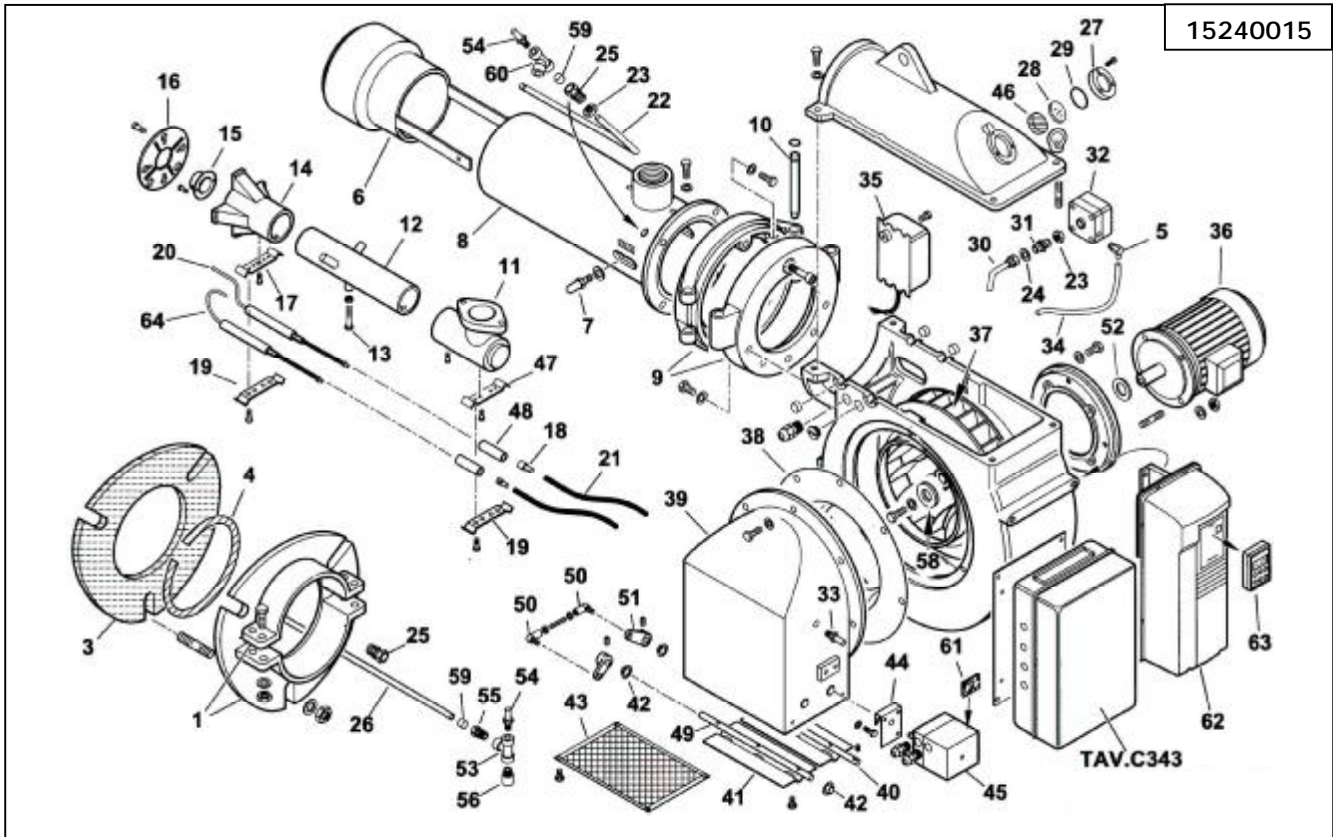

15240015

Key	Part No	Description
1	B07-0012010055	Flange
3	B07-0012010064	Gasket for Flange
4	B07-23215	Cord Seal
5	B07-0005040026	Pressure Nipple 90°
6	B07-0012010070	End Cone
7	B07-18476	Fixing Nut
8	B07-0012010080	Burner Tube
9	B07-57271	Hinge Assembly
10	B07-57173	Hinge Pin
11	B07-57125	Gas Elbow
12	B07-0012010036	Gas Tube
13	B07-45119	Screw
14	B07-0012010078	Gas Head
15	B07-0012010079	Bush
16	B07-0012010057	Brake Plate
17	B07-0012120058	Bracket
18	B07-0005060037	Ignition Cable Cap
19	B07-57132	Support
20	B07-0012010092	Electrode
21	B07-30223	HT Cable
22	B07-0012010081	Impulse Pipe
23	B07-35623	Nut
24	B07-4987	Spacer
25	B07-0006020174	Impulse Pipe Fixing
26	B07-0012010062	Impulse Pipe
27	B07-38611	Sight Glass Holder
28	B07-38609	Clear Sight Glass
29	B07-23299	O-Ring
30	B07-0015010113	Impulse Pipe
31	B07-28932	Nipple
32	B07-23912	Pressure Switch
33	B07-58029	Pressure Nipple

Key	Part No	Description
34	B07-31492	PVC Tube
35	B07-15995	Transformer
36	B07-5468	Motor
37	B07-13024	Fan
38	B07-29174	Air Guide
39	B07-0012010065	Air Box
40	B07-0012010068	Air Damper Pin
41	B07-0012010067	Air Damper Flap
42	B07-0019010010	Bush
43	B07-0012010094	Air Inlet Guard
44	B07-54059	Support
45	B07-23205	Air Damper Motor
	B07-0005040027	Cover
46	B07-38610	Sight Glass
47	B07-57131	Bracket
48	B07-19424	Insulator
49	B07-57033	Pin
50	B07-18695	Elbow Fixing
51	B07-16301	Lever
52	B07-29175	Spacer
53	B07-23845	T Connector
54	B07-31483	Pressure Nipple
55	B07-30987	Impulse Pipe Fixing
56	B07-0005150116	Rapid Connector
58	B07-28909	Spacer
59	B07-0005150117	Olive
60	B07-0005150115	T Connector
61	B07-0005040054	Potentiometer
62	B07-0005030144	Inverter
63	B07-0005030160	Inverter Pad
	TAV.C343	Control Panel