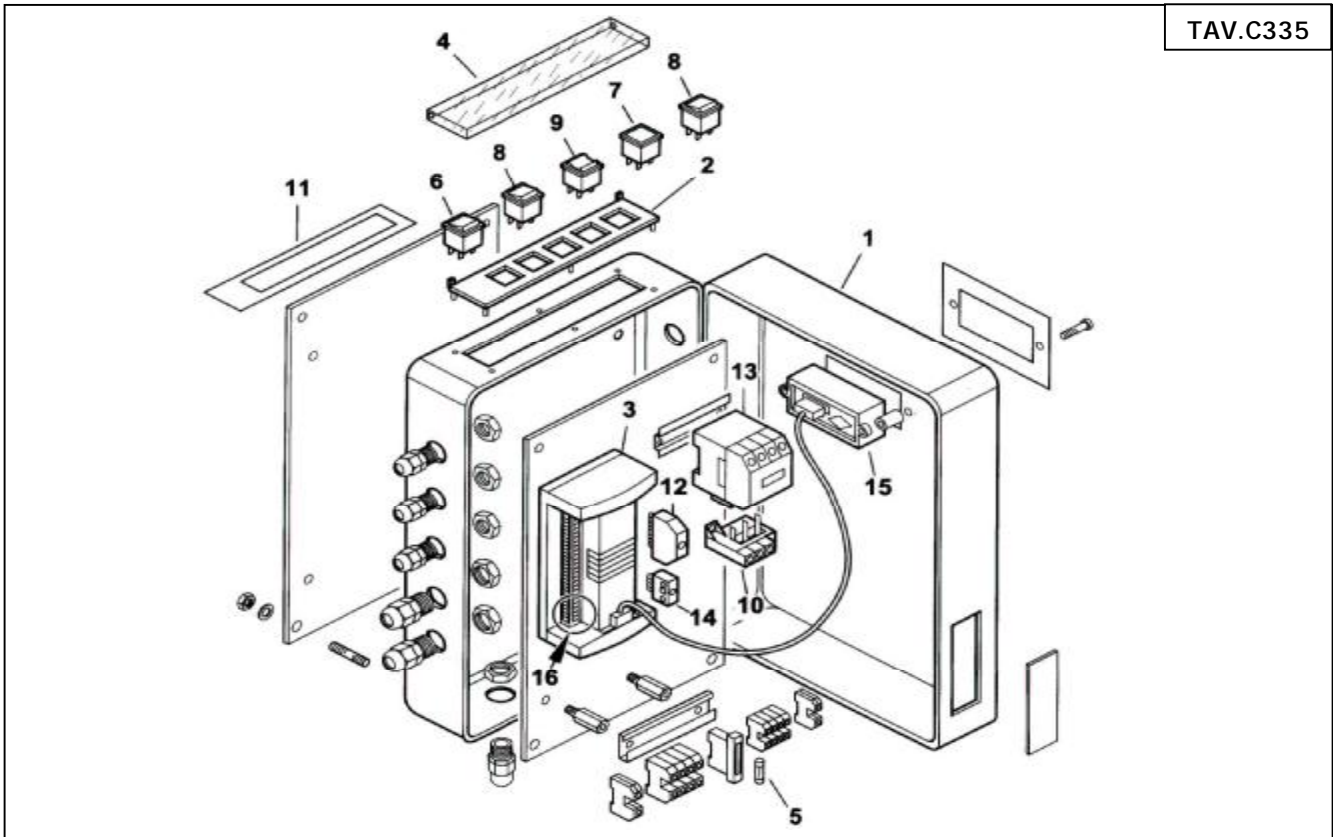

BGN 200 Modulating

16720010

Key	Part No	Description	Key	Part No	Description
1	B07-29184	Flange	29	B07-23299	O-Ring
2	B07-29186	Flange Collar	30	B07-0015010113	Air Tube
3	B07-29185	Gasket for Flange	31	B07-28932	Nipple
4	B07-30930	Gas Entry Flange	32	B07-30245	Pressure Switch
6	B07-57130	End Cone	33	B07-29293	Spacer
7	B07-18476	Fixing Nut	34	B07-29175	Spacer
8	B07-57172	Burner Tube	35	B07-15995	Transformer
9	B07-57271	Hinge Assembly	36	B07-5468	Motor
10	B07-57173	Hinge Pin	37	B07-13024	Fan
11	B07-57125	Gas Elbow	38	B07-29174	Air Guide
12	B07-0012010036	Gas Tube	39	B07-29360	Flange
13	B07-45119	Screw	40	B07-0012120090	Air Damper Pin
14	B07-29358	Gas Head	41	B07-57029	Air Flap
15	B07-37882	Support Ring	42	B07-34314	Bush
16	B07-29276	Brake Plate	43	B07-0012010076	Air Inlet Guard
17	B07-29277	Spacer	44	B07-0006020188	Coupling
18	B07-0005060037	Ignition Cable Cap	45	B07-0006020266	Air Damper Motor
19	B07-57132	Support	46	B07-38610	Sight Glass
20	B07-57159	Ionisation Electrode	47	B07-57131	Bracket
21	B07-30223	HT Cable	48	B07-19424	Insulator
22	B07-57158	Electrode	49	B07-57033	Air Damper Pin
23	B07-35623	Fixing Nut	50	B07-29498	Lever Bracket
24	B07-4987	Spacer	51	B07-35677	Lever
25	B07-57160	Extension			
26	B07-35619	Lever Screw			
27	B07-38611	Sight Glass Holder			
28	B07-38609	Clear Sight Glass			
				TAV.C335	Control Panel
				TAV.B267	Gas Train

Control Panel - BGN 200 Modulating

TAV.C335

Key	Part No	Description	Key	Part No	Description
1	B07-0012010100	Box	14	B07-0005130043	4 Pole Connector
2	B07-0006060008	Switch Panel	15	B07-0005030152	Display
3	B07-0006020268	MPA22 Controller	16	B07-0005030148	MPA22 Connector
4	B07-61228	Cover			
5	B07-7456	Fuse			
6	B07-0005120068	On/Off Switch			
7	B07-0005120053	Lock Out Light			
8	B07-0005120041	Auto/Man - Line Switch			
9	B07-0005120038	Manual Switch			
10	B07-0005110070	Overload			
11	B07-0006060019	Switch Panel Badge			
12	B07-0005130051	7 Pole Connector			
13	B07-0005110051	Contactora			