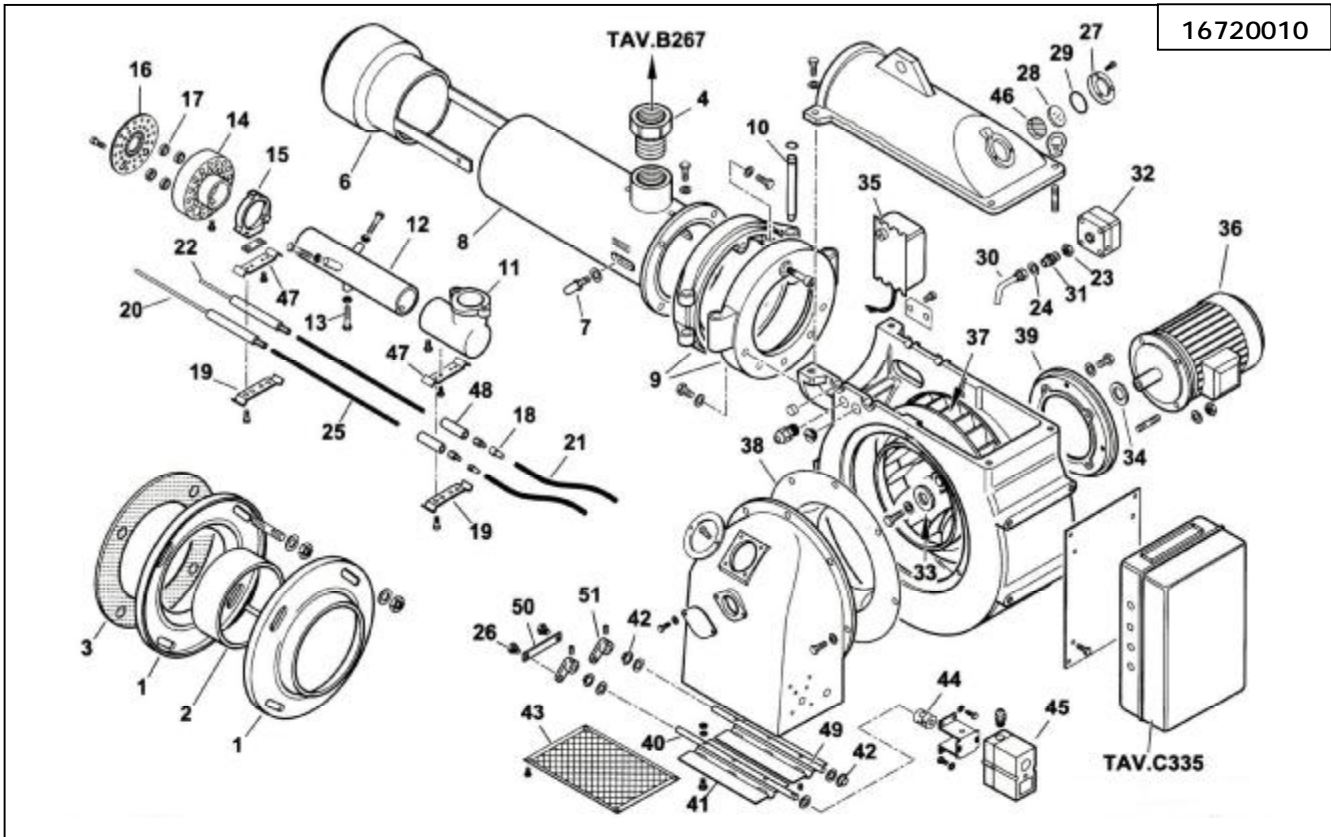

BGN 200 Modulating

16720010

Key	Part No	Description	Key	Part No	Description
1	B07-29184	Flange	29	B07-23299	O-Ring
2	B07-29186	Flange Collar	30	B07-0015010113	Air Tube
3	B07-29185	Gasket for Flange	31	B07-28932	Nipple
4	B07-30930	Gas Entry Flange	32	B07-30245	Pressure Switch
6	B07-57130	End Cone	33	B07-29293	Spacer
7	B07-18476	Fixing Nut	34	B07-29175	Spacer
8	B07-57172	Burner Tube	35	B07-15995	Transformer
9	B07-57271	Hinge Assembly	36	B07-5468	Motor
10	B07-57173	Hinge Pin	37	B07-13024	Fan
11	B07-57125	Gas Elbow	38	B07-29174	Air Guide
12	B07-0012010036	Gas Tube	39	B07-29360	Flange
13	B07-45119	Screw	40	B07-0012120090	Air Damper Pin
14	B07-29358	Gas Head	41	B07-57029	Air Flap
15	B07-37882	Support Ring	42	B07-34314	Bush
16	B07-29276	Brake Plate	43	B07-0012010076	Air Inlet Guard
17	B07-29277	Spacer	44	B07-0006020188	Coupling
18	B07-0005060037	Ignition Cable Cap	45	B07-0006020266	Air Damper Motor
19	B07-57132	Support	46	B07-38610	Sight Glass
20	B07-57159	Ionisation Electrode	47	B07-57131	Bracket
21	B07-30223	HT Cable	48	B07-19424	Insulator
22	B07-57158	Electrode	49	B07-57033	Air Damper Pin
23	B07-35623	Fixing Nut	50	B07-29498	Lever Bracket
24	B07-4987	Spacer	51	B07-35677	Lever
25	B07-57160	Extension			
26	B07-35619	Lever Screw			
27	B07-38611	Sight Glass Holder			
28	B07-38609	Clear Sight Glass			
				TAV.C335	Control Panel
				TAV.B267	Gas Train

Control Panel - BGN 200 Modulating

TAV.C335

Key	Part No	Description	Key	Part No	Description
1	B07-0012010100	Box	14	B07-0005130043	4 Pole Connector
2	B07-0006060008	Switch Panel	15	B07-0005030152	Display
3	B07-0006020268	MPA22 Controller	16	B07-0005030148	MPA22 Connector
4	B07-61228	Cover			
5	B07-7456	Fuse			
6	B07-0005120068	On/Off Switch			
7	B07-0005120053	Lock Out Light			
8	B07-0005120041	Auto/Man - Line Switch			
9	B07-0005120038	Manual Switch			
10	B07-0005110070	Overload			
11	B07-0006060019	Switch Panel Badge			
12	B07-0005130051	7 Pole Connector			
13	B07-0005110051	Contactora			