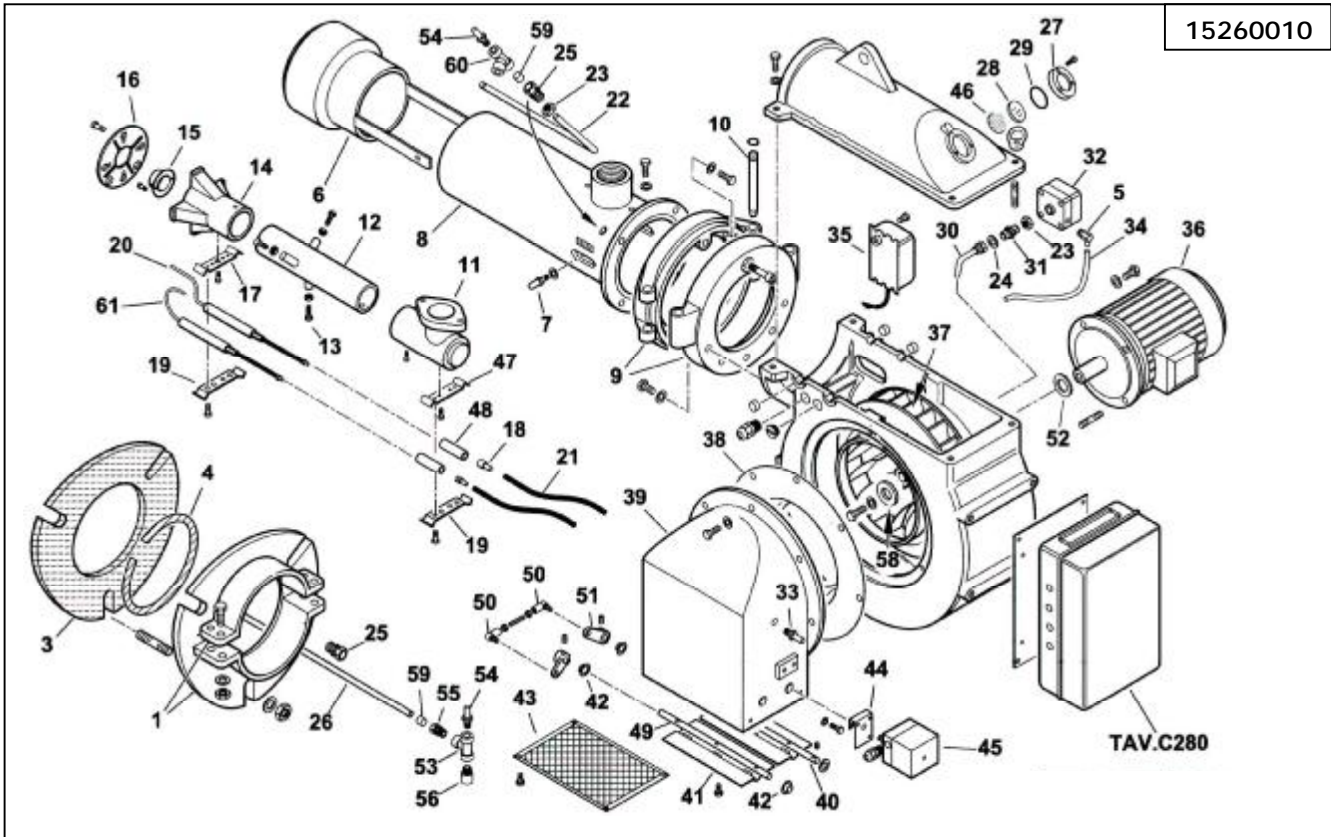

15260010

Key	Part No	Description
1	B07-0012120050	Flange
3	B07-0012120051	Gasket for Flange
4	B07-23215	Cord Seal
5	B07-0005040026	Pressure Nipple 90°
6	B07-0012120052	End Cone
7	B07-18476	Fixing Nut
8	B07-0012120059	Burner Tube
9	B07-13421	Hinge Assembly
10	B07-13382	Hinge Pin
11	B07-13387	Gas Elbow
12	B07-0012120053	Gas Tube
13	B07-0015010122	Screw
14	B07-0012120054	Gas Head
15	B07-0012120056	Bush
16	B07-0012120057	Brake Plate
17	B07-0012120058	Bracket
18	B07-0005060037	Ignition Cable Cap
19	B07-57132	Support
20	B07-0012010092	Electrode
21	B07-30223	HT Cable
22	B07-0012120060	Impulse Pipe
23	B07-35623	Nut
24	B07-4987	Spacer
25	B07-0006020174	Impulse Pipe Fixing
26	B07-0012010062	Impulse Pipe
27	B07-38611	Sight Glass Holder
28	B07-38609	Clear Sight Glass
29	B07-23299	O-Ring
30	B07-0015010113	Air Tube
31	B07-28932	Nipple

Key	Part No	Description
32	B07-23912	Pressure Switch
33	B07-58029	Pressure Nipple
34	B07-31492	PVC Tube
35	B07-15995	Transformer
36	B07-30104	Motor
37	B07-29361	Fan
38	B07-13028	Air Guide
39	B07-0012010065	Air Box
40	B07-0012010068	Air Damper Pin
41	B07-0012010067	Air Damper Flap
42	B07-0019010010	Bush
43	B07-0012010066	Air Inlet Guard
44	B07-54059	Bracket
45	B07-23205	Air Damper Motor
46	B07-38610	Sight Glass
47	B07-57131	Bracket
48	B07-19424	Insulator
49	B07-57033	Air Damper Pin
50	B07-18695	Elbow Fitting
51	B07-16301	Lever
52	B07-29364	Spacer
53	B07-23845	T Connector
54	B07-31483	Pressure Nipple
55	B07-30987	Impulse Pipe Fixing
56	B07-0005150116	Rapid Connector
58	B07-28909	Spacer
59	B07-0005150117	Olive
60	B07-0005150115	T Connector
	TAV.C280	Control Panel