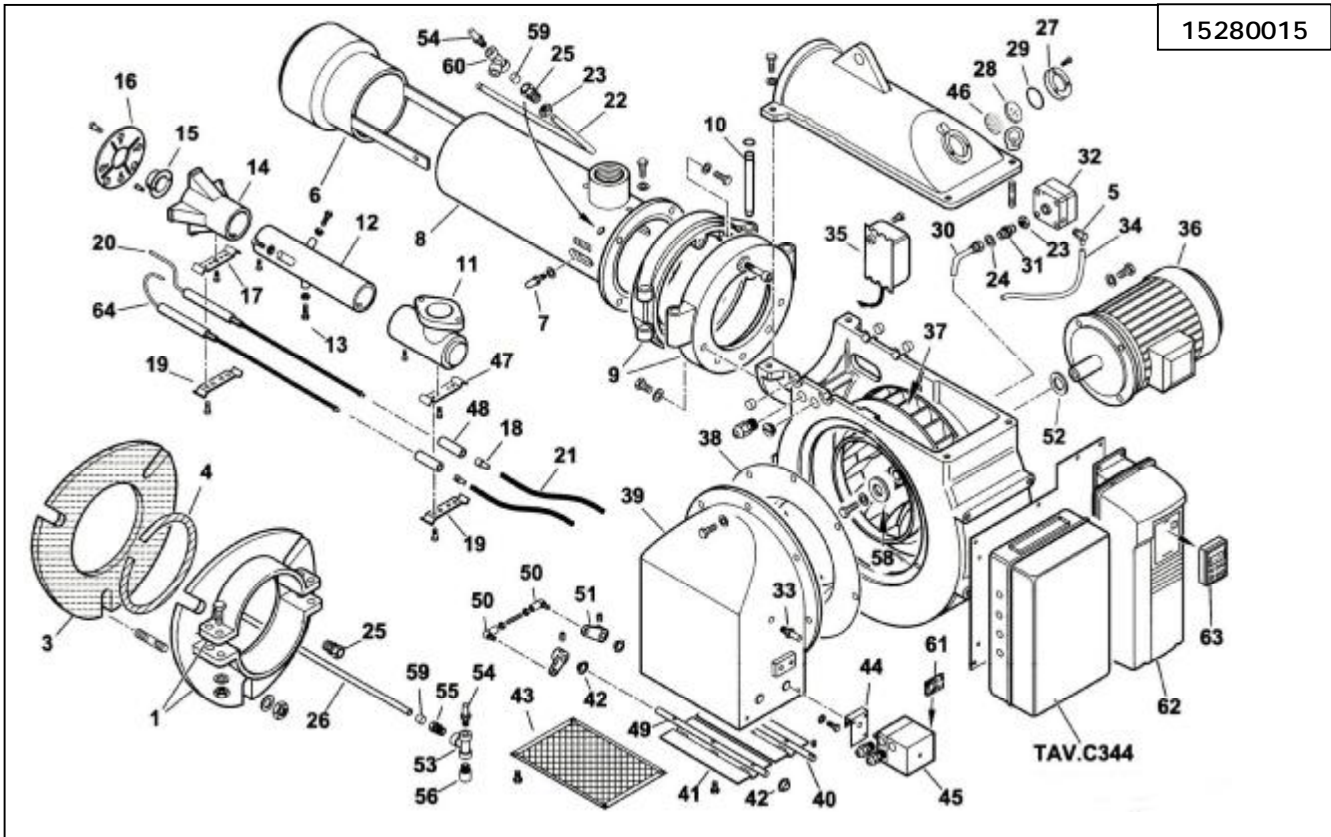

15280015

Key	Part No	Description
1	B07-0012120050	Flange
3	B07-0012120051	Gasket for Flange
4	B07-23215	Cord Seal
5	B07-0005040026	Pressure Nipple 90°
6	B07-0012120065	End Cone
7	B07-18476	Fixing Nut
8	B07-0012120059	Burner Tube
9	B07-13421	Hinge Assembly
10	B07-13382	Hinge Pin
11	B07-13387	Gas Elbow
12	B07-0012120053	Gas Tube
13	B07-0015010122	Screw
14	B07-0012120054	Gas Head
15	B07-0012120056	Bush
16	B07-0012120057	Brake Plate
17	B07-0012120058	Bracket
18	B07-0005060037	Ignition Cable Cap
19	B07-57132	Support
20	B07-0012010092	Electrode
21	B07-30223	HT Cable
22	B07-0012120060	Impulse Pipe
23	B07-35623	Nut
24	B07-4987	Spacer
25	B07-0006020174	Impulse Pipe Fixing
26	B07-0012010062	Impulse Pipe
27	B07-38611	Sight Glass Holder
28	B07-38609	Clear Sight Glass
29	B07-23299	O-Ring
30	B07-0015010113	Impulse Pipe
31	B07-28932	Nipple
32	B07-23912	Pressure Switch
33	B07-58029	Pressure Nipple

Key	Part No	Description
34	B07-31492	PVC Tube
35	B07-15995	Transformer
36	B07-30104	Motor
37	B07-29361	Fan
38	B07-13028	Air Guide
39	B07-0012010065	Air Box
40	B07-0012010068	Air Damper Pin
41	B07-0012010067	Air Damper Flap
42	B07-0019010010	Bush
43	B07-0012010094	Air Inlet Guard
44	B07-54059	Bracket
45	B07-23205	Air Damper Motor
46	B07-0005040027	Cover
47	B07-38610	Sight Glass
48	B07-57131	Support
49	B07-19424	Insulator
50	B07-57033	Pin
51	B07-18695	Elbow Fixing
52	B07-16301	Lever
53	B07-29364	Spacer
54	B07-23845	T Connector
55	B07-31483	Pressure Nipple
56	B07-30987	Impulse Pipe Fixing
57	B07-0005150116	Rapid Connector
58	B07-28909	Spacer
59	B07-0005150117	Olve
60	B07-0005150115	T Connector
61	B07-0005040054	Potentiometer
62	B07-0005030134	Inverter
63	B07-0005030160	Inverter Pad
	TAV.C344	Control Panel