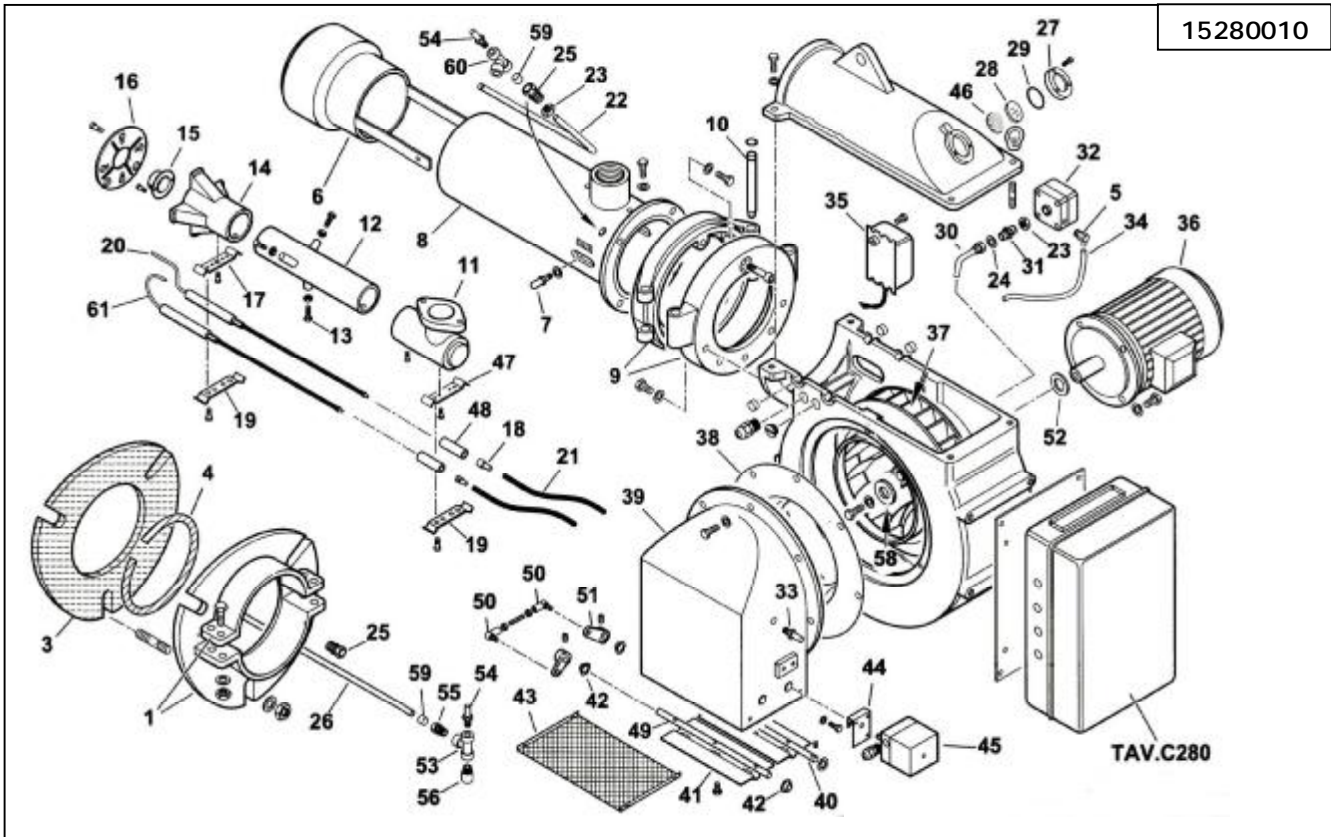

15280010

Key	Part No	Description
1	B07-0012120050	Flange
3	B07-0012120051	Gasket for Flange
4	B07-23215	Cord Seal
5	B07-0005040026	Pressure Nipple 90°
6	B07-0012120065	End Cone
7	B07-18476	Fixing Nut
8	B07-0012120059	Burner Tube
9	B07-13421	Hinge Assembly
10	B07-13382	Hinge Pin
11	B07-13387	Gas Elbow
12	B07-0012120053	Gas Tube
13	B07-0015010122	Screw
14	B07-0012120054	Gas Head
15	B07-0012120056	Bush
16	B07-0012120057	Brake Plate
17	B07-0012120058	Bracket
18	B07-0005060037	Ignition Cable Cap
19	B07-57132	Support
20	B07-0012010092	Electrode
21	B07-30223	HT Cable
22	B07-0012120060	Impulse Pipe
23	B07-35623	Nut
24	B07-4987	Spacer
25	B07-0006020174	Impulse Pipe Fixing
26	B07-0012010062	Impulse Pipe
27	B07-38611	Sight Glass Holder
28	B07-38609	Clear Sight Glass
29	B07-23299	O-Ring
30	B07-0015010113	Impulse Pipe
31	B07-28932	Nipple

Key	Part No	Description
32	B07-23912	Pressure Switch
33	B07-58029	Pressure Nipple
34	B07-31492	PVC Tube
35	B07-15995	Transformer
36	B07-30104	Motor
37	B07-29361	Fan
38	B07-13028	Air Guide
39	B07-0012010065	Air Box
40	B07-0012010068	Air Damper Pin
41	B07-0012010067	Air Damper Flap
42	B07-0019010010	Bush
43	B07-0012010094	Air Inlet Guard
44	B07-54059	Support
45	B07-23205	Air Damper Motor
46	B07-38610	Sight Glass
47	B07-57131	Bracket
48	B07-19424	Insulator
49	B07-57033	Pin
50	B07-18695	Elbow Fixing
51	B07-16301	Lever
52	B07-29364	Spacer
53	B07-23845	T Connector
54	B07-31483	Pressure Nipple
55	B07-30987	Impulse Pipe Fixing
56	B07-0005150116	Rapid Connector
58	B07-28909	Spacer
59	B07-0005150117	Olive
60	B07-0005150115	T Connector
	TAV.C280	Control Panel