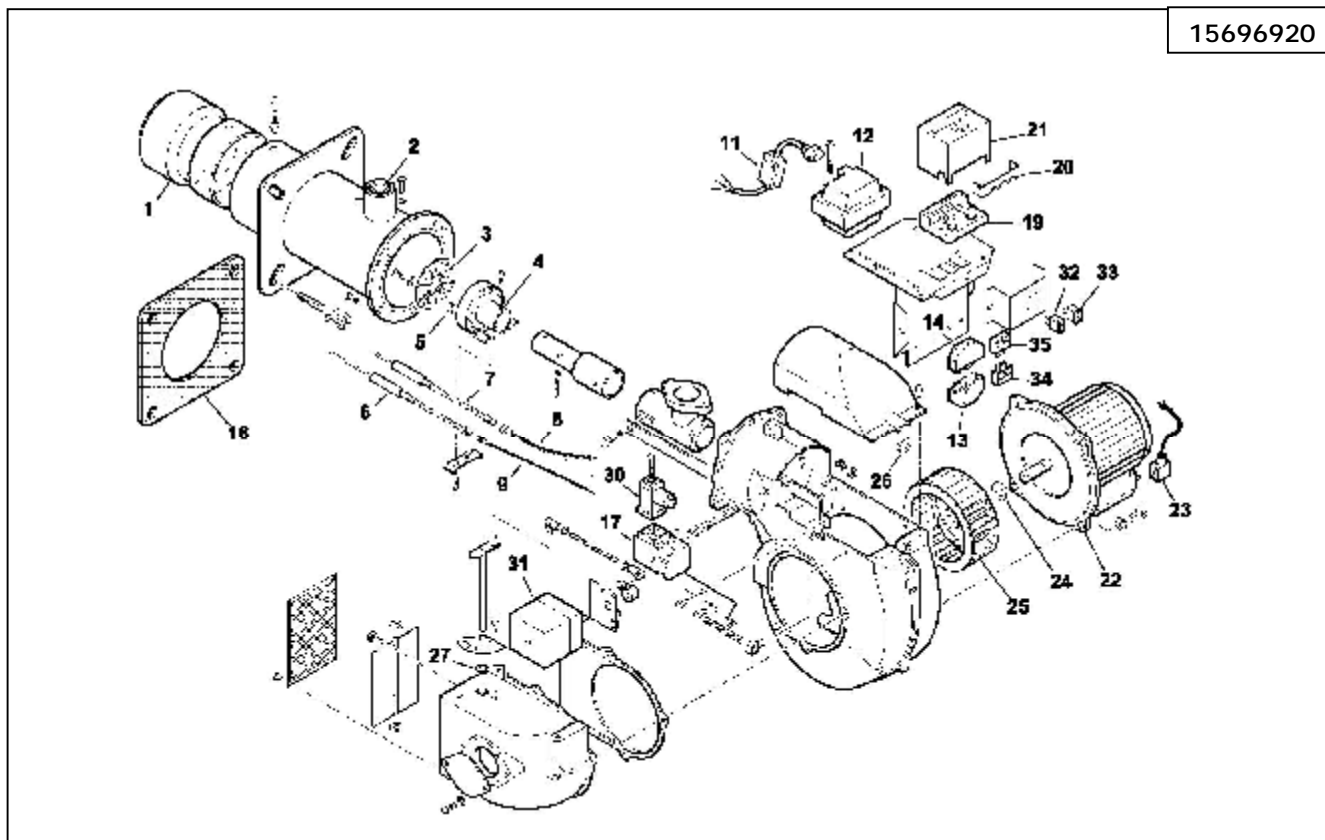

15696920

Key	Part No	Description	Key	Part No	Description
1	B07-0020020027	End Cone	22	M02-1-370-03	Motor
2	B07-0020020120	Flange Assembly		B07-95079	Capacitor
3	B07-31514	Air Adjustment Wheel	23	B07-0005130096	Motor Cable
4	B07-54217	Gas Head	24	B07-28718	Spacer
5	B07-31528	Spacer	25	B07-61013	Fan
6	B07-53122	Probe	26	B07-0020020030	Sight Glass
7	B07-53121	Electrode	27	B07-0019010010	Bush
8	B07-0005140109	HT Cable	29	B07-19945	Probe Connector
9	B07-0005140252	Ionisation Cable	30	B07-23522	Air Pressure Switch Plug
11	B07-0005140248	Cable for Transformer	31	B07-0005040020	Servo Motor
12	F04-0004	Transformer	32	B07-0005120082	1 Stage Switch
13	X01-0044	7 Pin Wieland Plug	33	B07-0005120081	2 Stage Switch
14	X01-0001	7 Pin Wieland Socket	34	X01-0044	4 Pin Wieland Plug
16	B07-34462	Gasket for Flange	35	X01-0001	4 Pin Wieland Socket
17	B07-0005040062	Pressure Switch			
19	L01-AGK11	Base – LOA/LGB			
20	B07-0005030012	Cable Entry Plate			
21	B07-0005030084	Control Box			