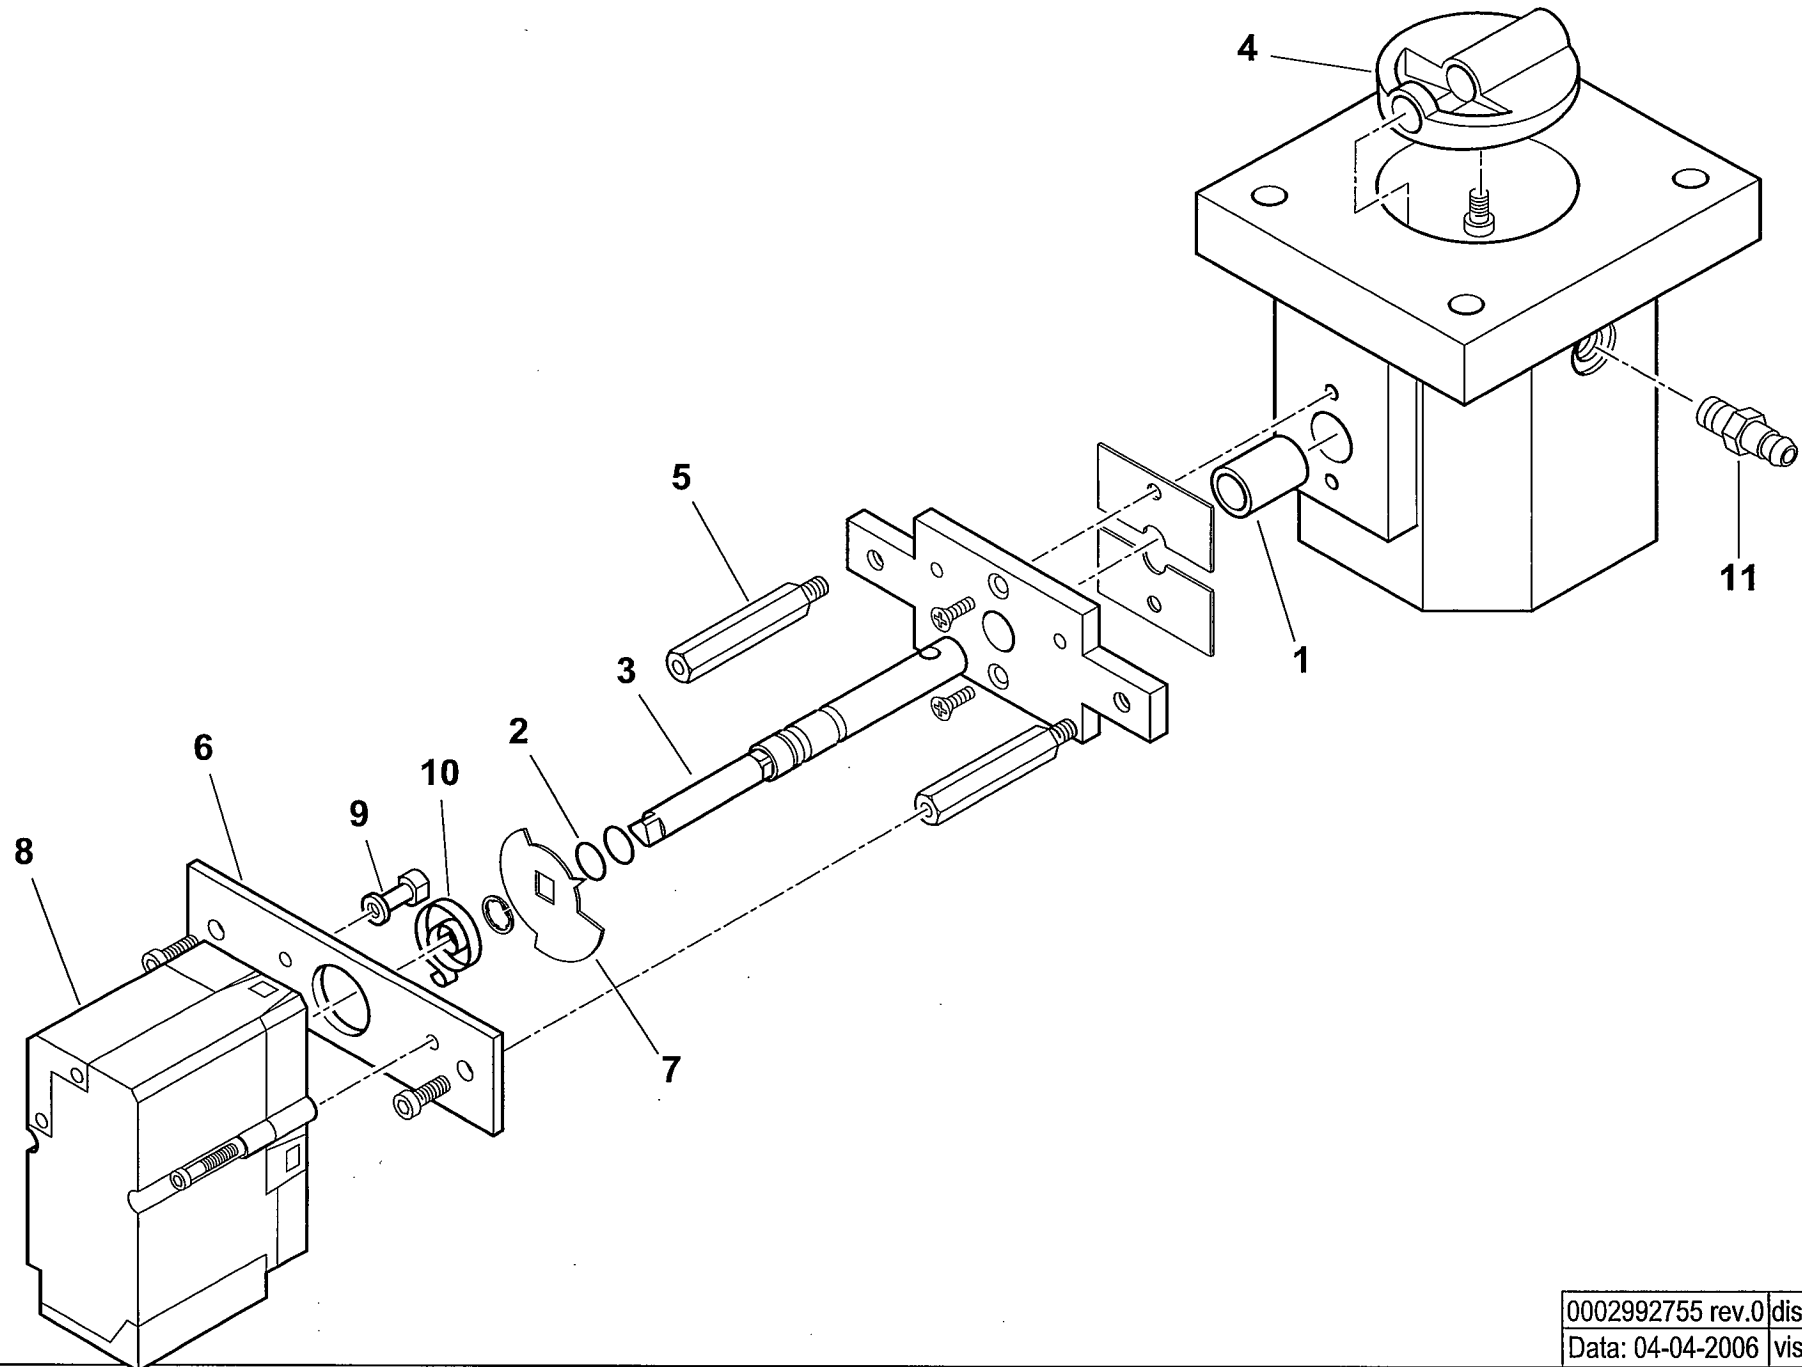

0024010029 -QUADRO ELETTRICO - CONTROL PANEL - CUADRO ELECTRICO - APPAREILLAGE ELECTRIQUE - SCHALTGERAETE

0002992780 rev.0 dis. Balboni
Data: 24-10-2006 visto: Gilli C.

TAV.C403

VALVOLA FARFALLA - BUTTERFLY VALVE - VANNE PAPILLON - VALVULA MARIPOSA - 0024040020

0002992755 rev.0	dis. Balboni
Data: 04-04-2006	visto: Gilli C.

TAV.V1