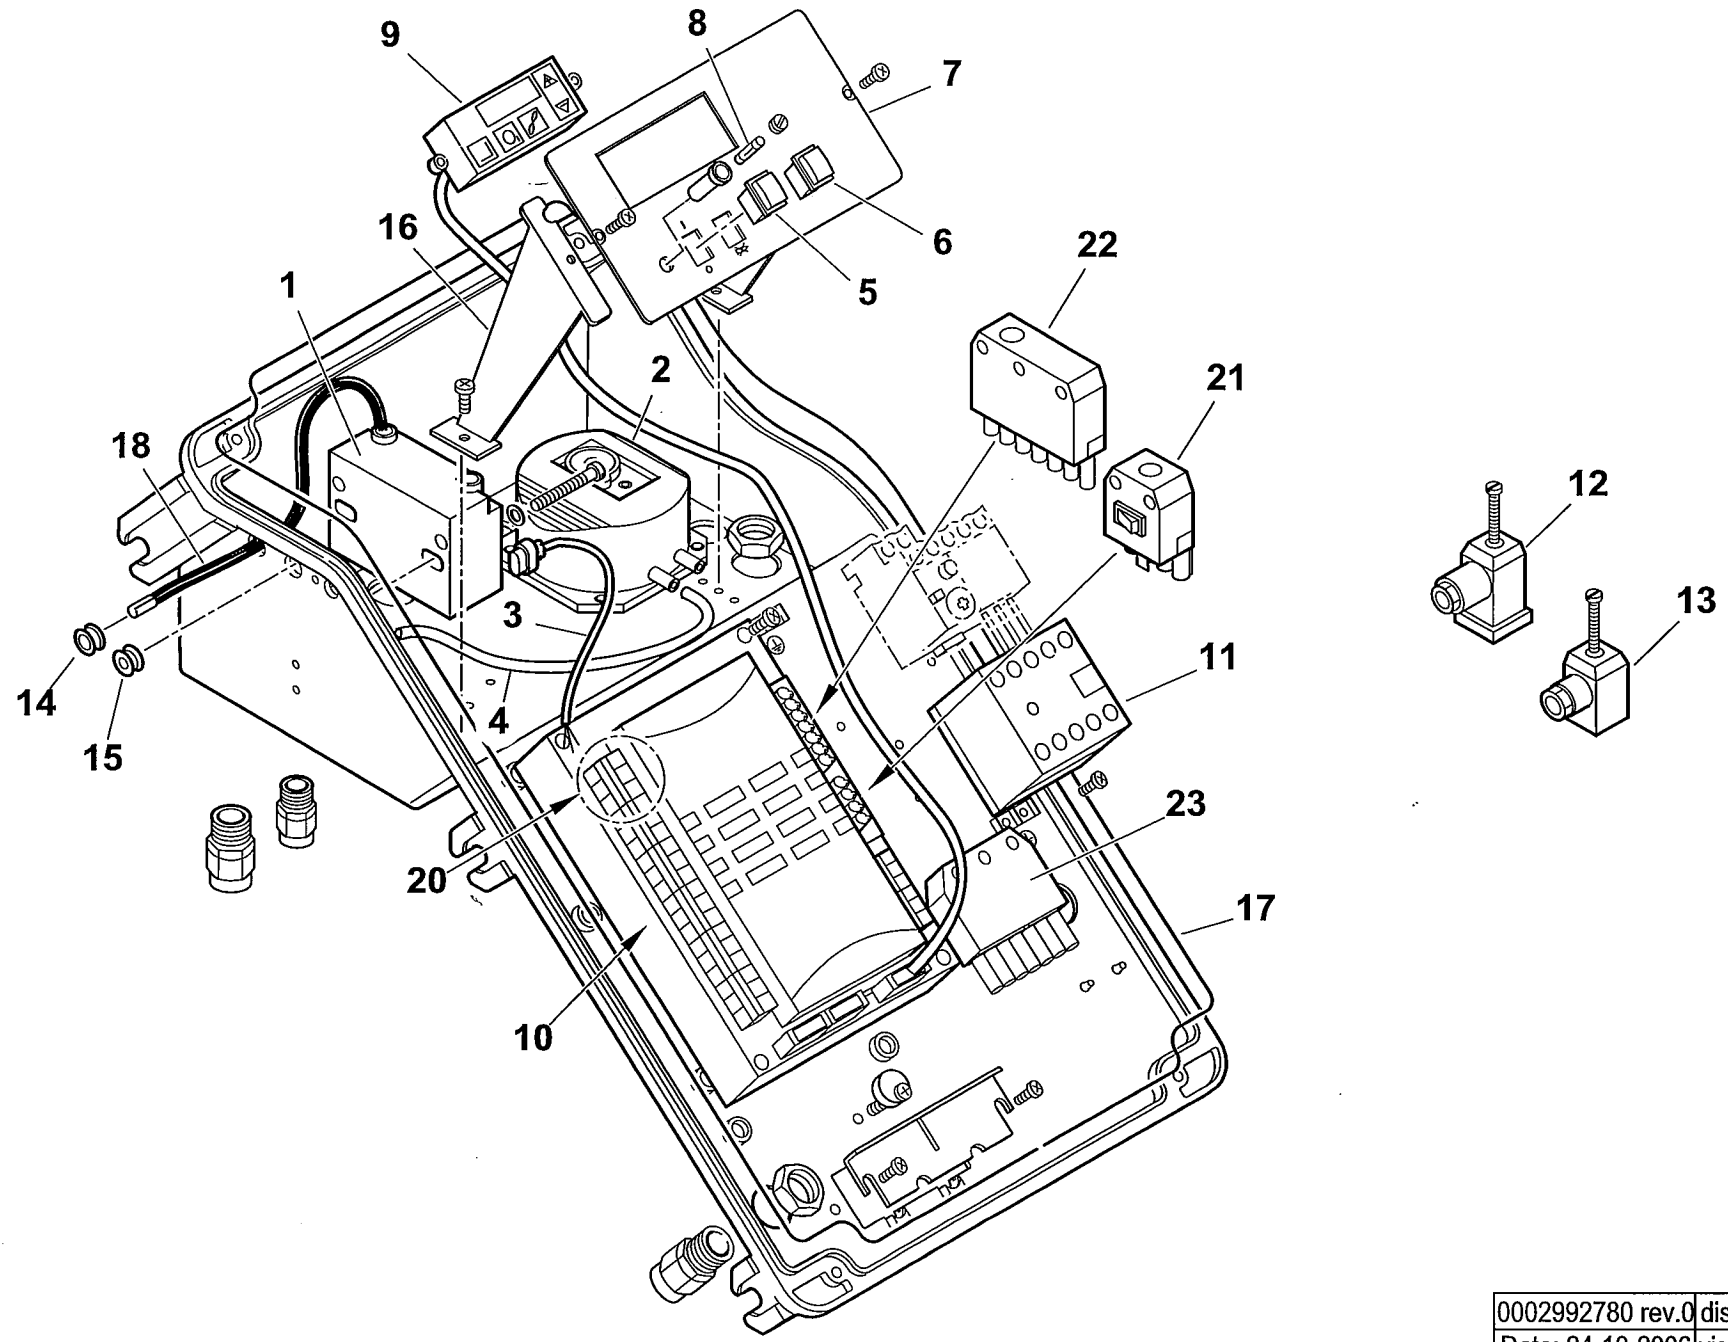

0024010029 -QUADRO ELETTRICO - CONTROL PANEL - CUADRO ELECTRICO - APPAREILLAGE ELECTRIQUE - SCHALTGERAETE

0002992780 rev.0 dis. Balboni
Data: 24-10-2006 visto: Gilli C.

TAV.C403

VALVOLA FARFALLA - BUTTERFLY VALVE - VANNE PAPILLON - VALVULA MARIPOSA - 0024040020

0002992755 rev.0	dis. Balboni
Data: 04-04-2006	visto: Gilli C.

TAV.V1