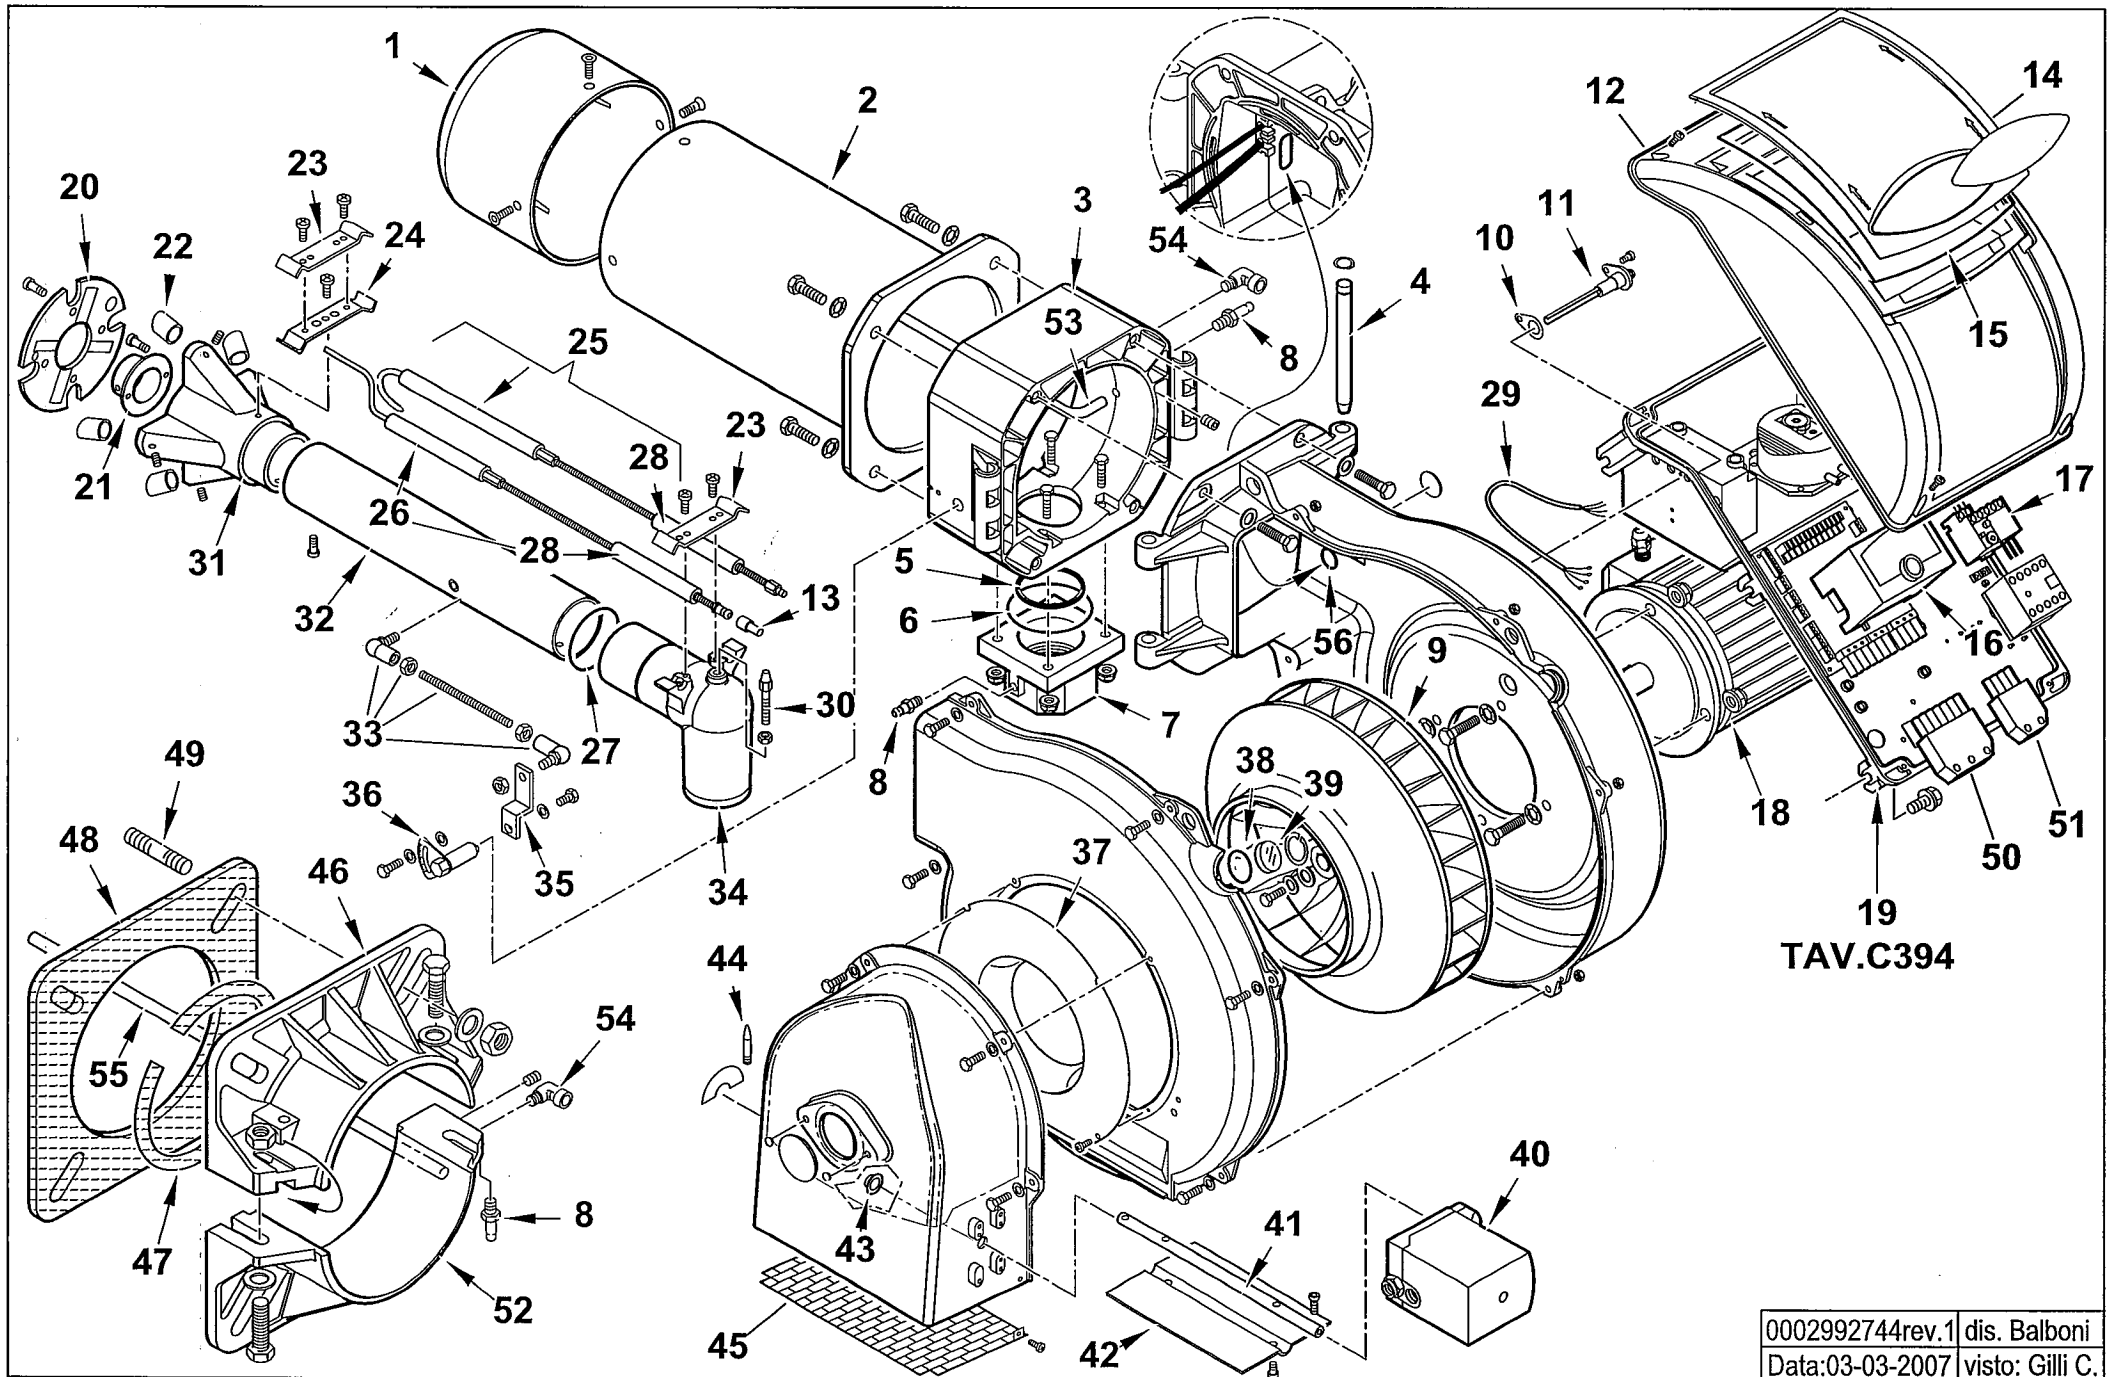

TBG 120 PN

cod.17560010

TAV.C394

0002992744rev.1	dis. Balboni
Data:03-03-2007	visto: Gilli C.

17560010 TBG 120 PN 50Hz

Rif.	Codice	Descrizione
1	0024030030	DIFFUSORE TBG 120
2	0024030029	AS.CANNOTTO TBG 120-150
3	0024030003	POLMONE CERNIERA TBG-TBL
4	0024010010	PERNO CERNIERA 15X180
5	0024030017	GUARN.NE PIANA RACCORDO TBG
6	0005180077	GUARNIZIONE OR 4312
7	0024030005	FLANGIA AT.CO RAMPAS GAS 2"
8	31483	PRESA PRESSIONE 1/8" CON.
9	0024030026	VENTOLA D.385X50 TBG 120
10	0030010574	GUARN.NE ELETTRODO IONIZ.MC30
11	0024010027	NIPPLO PREL.VO ARIA TBG
12	8024030011	COPERCHIO QUADRO ELET.CO TBG-L
13	0005060037	SOPPRESSORE A FILO 5000 OHM AT
14	0024030013	COPERCHIO PLAST.TRASP. TBG-TBL
15	0024010017	GUARN.NE COPERCHIO TRASP. TBG
16	0005030202	AP.RA LANDIS LME 22.233A2
17	0005110069	RELE' TERMICO ABB T7DU 4-6A
18	0005010001	MOTORE TRIF. KW1,5 230-400/50
19	0024010028	AS.QUADRO ELET. TBG PN
20	0024030028	DISCO STAMP. D159X60 I94 TBG
21	0011040083	UGELLO MISCELATORE BGN120LX
22	0024030035	RIDUZIONE MISCEL.RE TBG 120
23	0024030036	STAFFA SOP.TO ELET.DI I93-F5
24	0011040046	STAFFA SOP.TO ELET.DI I93-M5 F
25	0024040012	IONIZZATORE TBG 120
26	0024040013	ELETTRODO TBG 120-150
27	0005180076	GUARNIZIONE OR 3256
28	19424	ISOLATORE X ELETTRODO D14X5,5
29	0005140198	CAVO 4X1 L=720 ALIM. MOTORE
30	0024030020	VITE FISSAGGIO RACCORDO TBG