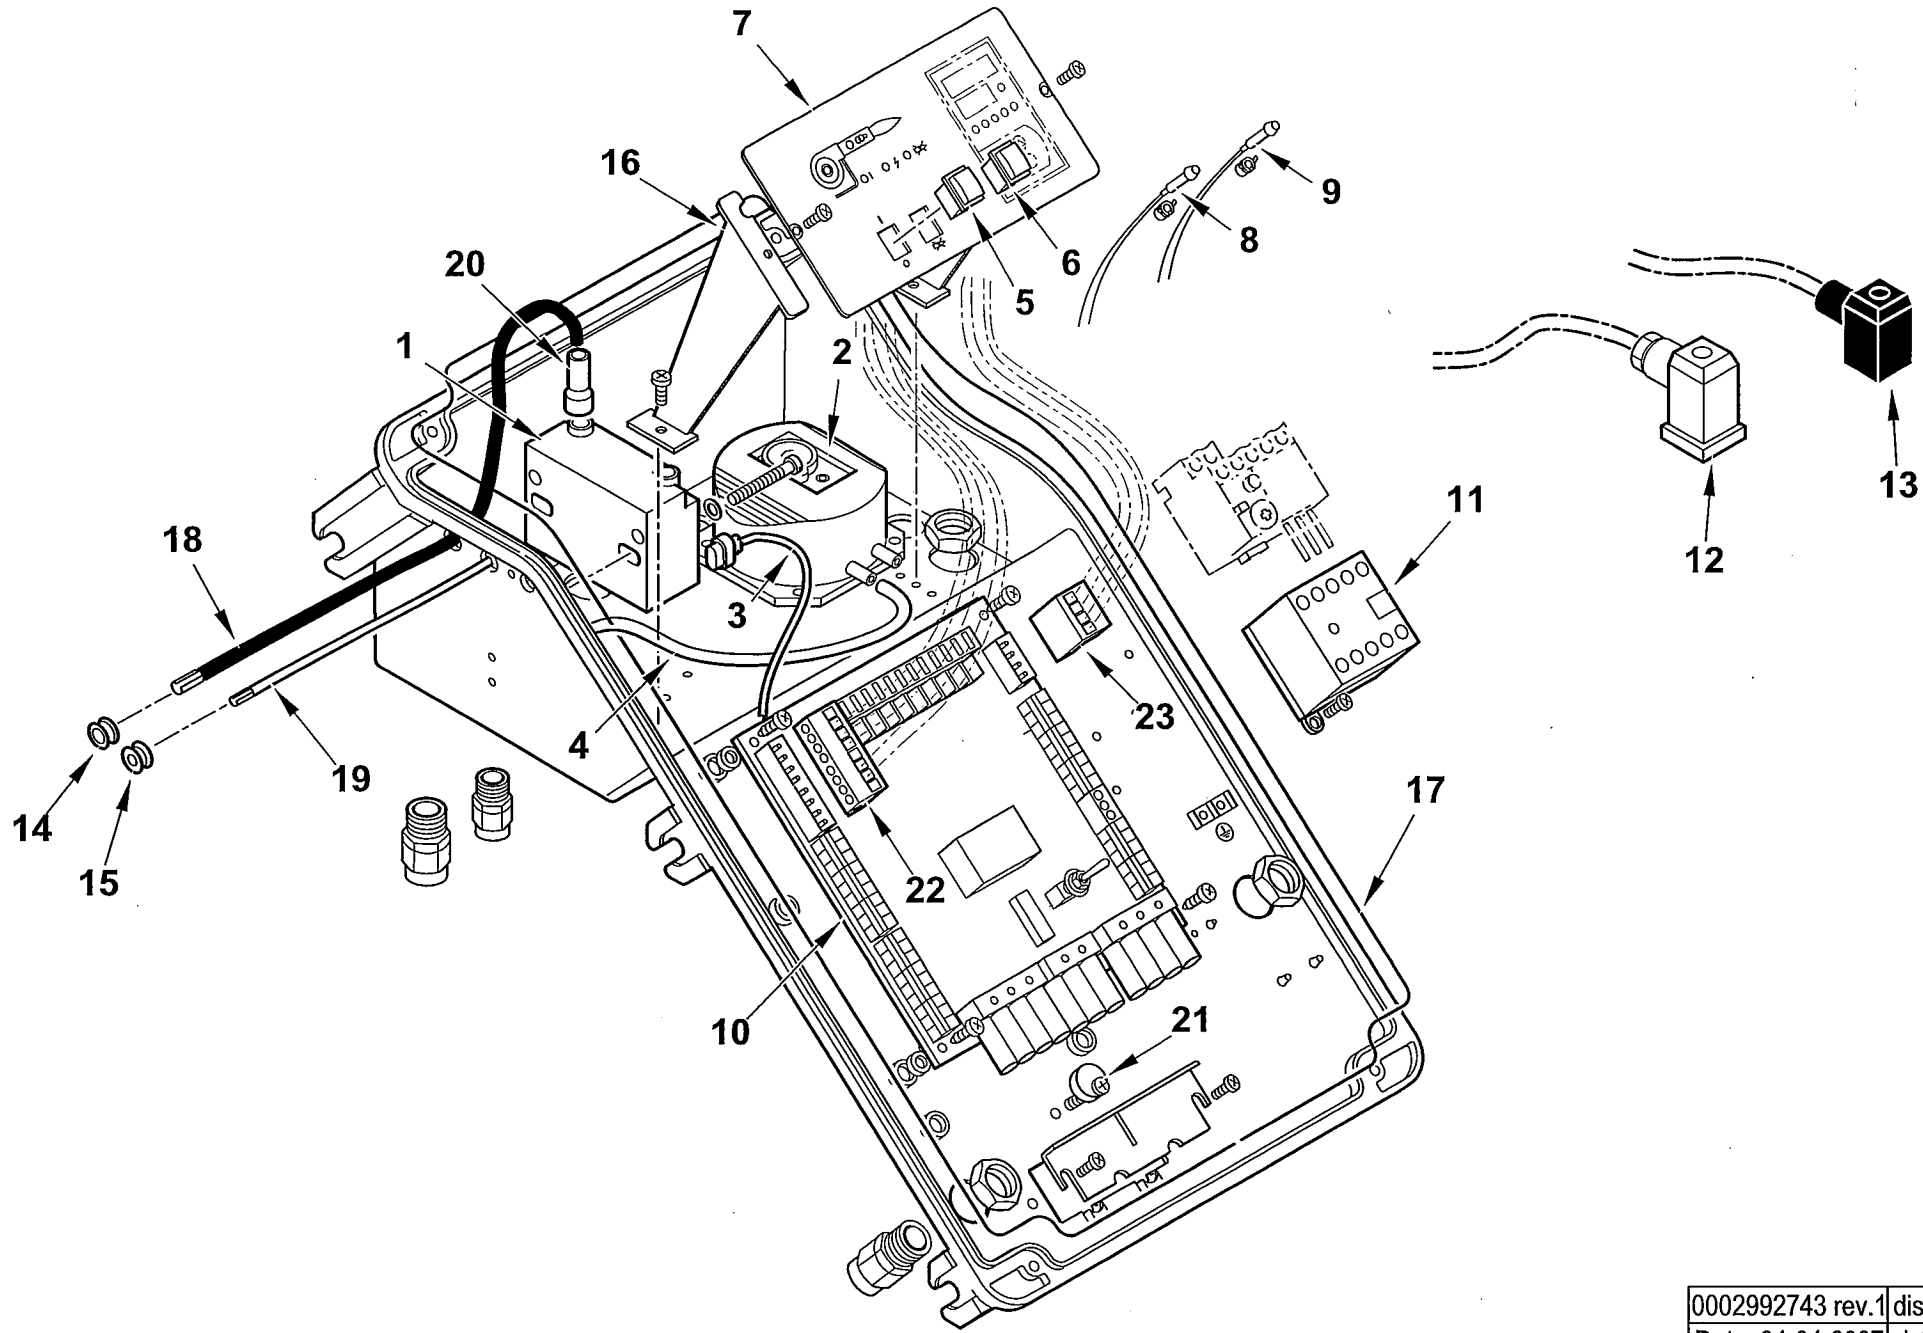

0024010028 -QUADRO ELETTRICO - CONTROL PANEL - CUADRO ELECTRICO - APPAREILLAGE ELECTRIQUE - SCHALTGERAETE

0002992743 rev.1 dis. Balboni
Data: 04-04-2007 visto: Gilli C.

TAV.C394

0024010028 QUADRO ELETTRICO TBG 55PN / 150PN

Esploso 0002992743 Rev.1

Rif.	Codice	Descrizione
1	0005020069	TRASFORMATORE GAS FIDA 26/40 50% PM
2	0005040112	PRESSOSTATO KROMSC. DL8K-1
3	0005130111	CONNETTORE TRASF. BRAHMA L340
4	0005250094	TUBO IN PVC 5X8
5	0005120134	INTERRUTTORE UNIP.
6	0005120135	PULSANTE SBLOCCO ROSSO NA
7	0024030002	SINOTTICO TBG PN
8	0005120132	LAMPADA VERDE D6 CAVO L250
9	0005120133	LAMPADA ROSSA D6 CAVO L250
10	0006120011	AS. CIRCUITO STAMPATO GAS PN
11	0005110051	TELERUTTORE ABB B6 230V 50-60
12	23522	CONNETTORE 14A GRIGIO ANTISTR.
13	23521	CONNETTORE 12B NERO ANTISTRAP.
14	0005140236	PASSAFILO GOMMA 14X10X3 F7
15	0005140469	PASSAFILO GOMMA 14X10X3 F4
16	0024030014	DISTANZIALE PAN.LO ELET.CO
17	0024010018	GUARN.NE COPERCHIO QUADRO TBG
18	0005020037	CAVO A.T. L=560 D7 BOC. D.4
19	0005140154	CAVO IONO D.4 ATT. D.4 L 760
20	0005140115	CAPPUCCIO TERM.LE A.T.
21	0024010019	ECCENTRICO PIASTRA BLOCCACAV
22	0005130171	CONNETTORE WIELAND 4P VOLANT
23	0005130172	CONNETTORE WIELAND 7P VOLANT

Rif.	Codice	Descrizione