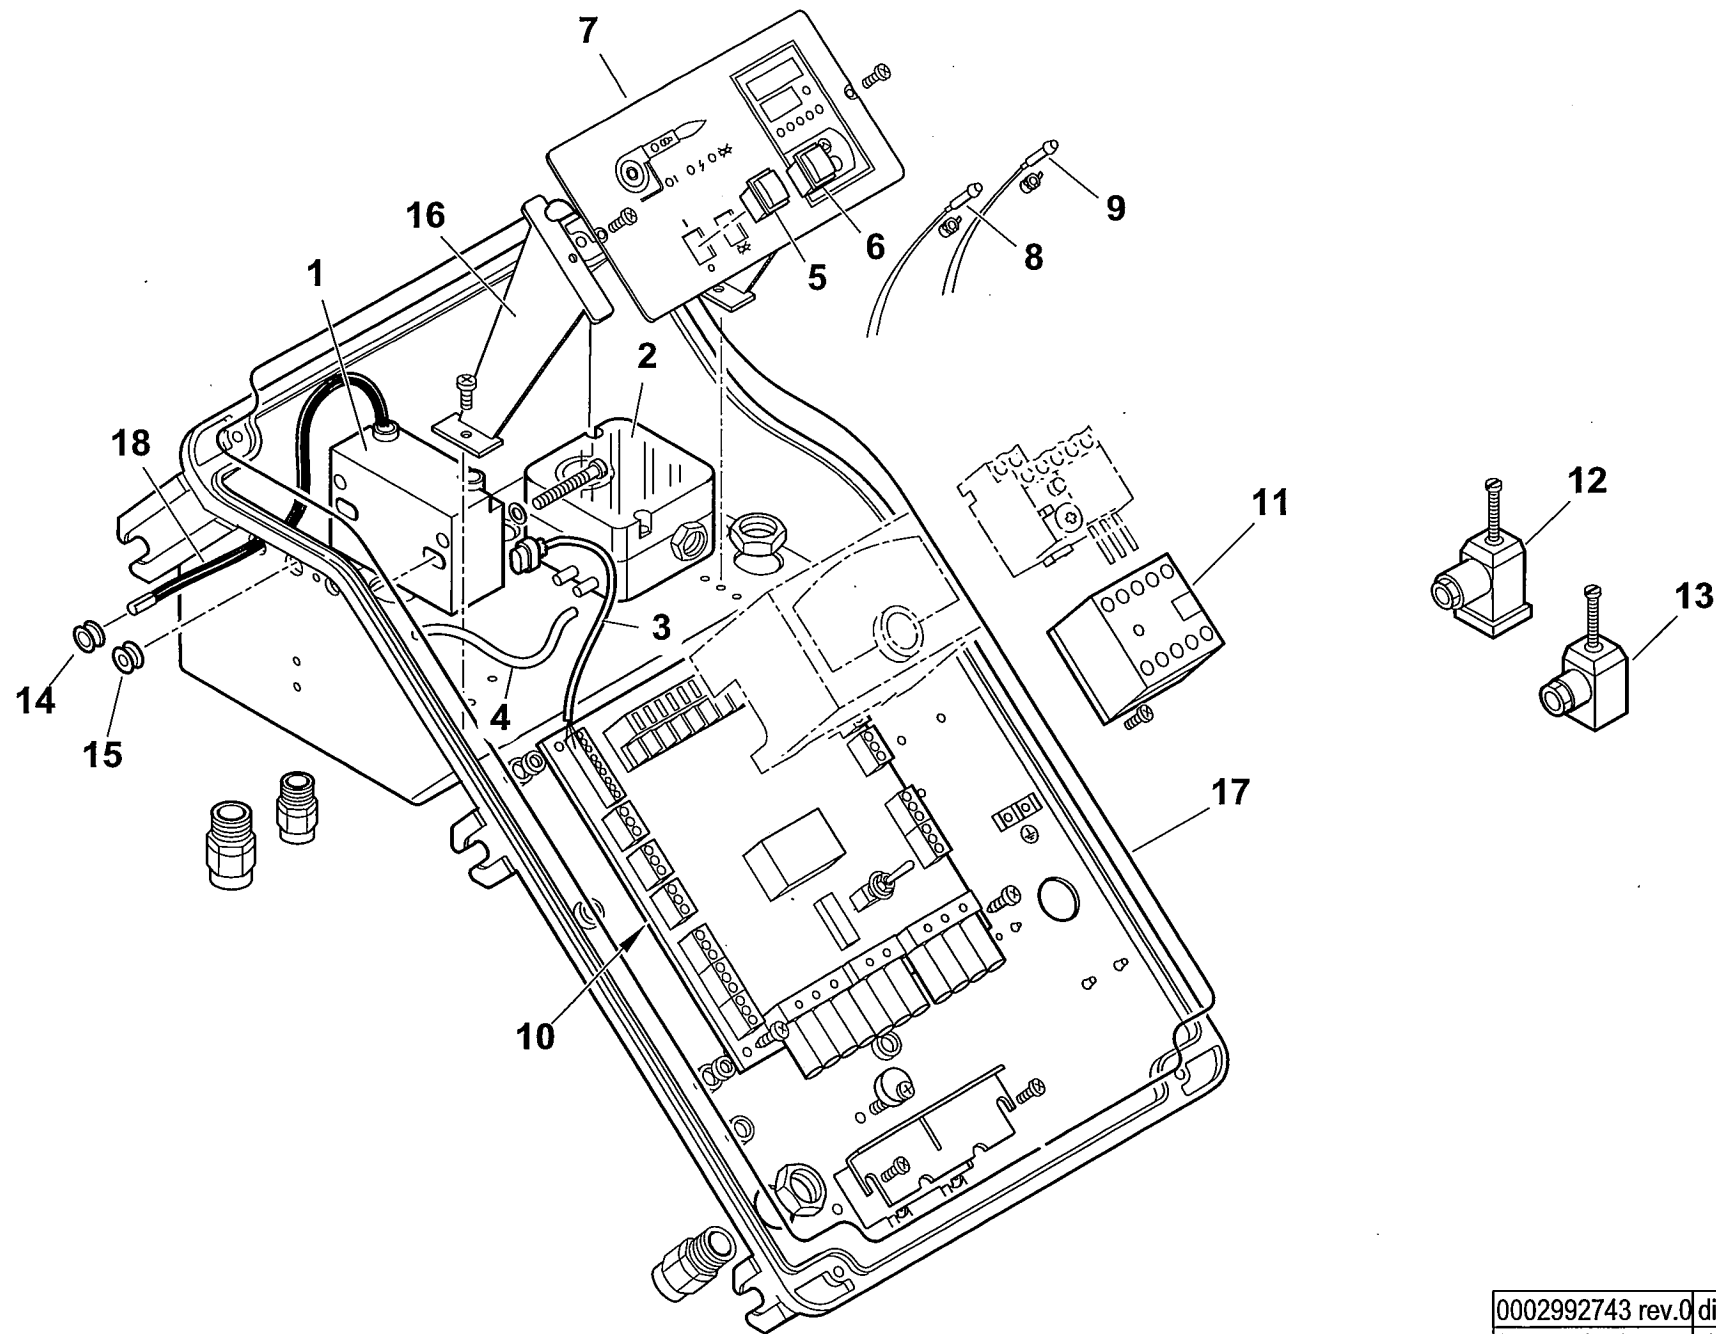

0024010028 QUADRO ELETTRICO TBG 55PN / 150PN

Rif.	Codice	Descrizione
1	0005020069	TRASFORMATORE GAS FIDA 26/40 50% PM
2	0005040112	PRESSOSTATO KROMSC. DL8K-1
3	0005130089	CONNETTORE TRASF. FIDA L550
4	0005250094	TUBO IN PVC 5X8
5	0005120134	INTERRUTTORE UNIP.
6	0005120135	PULSANTE SBLOCCO ROSSO NA
7	0024030002	SINOTTICO TBG PN
8	0005120132	LAMPADA VERDE D6 CAVO L250
9	0005120133	LAMPADA ROSSA D6 CAVO L250
10	0006120011	AS. CIRCUITO STAMPATO GAS PN
11	0005110051	TELERUTTORE ABB B6 230V 50-60
12	23522	CONNETTORE 14A GRIGIO ANTISTR.
13	23521	CONNETTORE 12B NERO ANTISTRAP.
14	0005140236	PASSAFILO GOMMA 14X10X3 F7
15	0005140469	PASSAFILO GOMMA 14X10X3 F4
16	0024030014	DISTANZIALE PAN.LO ELET.CO
17	0024010018	GUARN.NE COPERCHIO QUADRO TBG
18	0005020037	CAVO A.T. L=560 D7 BOC. D.4

Esploso 0002992743 rev.0

Rif.	Codice	Descrizione