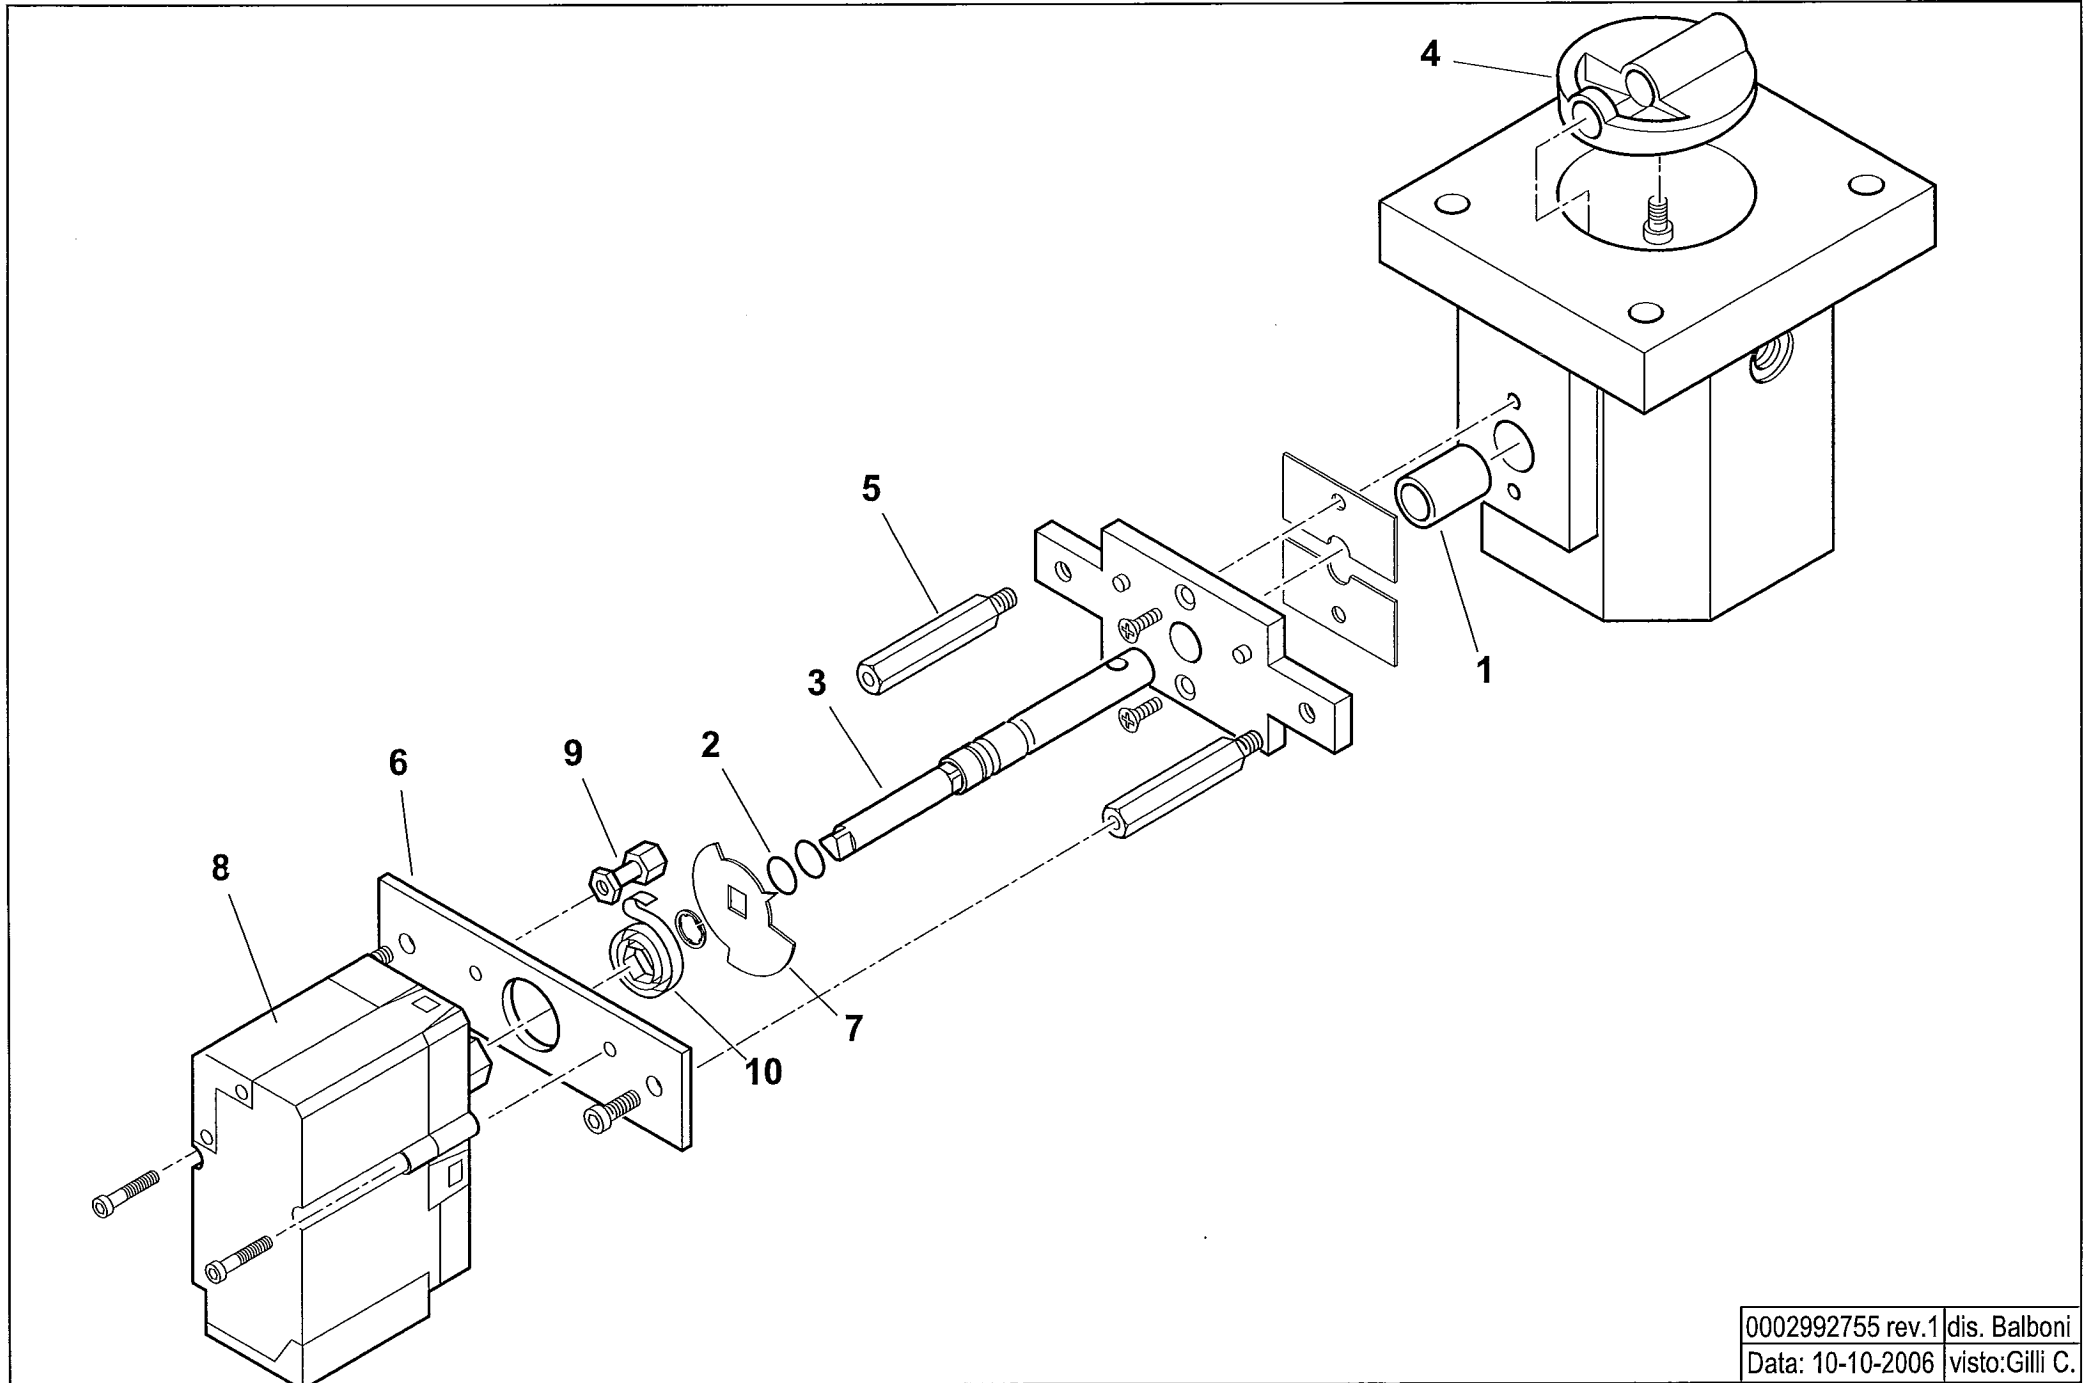

VALVOLA FARFALLA - BUTTERFLY VALVE - VANNE PAPILLON - VALVULA MARIPOSA - 0024040020

0002992755 rev.1	dis. Balboni
Data: 10-10-2006	visto:Gilli C.

TAV.V1

0024040020 VALVOLA FARFALLA TBG

Esploso 0002992755 Rev.1

Rif.	Codice	Descrizione
1	0005170034	BOCCOLA BRONZO 14X10 L=20
2	30335	GUARNIZIONE OR 106
3	0024040005	PERNO VALV.FARFALLA GAS 10X115
4	0024040004	FARFALLA GAS PROFILATA TBG
5	0024040008	COLON.TA L 56 MF M5XM5 CH13
6	0012120092	STAFFA SOP.TO MOT. GAS SAD1,2
7	0006020254	INDICE FARFALLA GAS
8	0006020265	MOT.NO DUNGS SAD1.2 PROGR.TO
9	0012010106	PERNO PER MOLLA SPIRALE SAD1,2
10	0012010105	MOLLA A SPIRALE PER MOT.NO SAD

Rif.	Codice	Descrizione