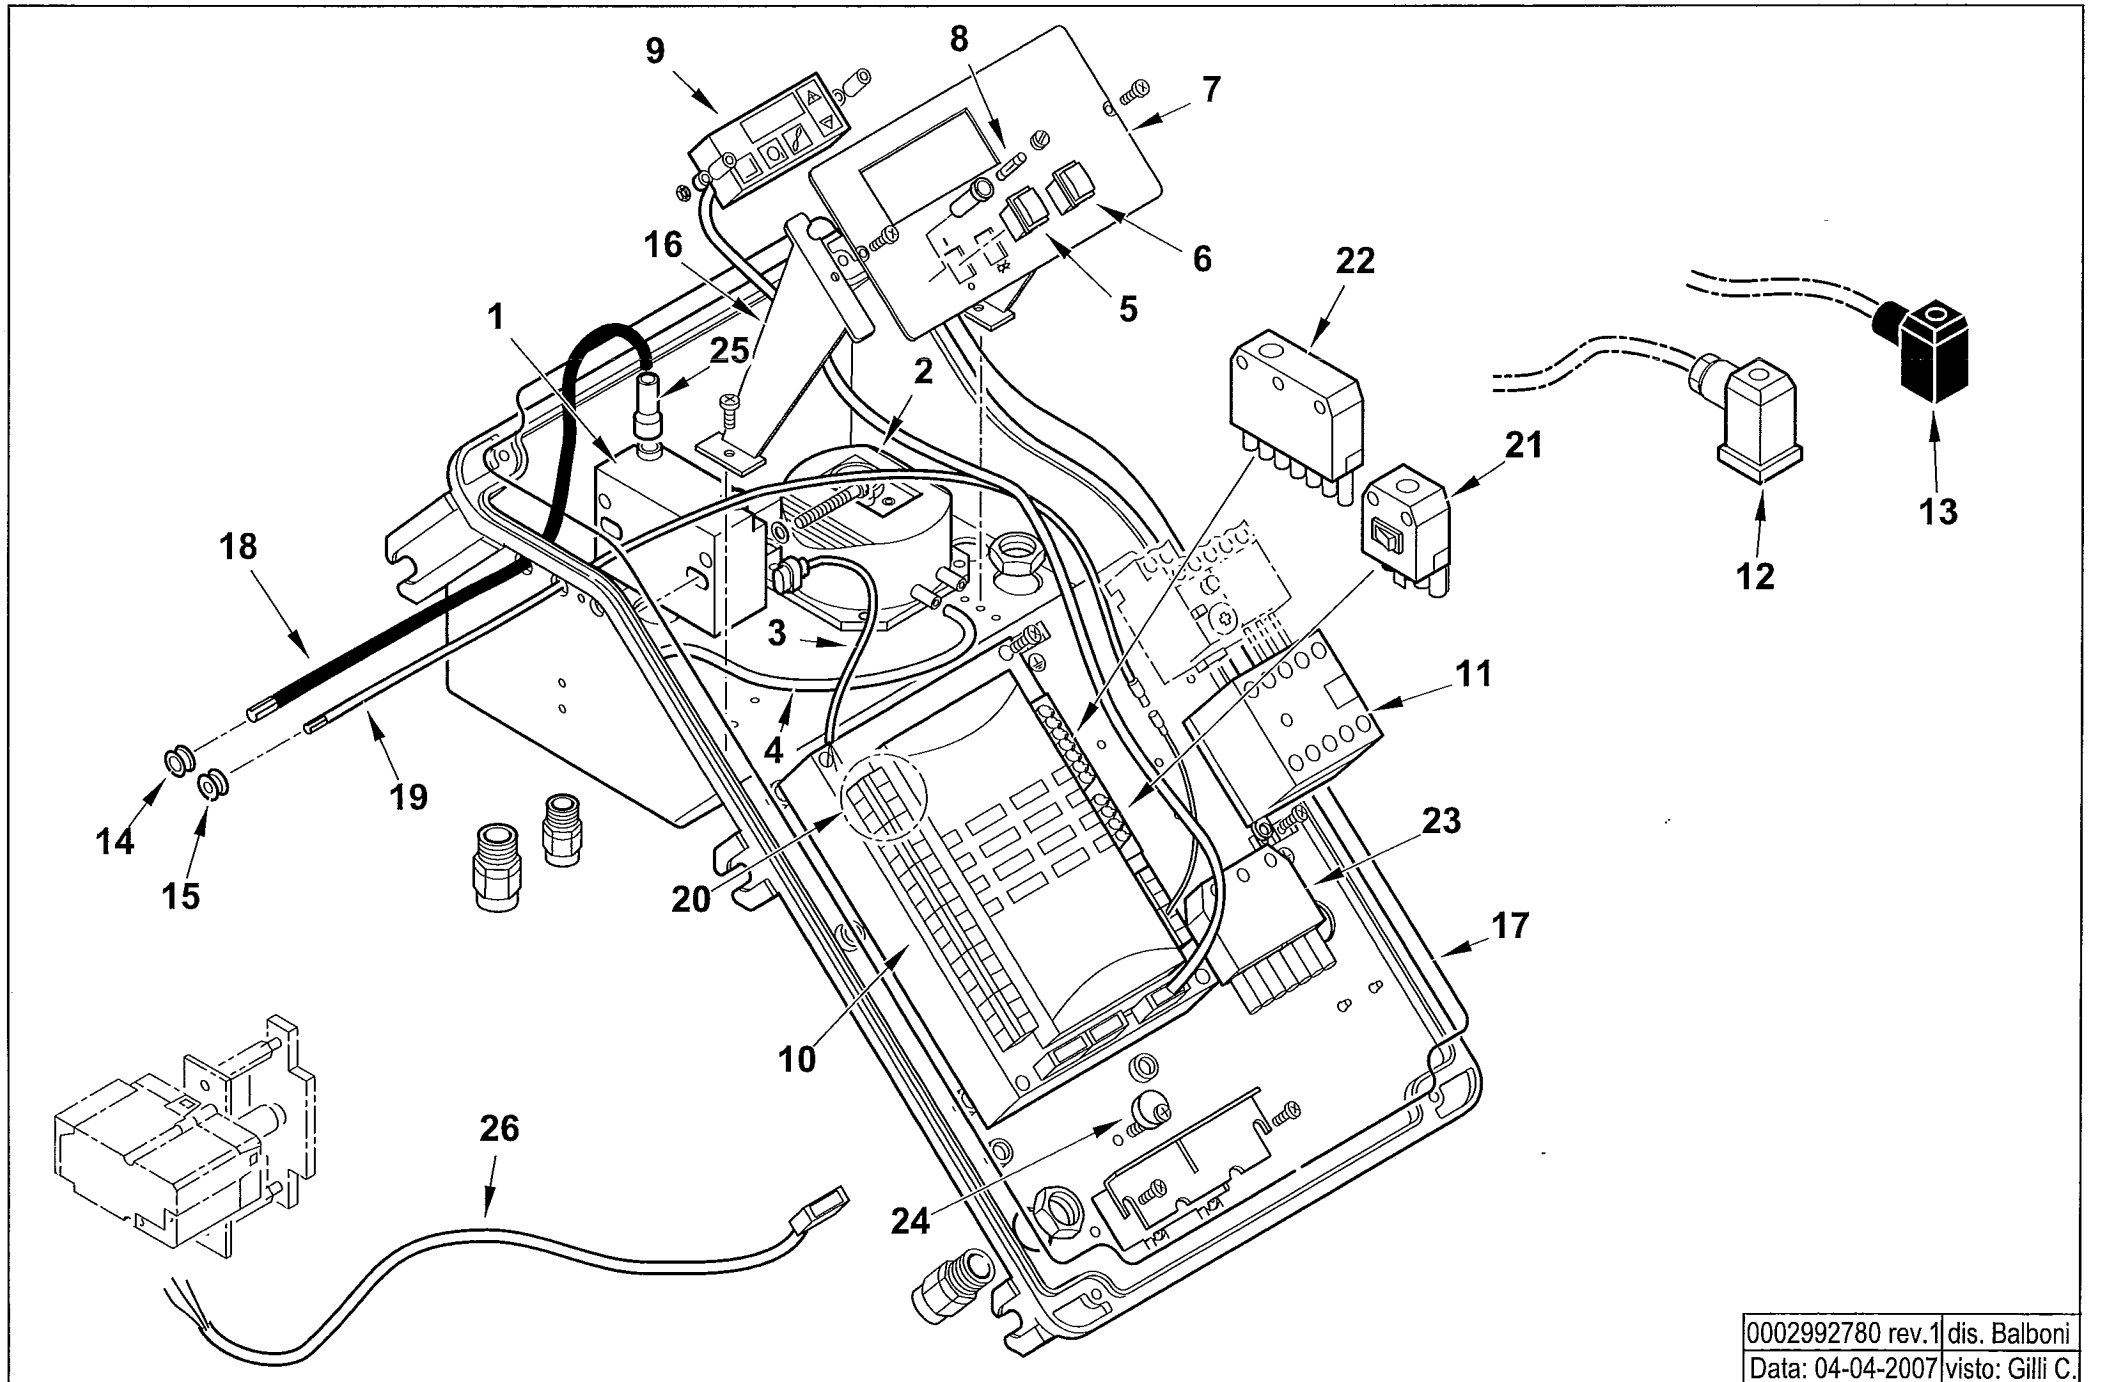

17710010 TBG 210 ME 50Hz

Rif.	Codice	Descrizione
1	0024050001	DIFFUSORE TBG 210
2	0024030029	AS.CANNOTTO TBG 120-150
3	0024030003	POLMONE CERNIERA TBG-TBL
4	0024010010	PERNO CERNIERA 15X180
5	0024030017	GUARN.NE PIANA RACCORDO TBG
6	0005180077	GUARNIZIONE OR 4312
7	0024040020	AS.VALV.FARF-MOTORINO TBG
8	31483	PRESA PRESSIONE 1/8" CON.
9	0024050004	VENTOLA D.388X50 TBG 210
10	0030010574	GUARN.NE ELETTRODO IONIZ.MC30
11	0024010027	NIPPLO PREL.VO ARIA TBG
12	8024030011	COPERCHIO QUADRO ELET.CO TBG-L
13	0005060037	SOPPRESSORE A FILO 5000 OHM AT
14	0024030013	COPERCHIO PLAST.TRASP. TBG-TBL
15	0024010017	GUARN.NE COPERCHIO TRASP. TBG
16	0024030034	STAFFA SOP.TO MOT.NO SAD
17	0005110070	RELE' TERMICO ABB T7DU 6-9A
18	23121	MOTORE TRIF. KW3 230-400/50Hz
19	0024010029	AS.QUADRO ELET. TBG ME
20	0024040009	DISCO STAMP. D165X60 I94 TBG
21	0011040083	UGELLO MISCELATORE BGN120LX
22	0024050003	RIDUZIONE MISCEL.RE TBG210 D22
23	0024030036	STAFFA SOP.TO ELET.DI I93-F5
24	0011040046	STAFFA SOP.TO ELET.DI I93-M5 F
25	0024040021	IONIZZATORE TBG 150
26	0024040013	ELETTRODO TBG 120-150
27	0005180076	GUARNIZIONE OR 3256
28	19424	ISOLATORE X ELETTRODO D14X5,5
29	0005140198	CAVO 4X1 L=720 ALIM. MOTORE
30	0024030020	VITE FISSAGGIO RACCORDO TBG

Esplosi 0002992888 Rev.0

Rif.	Codice	Descrizione
31	0024050002	MISCELATORE TBG 210
32	0024030031	TUBO MANDATA GAS TBG 120
33	0024010020	TIRANTE CON SNODI M6 L.246
34	0024030004	RACCORDO MANDATA GAS TBG
35	0024010009	LEVA REGOLAZIONE TESTA TBG-TBL
36	0024010008	SETTORE GRADUATO REG.NE TESTA
37	0024010011	ANELLO CONV.RE ARIA 289X158
38	23839	GUARNIZIONE OR 3125
39	0020020030	VETRINO 37X3 SPARK30
40	0006020424	MOT.NO DUNGS SAD1.5 PROGR. TBG
41	0024030033	PERNO FARFALLA TBG SAD1,5
42	0024010012	FARFALLA TBG-TBL
43	54056	BOCCOLA BRONZO 20X14X12X1
44	54200	INDICE REGOLAZIONE ARIA
45	0024010013	PROTEZIONE CONVOGLIATORE TBG
46	8024030001	SEMIFLANGIA ATT.BRUC. TBG 120
47	0024040016	CORDONE FIBRA DI VETRO 8X8X720
48	0024030018	GUARN.NE FLANGIA AT.CO TBG 120
49	17639	PRIGIONIERO M12X63
50	0005130051	CONNETTORE 7POLI MASCH.
51	0005130043	CONNETTORE 4POLI MASCH.
52	28909	PIATTELLO FISS.GIO VENTOLA D24
53	4976	GUARNIZIONE OR 130 NITRILE