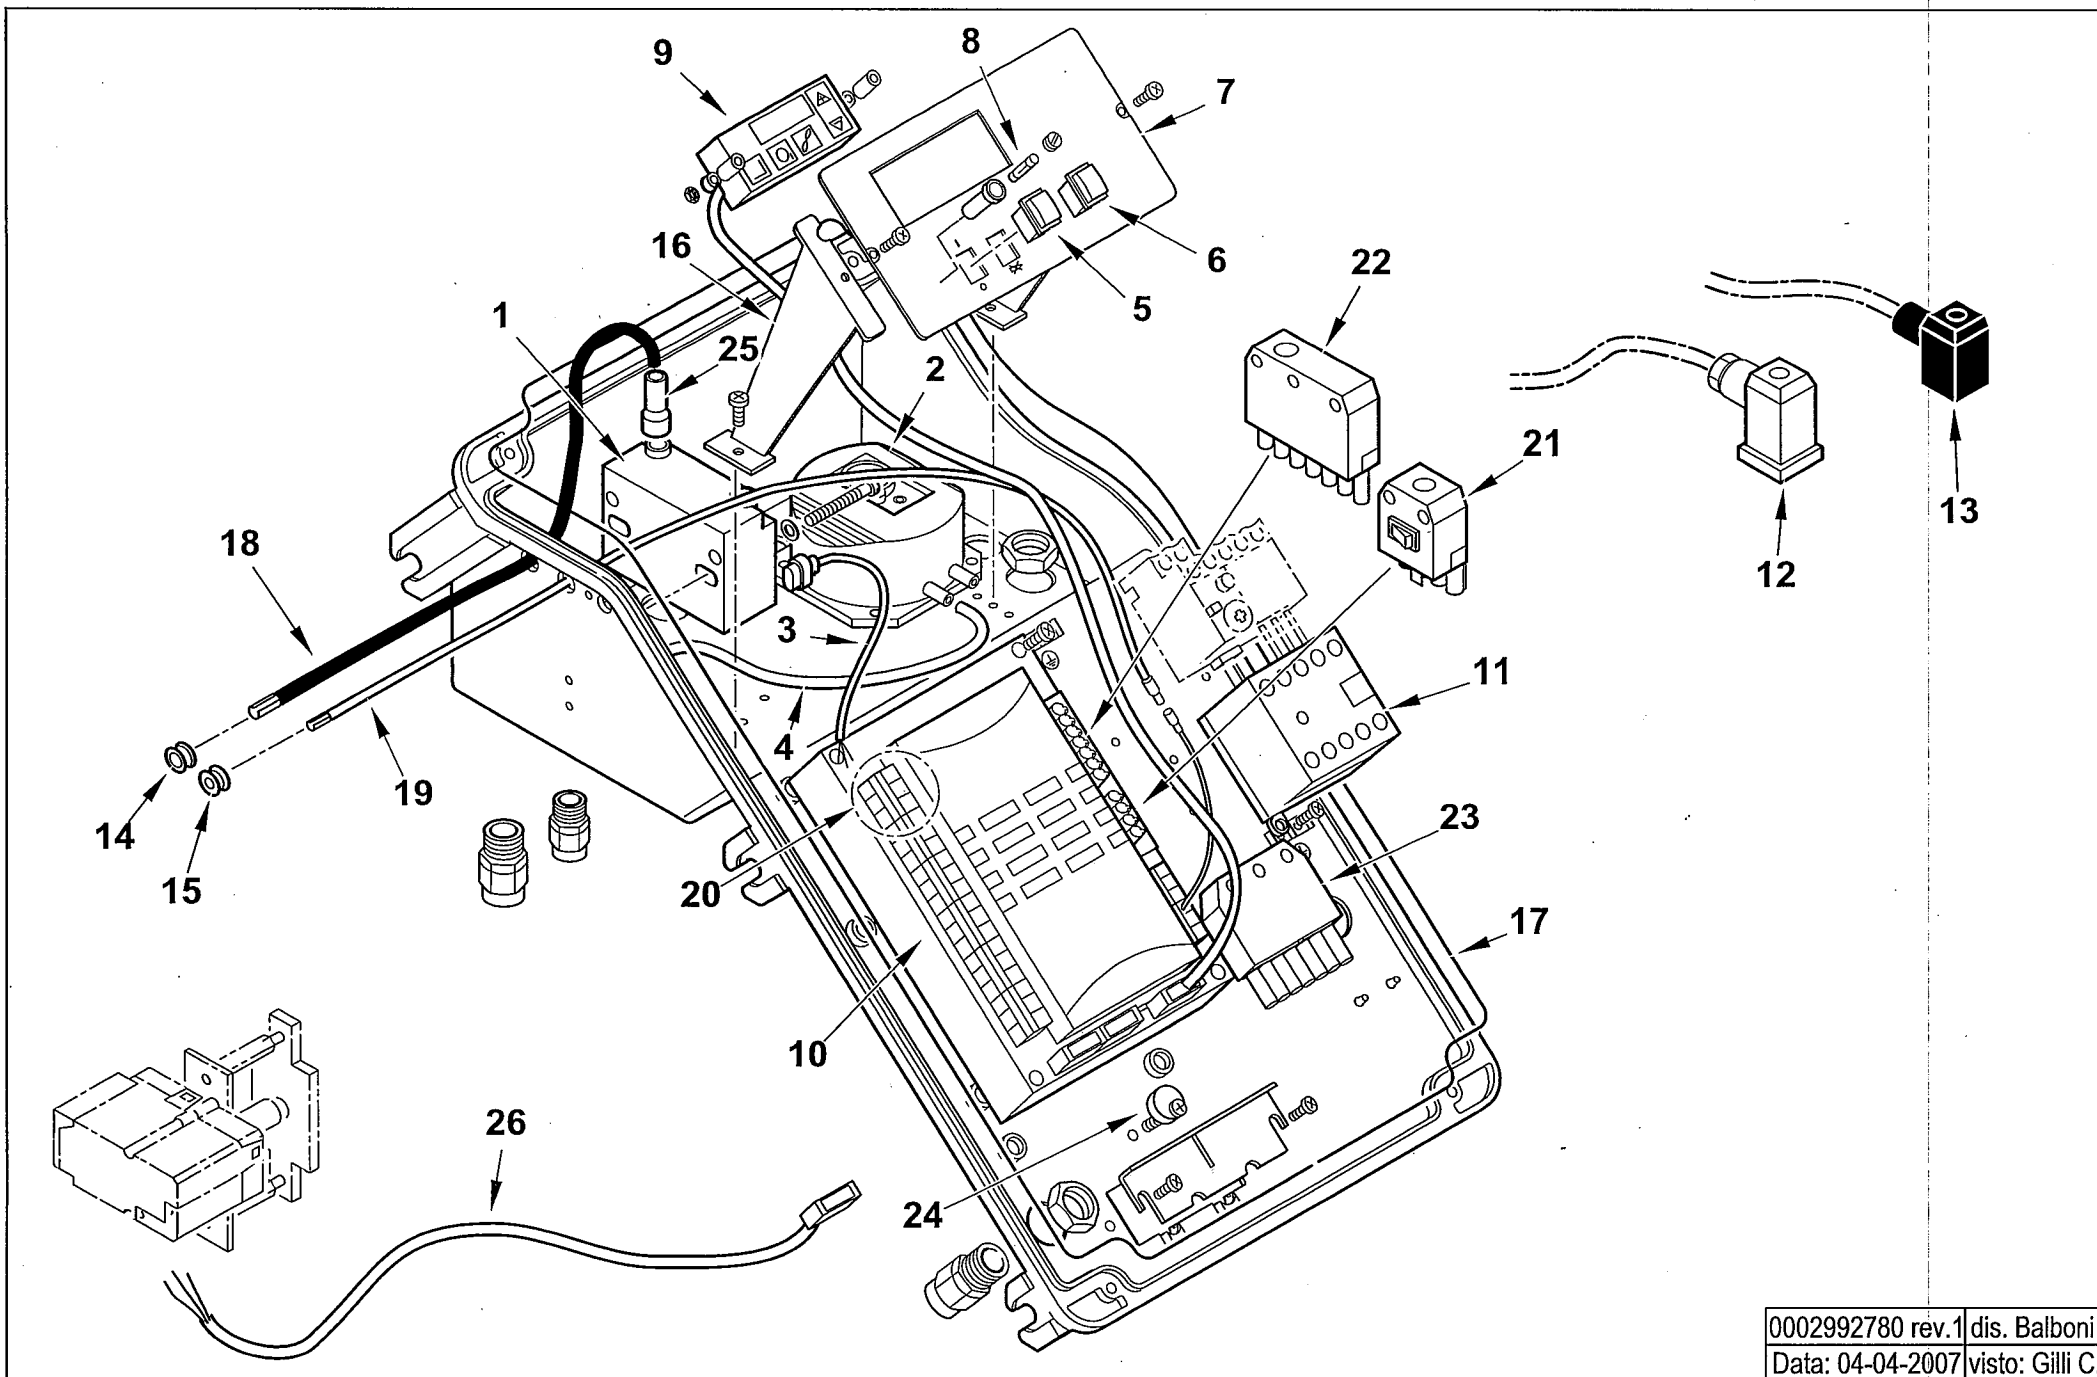

17430010

TBG 55 ME 50Hz

Rif.	Codice	Descrizione
1	0024010001	DIFFUSORE TBG 55
2	0024010002	AS.CANNOTTO TBG 55
3	0024030003	POLMONE CERNIERA TBG-TBL
4	0024010010	PERNO CERNIERA 15X180
5	0024030017	GUARN.NE PIANA RACCORDO TBG
6	0005180077	GUARNIZIONE OR 4312
7	0024040020	AS.VALV.FARF-MOTORINO TBG
8	31483	PRESA PRESSIONE 1/8" CON.
9	0024010026	VENTOLA D.330X50 TBG 55
10	0030010574	GUARN.NE ELETTRODO IONIZ.MC30
11	0024010027	NIPPLO PREL.VO ARIA TBG
12	8024030011	COPERCHIO QUADRO ELET.CO TBG-L
13	0005060037	SOPPRESSORE A FILO 5000 OHM AT
14	0024030013	COPERCHIO PLAST.TRASP. TBG-TBL
15	0024010017	GUARN.NE COPERCHIO TRASP. TBG
16	0024030034	STAFFA SOP.TO MOT.NO SAD
17	0005110067	RELE' TERMICO ABB T7DU 1,6-2,4A
18	0005010176	MOTORE TRIF. KW0,55 230-400/50
19	0024010029	AS.QUADRO ELET. TBG ME
20	0024010045	DISCO STAMP. D120X43 I56 TBG
21	0024010034	UGELLO MISCELATORE TBG 55
22	0024010006	RIDUZIONE MISCEL.RE TBG 55
23	34929	STAFFA SOP.TO ELET.DI I73-F5
24	0010060090	STAFFA SOP.TO ELET.DI I73-M5 F
25	0024010015	IONIZZATORE TBG 85
26	0024010023	ELETTRODO TBG 55P
27	0005180076	GUARNIZIONE OR 3256
30	0024030020	VITE FISSAGGIO RACCORDO TBG

Esploso 0002992753 Rev.4

Rif.	Codice	Descrizione
31	0024010005	MISCELATORE TBG 55
32	0024010004	TUBO MANDATA GAS TBG 55
33	0024010020	TIRANTE CON SNODI M6 L.246
34	0024030004	RACCORDO MANDATA GAS TBG
35	0024010009	LEVA REGOLAZIONE TESTA TBG-TBL
36	0024010008	SETTORE GRADUATO REG.NE TESTA
37	0024010011	ANELLO CONV.RE ARIA 289X158
38	23839	GUARNIZIONE OR 3125
39	0020020030	VETRINO 37X3 SPARK30
40	0006020424	MOT.NO DUNGS SAD1.5 PROGR. T
41	0024030033	PERNO FARFALLA TBG SAD1,5
42	0024010012	FARFALLA TBG-TBL
43	54056	BOCCOLA BRONZO 20X14X12X1
44	54200	INDICE REGOLAZIONE ARIA
45	0024010013	PROTEZIONE CONVOGLIATORE TBG
46	8024030021	SEMIFLANGIA ATT.BRUC. TBG 55
47	0024010031	CORDONE FIBRA DI VETRO 8X8X530
48	0024010021	GUARN.NE FLANGIA AT.CO TBG 55
49	17639	PRIGIONIERO M12X63
50	0005130051	CONNETTORE 7POLI MASCH.
51	0005130043	CONNETTORE 4POLI MASC. VERDE
52	37960	STAFFA SOP.TO ELET.DI I93-F5
53	0005140351	CAVO COL.TO MOT.NO SAD L.1500
54	28078	DISTAN.LE VENTOLA 19X30X3
55	4976	GUARNIZIONE OR 130 NITRILE
56	19424	ISOLATORE X ELETTRODO D14X5,5
57	0005140198	CAVO 4X1 L=720 ALIM. MOTORE

0024010029 -QUADRO ELETTRICO - CONTROL PANEL - CUADRO ELECTRICO - APPAREILLAGE ELECTRIQUE - SCHALTGERAETE

0002992780 rev.1 dis. Balboni
Data: 04-04-2007 visto: Gilli C.

TAV.C403