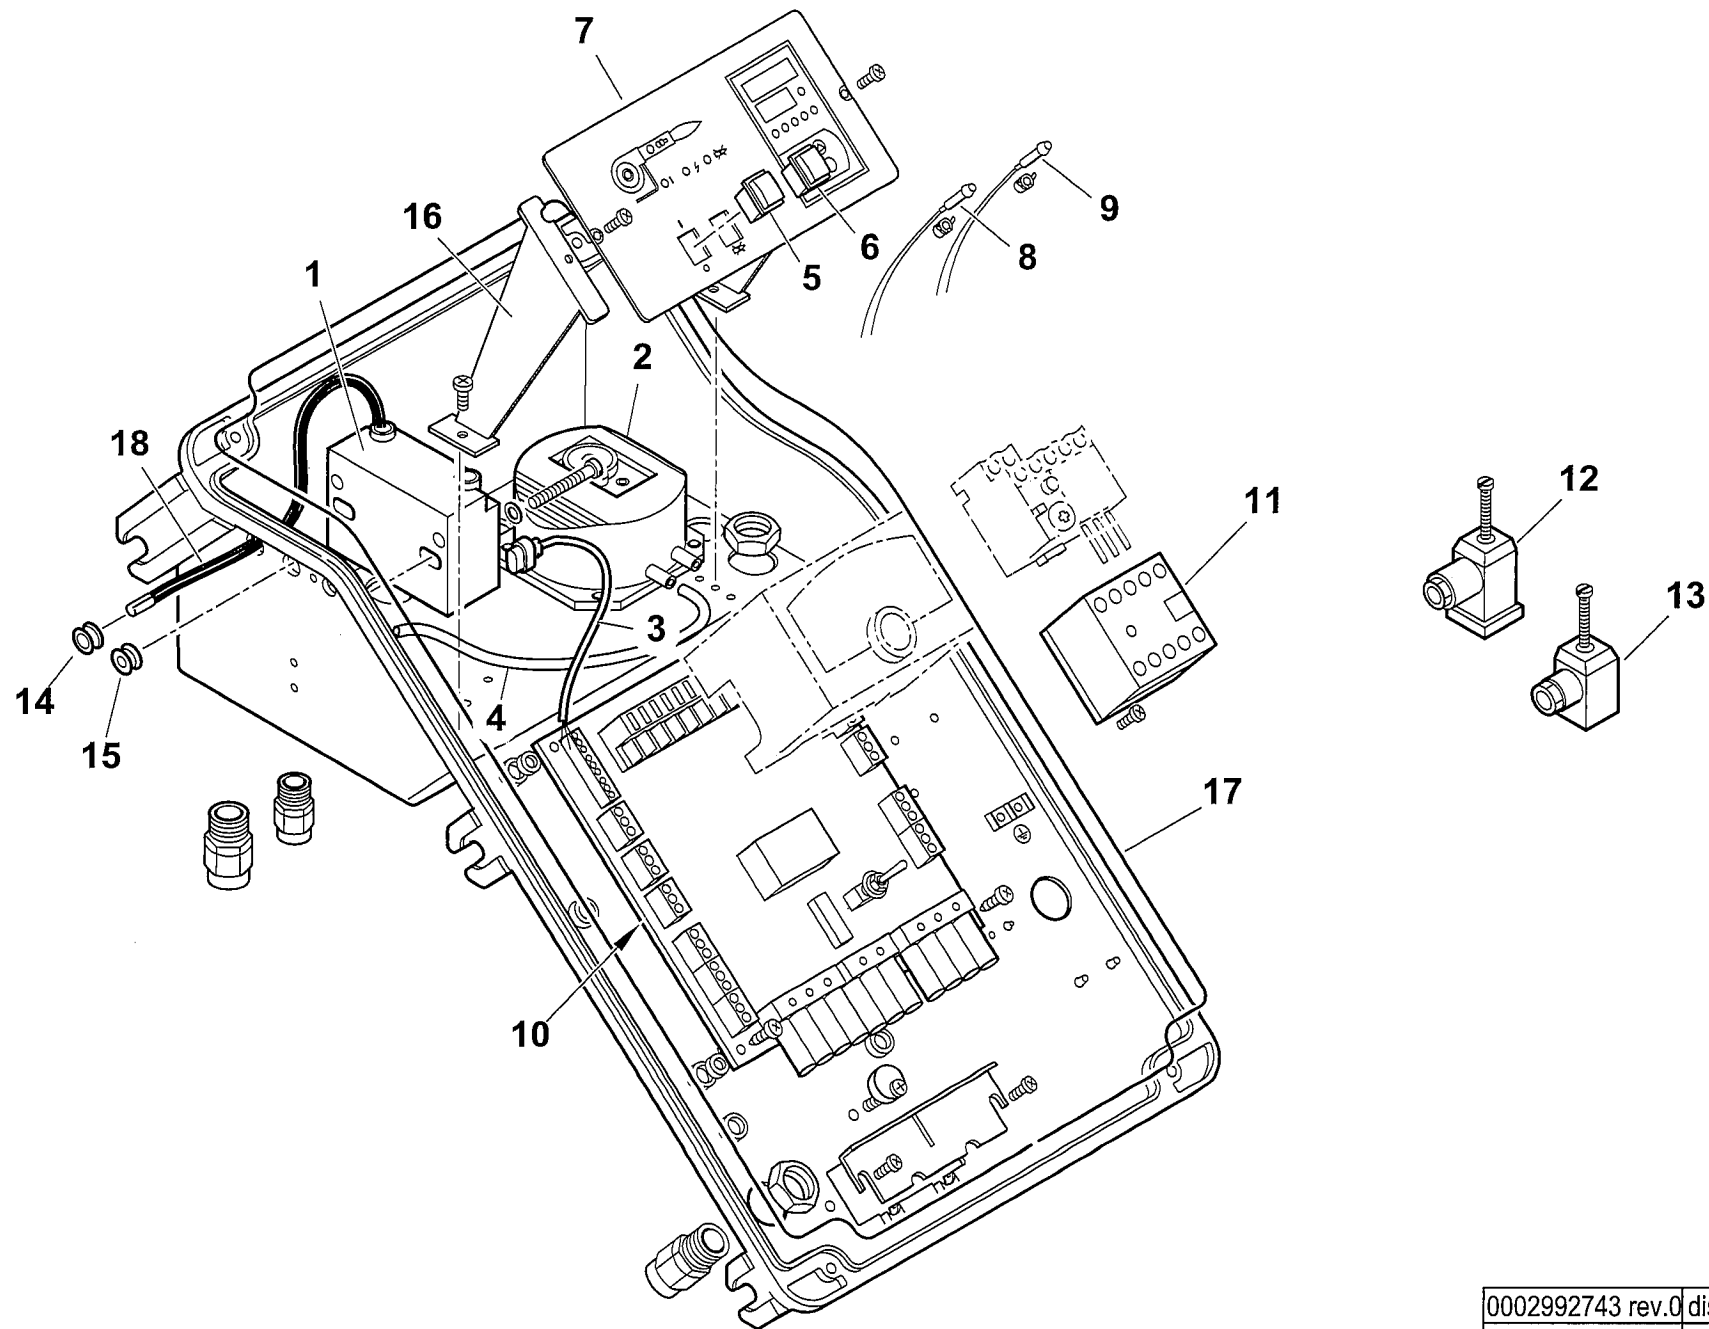

0024010028   QUADRO ELETTRICO TBG 55PN / 150PN

Rif.	Codice	Descrizione
1	0005020069	TRASFORMATORE GAS FIDA 26/40 50% PM
2	0005040112	PRESSOSTATO KROMSC. DL8K-1
3	0005130089	CONNETTORE TRASF. FIDA L550
4	0005250094	TUBO IN PVC 5X8
5	0005120134	INTERRUTTORE UNIP.
6	0005120135	PULSANTE SBLOCCO ROSSO NA
7	0024030002	SINOTTICO TBG PN
8	0005120132	LAMPADA VERDE D6 CAVO L250
9	0005120133	LAMPADA ROSSA D6 CAVO L250
10	0006120011	AS. CIRCUITO STAMPATO GAS PN
11	0005110051	TELERUTTORE ABB B6 230V 50-60
12	23522	CONNETTORE 14A GRIGIO ANTISTR.
13	23521	CONNETTORE 12B NERO ANTISTRAP.
14	0005140236	PASSAFILO GOMMA 14X10X3 F7
15	0005140469	PASSAFILO GOMMA 14X10X3 F4
16	0024030014	DISTANZIALE PAN.LO ELET.CO
17	0024010018	GUARN.NE COPERCHIO QUADRO TBG
18	0005020037	CAVO A.T. L=560 D7 BOC. D.4

Esploso 0002992743 rev.0

Rif.	Codice	Descrizione