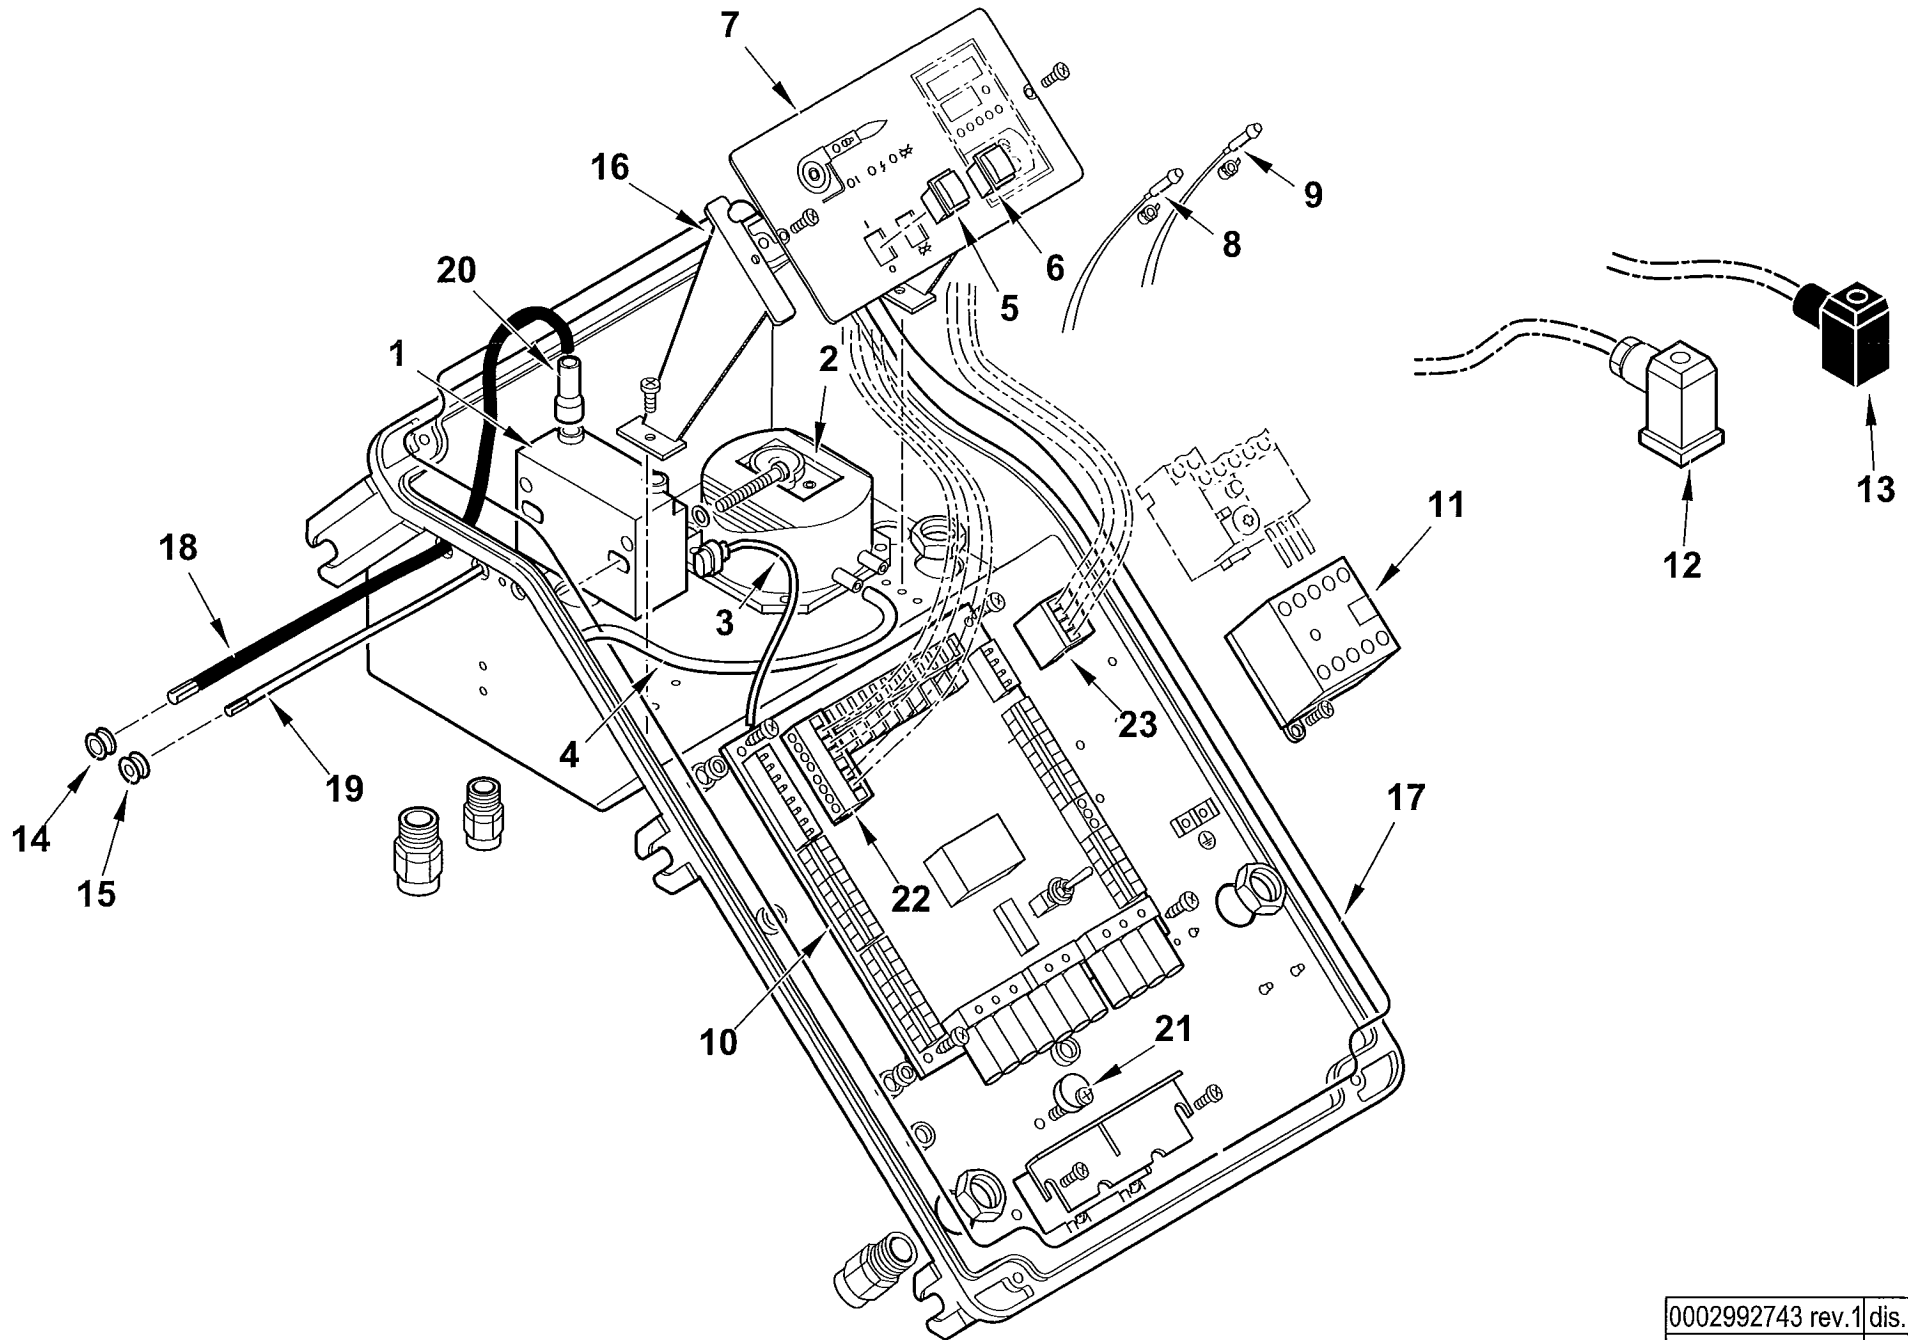

0024010028 QUADRO ELETTRICO TBG 55PN / 150PN

Esploso 0002992743 Rev.1

Rif.	Codice	Descrizione
1	0005020069	TRASFORMATORE GAS FIDA 26/40 50% PM
2	0005040112	PRESSOSTATO KROMSC. DL8K-1
3	0005130111	CONNETTORE TRASF. BRAHMA L340
4	0005250094	TUBO IN PVC 5X8
5	0005120134	INTERRUTTORE UNIP.
6	0005120135	PULSANTE SBLOCCO ROSSO NA
7	0024030002	SINOTTICO TBG PN
8	0005120132	LAMPADA VERDE D6 CAVO L250
9	0005120133	LAMPADA ROSSA D6 CAVO L250
10	0006120011	AS. CIRCUITO STAMPATO GAS PN
11	0005110051	TELERUTTORE ABB B6 230V 50-60
12	23522	CONNETTORE 14A GRIGIO ANTISTR.
13	23521	CONNETTORE 12B NERO ANTISTRAP.
14	0005140236	PASSAFILO GOMMA 14X10X3 F7
15	0005140469	PASSAFILO GOMMA 14X10X3 F4
16	0024030014	DISTANZIALE PAN.LO ELET.CO
17	0024010018	GUARN.NE COPERCHIO QUADRO TBG
18	0005020037	CAVO A.T. L=560 D7 BOC. D.4
19	0005140154	CAVO IONO D.4 ATT. D.4 L 760
20	0005140115	CAPPUCCIO TERM.LE A.T.
21	0024010019	ECCENTRICO PIASTRA BLOCCACAV
22	0005130171	CONNETTORE WIELAND 4P VOLANT
23	0005130172	CONNETTORE WIELAND 7P VOLANT

Rif.	Codice	Descrizione