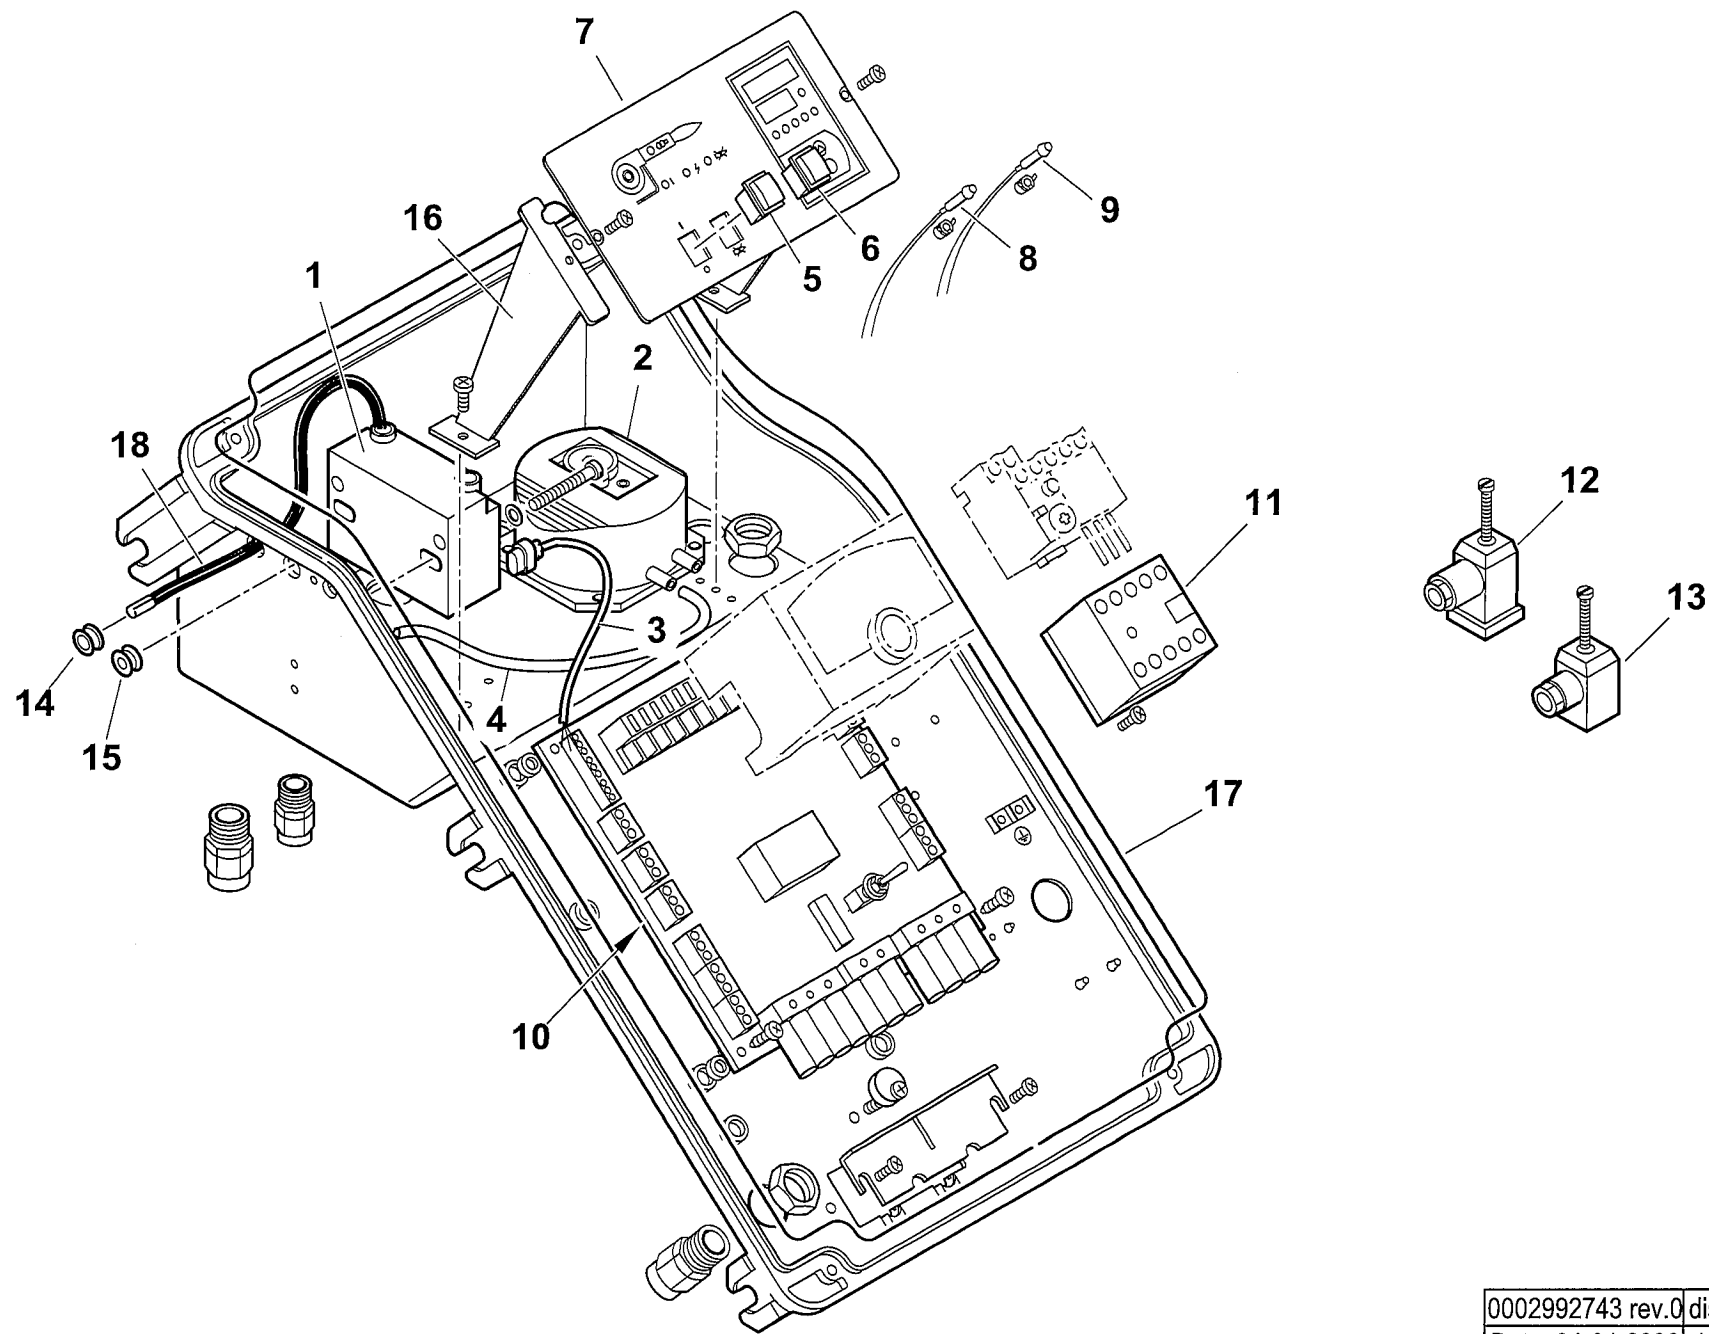

17490010 TBG 85 PN

Rif.	Codice	Descrizione
1	0024020001	DIFFUSORE TBG 85
2	0024020002	AS.CANNOTTO TBG 85
3	0024030003	POLMONE CERNIERA TBG-TBL
4	0024010010	PERNO CERNIERA 15X180
5	0024030017	GUARN.NE PIANA RACCORDO TBG
6	0005180077	GUARNIZIONE OR 4312
7	0024030005	FLANGIA AT.CO RAMPA GAS 2"
8	31483	PRESA PRESSIONE 1/8" CON.
9	0024020005	VENTOLA D.355X50 TBG 85
10	0030010574	GUARN.NE ELETTRODO IONIZ.MC30
11	0024010027	NIPPLO PREL.VO ARIA TBG
12	8024030011	COPERCHIO QUADRO ELET.CO TBG-L
13	0005060037	SOPPRESSORE A FILO 5000 OHM AT
14	0024030013	COPERCHIO PLAST.TRASP. TBG-TBL
15	0024010017	GUARN.NE COPERCHIO TRASP. TBG
16	0005030202	AP.RA LANDIS LME 22.233A2
17	0005110068	RELE' TERMICO ABB T7DU 2,4-4A
18	5449	MOTORE TRIF. KW1,1 230-400/50
19	0024010028	AS.QUADRO ELET. TBG PN
20	0024020007	DISCO STAMP. D135X43 I75 TBG
21	0024020009	UGELLO MISCELATORE TBG 85
22	0024020010	RIDUZIONE MISCEL.RE TBG 85
23	34929	STAFFA SOP.TO ELET.DI I73-F5
24	0010060090	STAFFA SOP.TO ELET.DI I73-M5 F
25	0024010015	IONIZZATORE TBG 85
26	0024010014	ELETTRODO TBG 85
27	0005180076	GUARNIZIONE OR 3256
28	0005020037	CAVO A.T. L=560 D7 BOC. D.4
29	0005140154	CAVO IONO D.4 ATT.CO D.4 L760
30	0024030020	VITE FISSAGGIO RACCORDO TBG

Esploso 0002992748 Rev.1

Rif.	Codice	Descrizione
31	0024020006	MISCELATORE TBG 85
32	0024020008	TUBO MANDATA GAS TBG 85
33	0024010020	TIRANTE CON SNODI M6 L.246
34	0024030004	RACCORDO MANDATA GAS TBG
35	0024010009	LEVA REGOLAZIONE TESTA TBG-TBL
36	0024010008	SETTORE GRADUATO REG.NE TESTA
37	0024010011	ANELLO CONV.RE ARIA 289X158
38	23839	GUARNIZIONE OR 3125
39	0020020030	VETRINO 37X3 SPARK30
40	0005040061	MOT.NO LANDIS SQN70.624A20
41	0024030024	PERNO FARFALLA TBG SQN70
42	0024010012	FARFALLA TBG-TBL
43	54056	BOCCOLA BRONZO 20X14X12X1
44	54200	INDICE REGOLAZIONE ARIA
45	0024010013	PROTEZIONE CONVOGLIATORE TBG
46	8024030022	SEMIFLANGIA ATT.BRUC. TBG 85
47	0024020004	CORDONE FIBRA DI VETRO 8X8X590
48	0024020003	GUARN.NE FLANGIA AT.CO TBG 85
49	17639	PRIGIONIERO M12X63
50	0005130051	CONNETTORE 7POLI MASCH.
51	0005130043	CONNETTORE 4POLI MASCH.
52	37960	STAFFA SOP.TO ELET.DI I93-F5
53	0024030022	SEMIFLANGIA ATT.BRUC. TBG 85PN
54	0024030032	TUBINO PRES.NE ARIA TBG 120PN
55	0005150110	RACCORDO GOMITO SNOD. 1/8" D=8
56	0010060086	TUBINO PRES.NE CAMERA BGN60LX
57	28078	DISTAN.LE VENTOLA 19X30X3

0024010028 -QUADRO ELETTRICO - CONTROL PANEL - CUADRO ELECTRICO - APPAREILLAGE ELECTRIQUE - SCHALTGERAETE

0002992743 rev.0 dis. Balboni
Data: 04-04-2006 visto: Gilli C.

TAV.C394