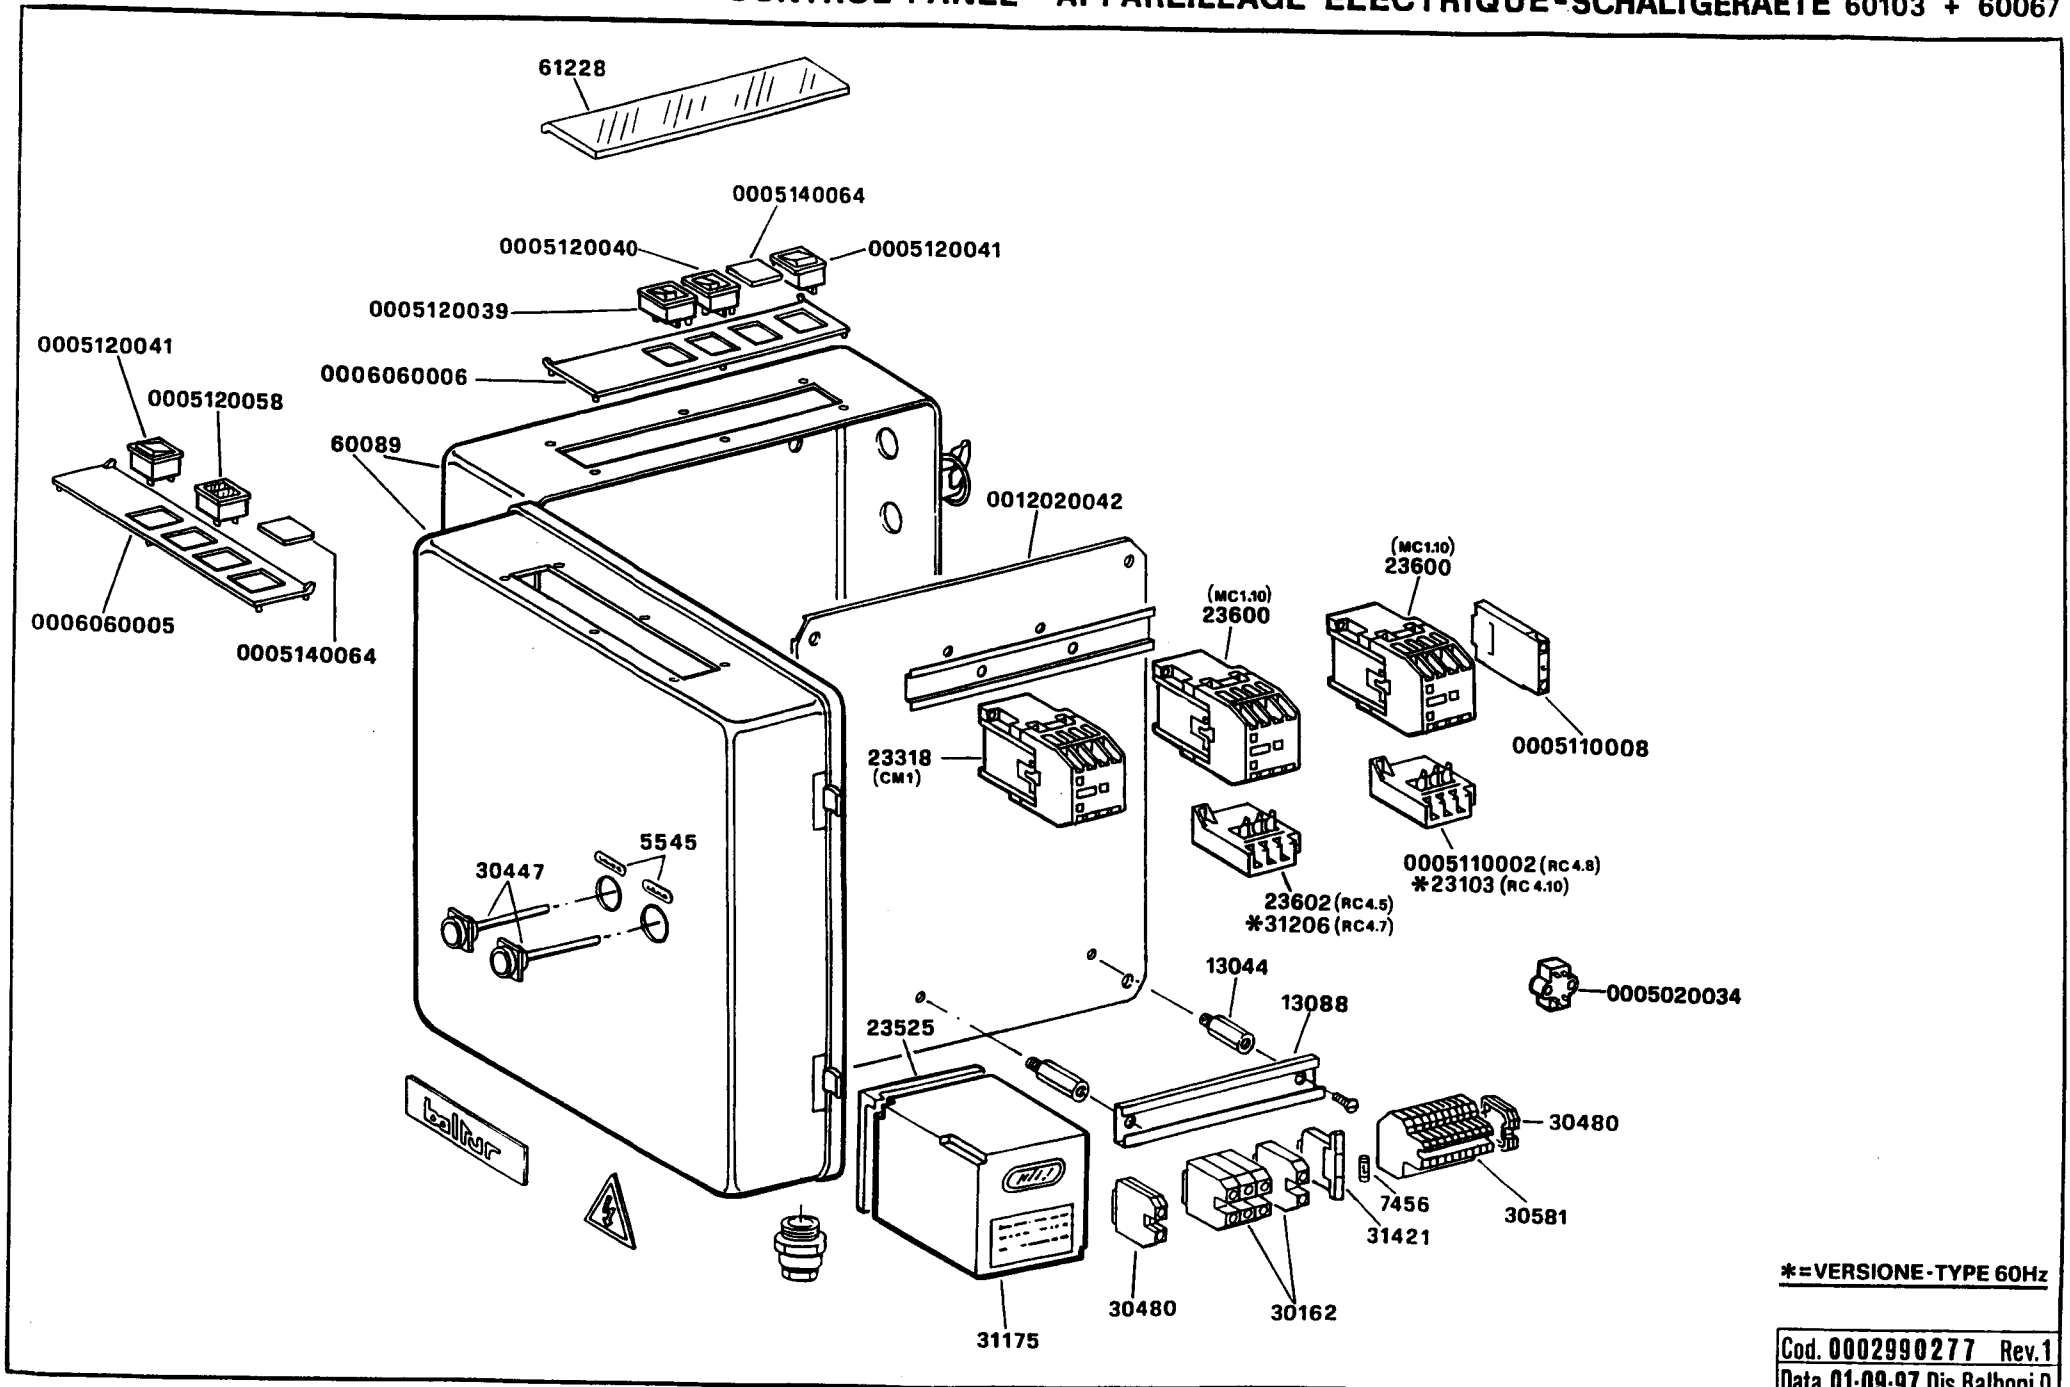

\*\*=VERSIONE -TYPE 60Hz

APPARECCHIATURA - CONTROL PANEL - APPAREILLAGE ELECTRIQUE - SCHALTGERAETE 60103 + 60067

\*=VERSIONE - TYPE 60Hz

Cod. 0002990277 Rev.1  
Data 01-09-97 Dis. Balboni D.