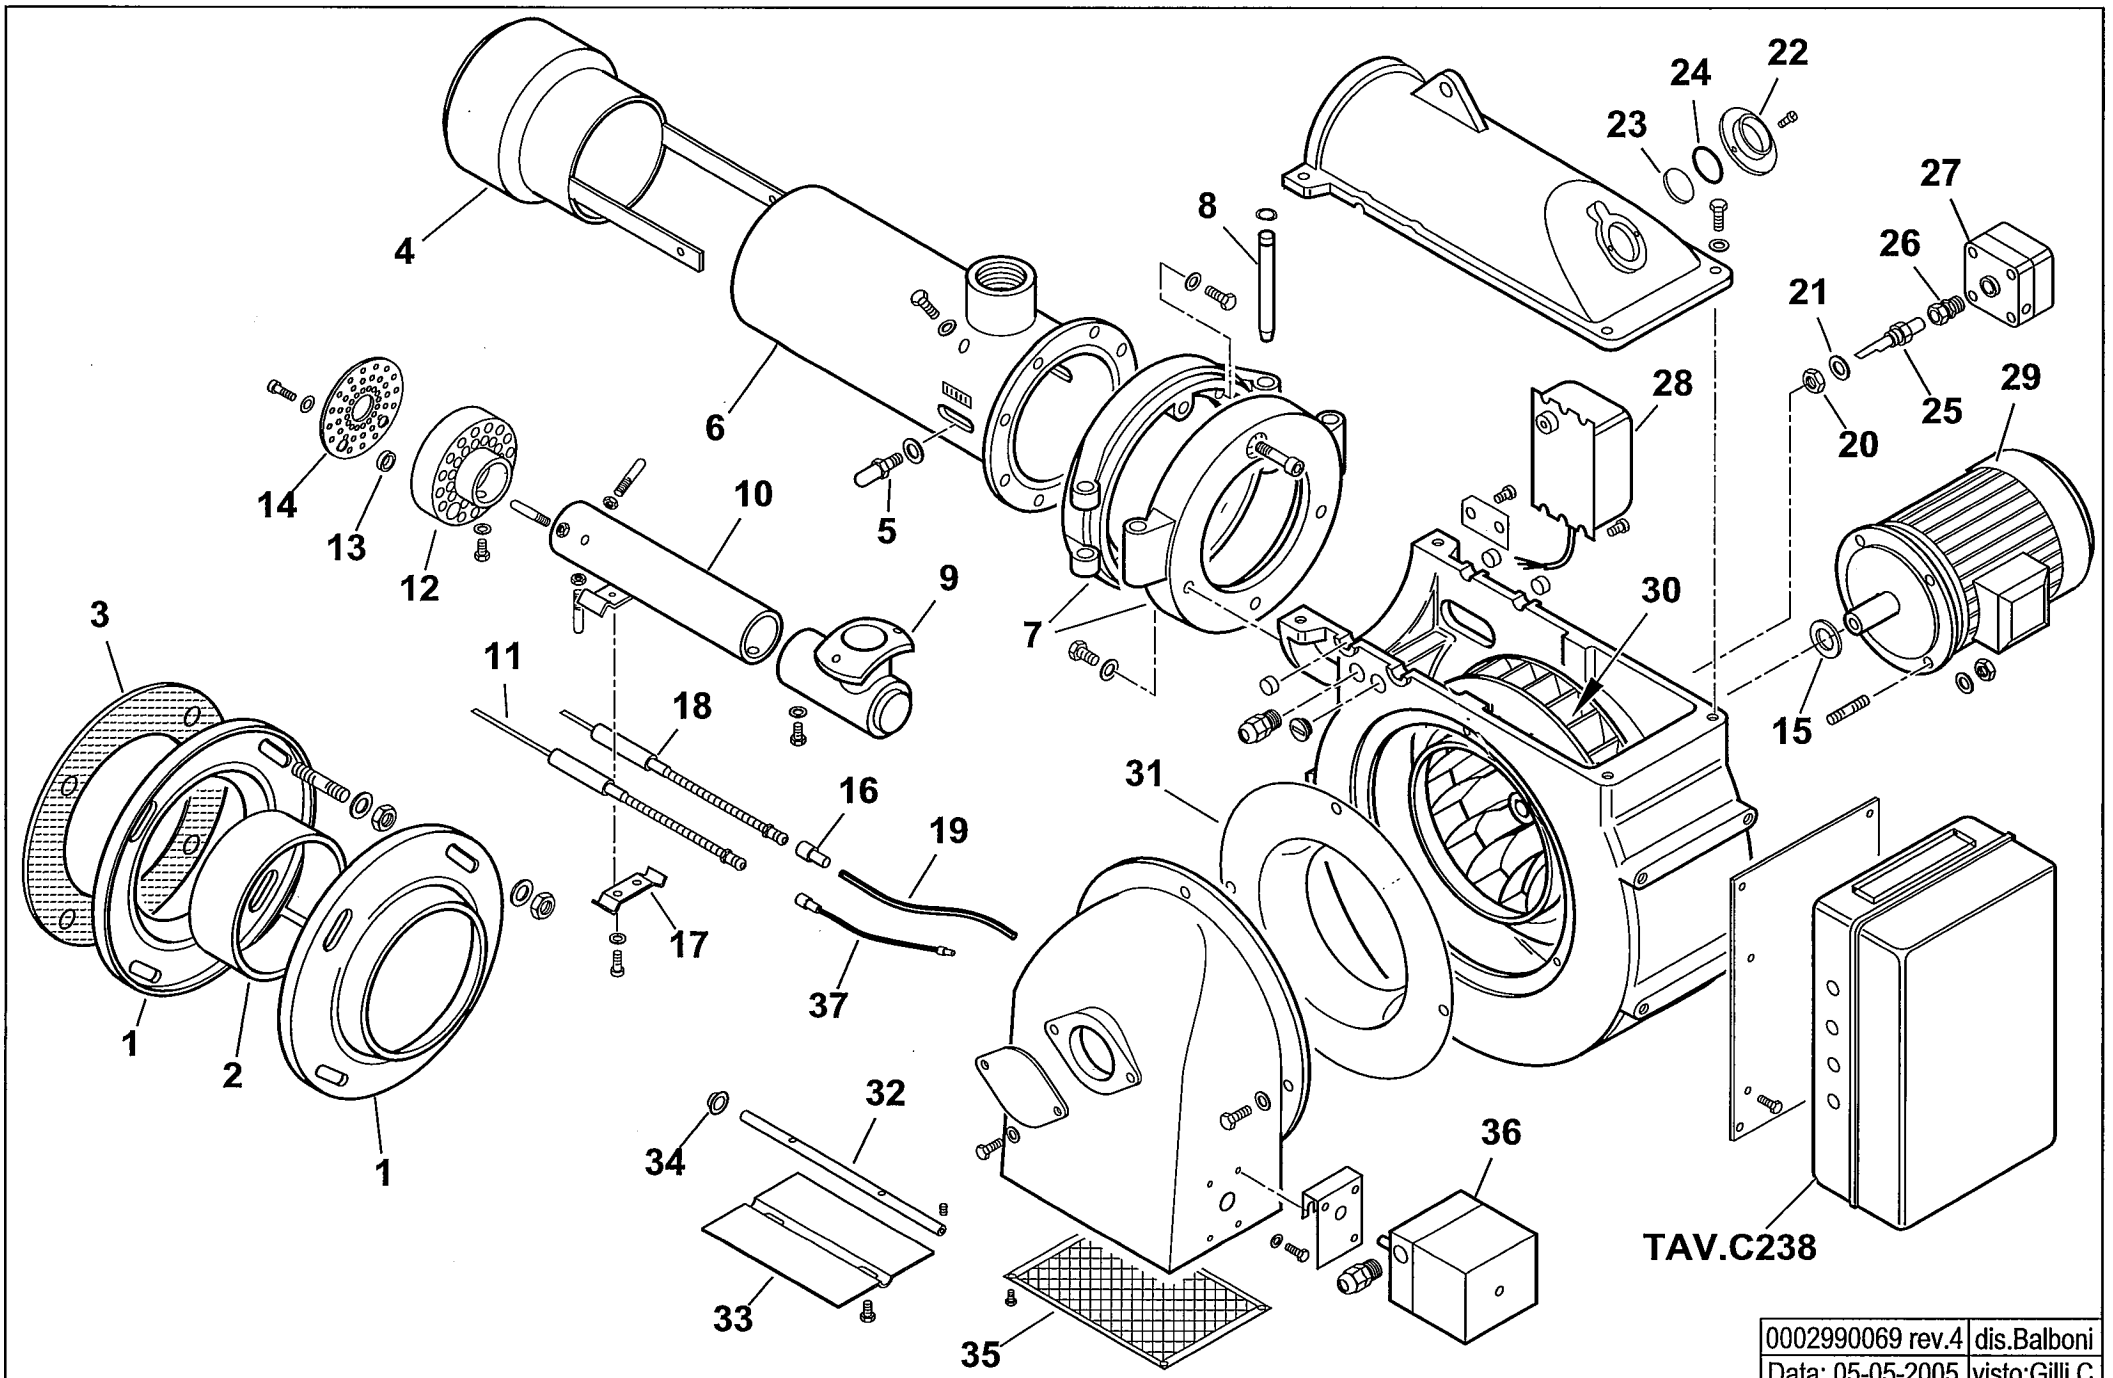

BGN 100 P

cod.16560010

TAV.C238

0002990069 rev.4	dis.Balboni
Data: 05-05-2005	visto:Gilli C.

901056-QUADRO ELETTRICO - CONTROL PANEL - CUADRO ELECTRICO - APPAREILLAGE ELECTRIQUE - SCHALTGERAETE

0002991959 rev.2 | dis. Balboni
Data: 01-06-2005 | visto: Gilli C.

TAV.C238