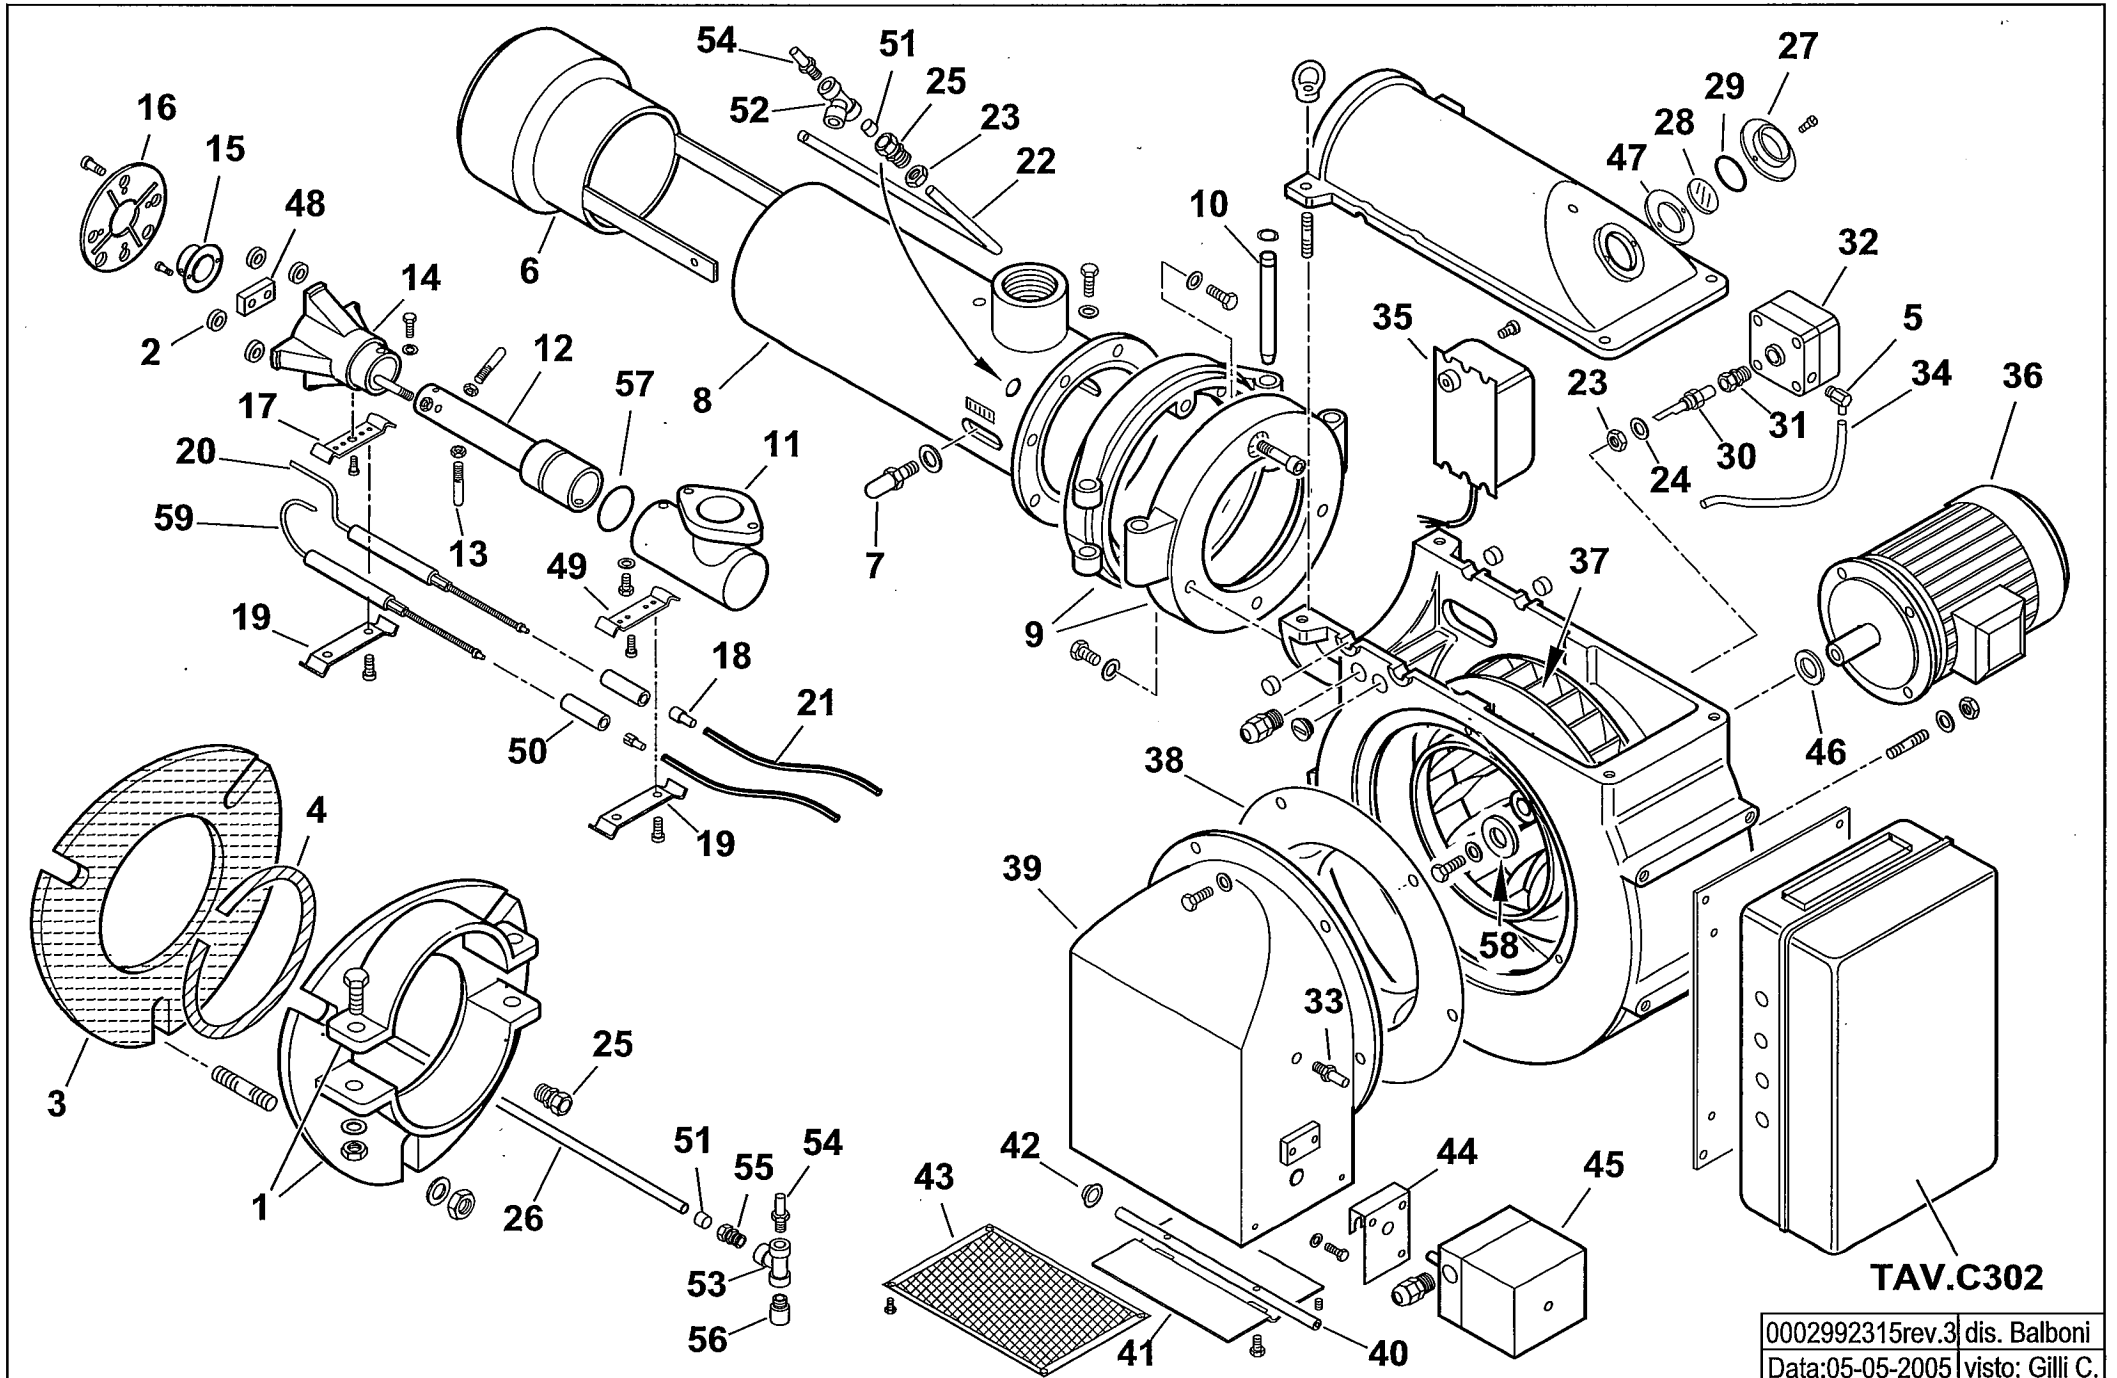

BGN 120 LX

cod.15220010

TAV.C302

0002992315rev.3 dis. Balboni
Data:05-05-2005 visto: Gilli C.

15220010 BGN 120 LX

Rif.	Codice	Descrizione
1	0011040041	FLANGIA
2	0011040067	DISTANZIALE
3	0011040056	GUARNIZIONE
4	23215	CORDONE
5	0005040026	PRESA PRESSIONE 90°
6	0011040059	DIFFUSORE
7	18476	NOTTOLINO
8	0011040061	CANNOTTO
9	41611	CERNIERA
10	56084	PERNO
11	0010010001	RACCORDO
12	0011040072	TUBO MANDATA GAS
13	0011040047	PERNO
14	0011040040	MISCELATORE
15	0011040039	UGELLO
16	0011040032	DISCO FRESATO
17	0011040046	STAFFA
18	0005060037	SOPPRESSORE
19	37960	STAFFA
20	0011040033	ELETTRODO
21	30223	CAVO A.T.
22	0017030028	TUBINO PRESSIONE ARIA
23	35623	DADO
24	4987	RONDELLA RAME 13,5X18X2
25	0006020174	RACCORDO WOSS D.8 1/4"XM14
26	0010060086	TUBINO PRESSIONE CAMERA
27	4143	ANELLO
28	4145	VETRINO
29	4146	GUARNIZIONE
30	0010060020	NIPPLO PRELIEVO ARIA

esploso 0002992315 rev.3

Rif.	Codice	Descrizione
31	19814	RACCORDO WOSS
32	23912	PRESSOSTATO
33	58029	ATTACCO
34	31492	TUBO PVC
35	15995	TRASFORMATORE GAS 8 KV
36	30103	MOTORE KW 2,2
37	15855	VENTOLA
38	15842	ANELLO
39	0011040042	CONVOGLIATORE
40	0011040058	PERNO
41	0011040049	FARFALLA
42	0017030037	BOCCOLA
43	0011040073	PROTEZIONE
44	54059	STAFFA
45	23205	MOTORINO LANDIS SQN 30.401A2700
46	35687	DISTANZIALE
47	4144	ANELLO
48	0011040048	BARRA
49	37961	STAFFA
50	19424	ISOLATORE
51	0006020249	OGIVA
52	0005150115	RACCORDO T D=8X1/8"
53	23845	RACCORDO T CROMATO
54	31483	PRESA PRESSIONE
55	30987	RACCORDO WOSS
56	0005150116	RACCORDO RAPIDO
57	30381	GUARNIZIONE OR 171
58	28909	PIATTELLO
59	0011040074	IONIZZATORE

0011030053-QUADRO ELETTRICO - CONTROL PANEL - CUADRO ELECTRICO - APPAREILLAGE ELECTRIQUE - SCHALTGERAETE

0002992316 rev.0 | dis. Balboni
Data: 12-03-2003 | visto: Gilli C.

TAV.C302