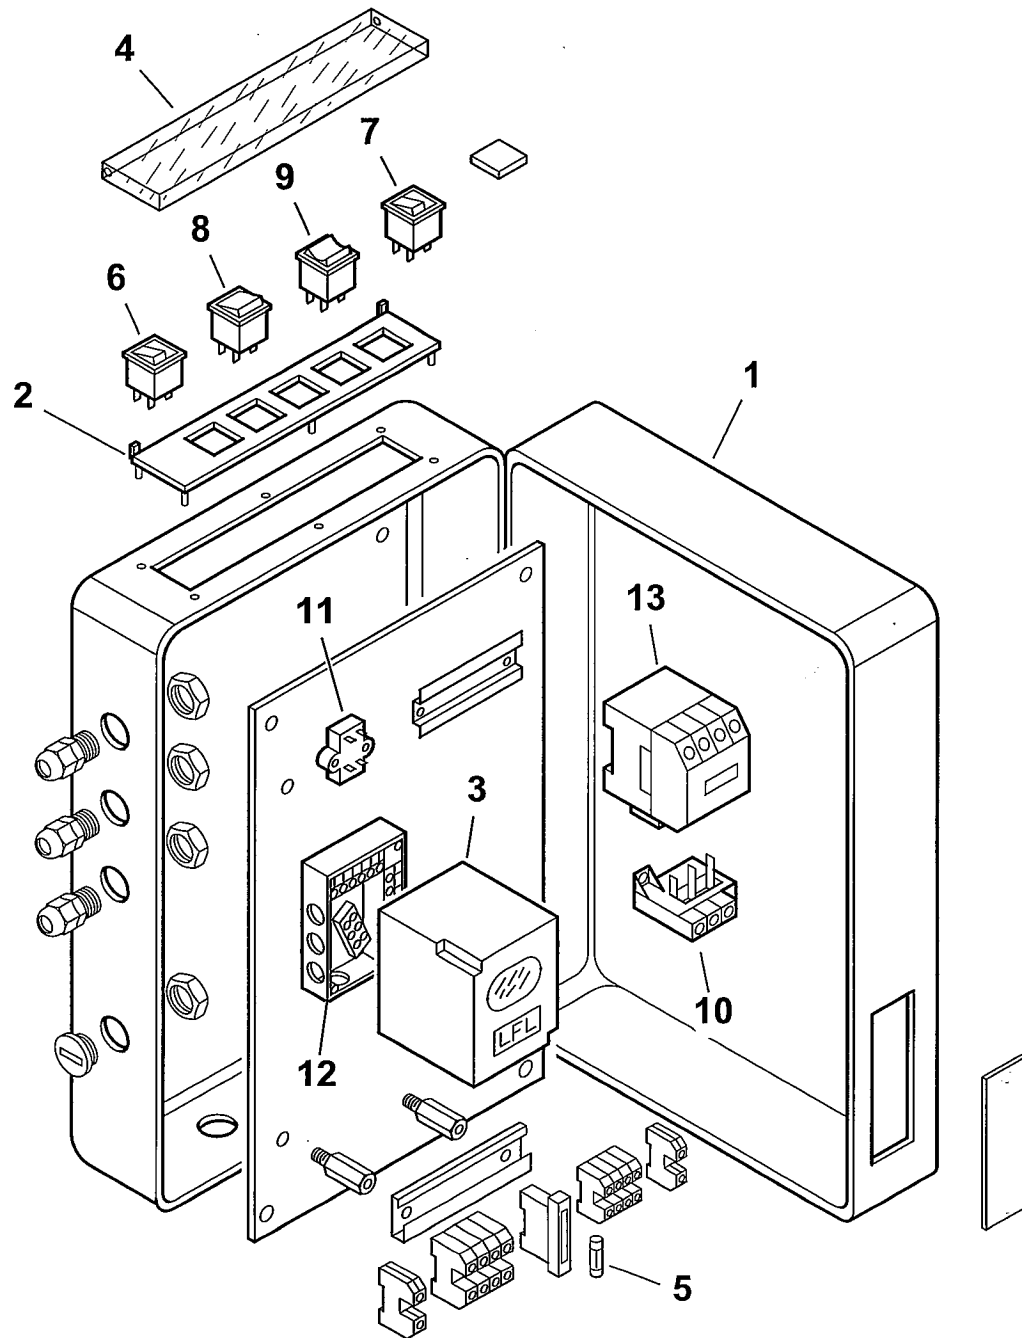

BGN 120 LX

cod.15220010

TAV.C302

0002992315rev.3 dis. Balboni
Data:05-05-2005 visto: Gilli C.

15220010 BGN 120 LX

Rif.	Codice	Descrizione
1	0011040041	FLANGIA
2	0011040067	DISTANZIALE
3	0011040056	GUARNIZIONE
4	23215	CORDONE
5	0005040026	PRESA PRESSIONE 90°
6	0011040059	DIFFUSORE
7	18476	NOTTOLINO
8	0011040061	CANNOTTO
9	41611	CERNIERA
10	56084	PERNO
11	0010010001	RACCORDO
12	0011040072	TUBO MANDATA GAS
13	0011040047	PERNO
14	0011040040	MISCELATORE
15	0011040039	UGELLO
16	0011040032	DISCO FRESATO
17	0011040046	STAFFA
18	0005060037	SOPPRESSORE
19	37960	STAFFA
20	0011040033	ELETTRODO
21	30223	CAVO A.T.
22	0017030028	TUBINO PRESSIONE ARIA
23	35623	DADO
24	4987	RONDELLA RAME 13,5X18X2
25	0006020174	RACCORDO WOSS D.8 1/4"XM14
26	0010060086	TUBINO PRESSIONE CAMERA
27	4143	ANELLO
28	4145	VETRINO
29	4146	GUARNIZIONE
30	0010060020	NIPPLO PRELIEVO ARIA

esploso 0002992315 rev.3

Rif.	Codice	Descrizione
31	19814	RACCORDO WOSS
32	23912	PRESSOSTATO
33	58029	ATTACCO
34	31492	TUBO PVC
35	15995	TRASFORMATORE GAS 8 KV
36	30103	MOTORE KW 2,2
37	15855	VENTOLA
38	15842	ANELLO
39	0011040042	CONVOGLIATORE
40	0011040058	PERNO
41	0011040049	FARFALLA
42	0017030037	BOCCOLA
43	0011040073	PROTEZIONE
44	54059	STAFFA
45	23205	MOTORINO LANDIS SQN 30.401A2700
46	35687	DISTANZIALE
47	4144	ANELLO
48	0011040048	BARRA
49	37961	STAFFA
50	19424	ISOLATORE
51	0006020249	OGIVA
52	0005150115	RACCORDO T D=8X1/8"
53	23845	RACCORDO T CROMATO
54	31483	PRESA PRESSIONE
55	30987	RACCORDO WOSS
56	0005150116	RACCORDO RAPIDO
57	30381	GUARNIZIONE OR 171
58	28909	PIATTELLO
59	0011040074	IONIZZATORE

0011030053-QUADRO ELETTRICO - CONTROL PANEL - CUADRO ELECTRICO - APPAREILLAGE ELECTRIQUE - SCHALTGERAETE

0002992316 rev.0 | dis. Balboni
Data: 12-03-2003 | visto: Gilli C.

TAV.C302