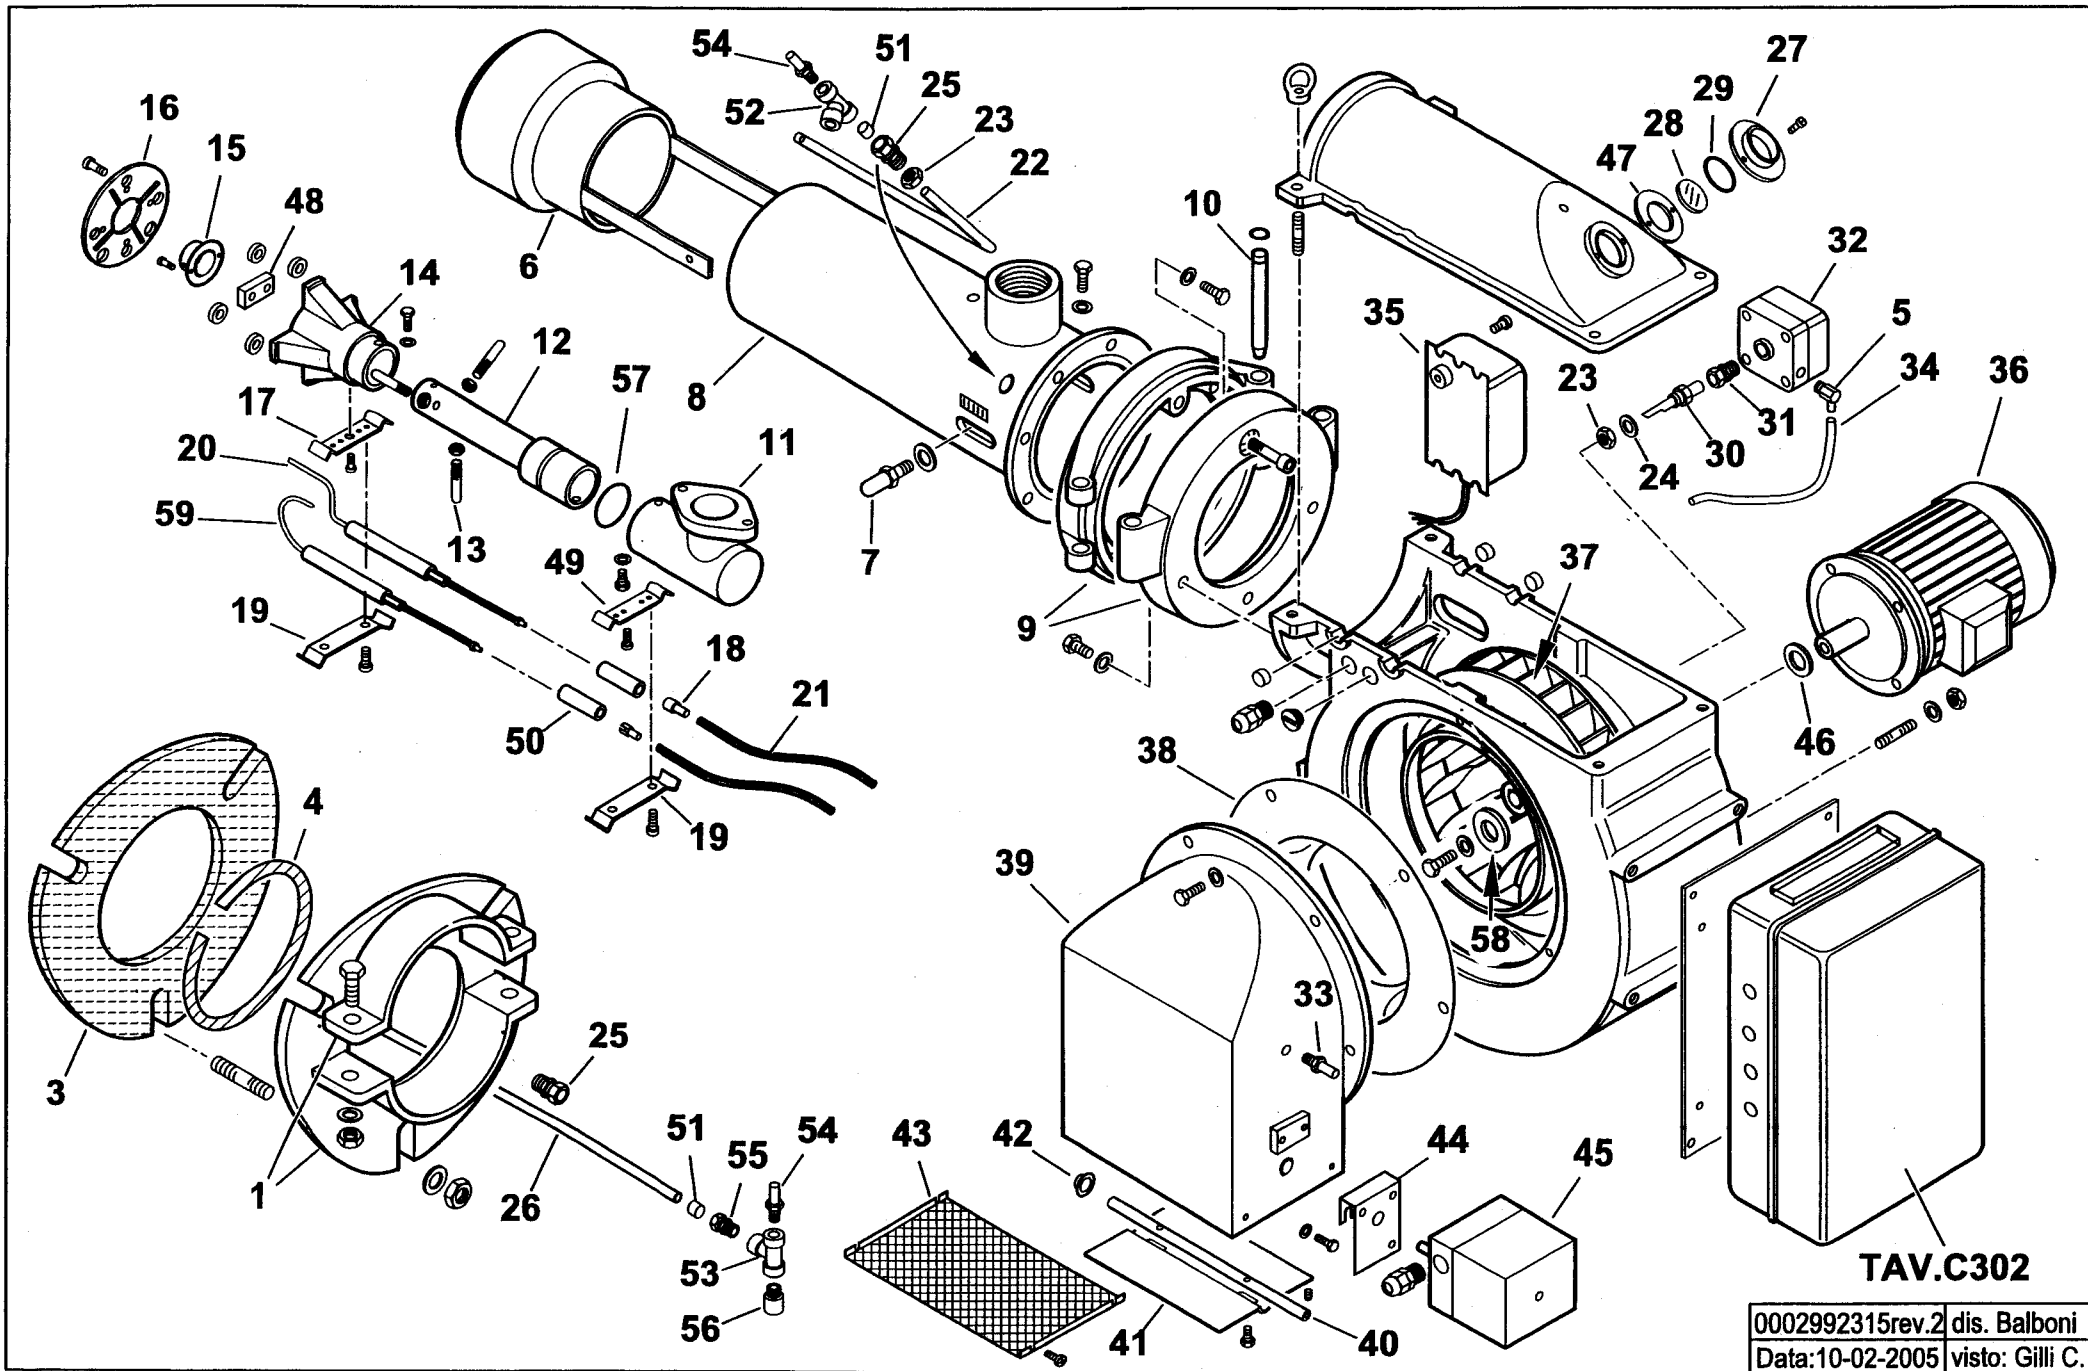

BGN 120 LX

cod.15220010

TAV.C302

0002992315rev.2	dis. Balboni
Data:10-02-2005	visto: Gilli C.

**15220010 BGN 120 LX**

Rif.	Codice	Descrizione
1	0011040041	FLANGIA
3	0011040056	GUARNIZIONE
4	23215	CORDONE
5	0005040026	PRESA PRESSIONE 90°
6	0011040059	DIFFUSORE
7	18476	NOTTOLINO
8	0011040061	CANNOTTO
9	41611	CERNIERA
10	56084	PERNO
11	0010010001	RACCORDO
12	0011040072	TUBO MANDATA GAS
13	0011040047	PERNO
14	0011040040	MISCELATORE
15	0011040039	UGELLO
16	0011040032	DISCO FRESATO
17	0011040046	STAFFA
18	0005060037	SOPPRESSORE
19	37960	STAFFA
20	0011040033	ELETTRODO
21	30223	CAVO
22	0017030028	TUBINO
23	35623	DADO
24	4987	RONDELLA
25	0006020174	RACCORDO WOSS
26	0010060086	TUBINO
27	4143	ANELLO
28	4145	VETRINO
29	4146	GUARNIZIONE
30	0010060020	NIPPLO

esploso **0002992315 rev.2**

Rif.	Codice	Descrizione
31	19814	RACCORDO WOSS
32	23912	PRESSOSTATO
33	58029	ATTACCO
34	31492	TUBO PVC
35	15995	TRASFORMATORE
36	30103	MOTORE KW 2,2
37	15855	VENTOLA
38	15842	ANELLO
39	0011040042	CONVOGLIATORE
40	0011040058	PERNO
41	0011040049	FARFALLA
42	0017030037	BOCCOLA
43	0011040045	PROTEZIONE
44	54059	STAFFA
45	23205	MOTORINO
46	35687	DISTANZIALE
47	4144	ANELLO
48	0011040048	BARRA
49	37961	STAFFA
50	19424	ISOLATORE
51	0005150117	OGIVA
52	0005150115	RACCORDO T
53	23845	RACCORDO T CROMATO
54	31483	PRESA PRESSIONE
55	30987	RACCORDO WOSS
56	0005150116	RACCORDO RAPIDO
57	30381	GUARNIZIONE OR 171
58	28909	PIATTELLO
59	0011040074	IONIZZATORE

0011030053-QUADRO ELETTRICO - CONTROL PANEL - CUADRO ELECTRICO - APPAREILLAGE ELECTRIQUE - SCHALTGERAETE

0002992316 rev.0 | dis. Balboni  
Data: 12-03-2003 | visto: Gilli C.

TAV.C302