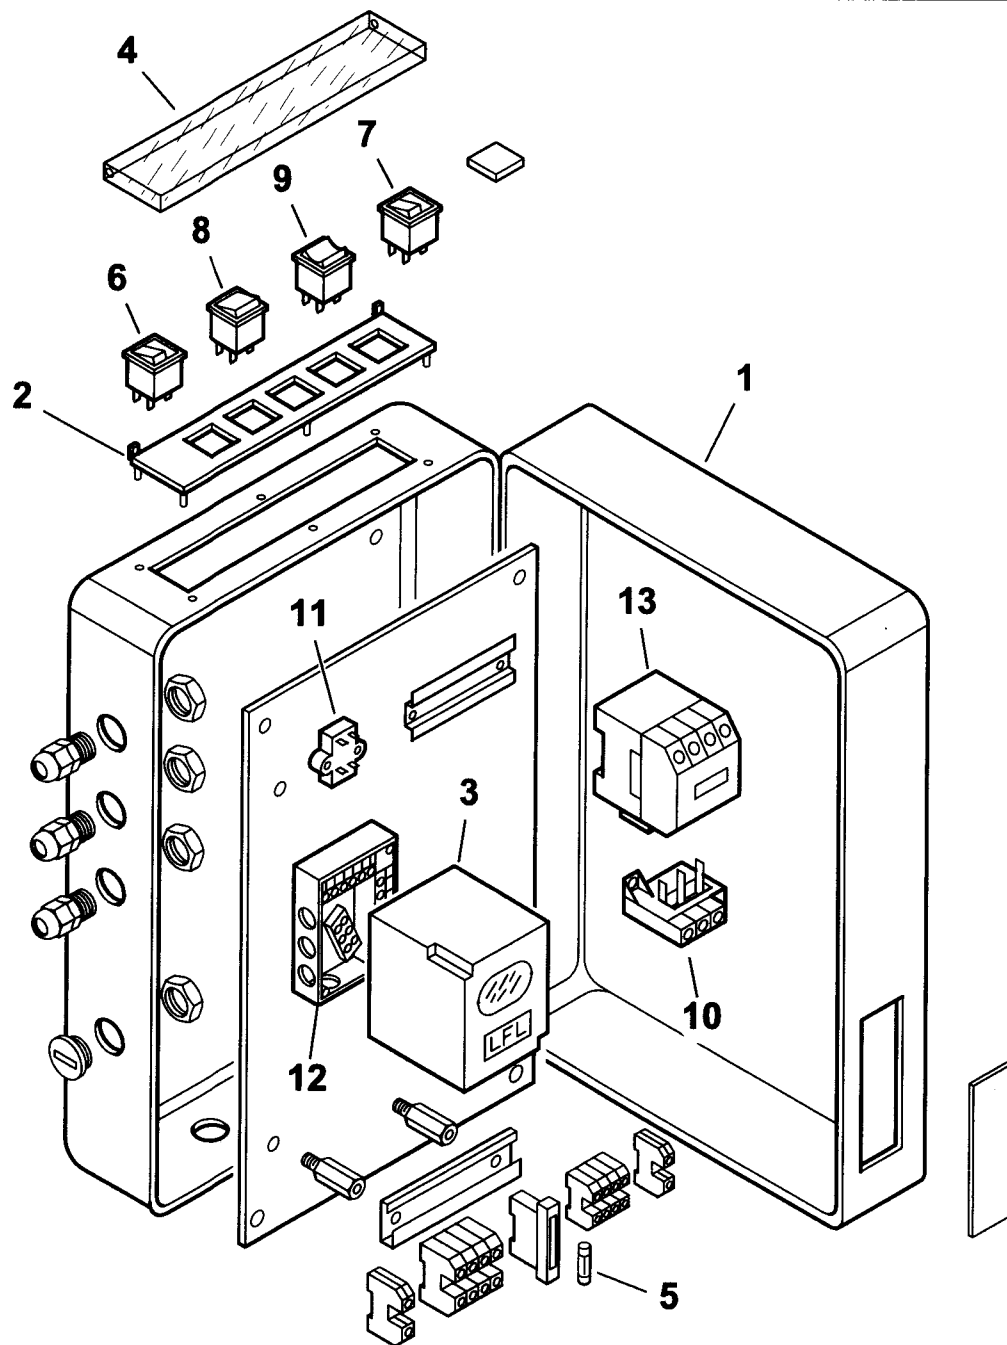

BGN 120 LX

cod.15220010

TAV.C302

0002992315rev.2	dis. Balboni
Data:10-02-2005	visto: Gilli C.

**15220010 BGN 120 LX**

Rif.	Codice	Descrizione
1	0011040041	FLANGIA
3	0011040056	GUARNIZIONE
4	23215	CORDONE
5	0005040026	PRESA PRESSIONE 90°
6	0011040059	DIFFUSORE
7	18476	NOTTOLINO
8	0011040061	CANNOTTO
9	41611	CERNIERA
10	56084	PERNO
11	0010010001	RACCORDO
12	0011040072	TUBO MANDATA GAS
13	0011040047	PERNO
14	0011040040	MISCELATORE
15	0011040039	UGELLO
16	0011040032	DISCO FRESATO
17	0011040046	STAFFA
18	0005060037	SOPPRESSORE
19	37960	STAFFA
20	0011040033	ELETTRODO
21	30223	CAVO
22	0017030028	TUBINO
23	35623	DADO
24	4987	RONDELLA
25	0006020174	RACCORDO WOSS
26	0010060086	TUBINO
27	4143	ANELLO
28	4145	VETRINO
29	4146	GUARNIZIONE
30	0010060020	NIPPLO

esploso **0002992315 rev.2**

Rif.	Codice	Descrizione
31	19814	RACCORDO WOSS
32	23912	PRESSOSTATO
33	58029	ATTACCO
34	31492	TUBO PVC
35	15995	TRASFORMATORE
36	30103	MOTORE KW 2,2
37	15855	VENTOLA
38	15842	ANELLO
39	0011040042	CONVOGLIATORE
40	0011040058	PERNO
41	0011040049	FARFALLA
42	0017030037	BOCCOLA
43	0011040045	PROTEZIONE
44	54059	STAFFA
45	23205	MOTORINO
46	35687	DISTANZIALE
47	4144	ANELLO
48	0011040048	BARRA
49	37961	STAFFA
50	19424	ISOLATORE
51	0005150117	OGIVA
52	0005150115	RACCORDO T
53	23845	RACCORDO T CROMATO
54	31483	PRESA PRESSIONE
55	30987	RACCORDO WOSS
56	0005150116	RACCORDO RAPIDO
57	30381	GUARNIZIONE OR 171
58	28909	PIATTELLO
59	0011040074	IONIZZATORE

0011030053-QUADRO ELETTRICO - CONTROL PANEL - CUADRO ELECTRICO - APPAREILLAGE ELECTRIQUE - SCHALTGERAETE

0002992316 rev.0 | dis. Balboni  
Data: 12-03-2003 | visto: Gilli C.

TAV.C302