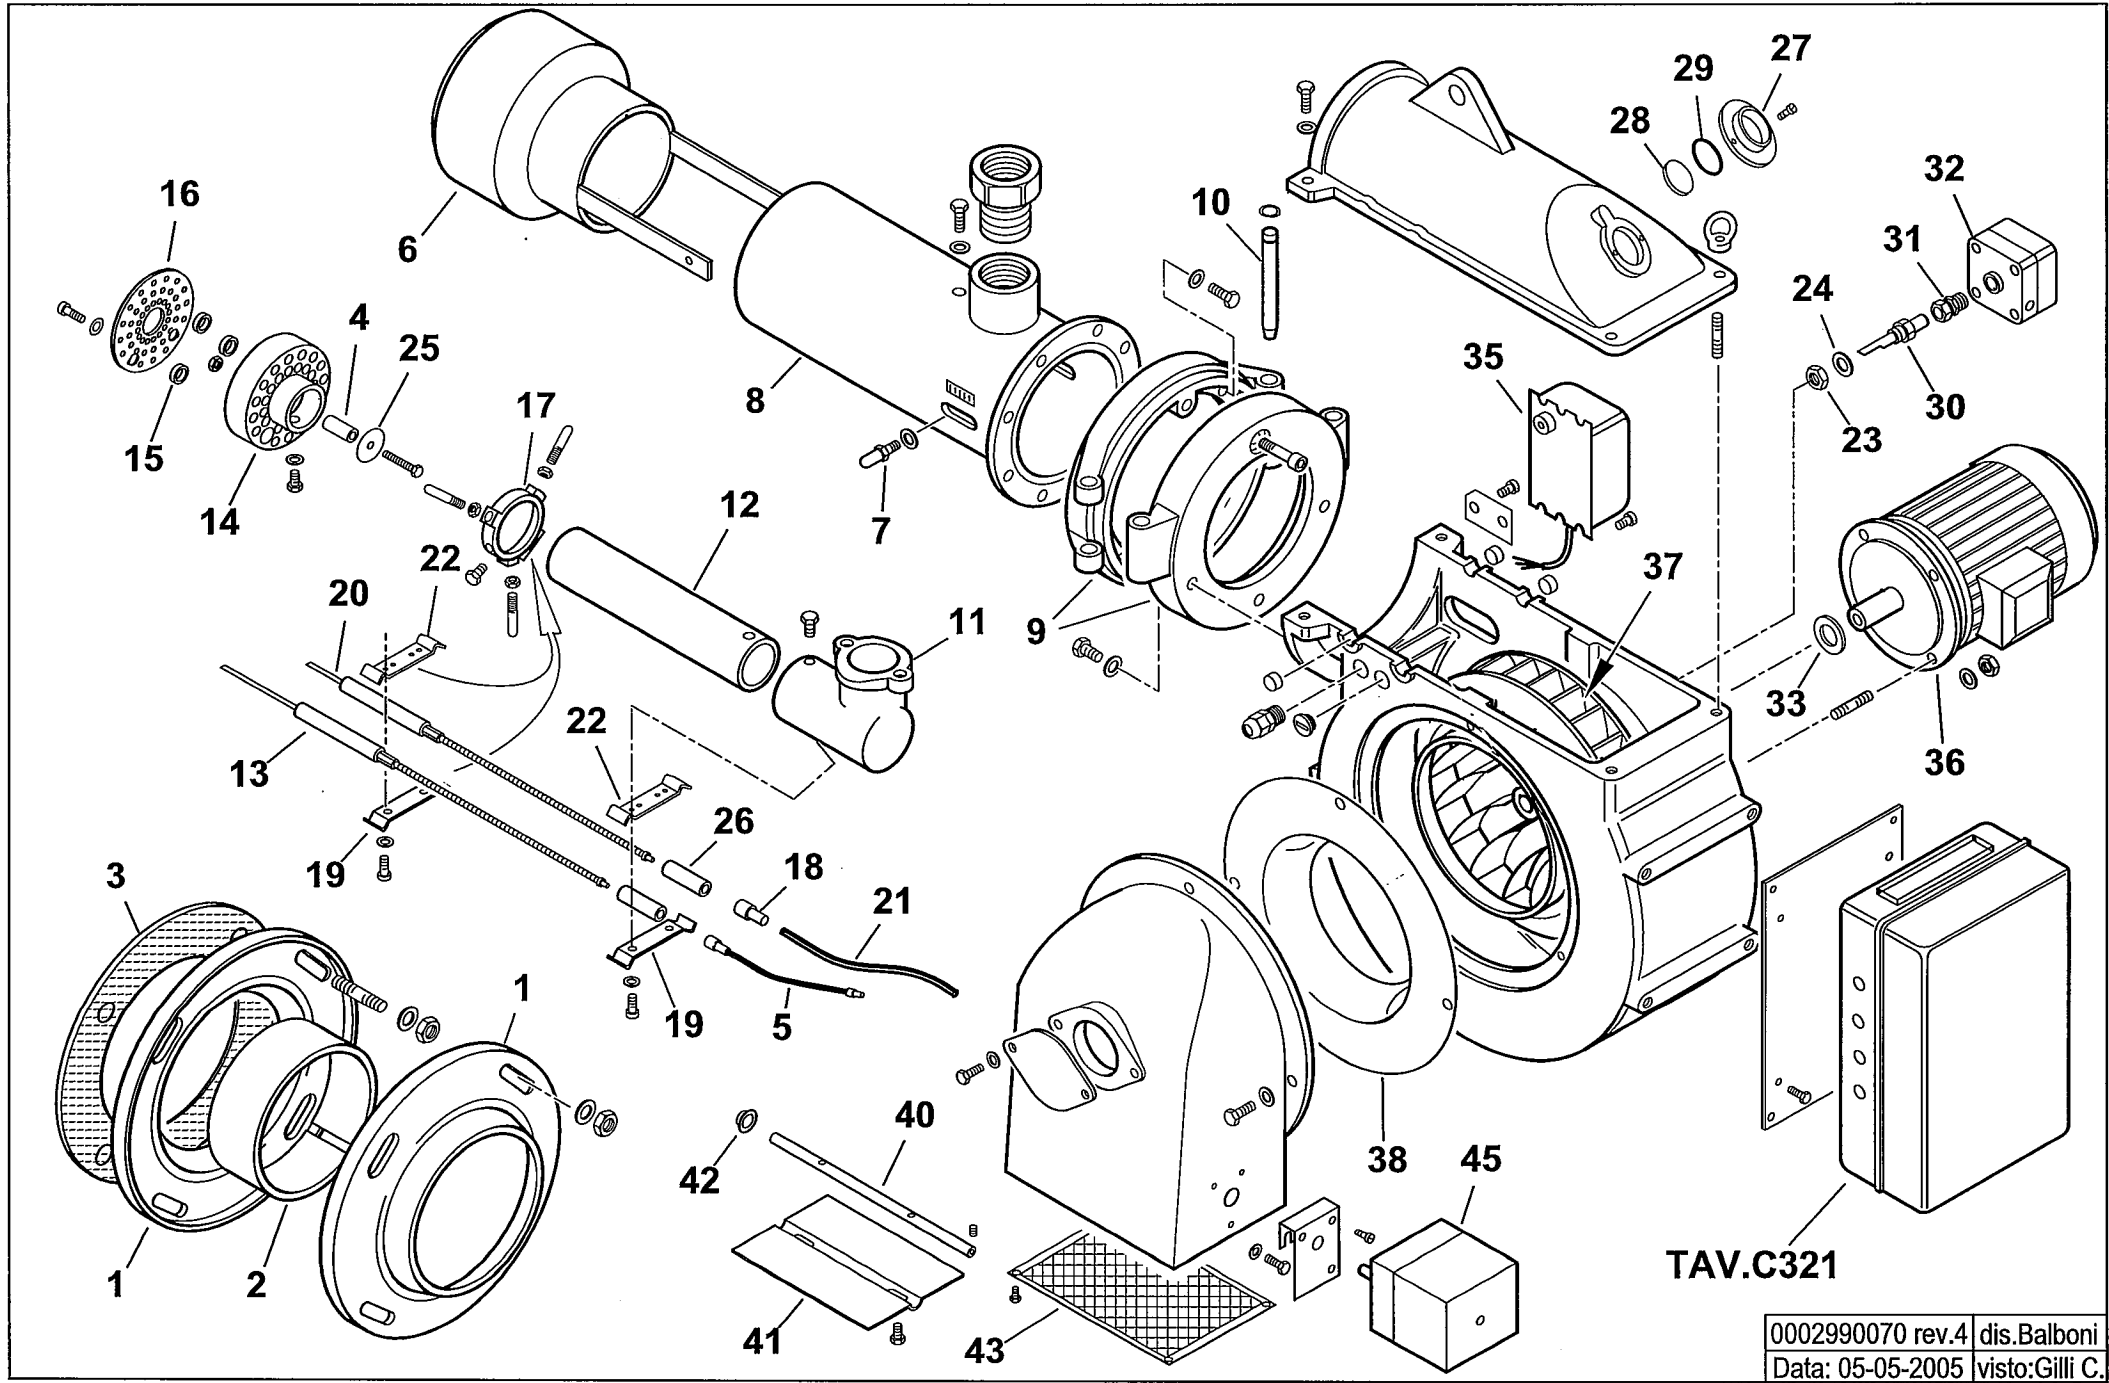

BGN 120 P

cod.16610010

TAV.C321

0002990070 rev.4 dis.Balboni
Data: 05-05-2005 visto:Gilli C.

901202-QUADRO ELETTRICO - CONTROL PANEL - CUADRO ELECTRICO - APPAREILLAGE ELECTRIQUE - SCHALTGERAETE

0002992389 rev.1 | dis. Balboni
Data: 01-06-2005 | visto: Gilli C.

TAV.C321

901202**QUADRO ELETTRICO BGN 120 P**

Rif.	Codice	Descrizione
1	34497	CASSETTA
2	0006060006	TARGHETTA
3	0005030071	APPARECCHIATURA LANDIS
4	61228	PROTEZIONE
5	7456	FUSIBILE
6	0005120039	INTERRUTTORE SPIA BIANCA
7	0005120040	INTERRUTTORE SPIA ROSSA
8	0005120041	DEVIATORE BIPOLARE
9	0005130162	CONNETTORE 12 POLI FEMMINA
10	0005110069	RELE TERMICO
11	0005020034	FILTRO
12	23525	ZOCCOLO
13	0005110051	TELERUTTORE ABB B6 230V 50-60Hz
14	0005130161	COPERCHIO CONNETTORE

esploso 0002992389 rev.1

Rif.	Codice	Descrizione