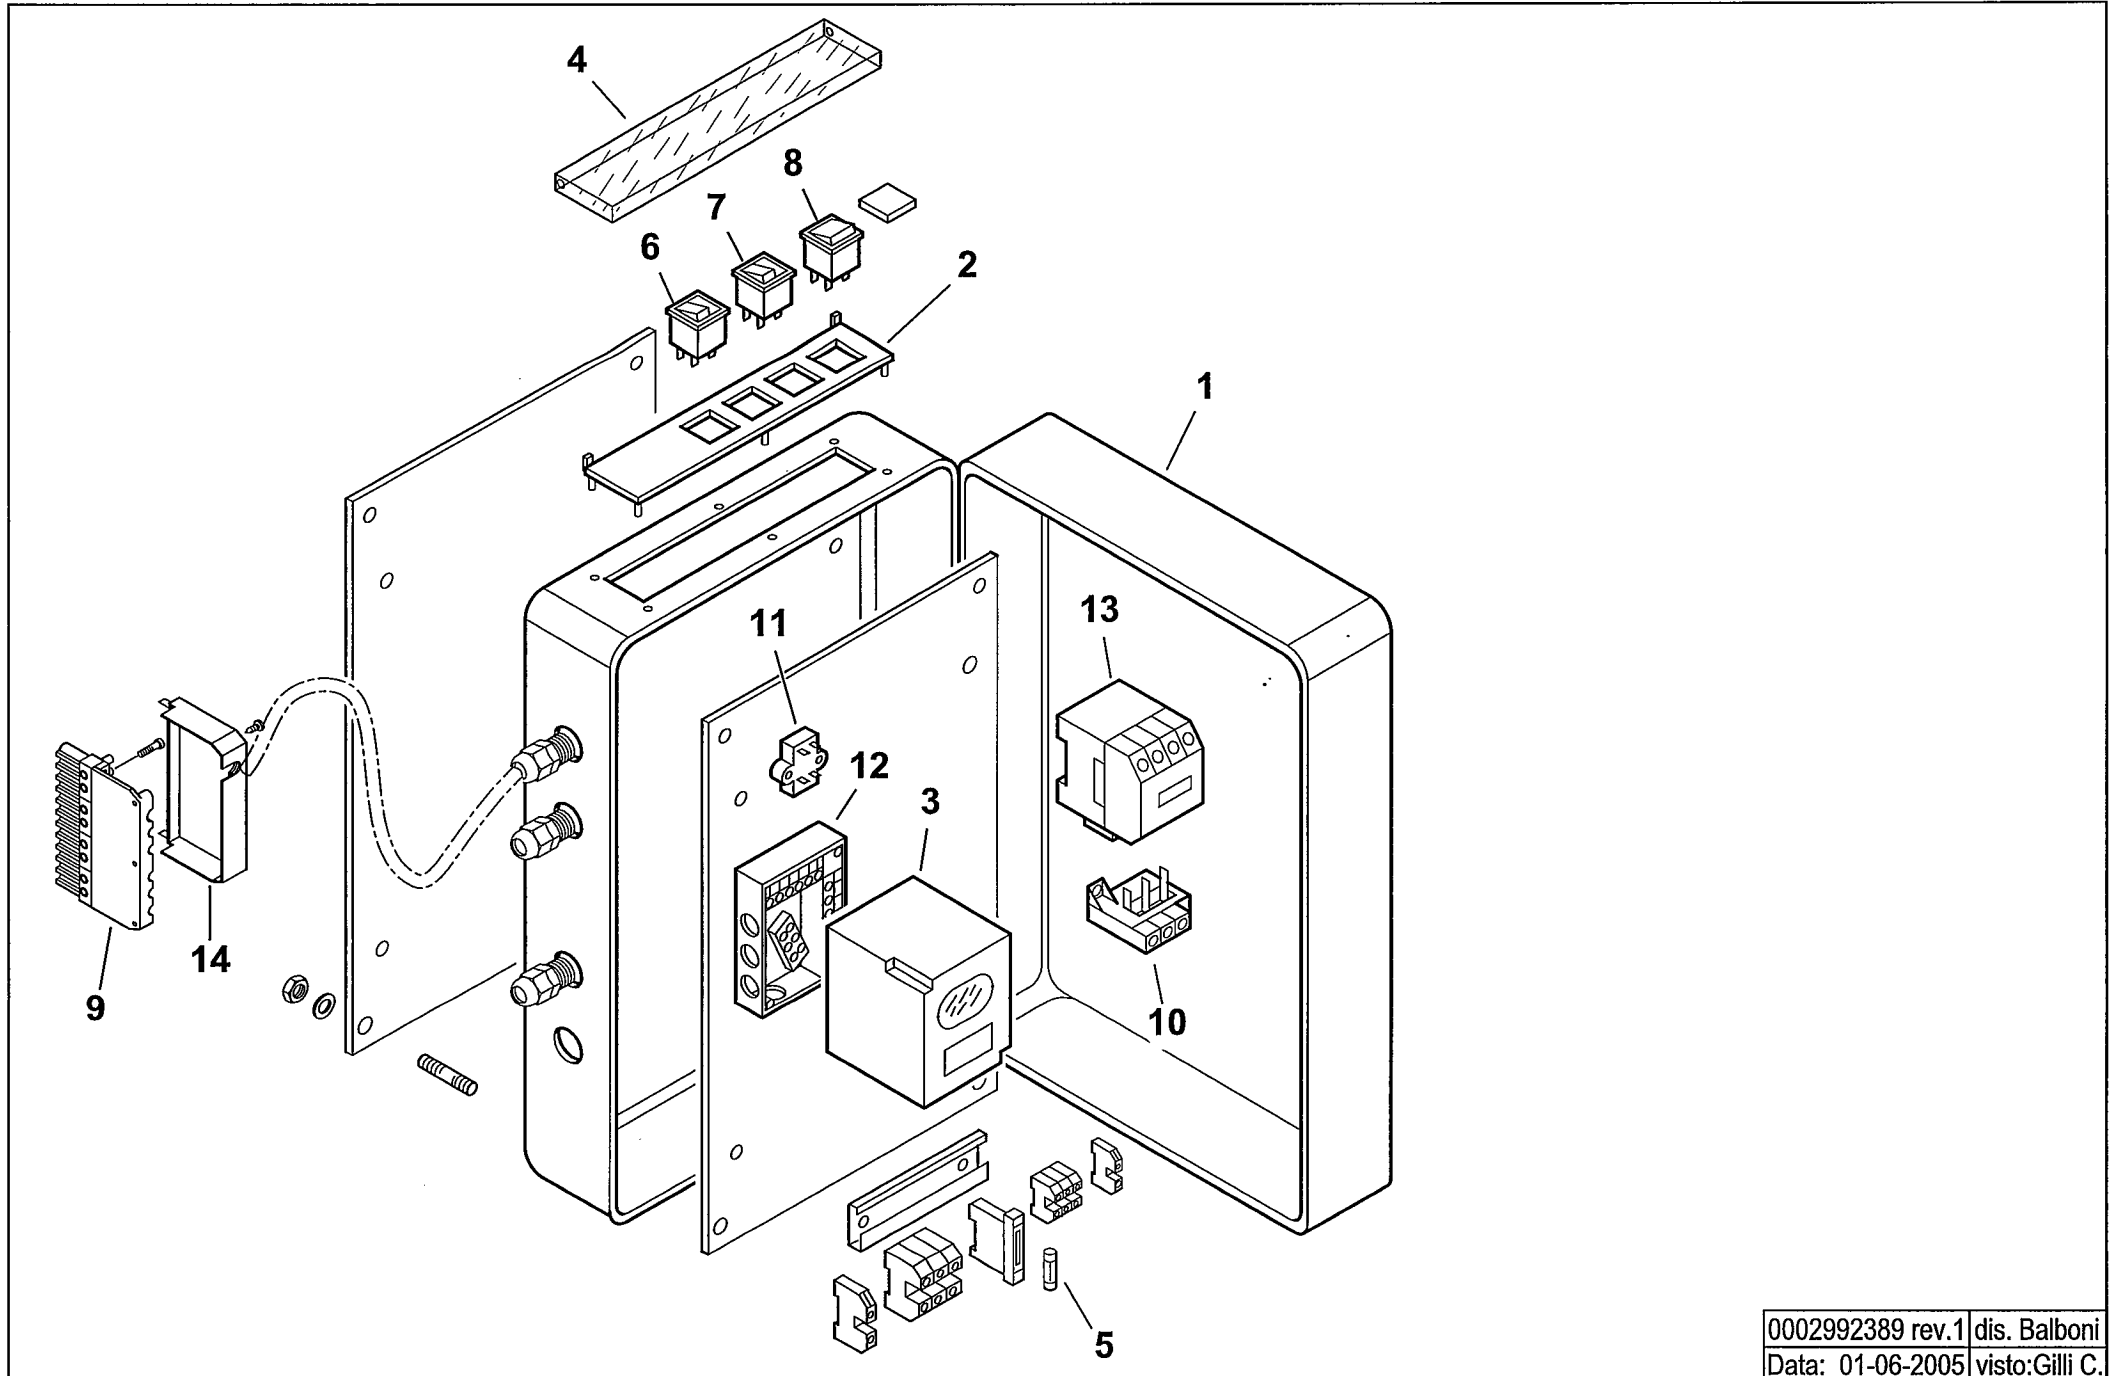

BGN 120 P

cod.16610010

TAV.C321

0002990070 rev.4 dis.Balboni
Data: 05-05-2005 visto:Gilli C.

901202-QUADRO ELETTRICO - CONTROL PANEL - CUADRO ELECTRICO - APPAREILLAGE ELECTRIQUE - SCHALTGERAETE

0002992389 rev.1 | dis. Balboni
Data: 01-06-2005 | visto: Gilli C.

TAV.C321

901202**QUADRO ELETTRICO BGN 120 P**

Rif.	Codice	Descrizione
1	34497	CASSETTA
2	0006060006	TARGHETTA
3	0005030071	APPARECCHIATURA LANDIS
4	61228	PROTEZIONE
5	7456	FUSIBILE
6	0005120039	INTERRUTTORE SPIA BIANCA
7	0005120040	INTERRUTTORE SPIA ROSSA
8	0005120041	DEVIATORE BIPOLARE
9	0005130162	CONNETTORE 12 POLI FEMMINA
10	0005110069	RELE TERMICO
11	0005020034	FILTRO
12	23525	ZOCCOLO
13	0005110051	TELERUTTORE ABB B6 230V 50-60Hz
14	0005130161	COPERCHIO CONNETTORE

esploso 0002992389 rev.1

Rif.	Codice	Descrizione