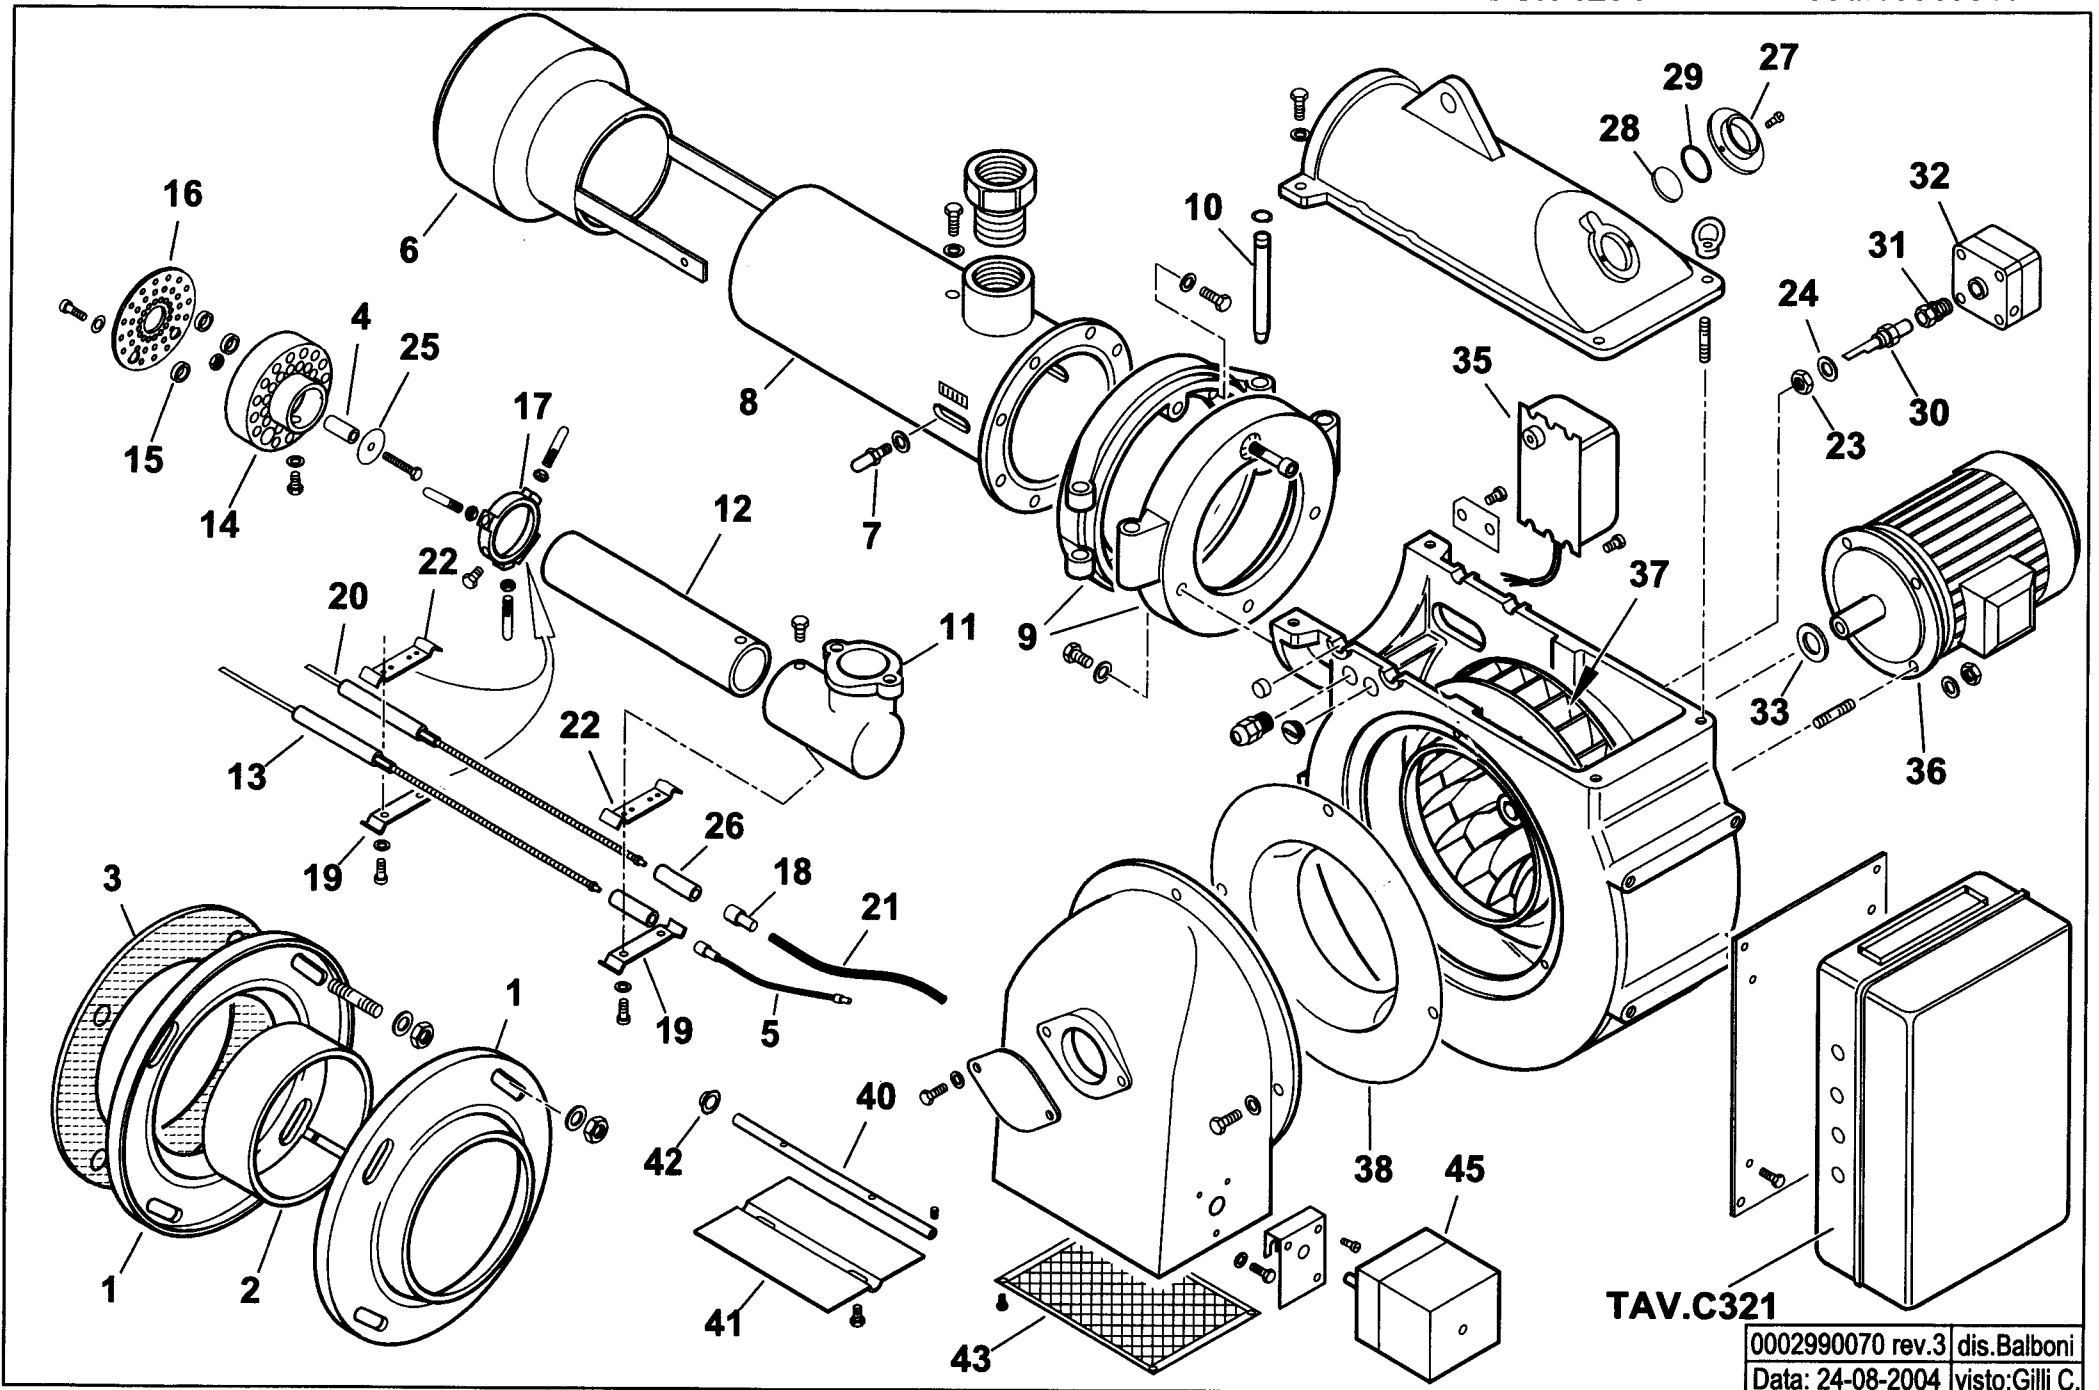

BGN 120 P

cod.16610010

TAV.C321

0002990070 rev.3 dis.Balboni
Data: 24-08-2004 visto:Gilli C.

901202-QUADRO ELETTRICO - CONTROL PANEL - CUADRO ELECTRICO - APPAREILLAGE ELECTRIQUE - SCHALTGERAETE

0002992389 rev.0 | dis. Balboni
Data: 10-11-2003 | visto: Gilli C.

TAV.C321

901202 QUADRO ELETTRICO BGN 120 P

esploso 0002992389 rev.0

Rif.	Codice	Descrizione
1	34497	CASSETTA
2	0006060006	TARGHETTA
3	0005030071	APPARECCHIATURA LANDIS
4	61228	PROTEZIONE
5	7456	FUSIBILE
6	0005120039	INTERRUTTORE SPIA BIANCA
7	0005120040	INTERRUTTORE SPIA ROSSA
8	0005120041	DEVIATORE BIPOLARE
9	0005130044	CONNETTORE
10	0005110069	RELE TERMICO
11	0005020034	FILTRO
12	23525	ZOCCOLO
13	0005110051	TELERUTTORE