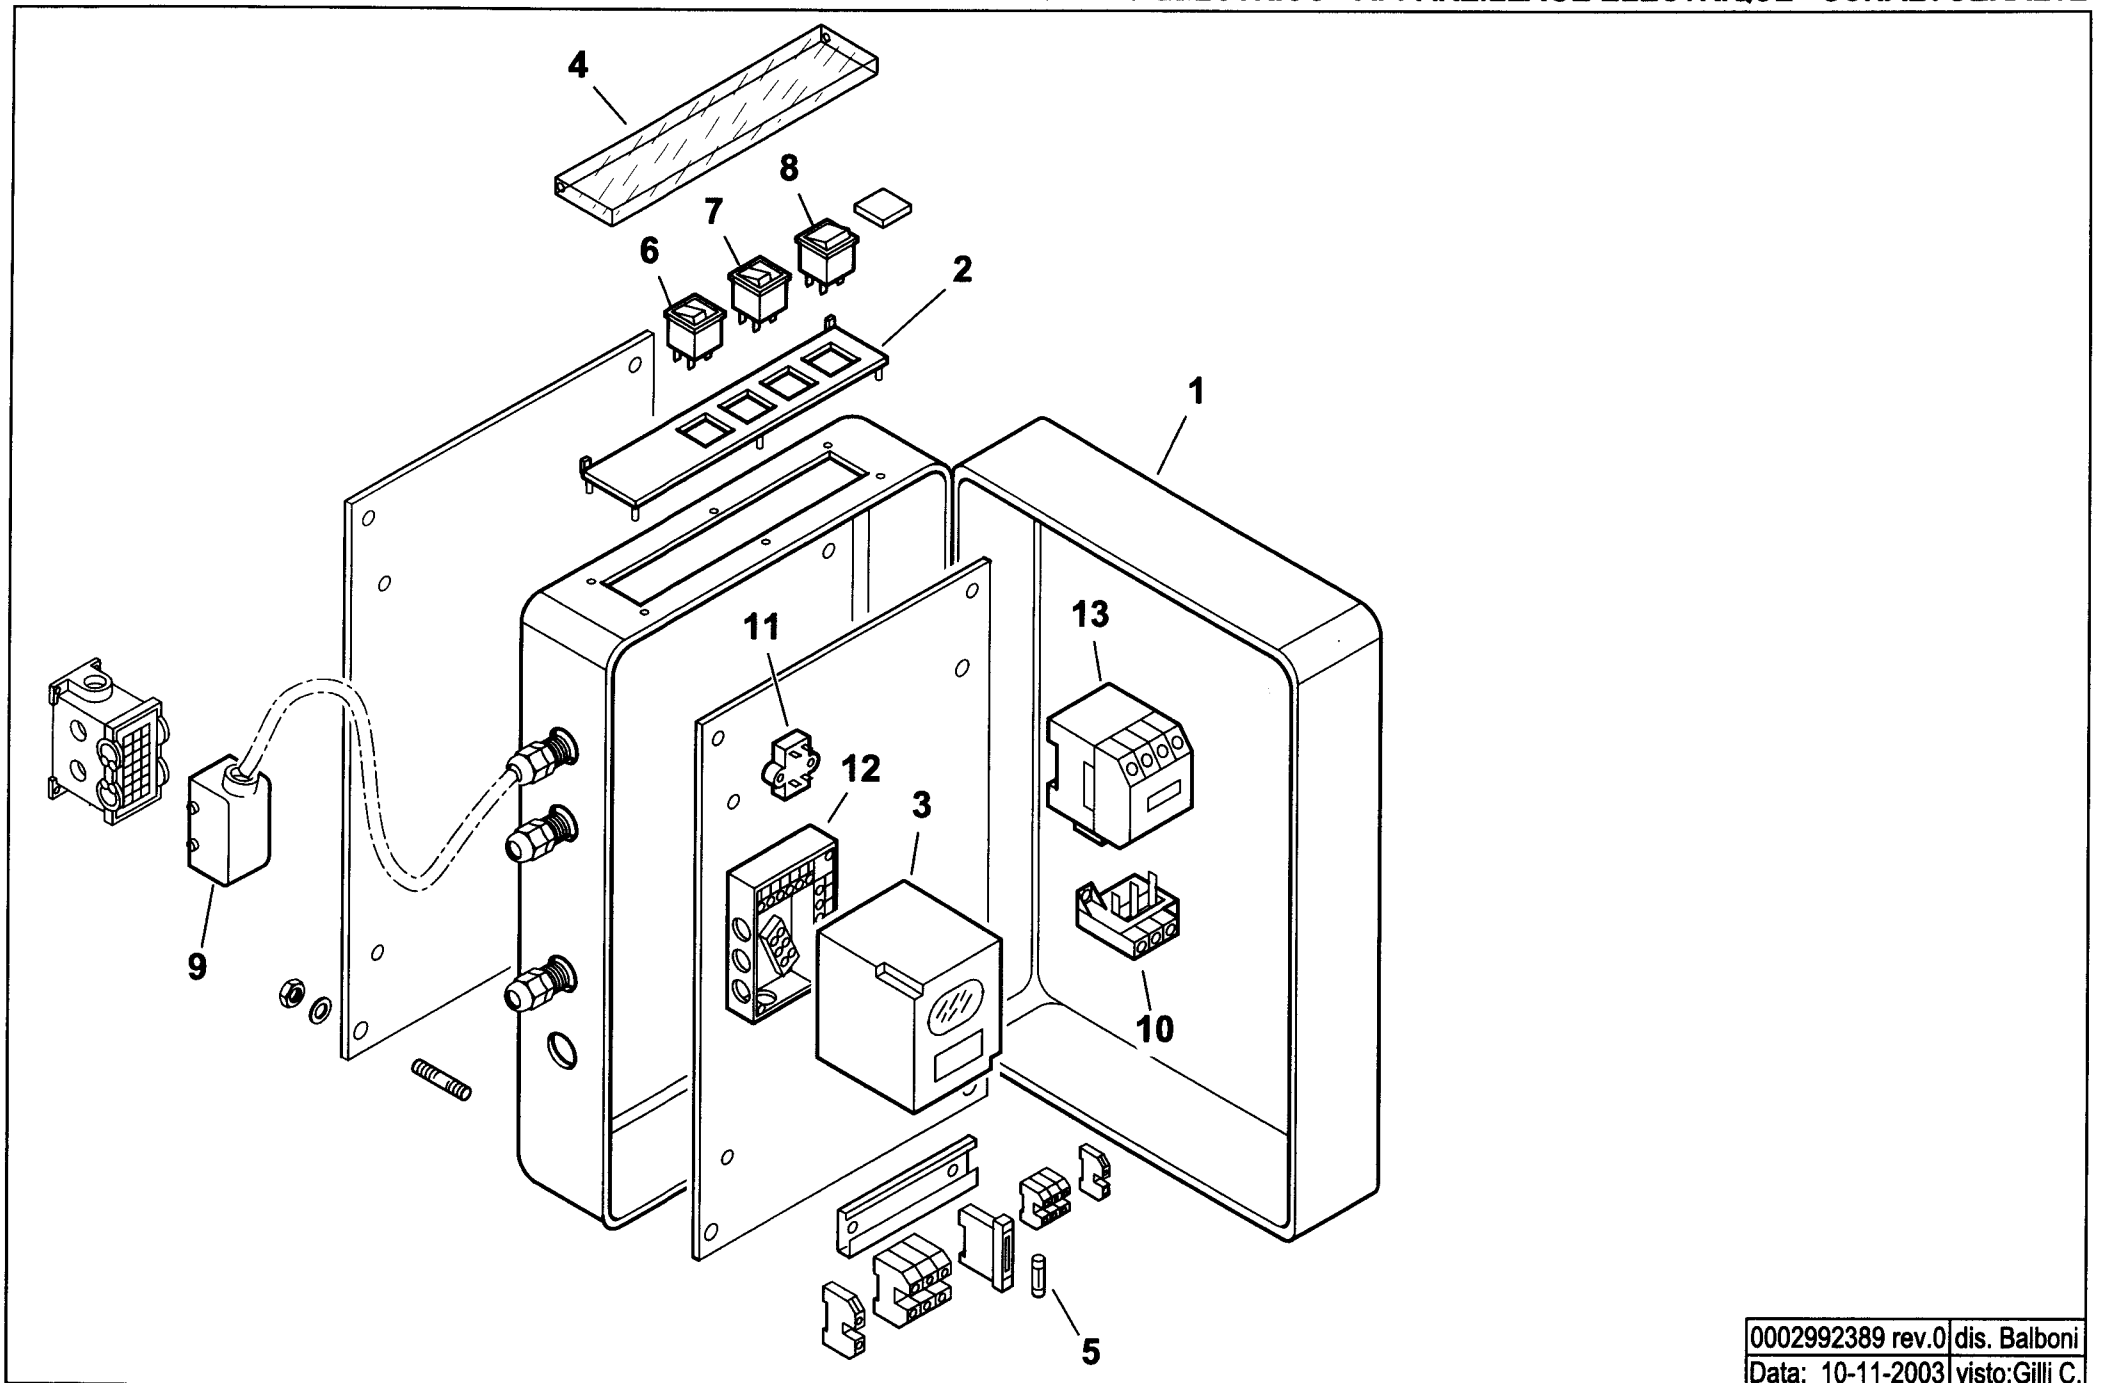

BGN 120 P

cod.16610010

TAV.C321

0002990070 rev.3 dis.Balboni
Data: 24-08-2004 visto:Gilli C.

901202-QUADRO ELETTRICO - CONTROL PANEL - CUADRO ELECTRICO - APPAREILLAGE ELECTRIQUE - SCHALTGERAETE

0002992389 rev.0 | dis. Balboni
Data: 10-11-2003 | visto: Gilli C.

TAV.C321

901202 QUADRO ELETTRICO BGN 120 P

esploso 0002992389 rev.0

Rif.	Codice	Descrizione
1	34497	CASSETTA
2	0006060006	TARGHETTA
3	0005030071	APPARECCHIATURA LANDIS
4	61228	PROTEZIONE
5	7456	FUSIBILE
6	0005120039	INTERRUTTORE SPIA BIANCA
7	0005120040	INTERRUTTORE SPIA ROSSA
8	0005120041	DEVIATORE BIPOLARE
9	0005130044	CONNETTORE
10	0005110069	RELE TERMICO
11	0005020034	FILTRO
12	23525	ZOCCOLO
13	0005110051	TELERUTTORE