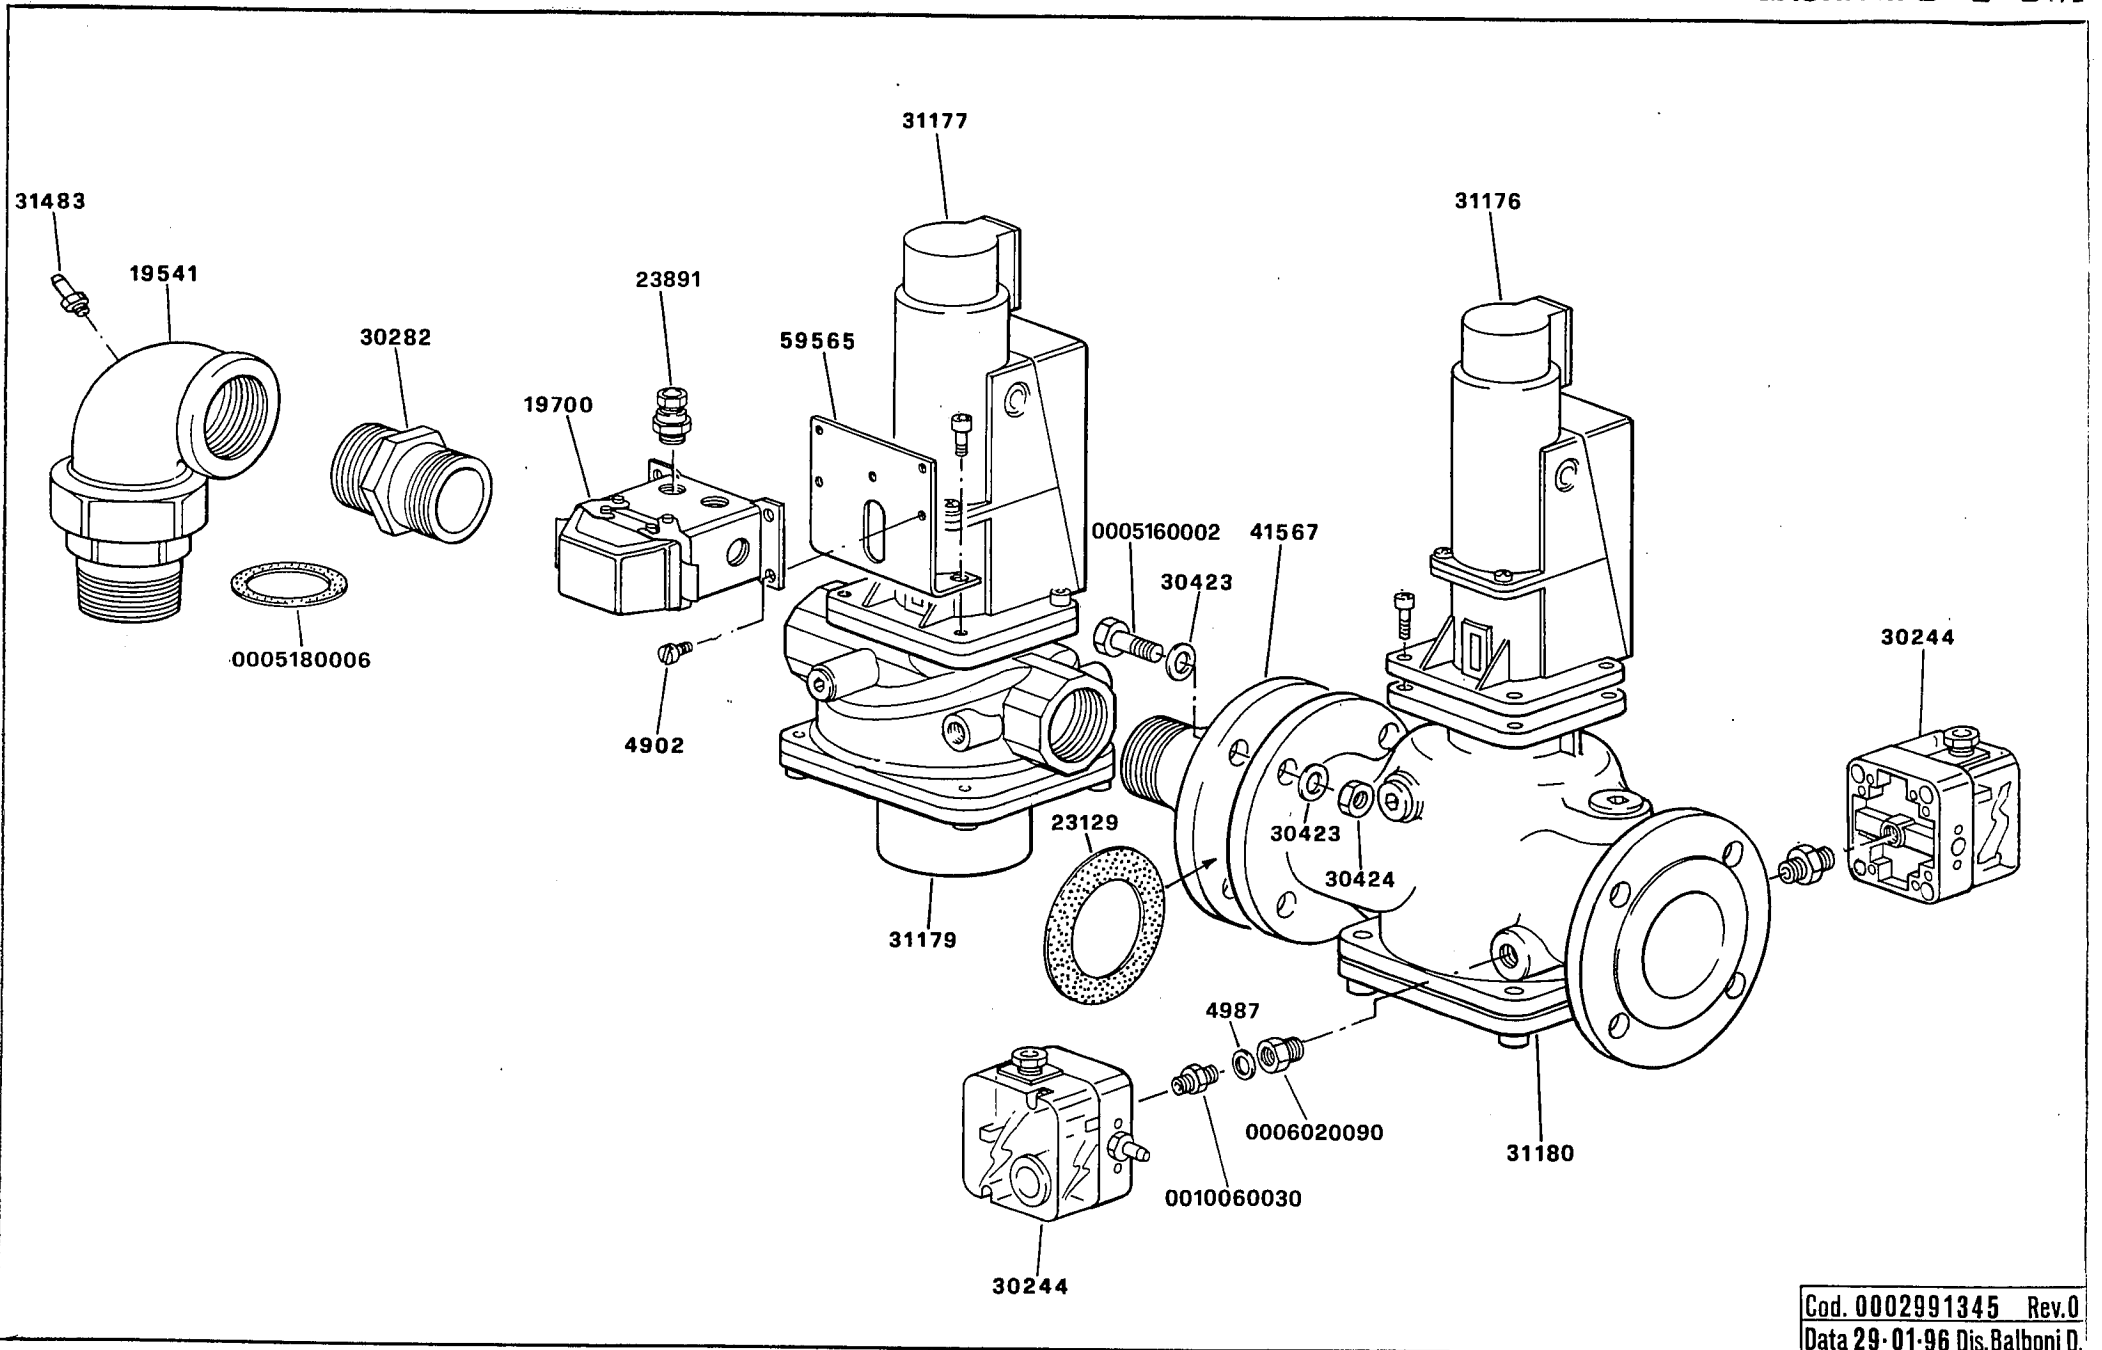

19990032 - RAMPA GAS - GAS TRAIN - RAMPE A GAZ - GASRAMPE 1"½

Cod. 0002991328 Rev.0  
Data 10-01-96 Dis. Balboni D.

19990036 - RAMPA GAS - GAS TRAIN - RAMPE A GAZ - GASRAMPE 1"1/2 - 2"

Cod. 0002991343 Rev.0  
Data 29-01-96 Dis. Balboni O.

19990038 - RAMPA GAS - GAS TRAIN - RAMPE A GAZ - GASRAMPE 2"

Cod. 0002991344 Rev.0  
Data 29-01-96 Dis. Balboni D.

TAV. B118

19990040 - RAMPA GAS - GAS TRAIN - RAMPE A GAZ - GASRAMPE 2"-2 1/2"

Cod. 0002991345 Rev.0  
Data 29-01-96 Dis. Balboni D.

TAV. B119

19990042 - RAMPA GAS - GAS TRAIN - RAMPE A GAZ - GASRAMPE 2"1/2

Cod. 0002991347 Rev.0  
Data 30-01-96 Dis. Balboni D.

TAV. B 120

900183 APPARECCHIATURA - CONTROL PANEL - APPAREILLAGE ELECTRIQUE - SCHALTGERAETE