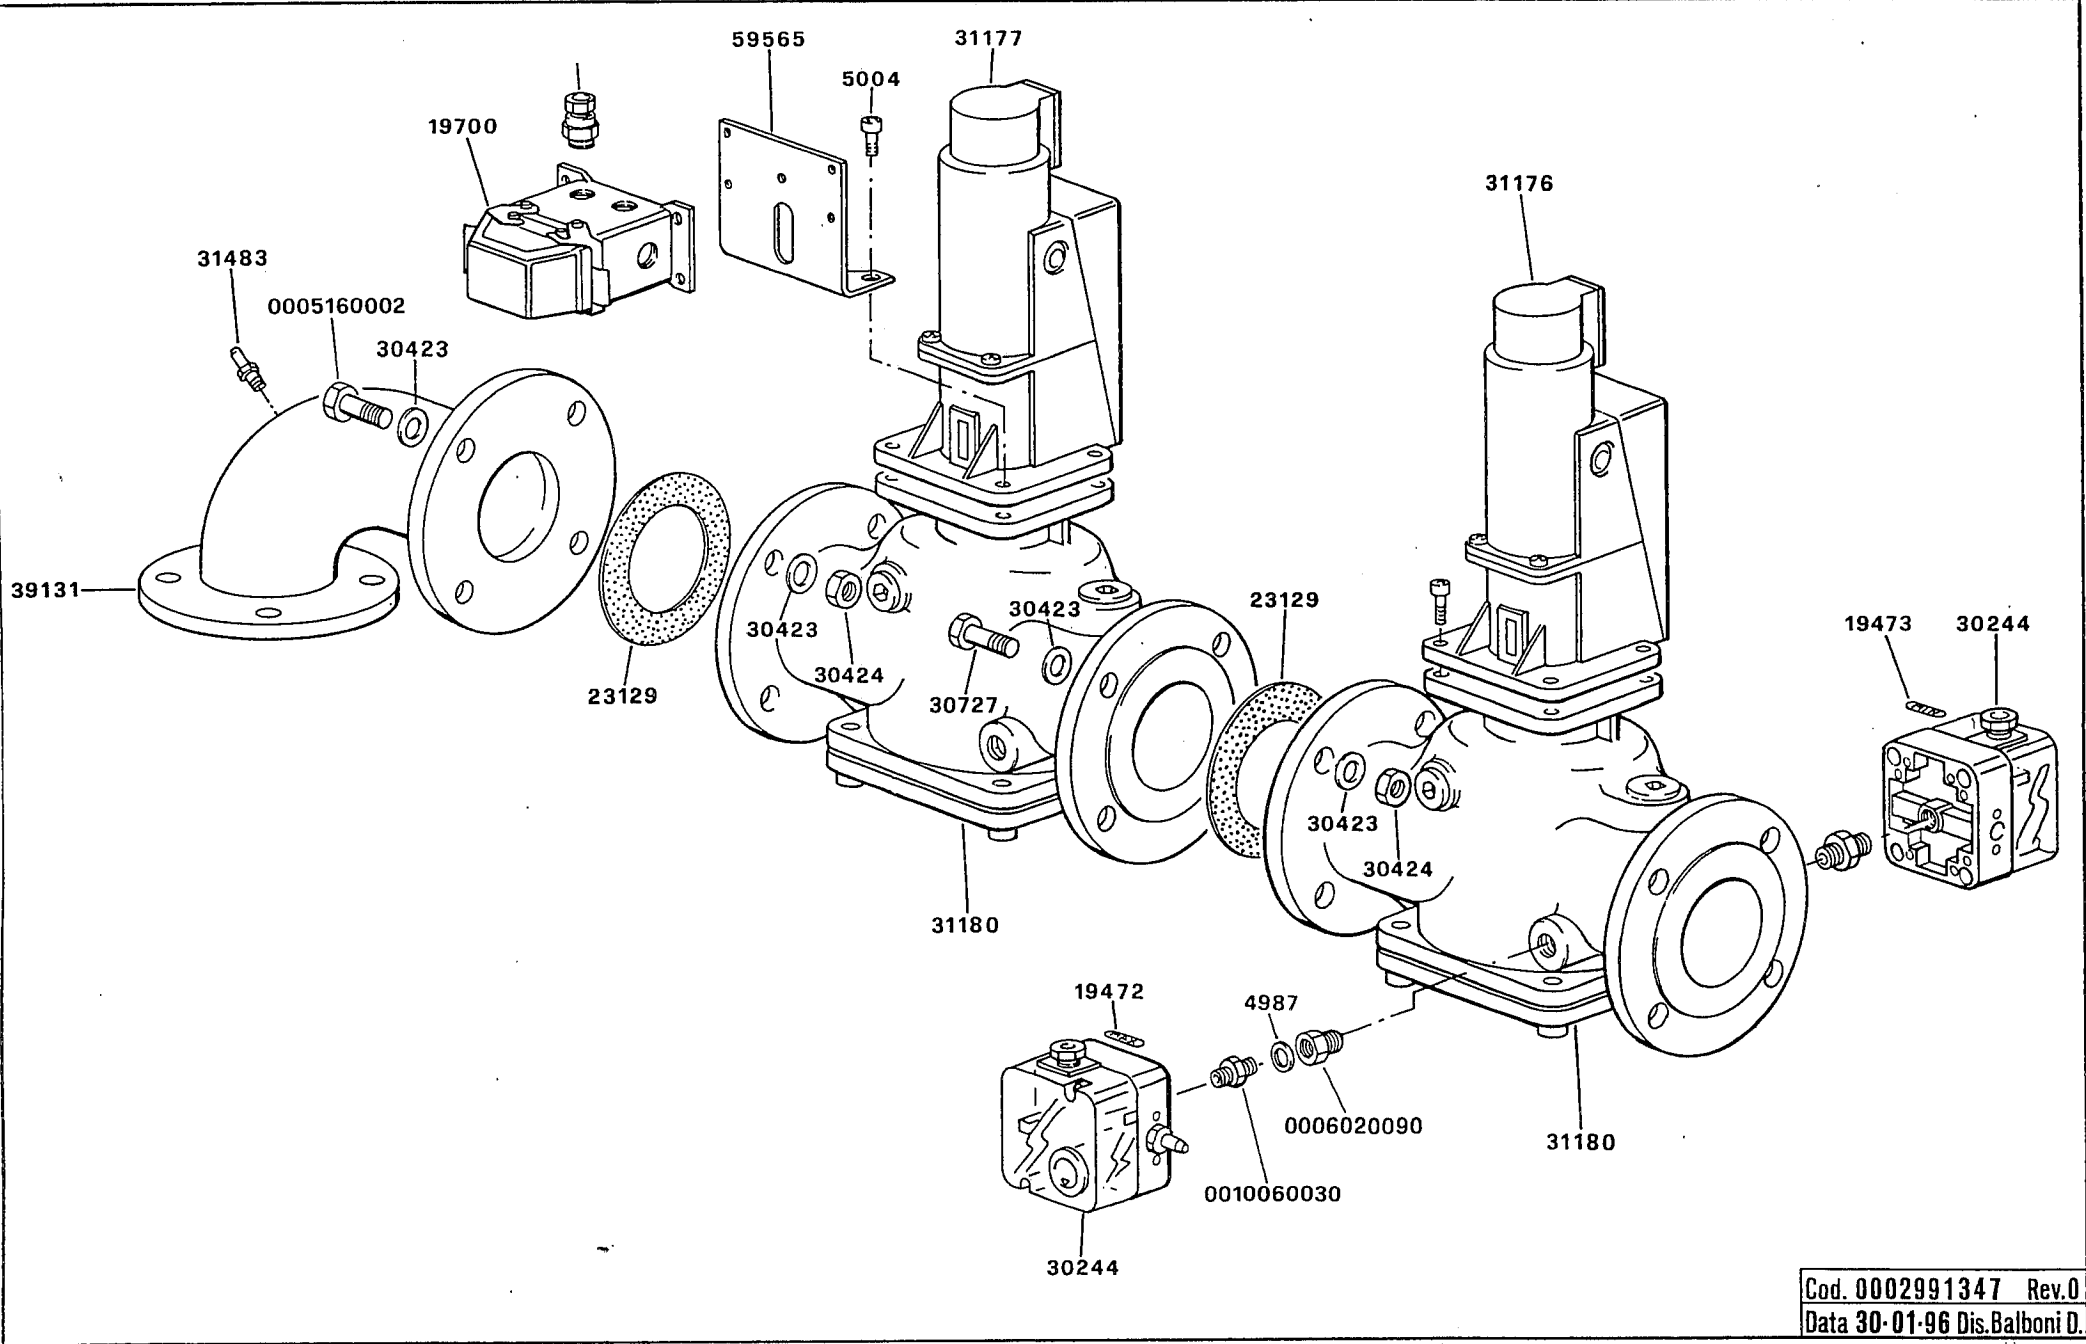

19990032 - RAMPA GAS - GAS TRAIN - RAMPE A GAZ - GASRAMPE 1"½

Cod. 0002991328 Rev.0  
Data 10-01-96 Dis. Balboni D.

19990036 - RAMPA GAS - GAS TRAIN - RAMPE A GAZ - GASRAMPE 1"1/2 - 2"

Cod. 0002991343 Rev.0  
Data 29-01-96 Dis. Balboni O.

19990038 - RAMPA GAS - GAS TRAIN - RAMPE A GAZ - GASRAMPE 2"

Cod. 0002991344 Rev.0  
Data 29-01-96 Dis. Balboni D.

TAV. B118

19990040 - RAMPA GAS - GAS TRAIN - RAMPE A GAZ - GASRAMPE 2"-2 1/2"

Cod. 0002991345 Rev.0  
Data 29-01-96 Dis. Balboni D.

TAV. B119

19990042 - RAMPA GAS - GAS TRAIN - RAMPE A GAZ - GASRAMPE 2"1/2

Cod. 0002991347 Rev.0  
Data 30-01-96 Dis. Balboni D.

TAV. B 120

900183 APPARECCHIATURA - CONTROL PANEL - APPAREILLAGE ELECTRIQUE - SCHALTGERAETE