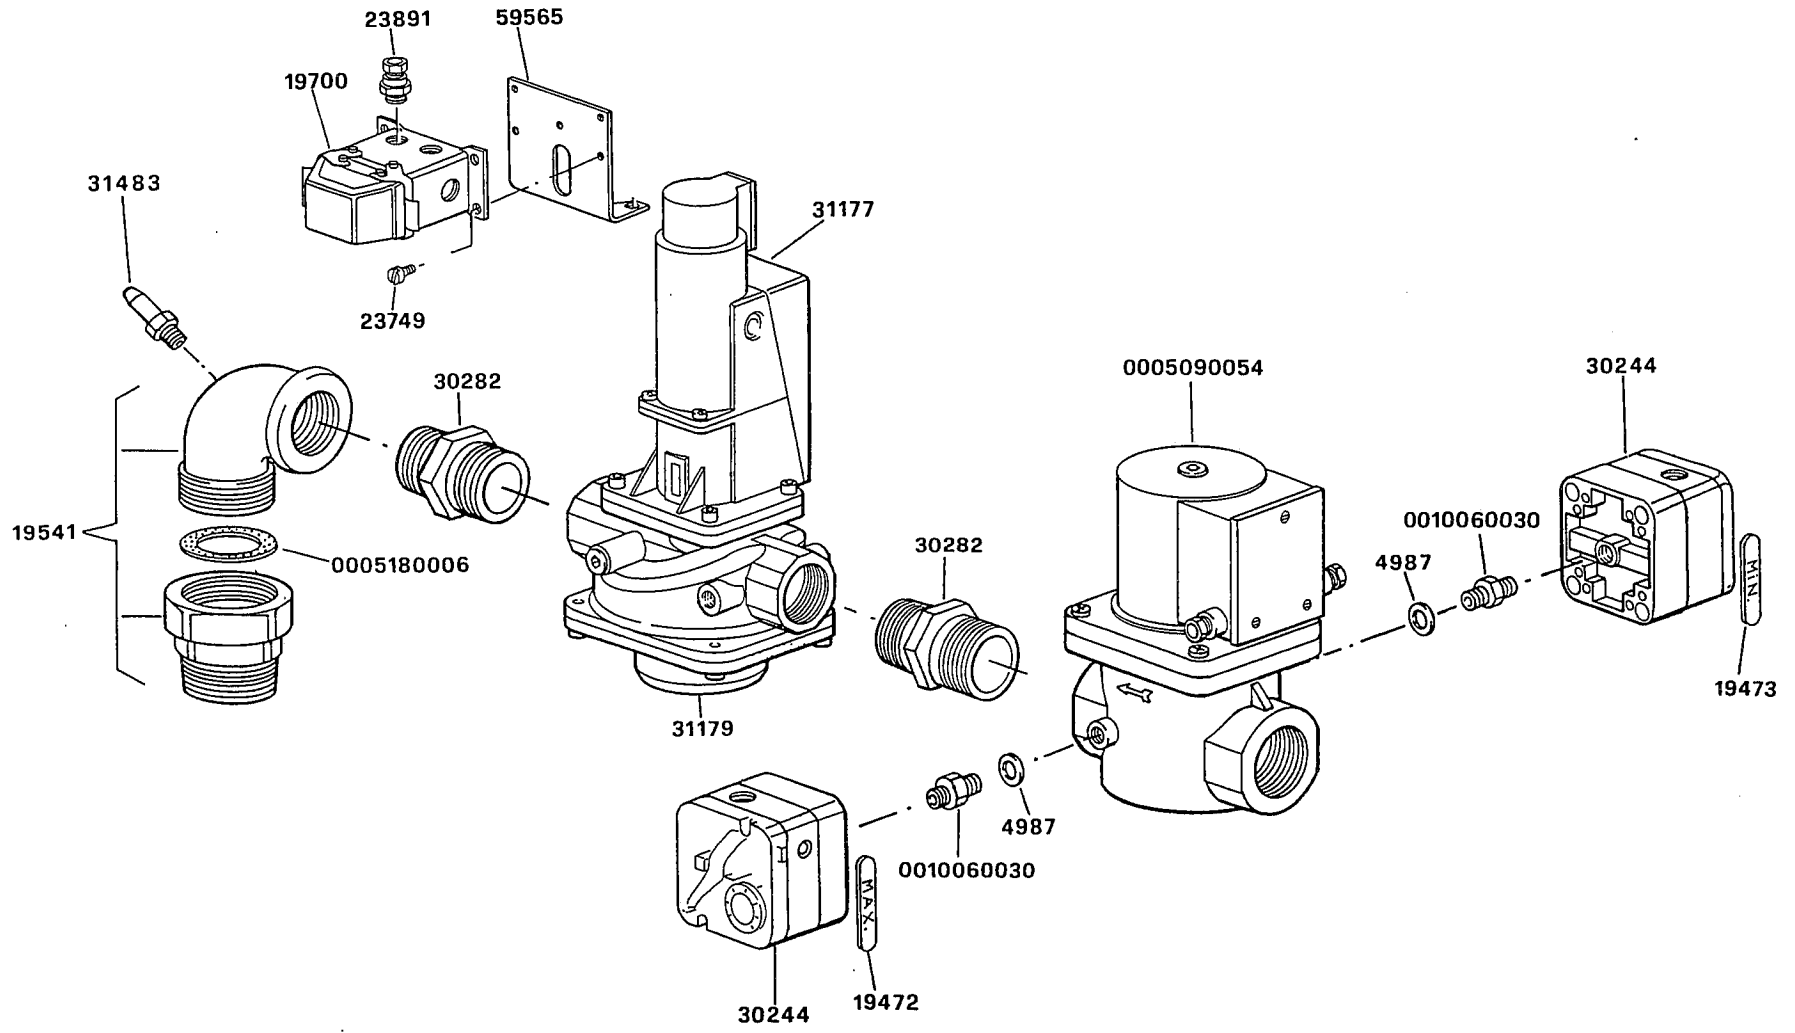

19990032 - RAMPA GAS - GAS TRAIN - RAMPE A GAZ - GASRAMPE 1"½

Cod. 0002991328 Rev.0  
Data 10-01-96 Dis. Balboni D.

19990036 - RAMPA GAS - GAS TRAIN - RAMPE A GAZ - GASRAMPE 1"1/2 - 2"

Cod. 0002991343 Rev.0  
Data 29-01-96 Dis. Balboni O.

19990038 - RAMPA GAS - GAS TRAIN - RAMPE A GAZ - GASRAMPE 2"

Cod. 0002991344 Rev.0  
Data 29-01-96 Dis. Balboni D.

TAV. B118

19990040 - RAMPA GAS - GAS TRAIN - RAMPE A GAZ - GASRAMPE 2"-2 1/2"

Cod. 0002991345 Rev.0  
Data 29-01-96 Dis. Balboni D.

TAV. B119

19990042 - RAMPA GAS - GAS TRAIN - RAMPE A GAZ - GASRAMPE 2"1/2

Cod. 0002991347 Rev.0  
Data 30-01-96 Dis. Balboni D.

TAV. B 120

900183 APPARECCHIATURA - CONTROL PANEL - APPAREILLAGE ELECTRIQUE - SCHALTGERAETE