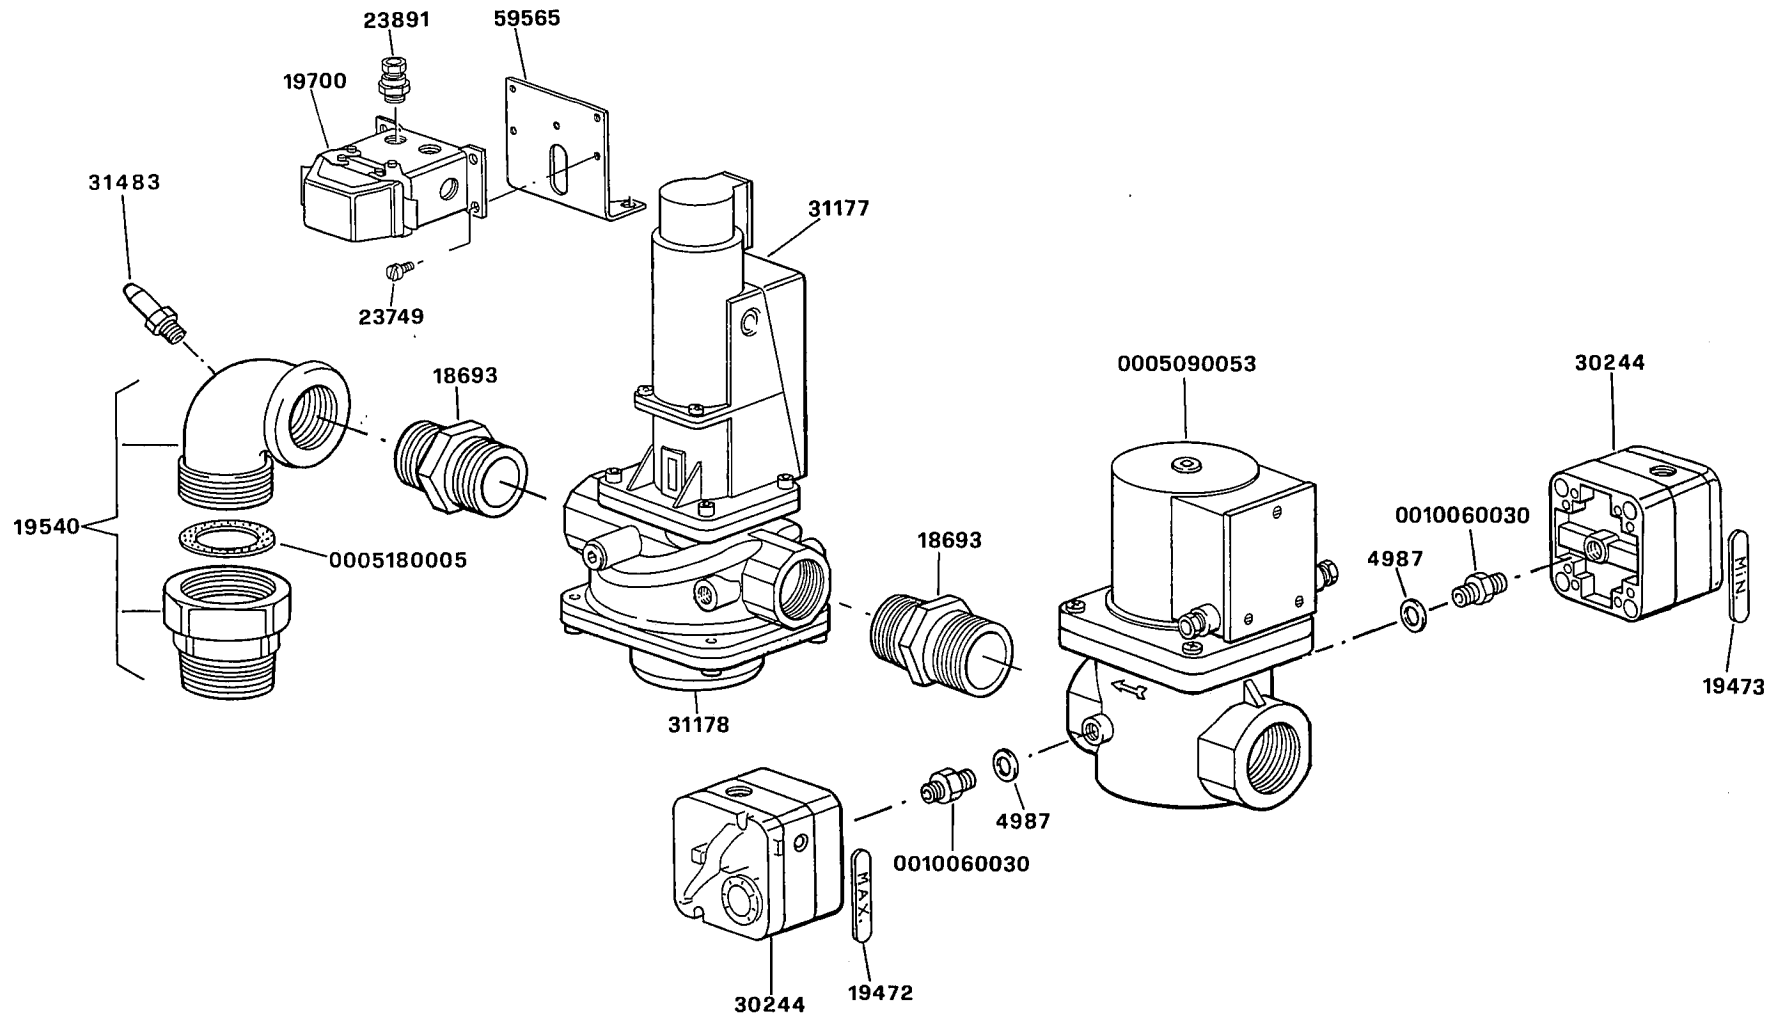

19990032 - RAMPA GAS - GAS TRAIN - RAMPE A GAZ - GASRAMPE 1"½

Cod. 0002991328 Rev.0  
Data 10-01-96 Dis. Balboni D.

19990036 - RAMPA GAS - GAS TRAIN - RAMPE A GAZ - GASRAMPE 1"1/2 - 2"

Cod. 0002991343 Rev.0  
Data 29-01-96 Dis. Balboni O.

19990038 - RAMPA GAS - GAS TRAIN - RAMPE A GAZ - GASRAMPE 2"

Cod. 0002991344 Rev.0  
Data 29-01-96 Dis. Balboni D.

TAV. B118

19990040 - RAMPA GAS - GAS TRAIN - RAMPE A GAZ - GASRAMPE 2"-2 1/2"

Cod. 0002991345 Rev.0  
Data 29-01-96 Dis. Balboni D.

TAV. B119

19990042 - RAMPA GAS - GAS TRAIN - RAMPE A GAZ - GASRAMPE 2"1/2

Cod. 0002991347 Rev.0  
Data 30-01-96 Dis. Balboni D.

TAV. B 120

900183 APPARECCHIATURA - CONTROL PANEL - APPAREILLAGE ELECTRIQUE - SCHALTGERAETE