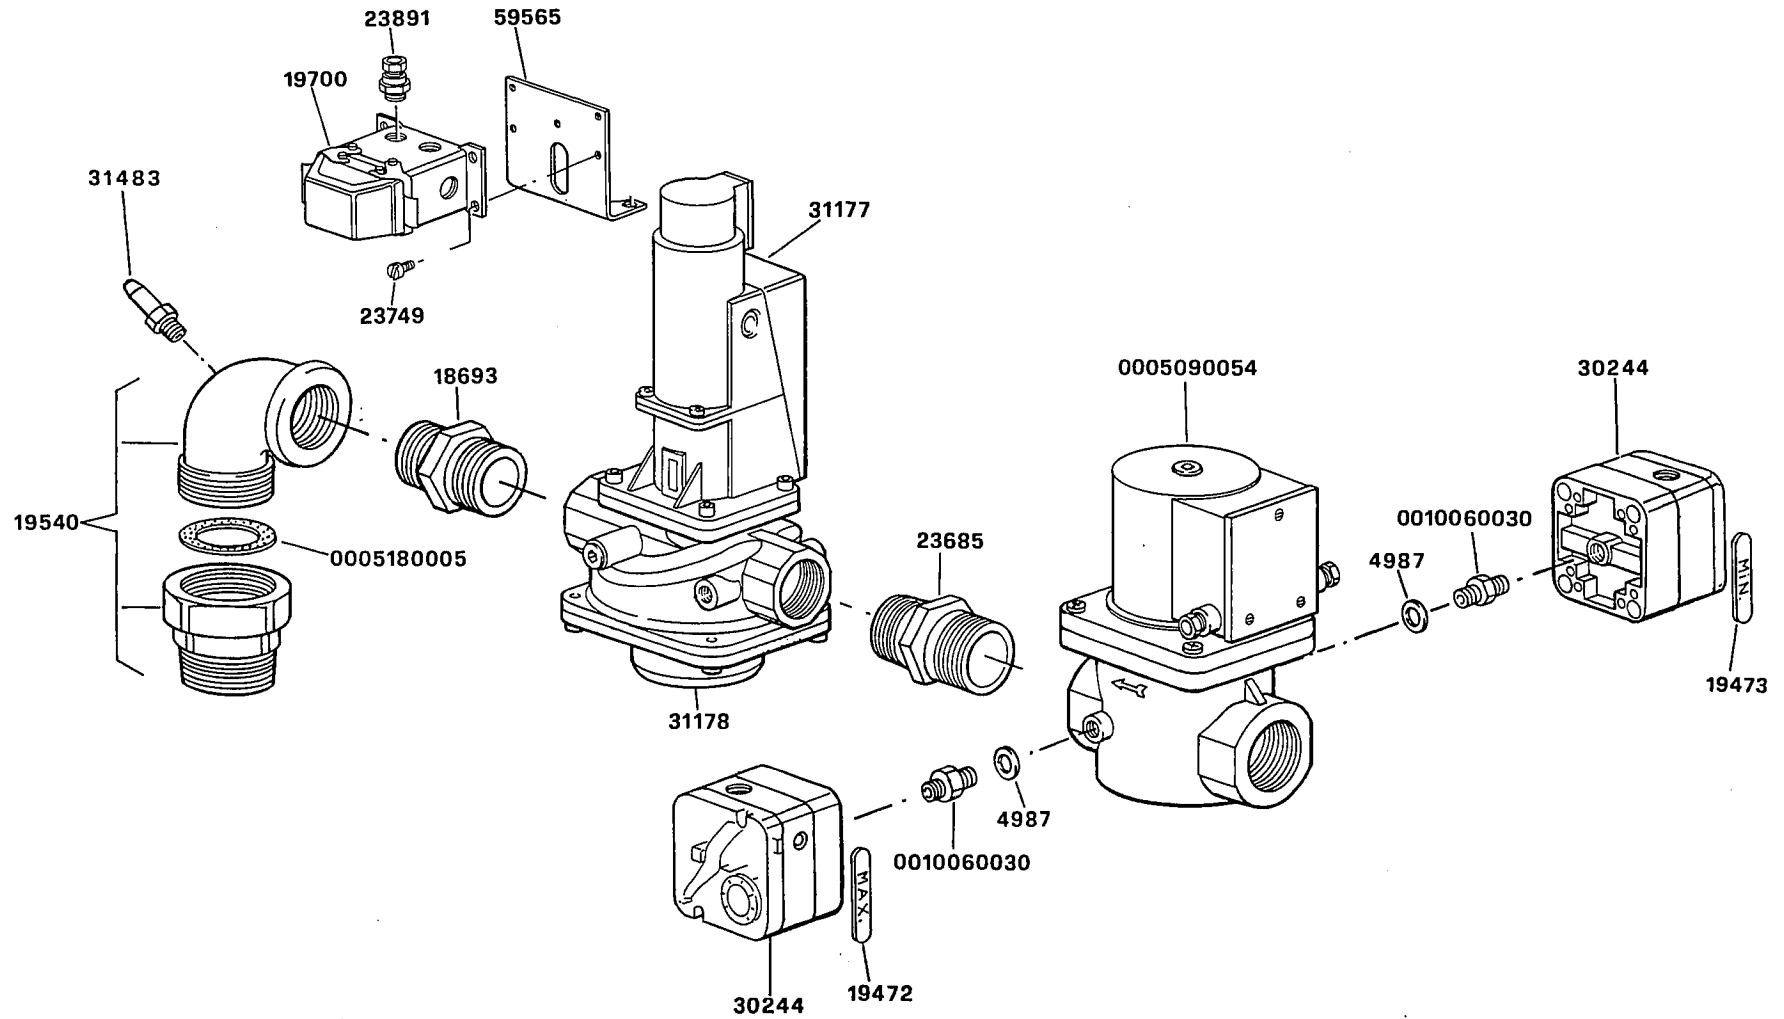

19990032 - RAMPA GAS - GAS TRAIN - RAMPE A GAZ - GASRAMPE 1"½

Cod. 0002991328 Rev.0  
Data 10-01-96 Dis. Balboni D.

19990036 - RAMPA GAS - GAS TRAIN - RAMPE A GAZ - GASRAMPE 1"1/2 - 2"

Cod. 0002991343 Rev.0  
Data 29-01-96 Dis. Balboni O.

19990038 - RAMPA GAS - GAS TRAIN - RAMPE A GAZ - GASRAMPE 2"

Cod. 0002991344 Rev.0  
Data 29-01-96 Dis. Balboni D.

TAV. B118

19990040 - RAMPA GAS - GAS TRAIN - RAMPE A GAZ - GASRAMPE 2"-2 1/2"

Cod. 0002991345 Rev.0  
Data 29-01-96 Dis. Balboni D.

TAV. B119

19990042 - RAMPA GAS - GAS TRAIN - RAMPE A GAZ - GASRAMPE 2"1/2

Cod. 0002991347 Rev.0  
Data 30-01-96 Dis. Balboni D.

TAV. B 120

900183 APPARECCHIATURA - CONTROL PANEL - APPAREILLAGE ELECTRIQUE - SCHALTGERAETE