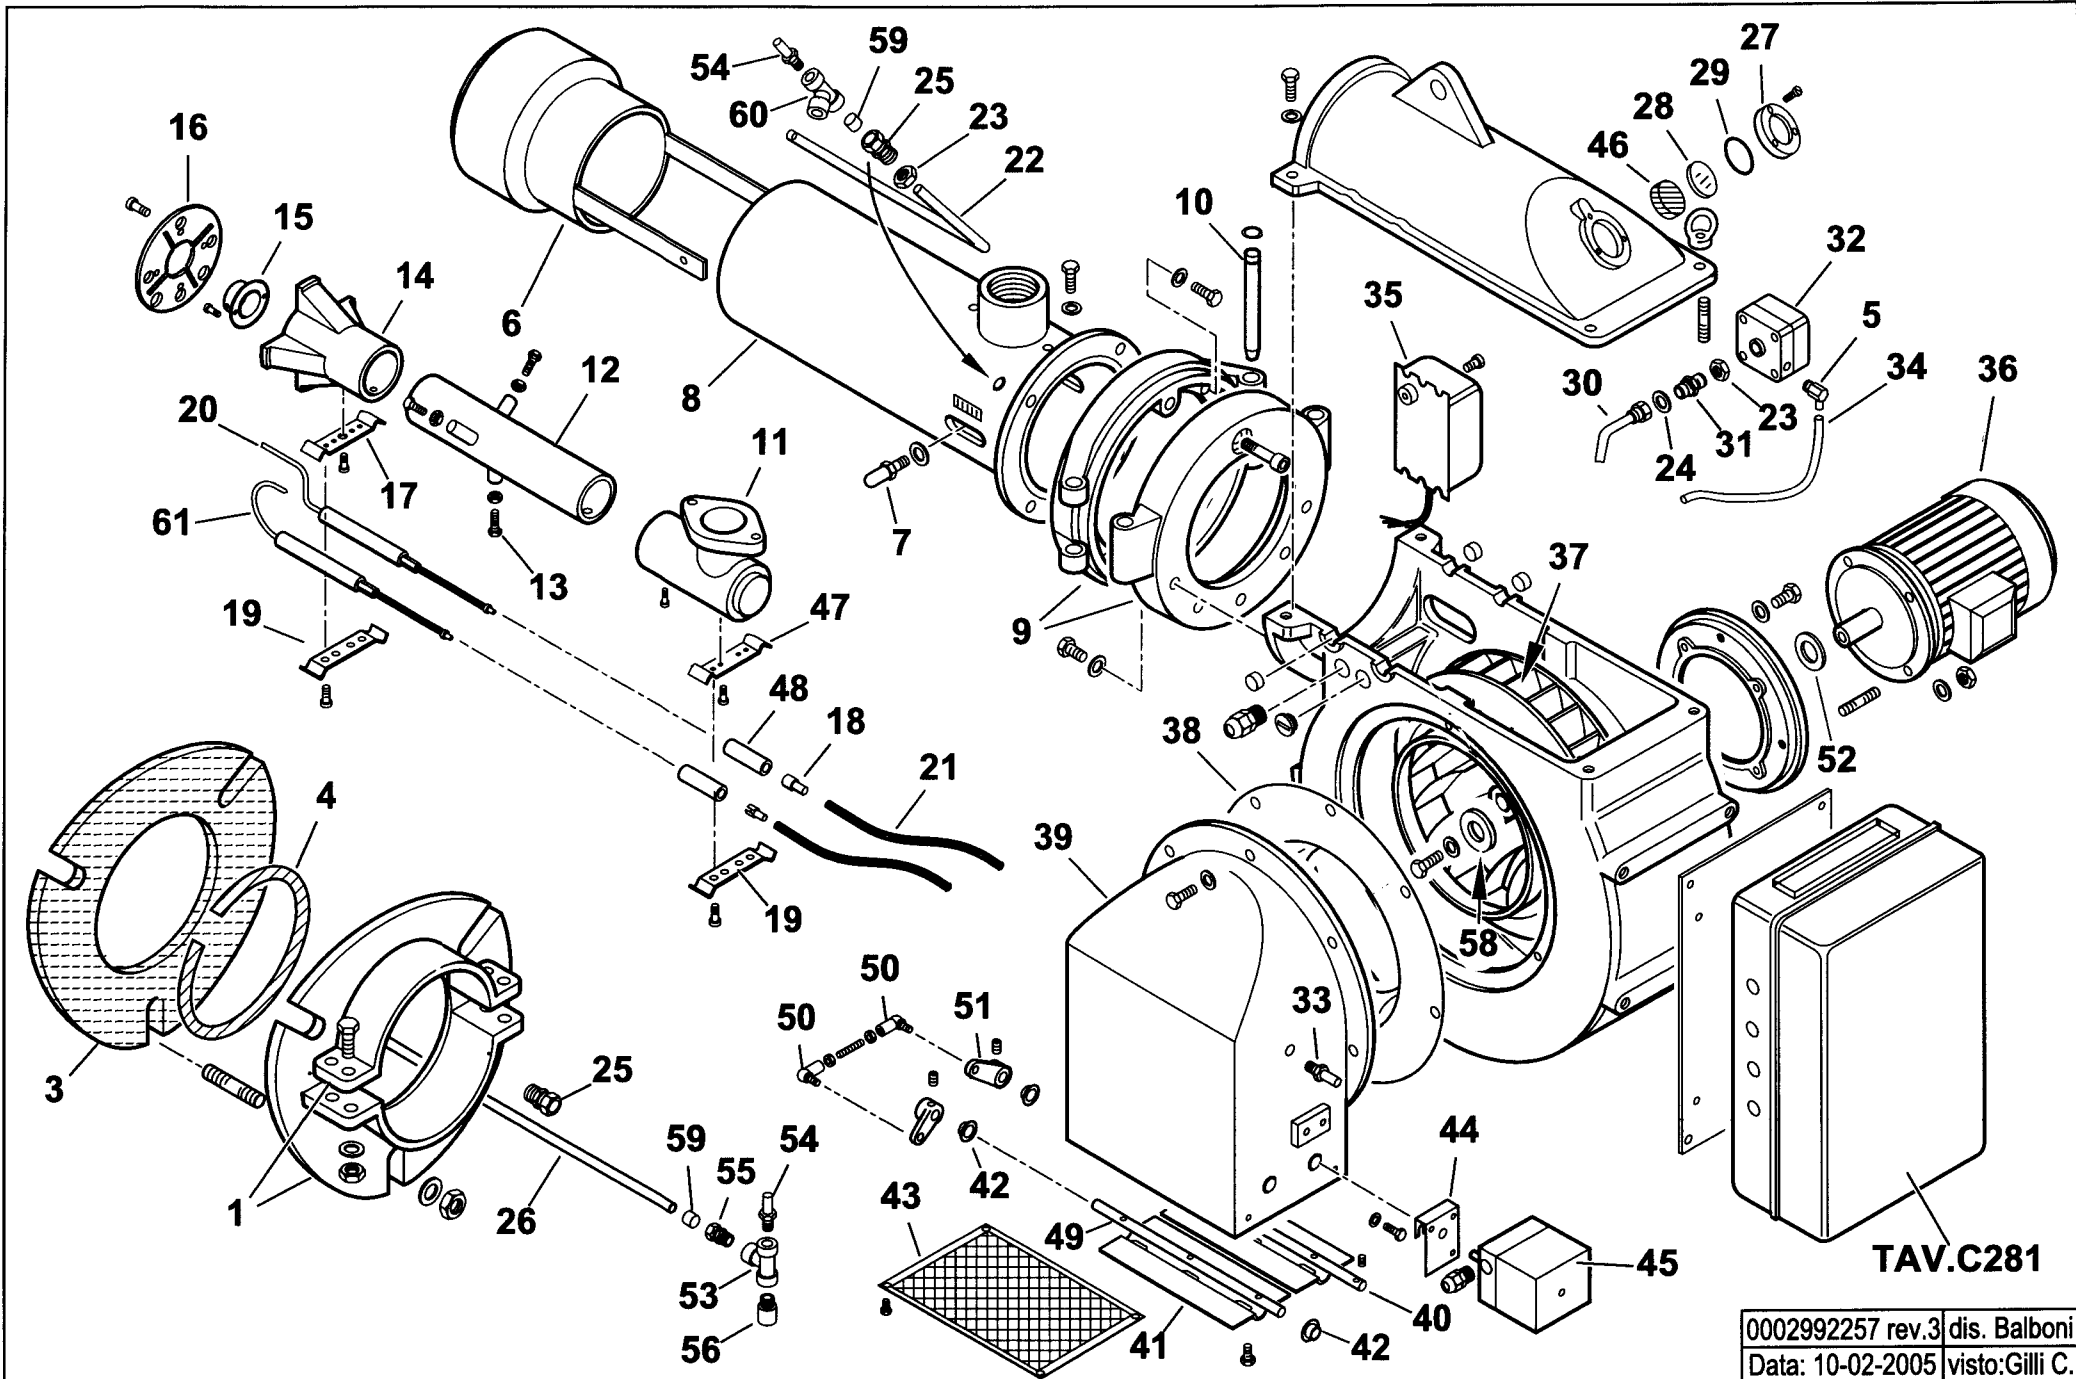

BGN 200 LX

cod.15240010

TAV.C281

0002992257 rev.3 dis. Balboni
Data: 10-02-2005 visto: Gilli C.

15240010 BGN 200 LX

Rif.	Codice	Descrizione
1	0012010055	FLANGIA
3	0012010064	GUARNIZIONE
4	23215	CORDONE
5	0005040026	PRESA PRESSIONE 90°
6	0012010070	DIFFUSORE
7	18476	NOTTOLINO
8	0012010080	CANNOTTO
9	57271	CERNIERA
10	57173	PERNO
11	57125	RACCORDO GAS
12	0012010036	TUBO MANDATA GAS
13	45119	VITE
14	0012010078	MISCELATORE
15	0012010079	UGELLO
16	0012010098	DISCO FRESATO
17	0012120058	STAFFA
18	0005060037	SOPPRESSORE
19	57132	STAFFA
20	0012010099	ELETTRODO
21	30223	CAVO
22	0012010081	TUBINO
23	35623	DADO
24	4987	RONDELLA
25	0006020174	RACCORDO WOSS
26	0012010062	TUBINO
27	38611	ANELLO
28	38609	VETRINO BIANCO
29	23299	GUARNIZIONE
30	0015010113	TUBINO
31	28932	NIPPLO

esploso **0002992257 rev.3**

Rif.	Codice	Descrizione
32	23912	PRESSOSTATO
33	58029	PRESA PRESSIONE
34	31492	TUBO PVC
35	15995	TRASFORMATORE
36	5468	MOTORE KW 3
37	13024	VENTOLA
38	29174	ANELLO
39	0012010065	CONVOGLIATORE
40	0012010068	PERNO
41	0012010067	FARFALLA
42	0019010010	BOCCOLA
43	0012010094	PROTEZIONE
44	54059	STAFFA
45	23205	MOTORINO LANDIS SQN30.401A2700
46	38610	VETRINO
47	57131	STAFFA
48	19424	ISOLATORE
49	57033	PERNO
50	18695	ARTICOLAZIONE
51	16301	LEVA
52	29175	DISTANZIALE
53	23845	RACCORDO T CROMATO
54	31483	PRESA PRESSIONE
55	30987	RACCORDO WOSS
56	0005150116	RACCORDO RAPIDO
58	28909	PIATTELLO
59	0005150117	OGIVA
60	0005150115	RACCORDO T
61	0012010092	IONIZZATORE

Rif.	Codice	Descrizione
1	0010060098	CASSETTA
2	0006060008	TARGHETTA
3	0005030071	APPARECCHIATURA LFL 1,333
4	61228	PROTEZIONE
5	7456	FUSIBILE
6	0005120039	INTERRUTTORE SPIA BIANCA
7	0005120040	PULSANTE SPIA ROSSA
8	0005120041	DEVIATORE BIPOLARE
9	0005120038	DEVIATORE BIPOLARE "0" CENTRALE
10	0005110070	RELE TERMICO
11	0005020034	FILTRO
12	23525	ZOCCOLO
13	0005110051	TELERUTTORE