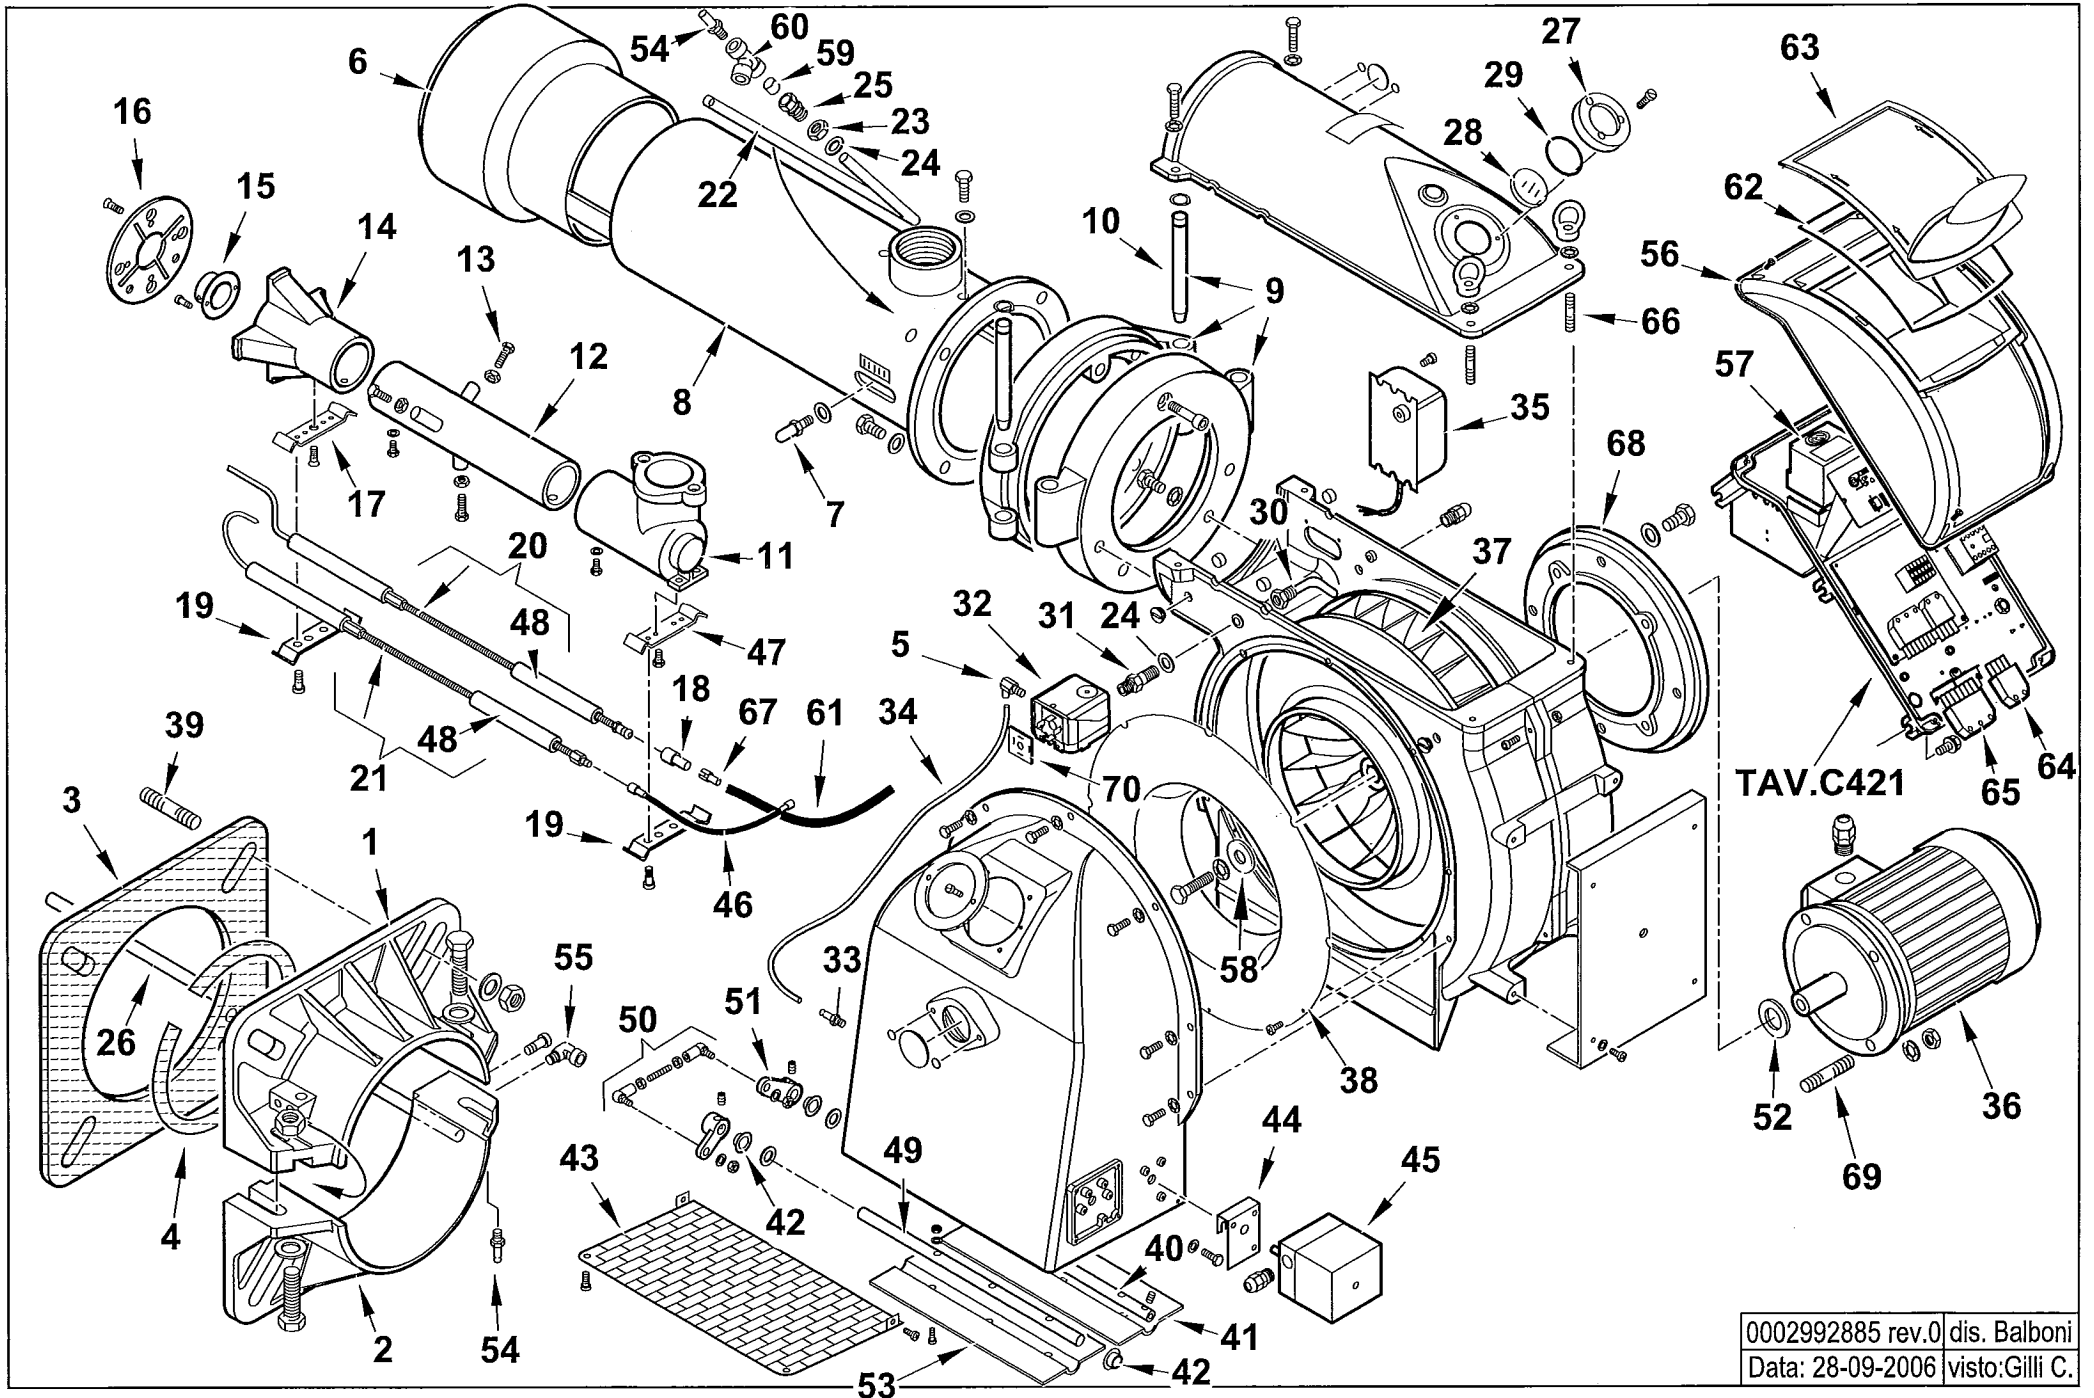

BGN 200 LX

cod.15250010

TAV.C421

0002992885 rev.0	dis. Balboni
Data: 28-09-2006	visto: Gilli C.

15250010 BGN 200 LX 50Hz

Rif.	Codice	Descrizione
1	8024030001	SEMIFLANGIA ATT.BRUC. TBG 120
2	0024030001	SEMIFLANGIA ATT.BRUC. TBG120PN
3	0024030018	GUARN.NE FLANGIA AT.CO TBG 120
4	0024040016	CORDONE FIBRA DI VETRO 8X8X720
5	0005040026	PRESA PRESSIONE 90°
6	0012010070	DIFFUSORE BGN200LX
7	18476	NOTTOLINO 46X8M
8	0012010080	AS.CANNOTTO BGN200LX
9	57271	AS.CERNIERA BGN200
10	13382	PERNO CERNIERA 25X230
11	57125	RACCORDO MANDATA GAS BGN200
12	0012010036	TUBO MANDATA GAS BGN200
13	45119	VITE CENTRAGGIO H40XM8
14	0012010078	MISCELATORE BGN200LX
15	0012010079	UGELLO MISCELATORE BGN200LX
16	0012010098	DISCO FRESATO 195X60 I105
17	0012120058	STAFFA
18	0005060037	SOPPRESSORE A FILO 5000 OHM AT
19	57132	STAFFA SOP.TO ELET.DI I108-F5
20	0012010099	ELETTRODO BGN 200LX
21	0012010108	IONIZZATORE BGN 200LX ATT.D=4
22	0012010081	TUBINO PRES.NE ARIA BGN200LX
23	35623	DADO ES.LE 1/4"X6
24	4987	RONDELLA RAME 13,5X18X2
25	0006020174	RACCORDO WOSS
26	0010060086	TUBINO PRES.NE CAMERA L=580
27	8012010145	ANELLO PER VETRINO 90X55 PRES.
28	0012010143	VETRINO 60X3 FUME' POLICARB.
29	23299	GUARNIZIONE OR 3218
30	0015010113	TUBINO PREL.VO ARIA TS X PRES.
31	28932	NIPPLO PRES.TO 1/4"X1/4"X48
32	0005040117	PRESSOSTATO KROMSC. DG 50U-5
33	58029	PRESA PRESSIONE
34	31492	TUBO PVC
35	15995	TRASFORMATORE GAS 8KV-30MA 230/50Hz

Esplosio 0002992885 Rev.0

Rif.	Codice	Descrizione
36	5468	MOTORE TRIF. KW3 230-400/50Hz
37	13024	VENTOLA D.460X45
38	0012010131	ANELLO CONV.RE ARIA 482X318
39	17639	PRIGIONIERO M12X63
40	0012010135	PERNO FARFALLA BGN200-390 L485
41	0012010133	FARFALLA BGN200-390 L.423
42	54056	BOCCOLA GLYCODUR 20X14X12X1
43	0012010129	PROTEZIONE CONVOGLIATORE 200 P
44	54059	STAFFA SOP.TO MOT.NO SQN30
45	0005040123	MOT.NO LANDIS SQN72.6C4A20 B
46	0005140312	CAVO IONO D.2,8 ATT. D.4 L1300
47	57131	STAFFA SOP.TO ELET.DI I108-M5
48	19424	ISOLATORE X ELETTRODO D14X5,5
49	0012010134	PERNO FARFALLA BGN200-390 L465
50	0012010097	TIRANTE CON SNODI M6 L.112
51	0019040006	NOTTOLINO COL.TO D12 H15 D6
52	29175	DISTAN.LE VENTOLA 28X50X5
53	0012010132	FARFALLA BGN200-390 L.415
54	31483	PRESA PRESSIONE
55	0005150110	RACCORDO GOMITO SNOD. 1/8" D=8
56	8024030011	COPERCHIO QUADRO ELET.CO TBG-L
57	0005030071	APPARECCHIATURA LANDIS LFL 1.333 BT
58	29293	PIATTELLO FISS.GIO VENTOLA D
59	0006020249	OGIVA
60	0005150115	RACCORDO T D=8X1/8"
61	30223	CAVO A.T. 1 MMQ D.7
62	0024010017	GUARNIZIONE COPERCHIO TRASP. TBG
63	0024030013	COPERCHIO PLASTICA TRASP. TBG-TBL
64	0005130043	CONNETTORE 4POLI MASCHIO VERDE
65	0005130051	CONNETTORE 7POLI MASCHIO
66	19525	PRIGIONIERO M10X40
67	5243	TERMINALE CAVO A.T. D.6,3
68	29360	FLANGIA SOP.MOTORE
69	29295	PRIGIONIERO M12X42
70	0005130036	GUARNIZIONE CONNETTORE 4POLI