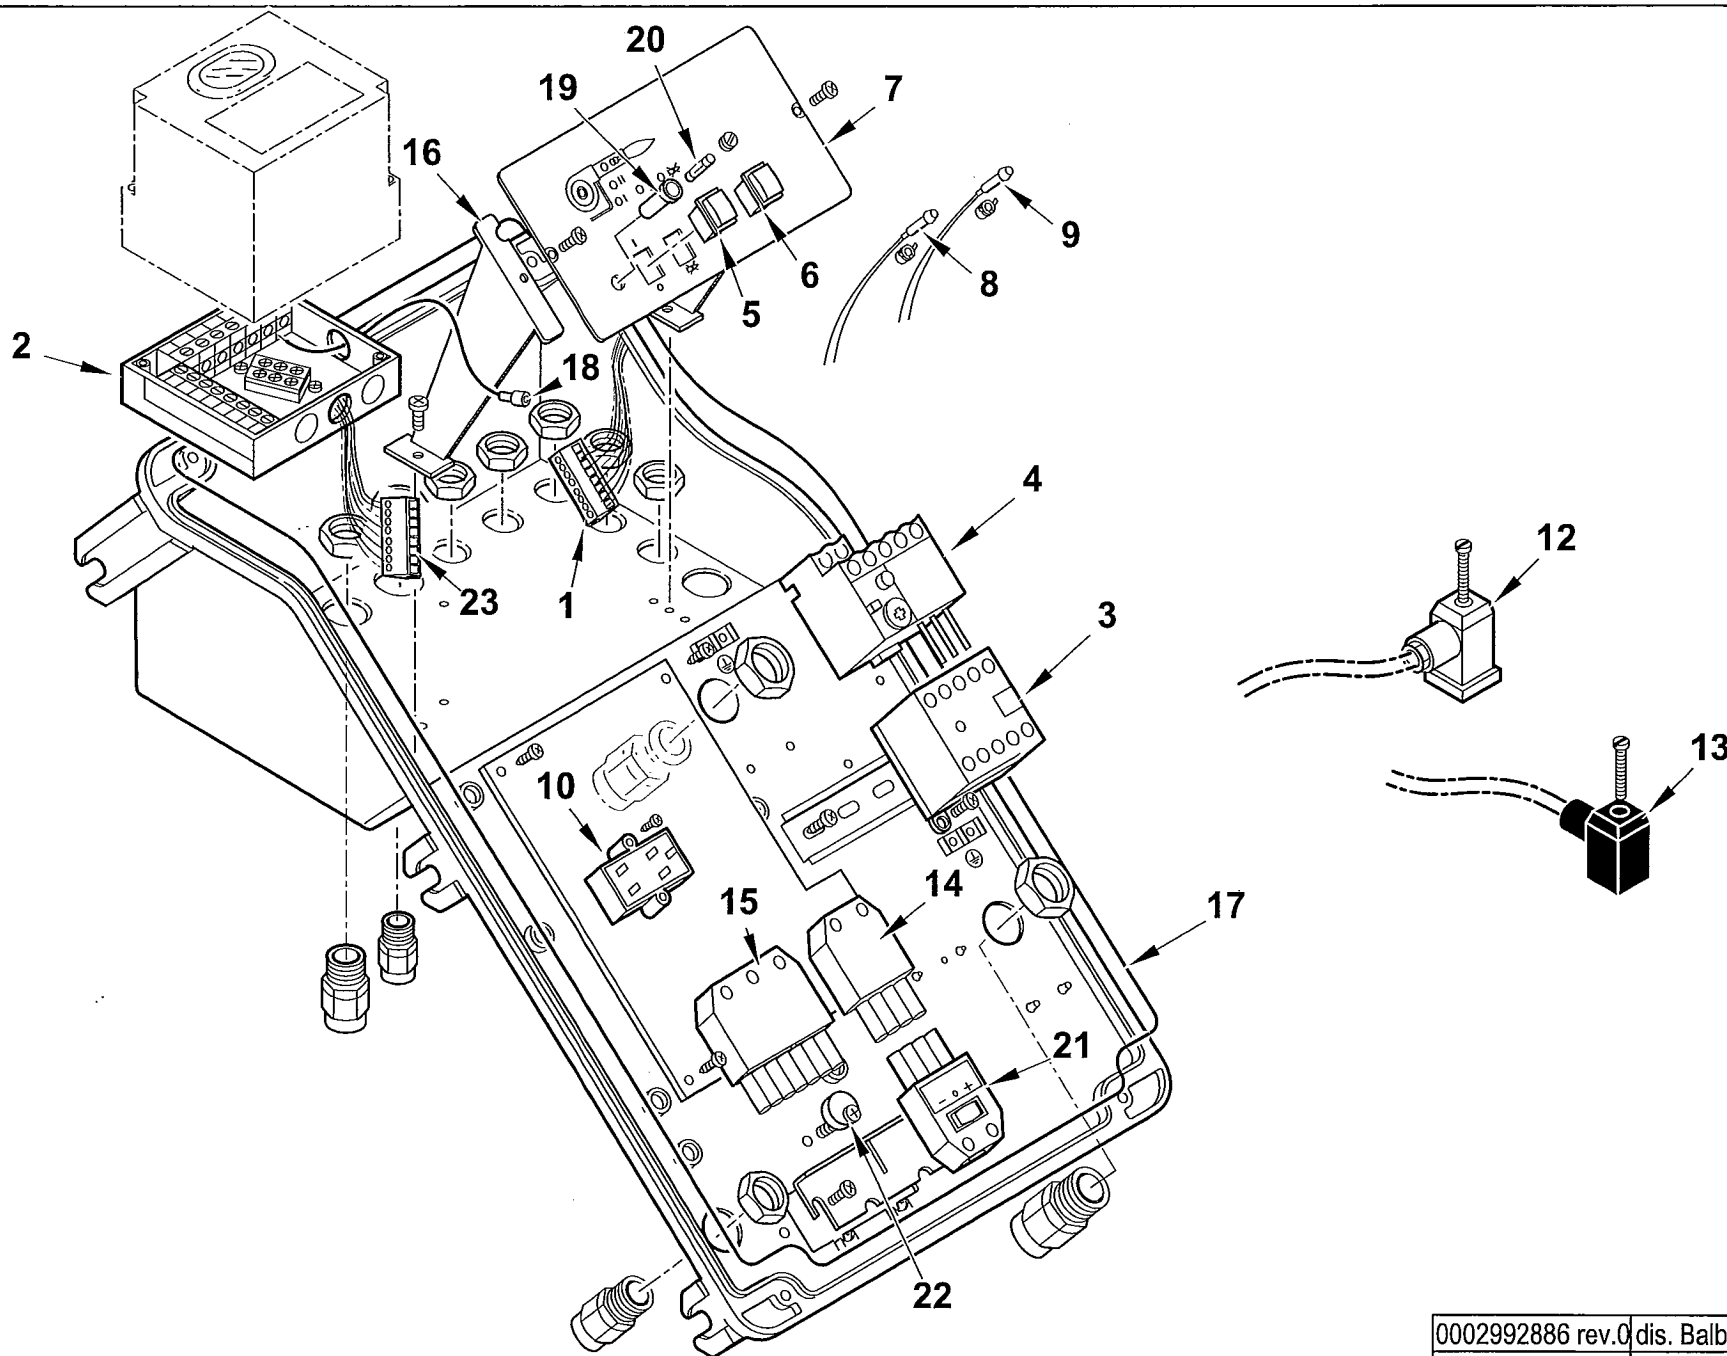

0012010153-QUADRO ELETTRICO - CONTROL PANEL - CUADRO ELECTRICO - APPAREILLAGE ELECTRIQUE - SCHALTGERAETE

0002992886 rev.0 dis. Balboni
Data: 28-09-2006 visto: Gilli C.

TAV.C421

0012010153 QUADRO ELETTRICO BGN 200 LX

Esploso 0002992886 rev.0

Rif.	Codice	Descrizione
1	0005130172	CONNETTORE WIELAND 7P VOLANT
2	23525	ZOCCOLO AP.RA LANDIS LFL
3	0005110051	TELERUTTORE ABB B6 230V 50-60
4	0005110070	RELE' TERMICO ABB T7DU 6-9A
5	0005120134	INTERRUTTORE UNIP.
6	0005120135	PULSANTE SBLOCCO ROSSO NA
7	0012120110	SINOTTICO BGN LX
8	0005120132	LAMPADA VERDE D6 CAVO L250
9	0005120133	LAMPADA ROSSA D6 CAVO L250
10	0005020034	FILTRO ANTIDIST. FAHDA ZF 6,5A
12	23522	CONNETTORE 14A GRIGIO ANTISTR.
13	23521	CONNETTORE 12B NERO ANTISTRAP.
14	0005130075	CONNETTORE 4POLI FEMM. VERDE
15	0005130052	CONNETTORE 7POLI FEMM.
16	0024030014	DISTANZIALE PAN.LO ELET.CO
17	0024010018	GUARN.NE COPERCHIO QUADRO TBG
18	0005140313	CAVO IONO D.2,8 ATT. D.4 L170
19	0005120126	PORTAFUSIBILE 5X20 K1058/2
20	7456	FUSIBILE 6,3A 5X20 IWB 0102Q
21	0005140432	AS.CONNETTORE MODULAZIONE
22	0024010019	ECCENTRICO PIASTRA BLOCCACAVI
23	0005130173	CONNETTORE WIELAND 7P VOLANT

Rif.	Codice	Descrizione