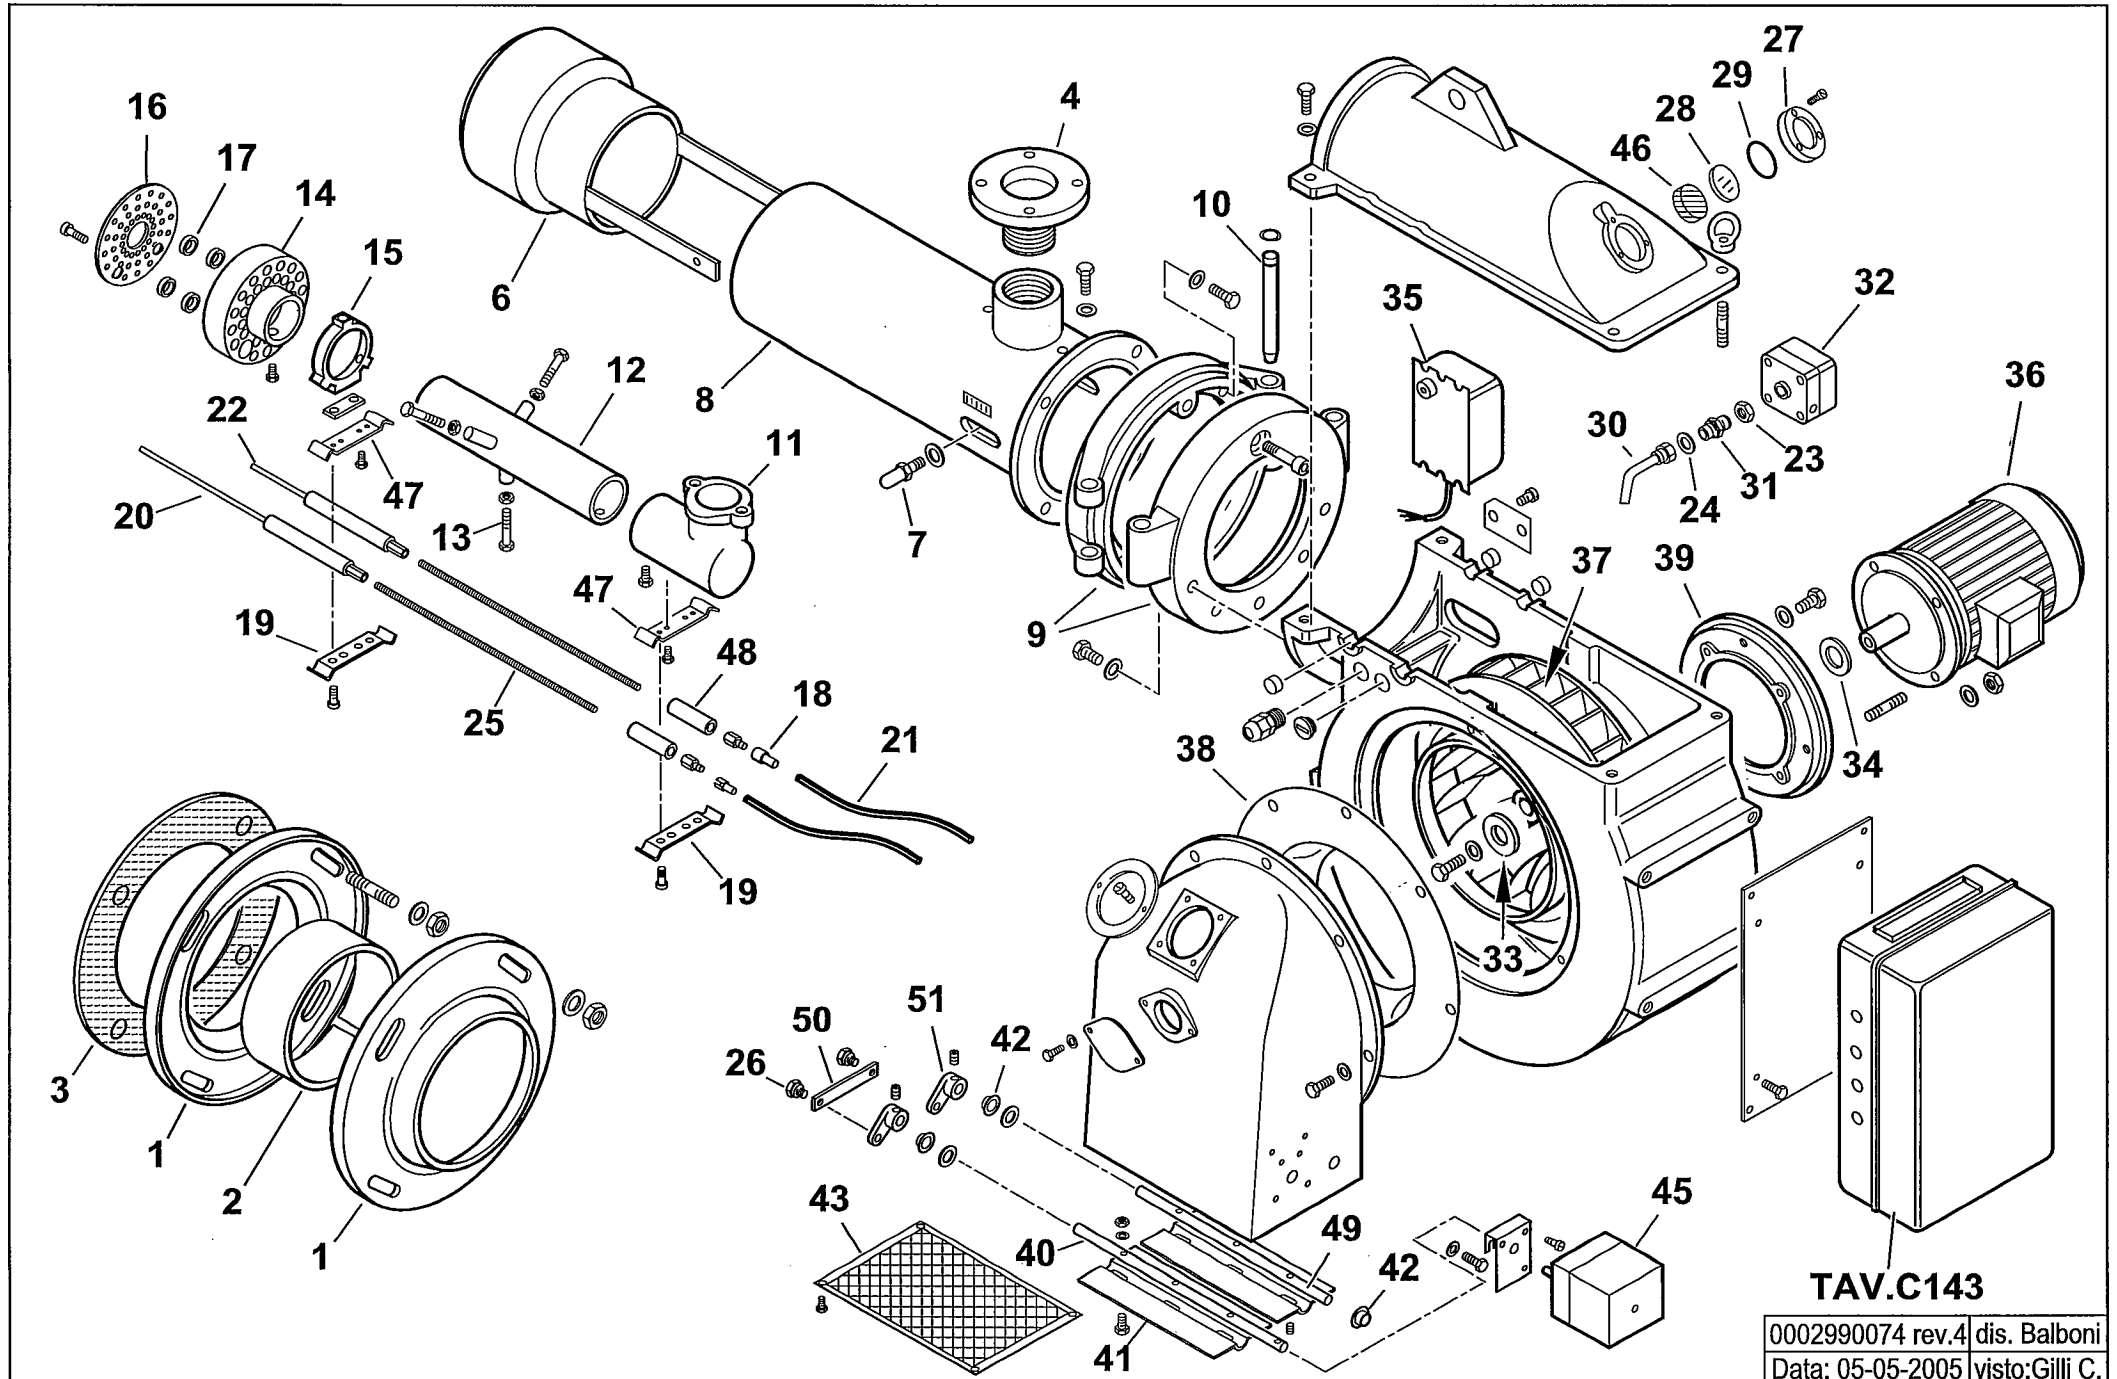

BGN 200 P

cod.16710010

TAV.C143

0002990074 rev.4 dis. Balboni
Data: 05-05-2005 visto: Gilli C.

901046-QUADRO ELETTRICO - CONTROL PANEL - CUADRO ELECTRICO - APPAREILLAGE ELECTRIQUE - SCHALTGERAETE

0002991349 rev.5 | dis. Balboni
Data: 01-06-2005 | visto: Gilli C.

TAV.C143