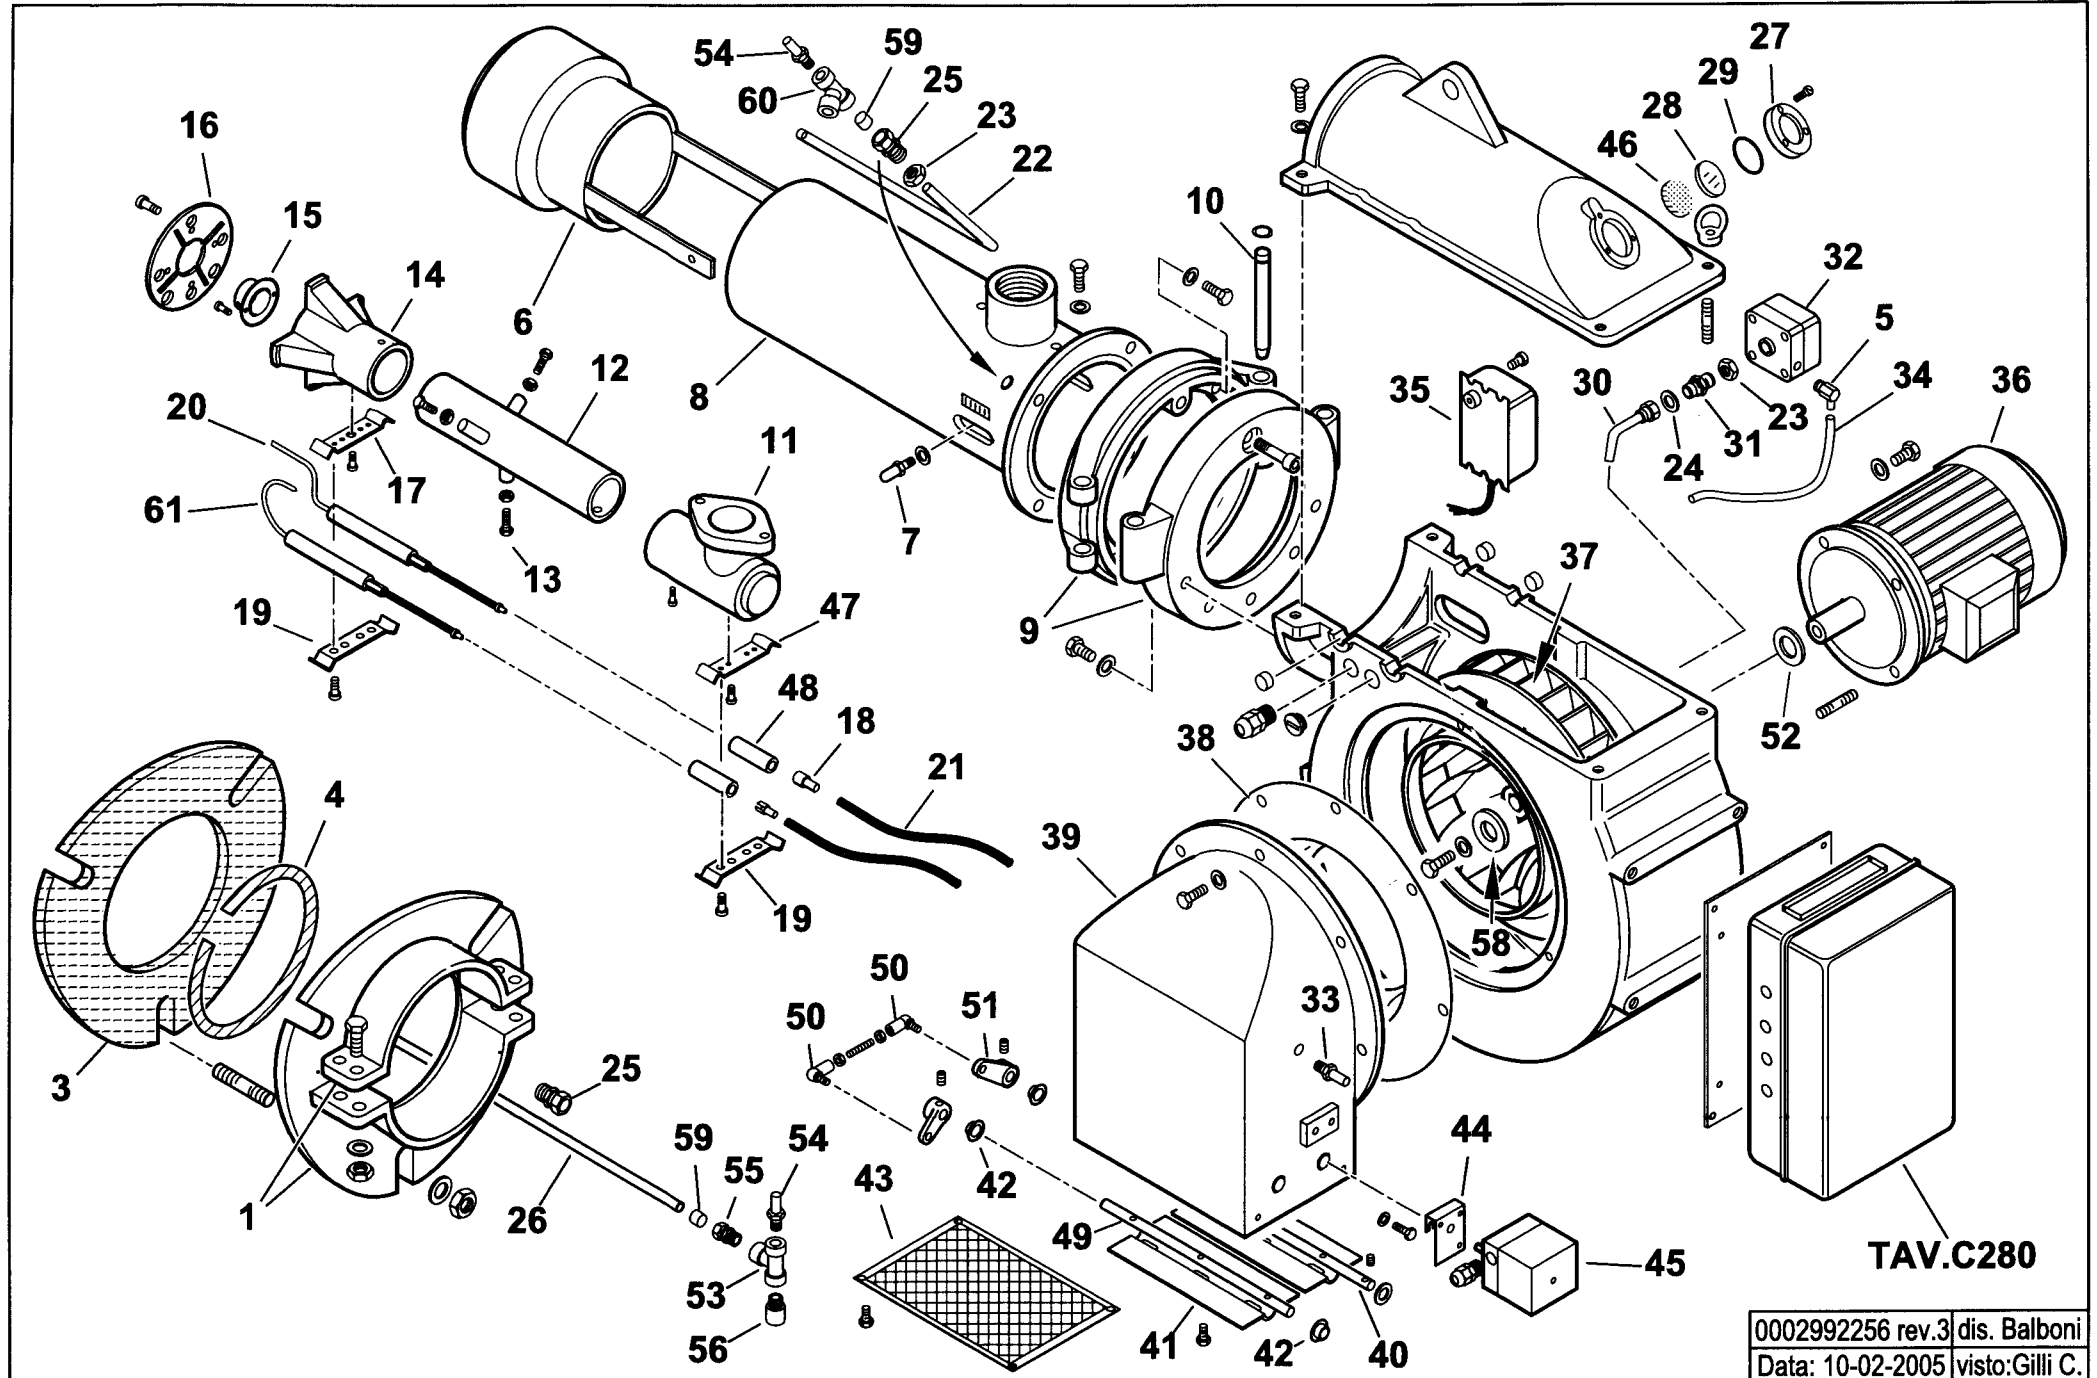

BGN 300 LX

cod.15260010

TAV.C280

0002992256 rev.3 dis. Balboni
Data: 10-02-2005 visto:Gilli C.

15260010 BGN 300LX

Rif.	Codice	Descrizione
1	0012120050	FLANGIA
3	0012120051	GUARNIZIONE
4	23215	CORDONE
5	0005040026	PRESA PRESSIONE 90°
6	0012120052	DIFFUSORE
7	18476	NOTTOLINO
8	0012120059	CANNOTTO
9	13421	CERNIERA
10	13382	PERNO
11	13387	RACCORDO GAS
12	0012120053	TUBO MANDATA GAS
13	0015010122	VITE
14	0012120054	MISCELATORE
15	0012120056	UGELLO
16	0012120035	DISCO FRESATO
17	0012120058	STAFFA
18	0005060037	SOPPRESSORE
19	57132	STAFFA
20	0012120036	ELETTRODO
21	30223	CAVO
22	0012120060	TUBINO
23	35623	DADO
24	4987	RONDELLA
25	0006020174	RACCORDO WOSS
26	0012010062	TUBINO
27	38611	ANELLO
28	38609	VETRINO BIANCO
29	23299	GUARNIZIONE
30	0015010113	TUBINO
31	28932	NIPPLO

esploso **0002992256 rev.3**

Rif.	Codice	Descrizione
32	23912	PRESSOSTATO
33	58029	PRESA PRESSIONE
34	31492	TUBO PVC
35	15995	TRASFORMATORE
36	30104	MOTORE KW 7,5
37	29361	VENTOLA
38	13028	ANELLO
39	0012010065	CONVOGLIATORE
40	0012010068	PERNO
41	0012010067	FARFALLA
42	0019010010	BOCCOLA
43	0012010066	PROTEZIONE
44	54059	STAFFA
45	23205	MOTORINO LANDIS SQN30.401A2700
46	38610	VETRINO
47	57131	STAFFA
48	19424	ISOLATORE
49	57033	PERNO
50	18695	ARTICOLAZIONE
51	16301	LEVA
52	29364	DISTANZIALE
53	23845	RACCORDO T CROMATO
54	31483	PRESA PRESSIONE
55	30987	RACCORDO WOSS
56	0005150116	RACCORDO RAPIDO
58	28909	PIATTELLO
59	0005150117	OGIVA
60	0005150115	RACCORDO T
61	0012010092	IONIZZATORE

Rif.	Codice	Descrizione
1	0010060098	CASSETTA
2	0006060008	TARGHETTA
3	0005030071	APPARECCHIATURA LFL 1,333
4	61228	PROTEZIONE
5	7456	FUSIBILE
6	0005120039	INTERRUTTORE SPIA BIANCA
7	0005120040	PULSANTE SPIA ROSSA
8	0005120041	DEVIATORE BIPOLARE
9	0005120038	DEVIATORE BIPOLARE "0" CENTRALE
10	0005110074	RELE TERMICO
11	0005020034	FILTRO
12	23525	ZOCCOLO
13	0005110056	TELERUTTORE