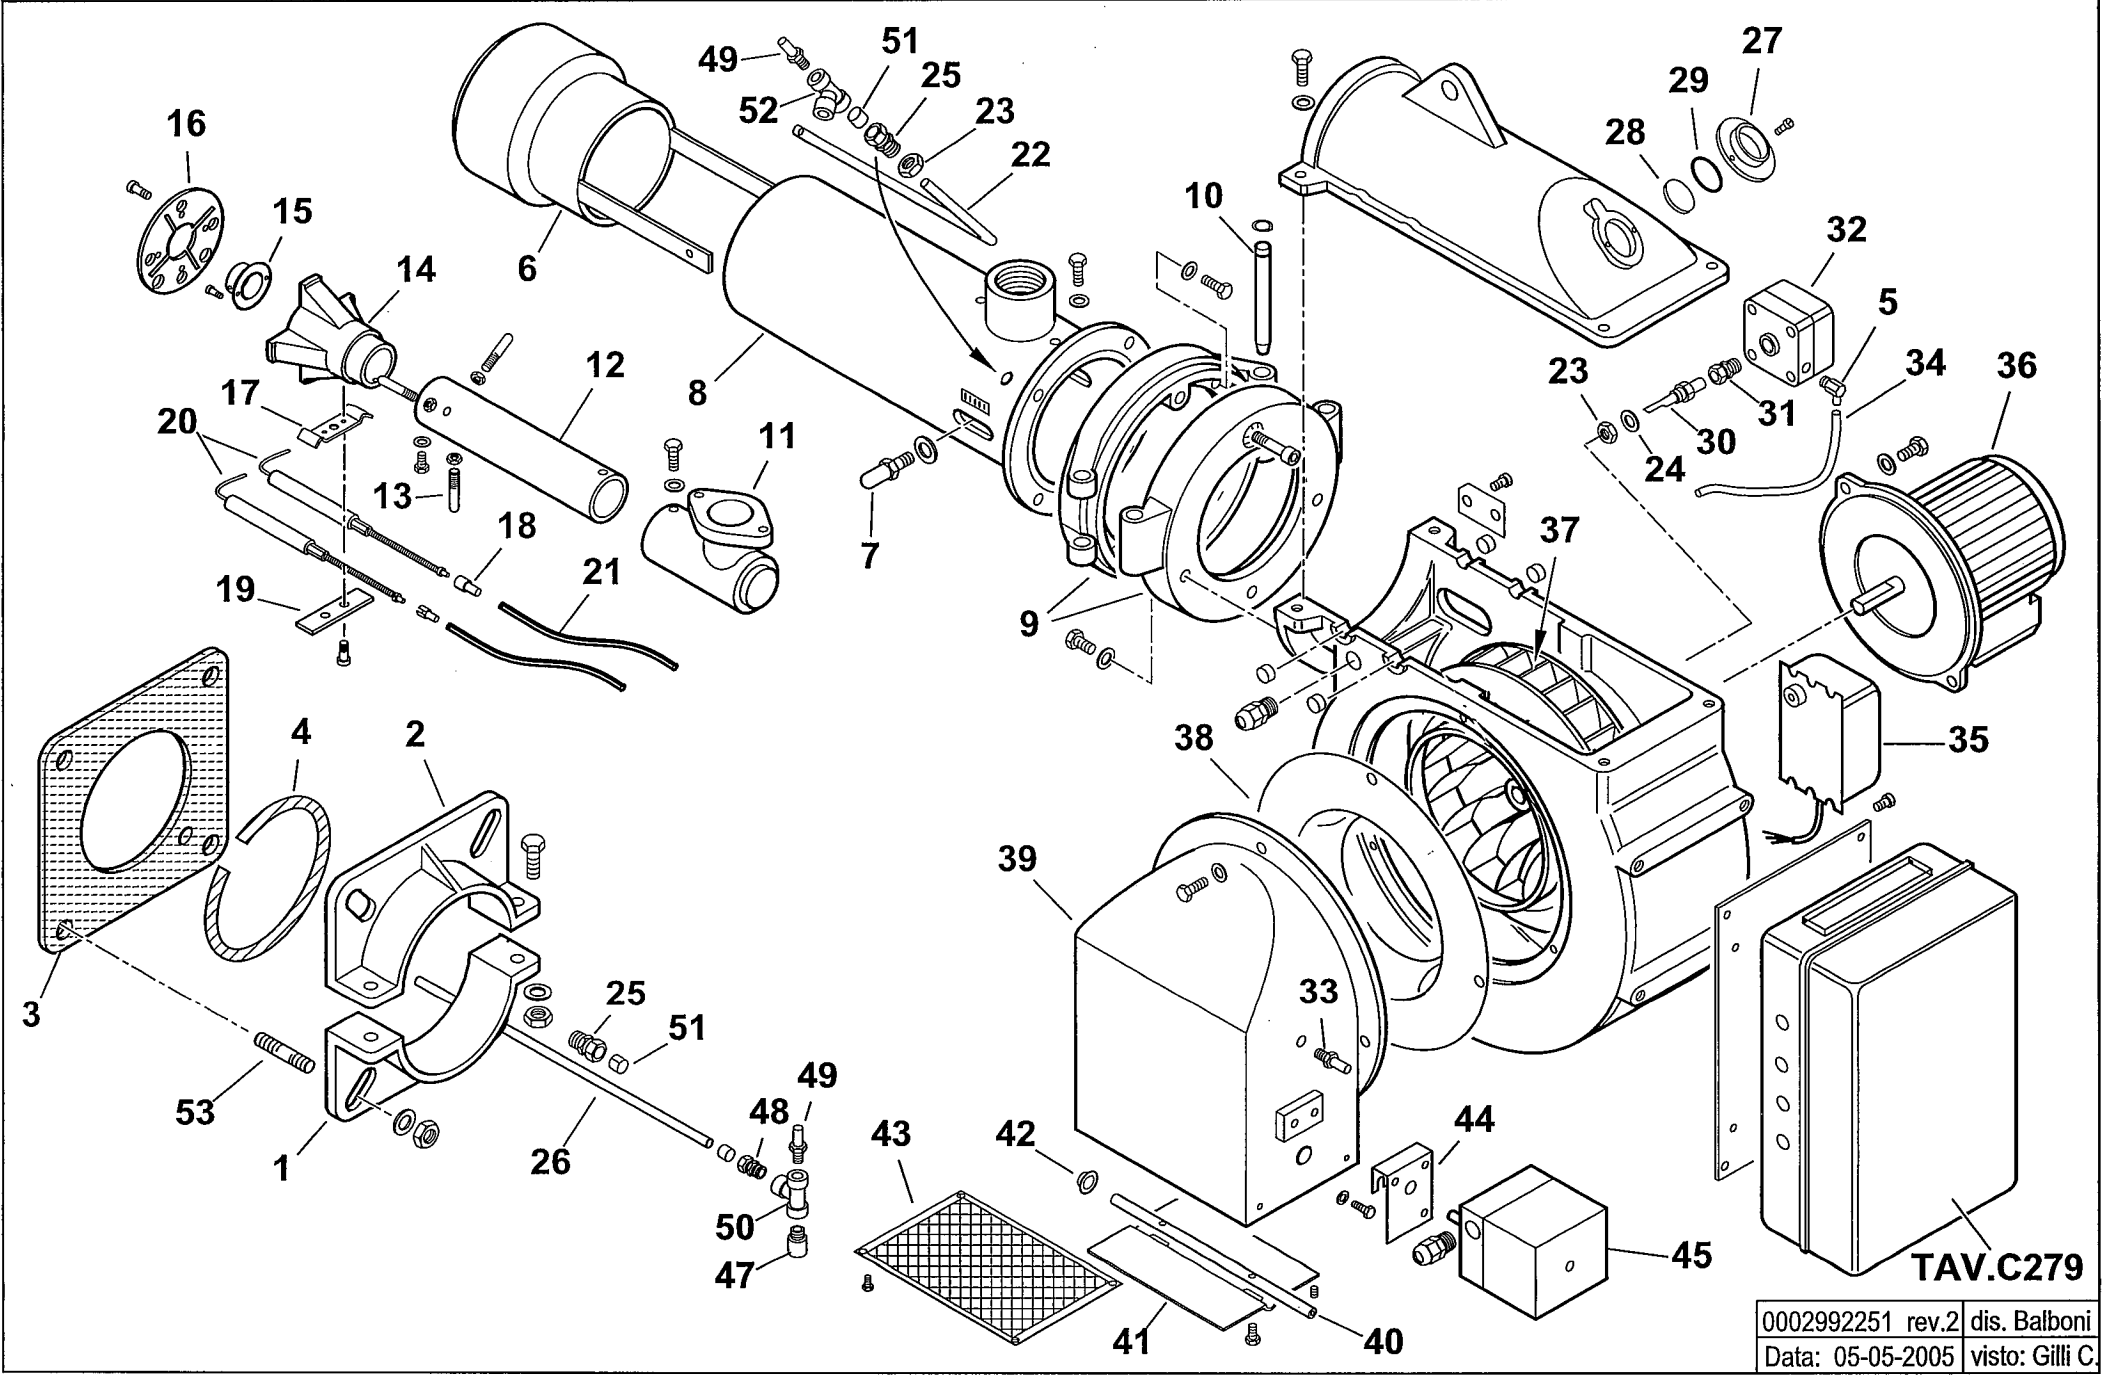

BGN 40 LX

cod.15160010

TAV.C279

0002992251 rev.2	dis. Balboni
Data: 05-05-2005	visto: Gilli C.

0017030036-QUADRO ELETTRICO - CONTROL PANEL - CUADRO ELECTRICO - APPAREILLAGE ELECTRIQUE - SCHALTGERAETE

0002992252 rev.0 | dis. Balboni
Data: 28-08-2001 | visto: Gilli C.

TAV.C279