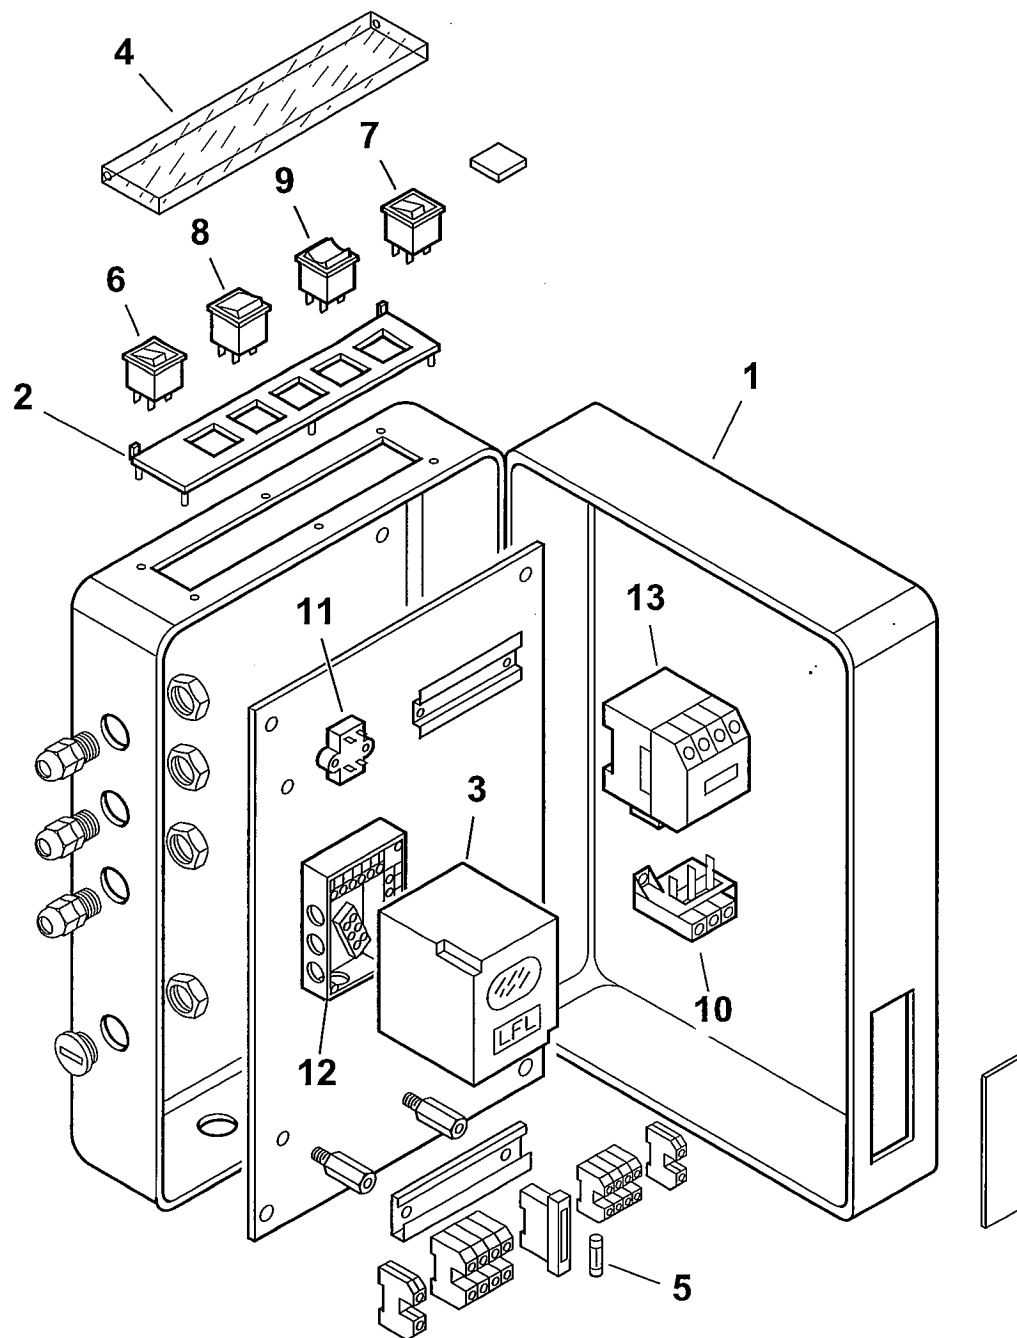

BGN 40 LX

cod.15160010

TAV.C279

0002992251 rev.2	dis. Balboni
Data: 05-05-2005	visto: Gilli C.

0017030036-QUADRO ELETTRICO - CONTROL PANEL - CUADRO ELECTRICO - APPAREILLAGE ELECTRIQUE - SCHALTGERAETE

0002992252 rev.0 | dis. Balboni
Data: 28-08-2001 | visto: Gilli C.

TAV.C279