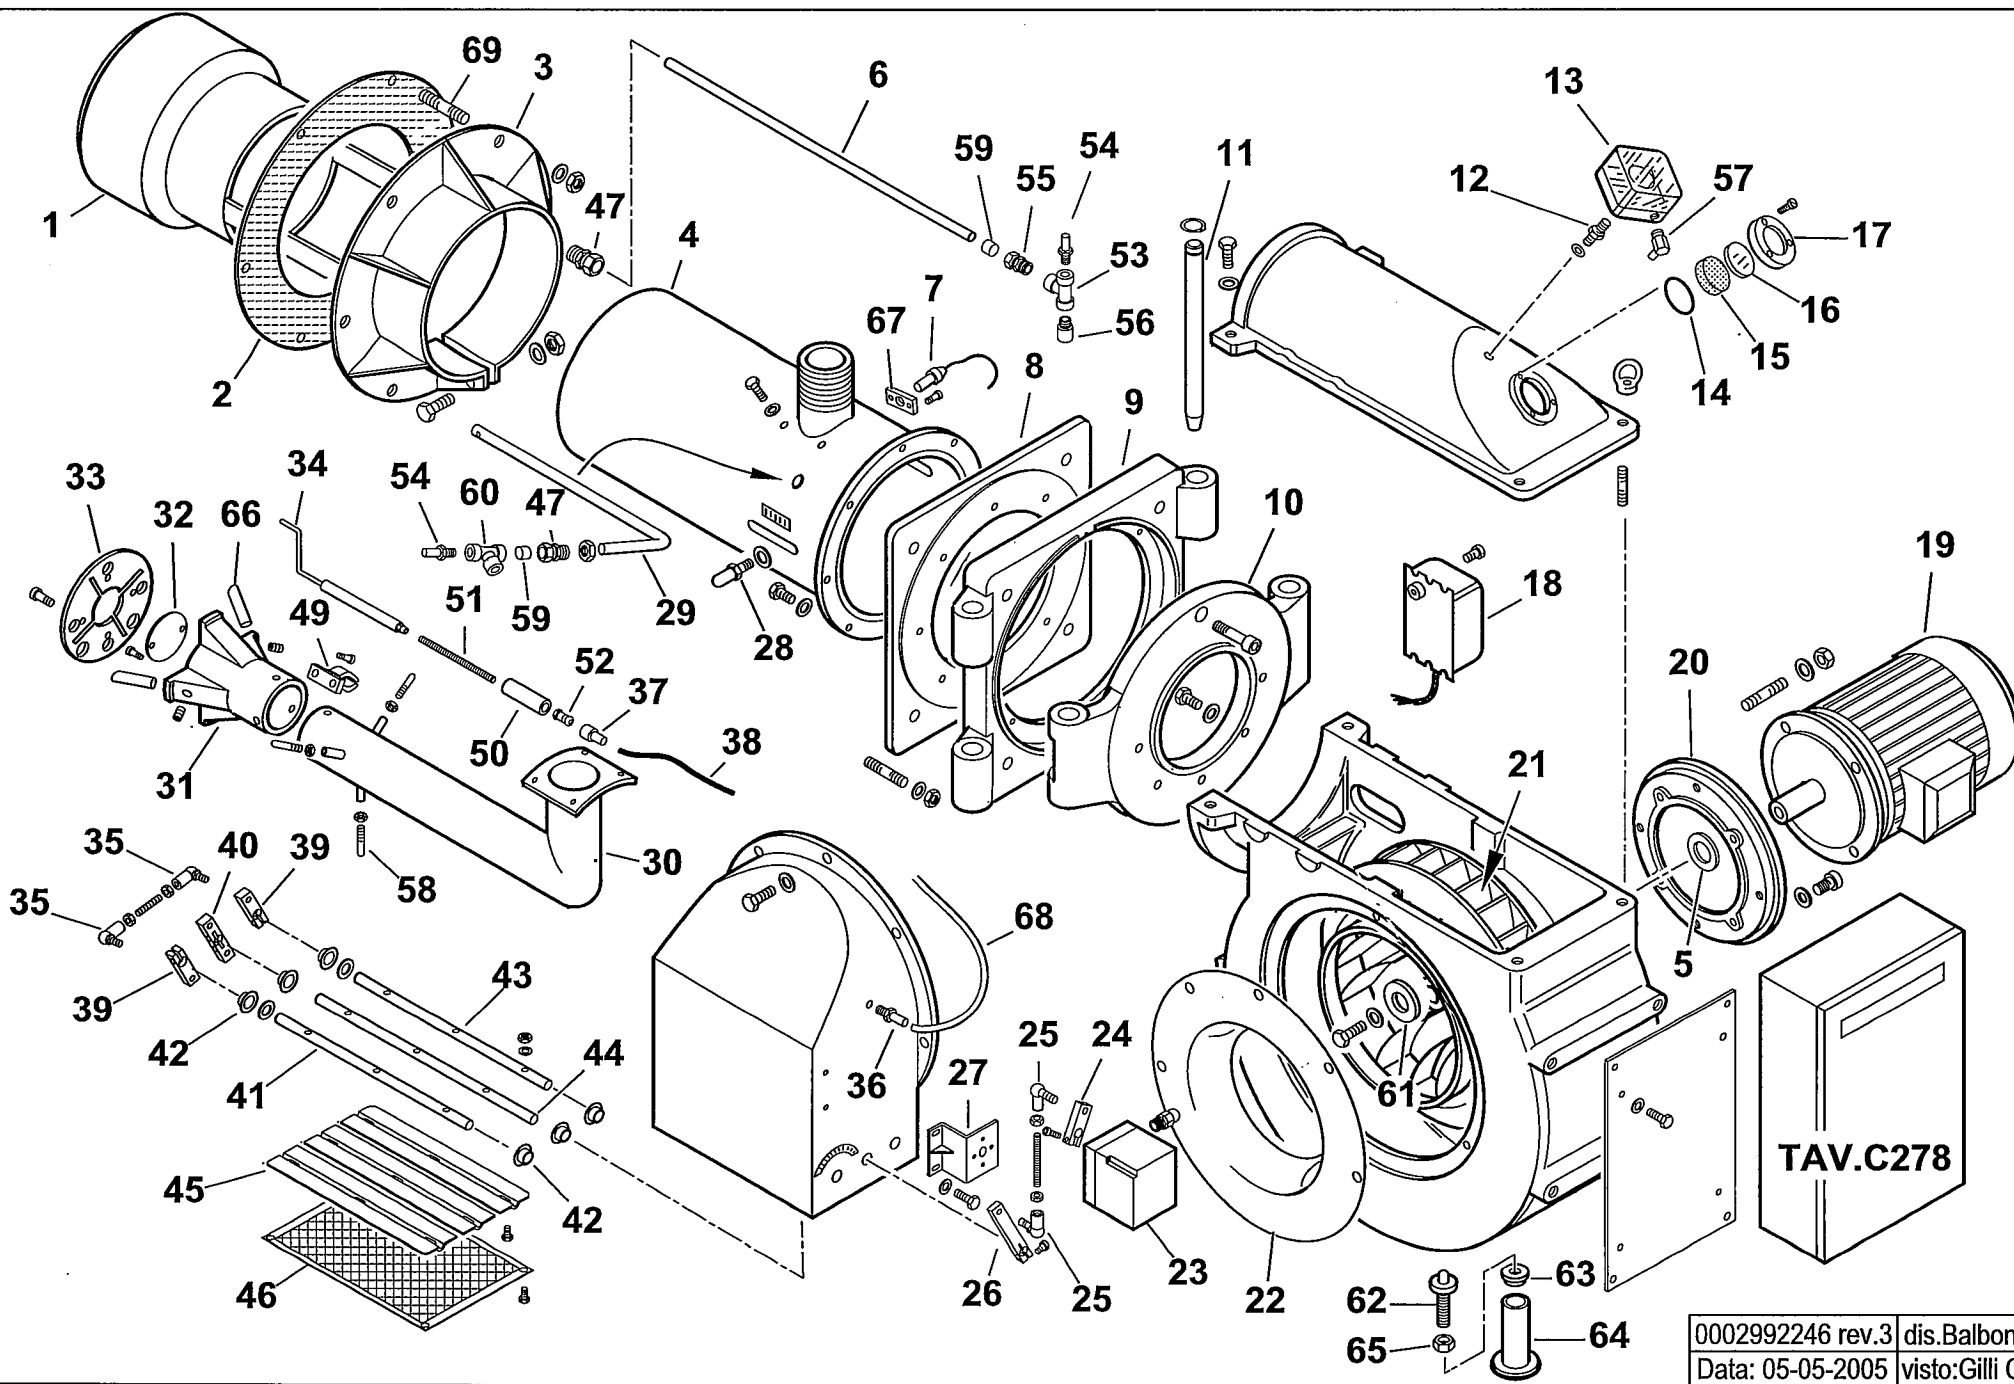

BGN 540 LX

cod.15320010

TAV.C278

0002992246 rev.3 dis.Balboni  
Data: 05-05-2005 visto:Gilli C.

15320010

BGN 540LX

Rif.	Codice	Descrizione
1	45232	DIFFUSORE
2	45244	GUARNIZIONE
3	45239	FLANGIA
4	45238	CANNOTTO
5	44858	DISTANZIALE
6	45237	TUBINO PRESSIONE CAMERA
7	30837	FOTO LANDIS QRA2
8	45226	FLANGIA
9	45227	FLANGIA CERNIERA
10	0014020002	FLANGIA CERNIERA LATO CHIOCCIOLA
11	0014020005	PERNO
12	18722	NIPPLO
13	23912	PRESSOSTATO
14	23299	GUARNIZIONE
15	38610	VETRINO FUME'
16	38609	VETRINO BIANCO
17	38611	ANELLO
18	15995	TRASFORMATORE GAS 8KV
19	30533	MOTORE KW 15 400/50Hz
20	45000	FLANGIA
21	44772	VENTOLA
22	44774	ANELLO
23	31071	MOTORINO LANDIS SQM10.16502
24	45240	LEVA
25	18695	SNODO
26	45242	LEVA
27	0014060010	STAFFA
28	18476	NOTTOLINO
29	45236	TUBINO PRESSIONE ARIA
30	45231	TUBO MANDATA GAS
31	45284	MISCELATORE
32	45230	DIAFRAMMA
33	45228	DISCO FRESATO
34	45243	ELETTRODO
35	18690	SNODO

esploso 0002992246 rev.3

Rif.	Codice	Descrizione
36	31483	PRESA PRESSIONE
37	0005060037	SOPPRESSORE
38	30223	CAVO A.T.
39	45224	LEVA
40	45225	LEVA PERNO FARFALLA L.85
41	45247	PERNO
42	0019010010	BOCCOLA
43	13337	PERNO FARFALLA L.499
44	13336	PERNO FARFALLA L.520
45	45223	FARFALLA
46	13372	PROTEZIONE
47	0006020174	RACCORDO WOSS
48	45234	RIDUZIONE
49	45286	PIASTRINA
50	23928	ISOLATORE
51	45283	PROLUNGA
52	53615	ATTACCO
53	23845	RACCORDO T CROMATO
54	31483	PRESA PRESSIONE
55	30987	RACCORDO WOSS
56	0005150116	RACCORDO RAPIDO
57	0005040026	PRESA PRESSIONE 90°
58	44114	PERNO CENTRAGGIO
59	0006020249	OGIVA
60	0005150115	RACCORDO T D=8X1/8"
61	0022030036	PIATTELLO
62	17879	PIASTRA APPOGGIO
63	17871	BOCCOLA FILETTATA
64	17878	TUBO PIASTRA APPOGGIO BRUCIATORE
65	30184	DADO M20
66	45234	RIDUZIONE MISCELATORE
67	30895	SUPPORTO FOTO LANDIS
68	31492	TUBINO IN PVC 4X6
69	17888	PRIGIONIERO M20X108

45245 -QUADRO ELETTRICO - CONTROL PANEL - CUADRO ELECTRICO - APPAREILLAGE ELECTRIQUE - SCHALTGERAETE

0002992247 rev.1 dis. Balboni  
Data: 22-07-2004 visto: Gilli C.

TAV.C278