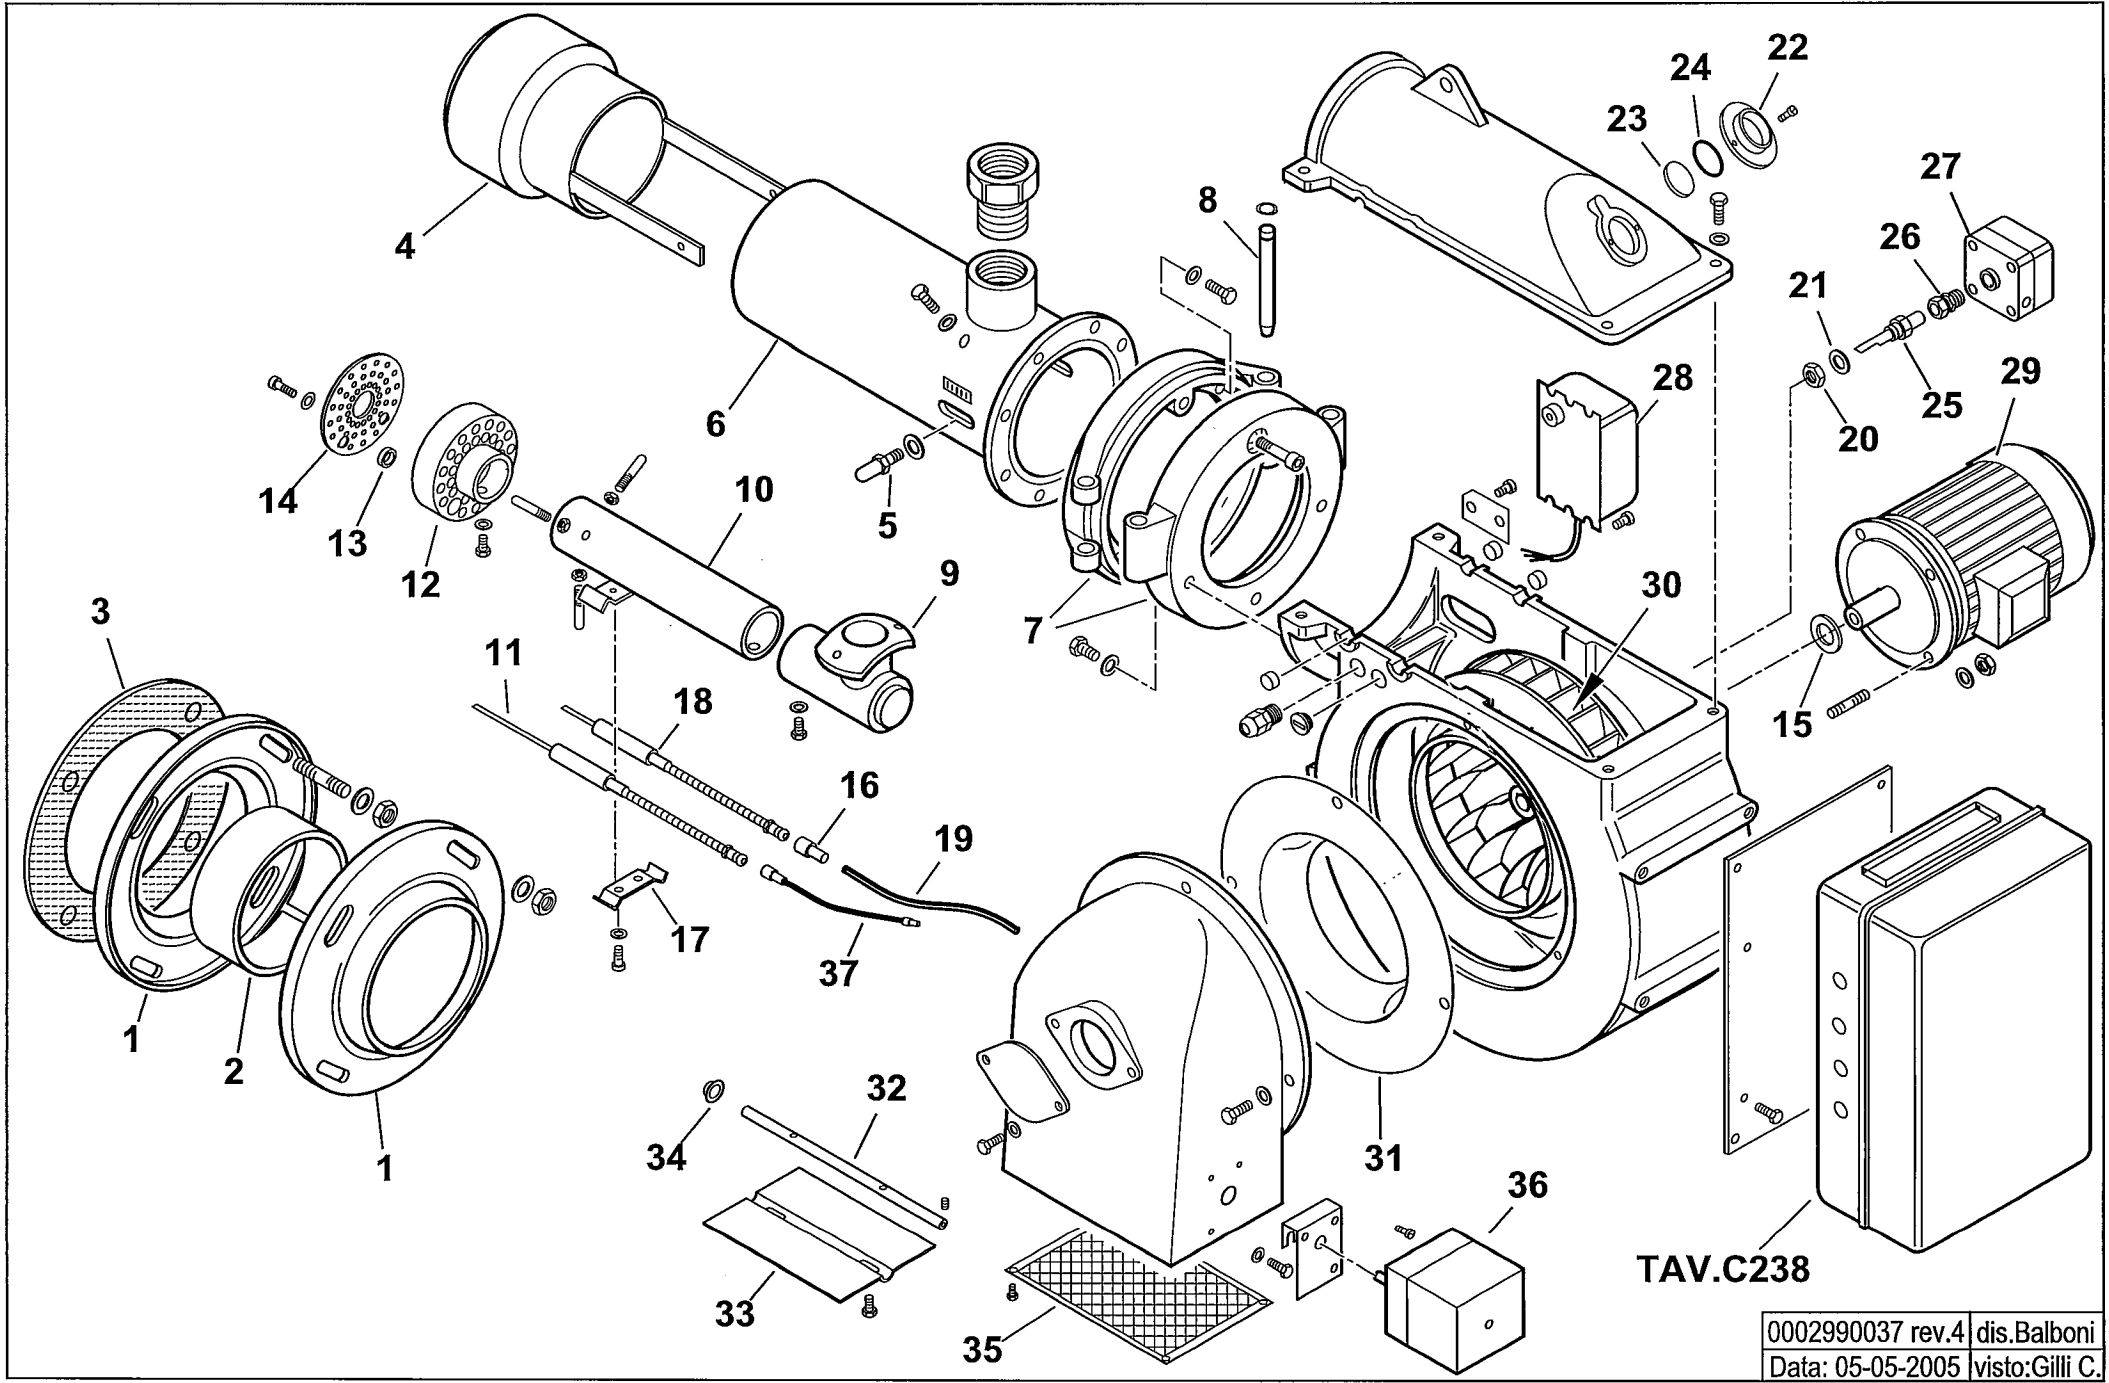

BGN 60 P

cod.16510010

TAV.C238

0002990037 rev.4 | dis.Balboni
Data: 05-05-2005 | visto:Gilli C.

901056-QUADRO ELETTRICO - CONTROL PANEL - CUADRO ELECTRICO - APPAREILLAGE ELECTRIQUE - SCHALTGERAETE

0002991959 rev.2 | dis. Balboni
Data: 01-06-2005 | visto: Gilli C.

TAV.C238