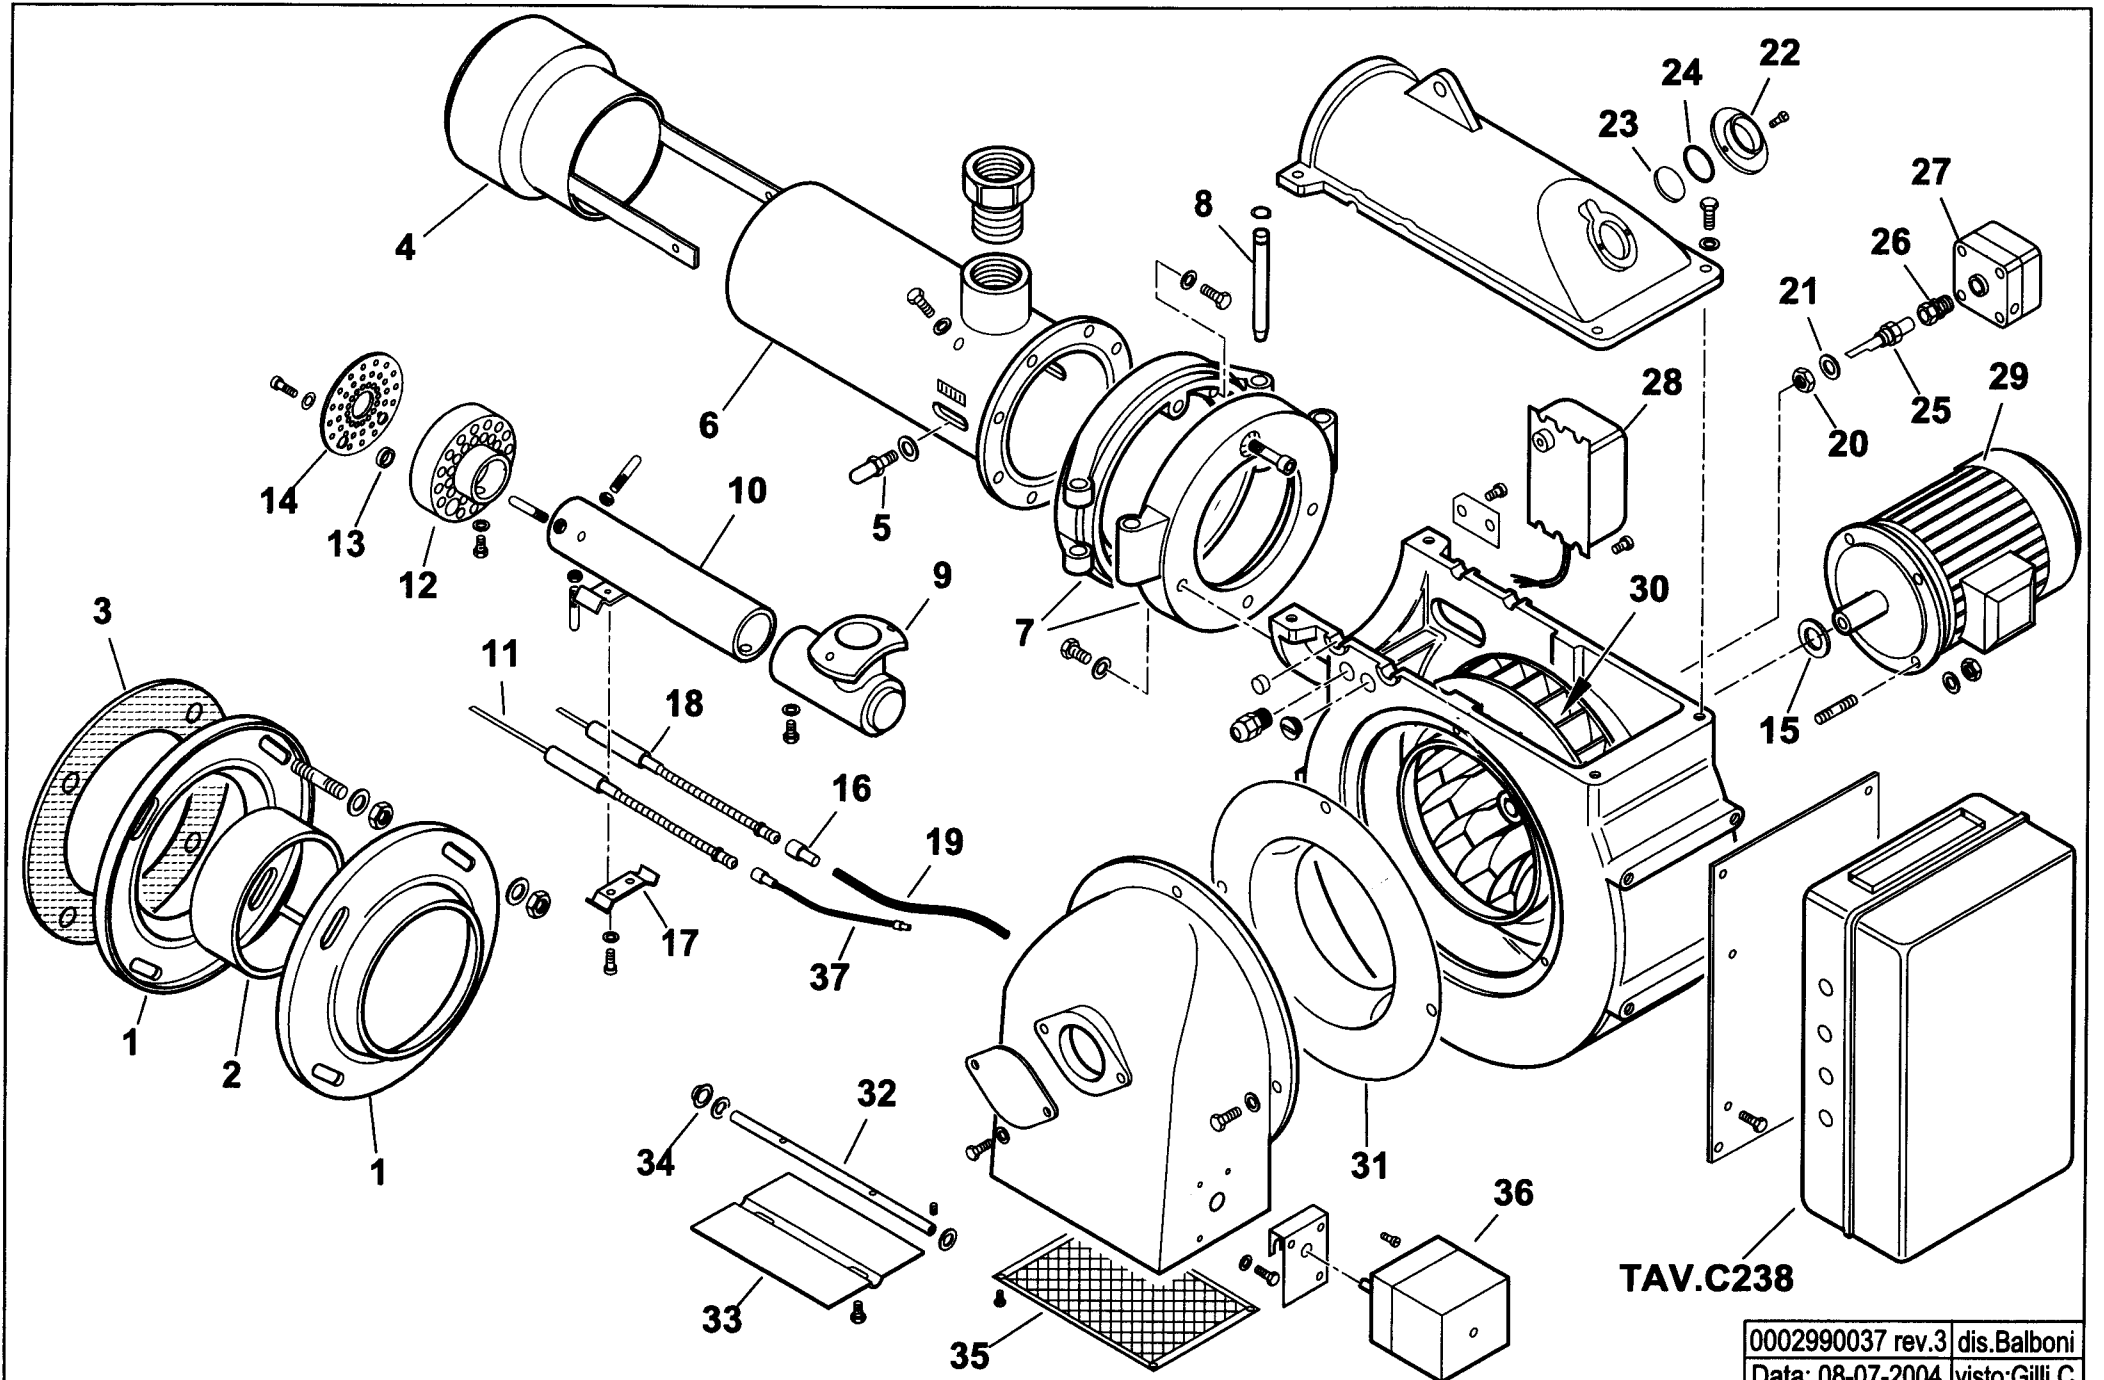

BGN 60 P

cod.16510010

TAV.C238

0002990037 rev.3 dis.Balboni
Data: 08-07-2004 visto:Gilli C.

901056-QUADRO ELETTRICO - CONTROL PANEL - CUADRO ELECTRICO - APPAREILLAGE ELECTRIQUE - SCHALTGERAETE

0002991959 rev.1 | dis. Balboni
Data: 10-11-2003 | visto: Gilli C.

TAV.C238