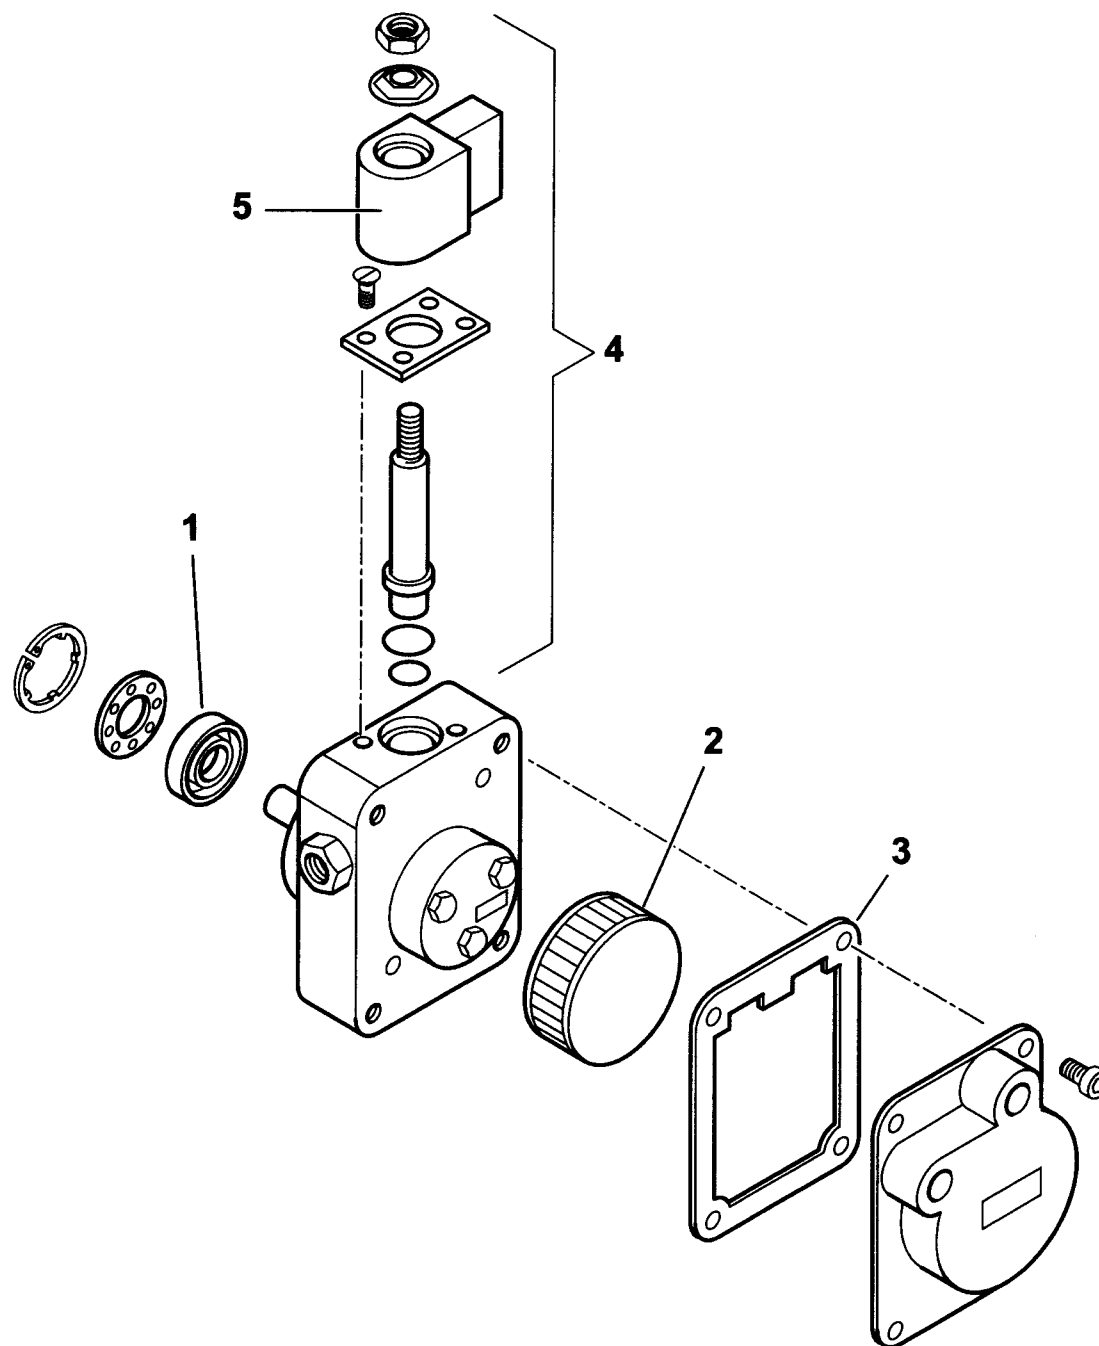

35530010**BTL 10**

Rif.	Codice	Descrizione
1	0013030210	CANNOTTO
2	0013030113	FARFALLA
3	0013030209	DISCO ALETTATO
	0016010064	ELETTRODO
4	0005140225	CAVO
5	0013030211	ASSIEME CANNOTTO PORTA UGELLO
6	0013010004	VENTOLA
7	0013010027	VETRINO
8	30770	FOTO LANDIS
9	0013030197	TUBO
10	0005020057	TRASFORMATORE DANFOSS
11	0005130130	CONNETTORE TRASFORMATORE
12	23527	ZOCCOLO
13	0005030012	PARETE
14	31184	APPARECCHIATURA LANDIS LOA 24
15	0005010131	MOTORE
	0005010133	CONDENSATORE 4 µF
16	0005130016	CONNETTORE MOTORE
17	0005010132	GIUNTO
18	30750	POMPA SUNTEC
19	23519	CONNETTORE
21	0013030242	TUBO FLESSIBILE
22	19098	NIPPLO
23	0005070237	FILTRO GASOLIO
	95048	CARTUCCIA
	95099	GUARNIZIONE
24	0005130051	CONNETTORE 7 POLI M.
25	0005130052	CONNETTORE 7 POLI F.
26	0013030195	COPERCHIO
27	50413	GUARNIZIONE
28	8013030004	FLANGIA
29	0013010018	PERNO

esploso **35530010 T03 Lista 03**

Rif.	Codice	Descrizione

POMPA - PUMP - BOMBA - POMPE - PUMPE cod. 30750

baltur	30750 T01
dis. Balboni	visto: Gilli C.

TAV.F5

30750 POMPA SUNTEC AS47C 1538 6P0500

esploso 30750T01 L02

Rif.	Codice	Descrizione
1	95089	TENUTA POMPA
2	0004050030	FILTRO
3	0004050049	GUARNIZIONE
4	95115	ELETTROVALVOLA
5	95116	BOBINA

Rif.	Codice	Descrizione