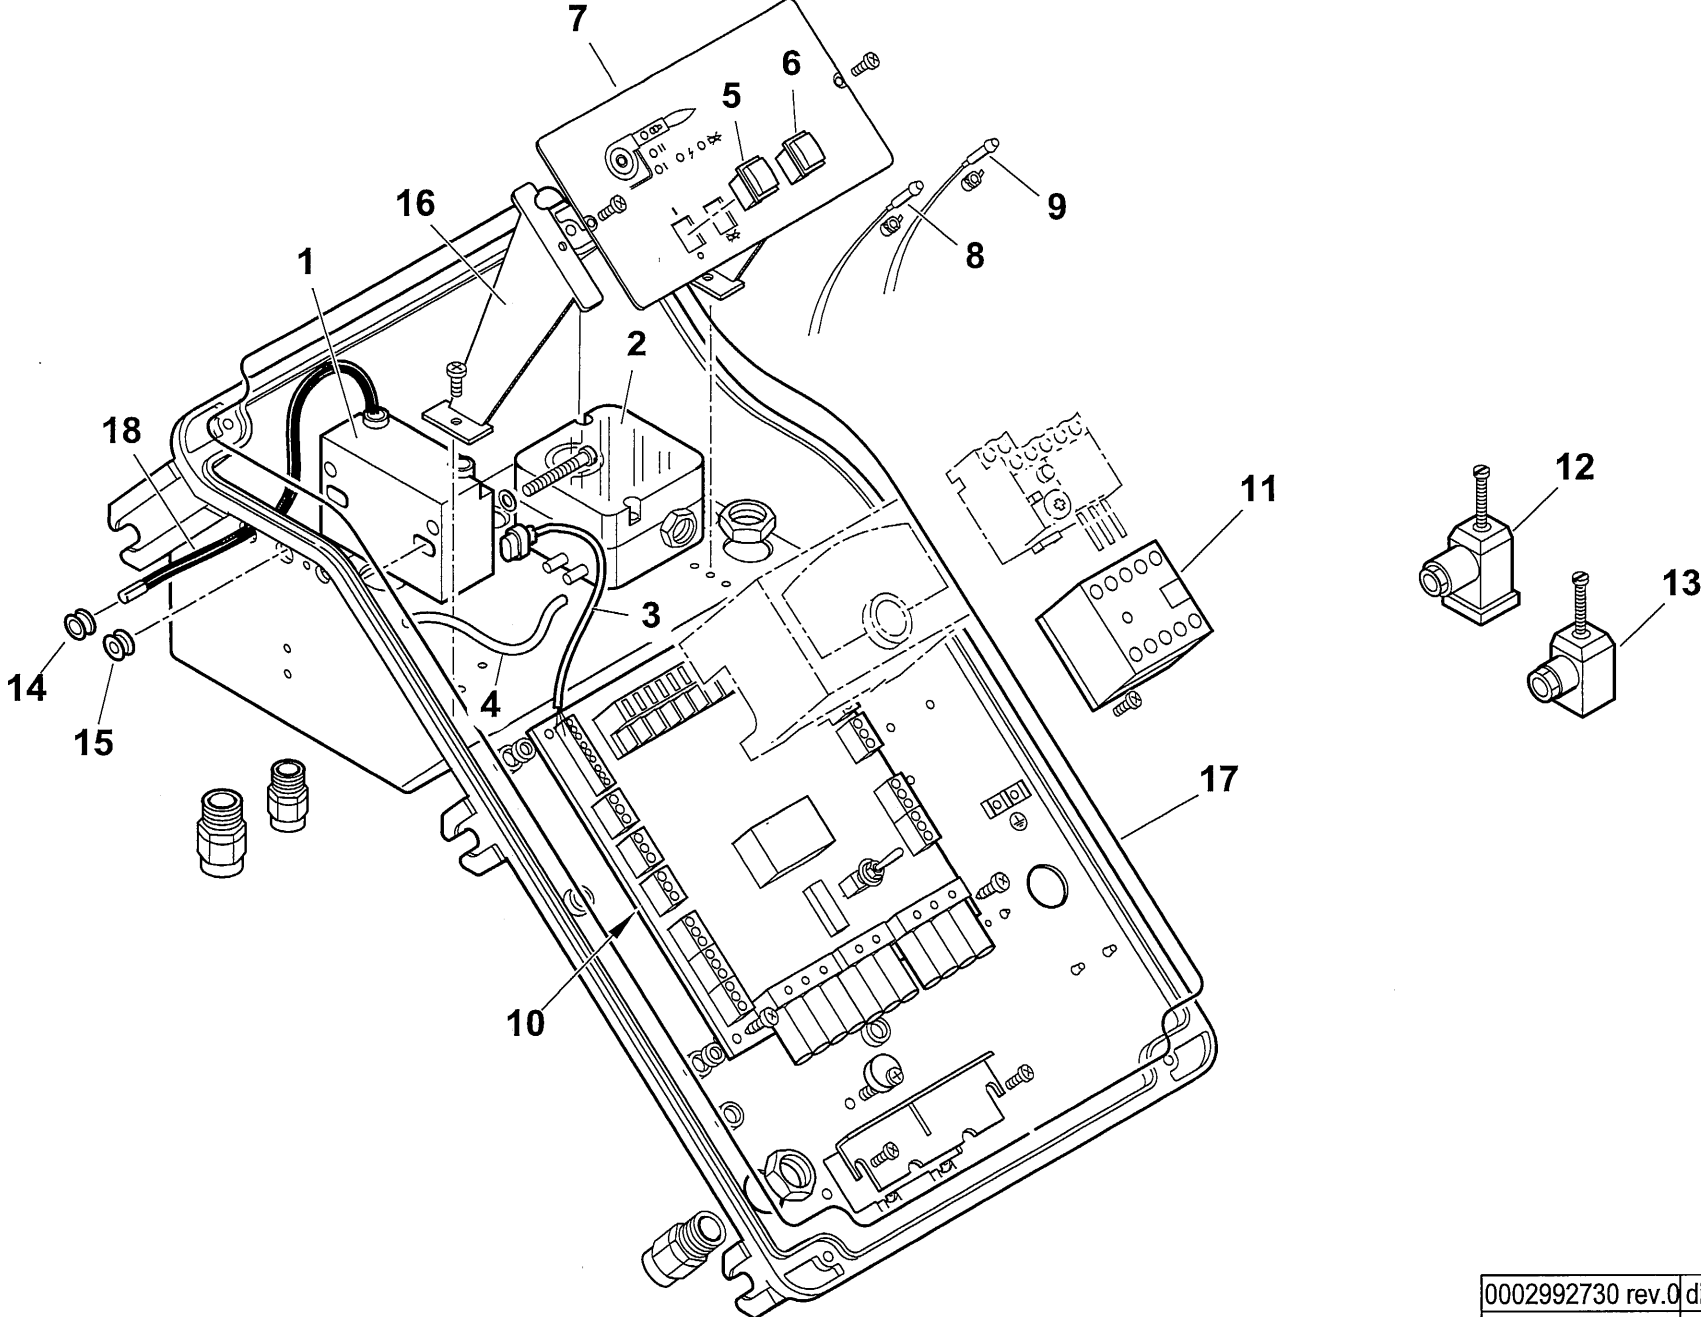

TBG 150 P

cod.17620010

TAV.C392

0002992731rev.0 dis. Balboni
Data:04-04-2006 visto: Gilli C.

0024010025 -QUADRO ELETTRICO - CONTROL PANEL - CUADRO ELECTRICO - APPAREILLAGE ELECTRIQUE - SCHALTGERAETE

0002992730 rev.0 dis. Balboni
Data: 04-04-2006 visto: Gilli C.

TAV.C392