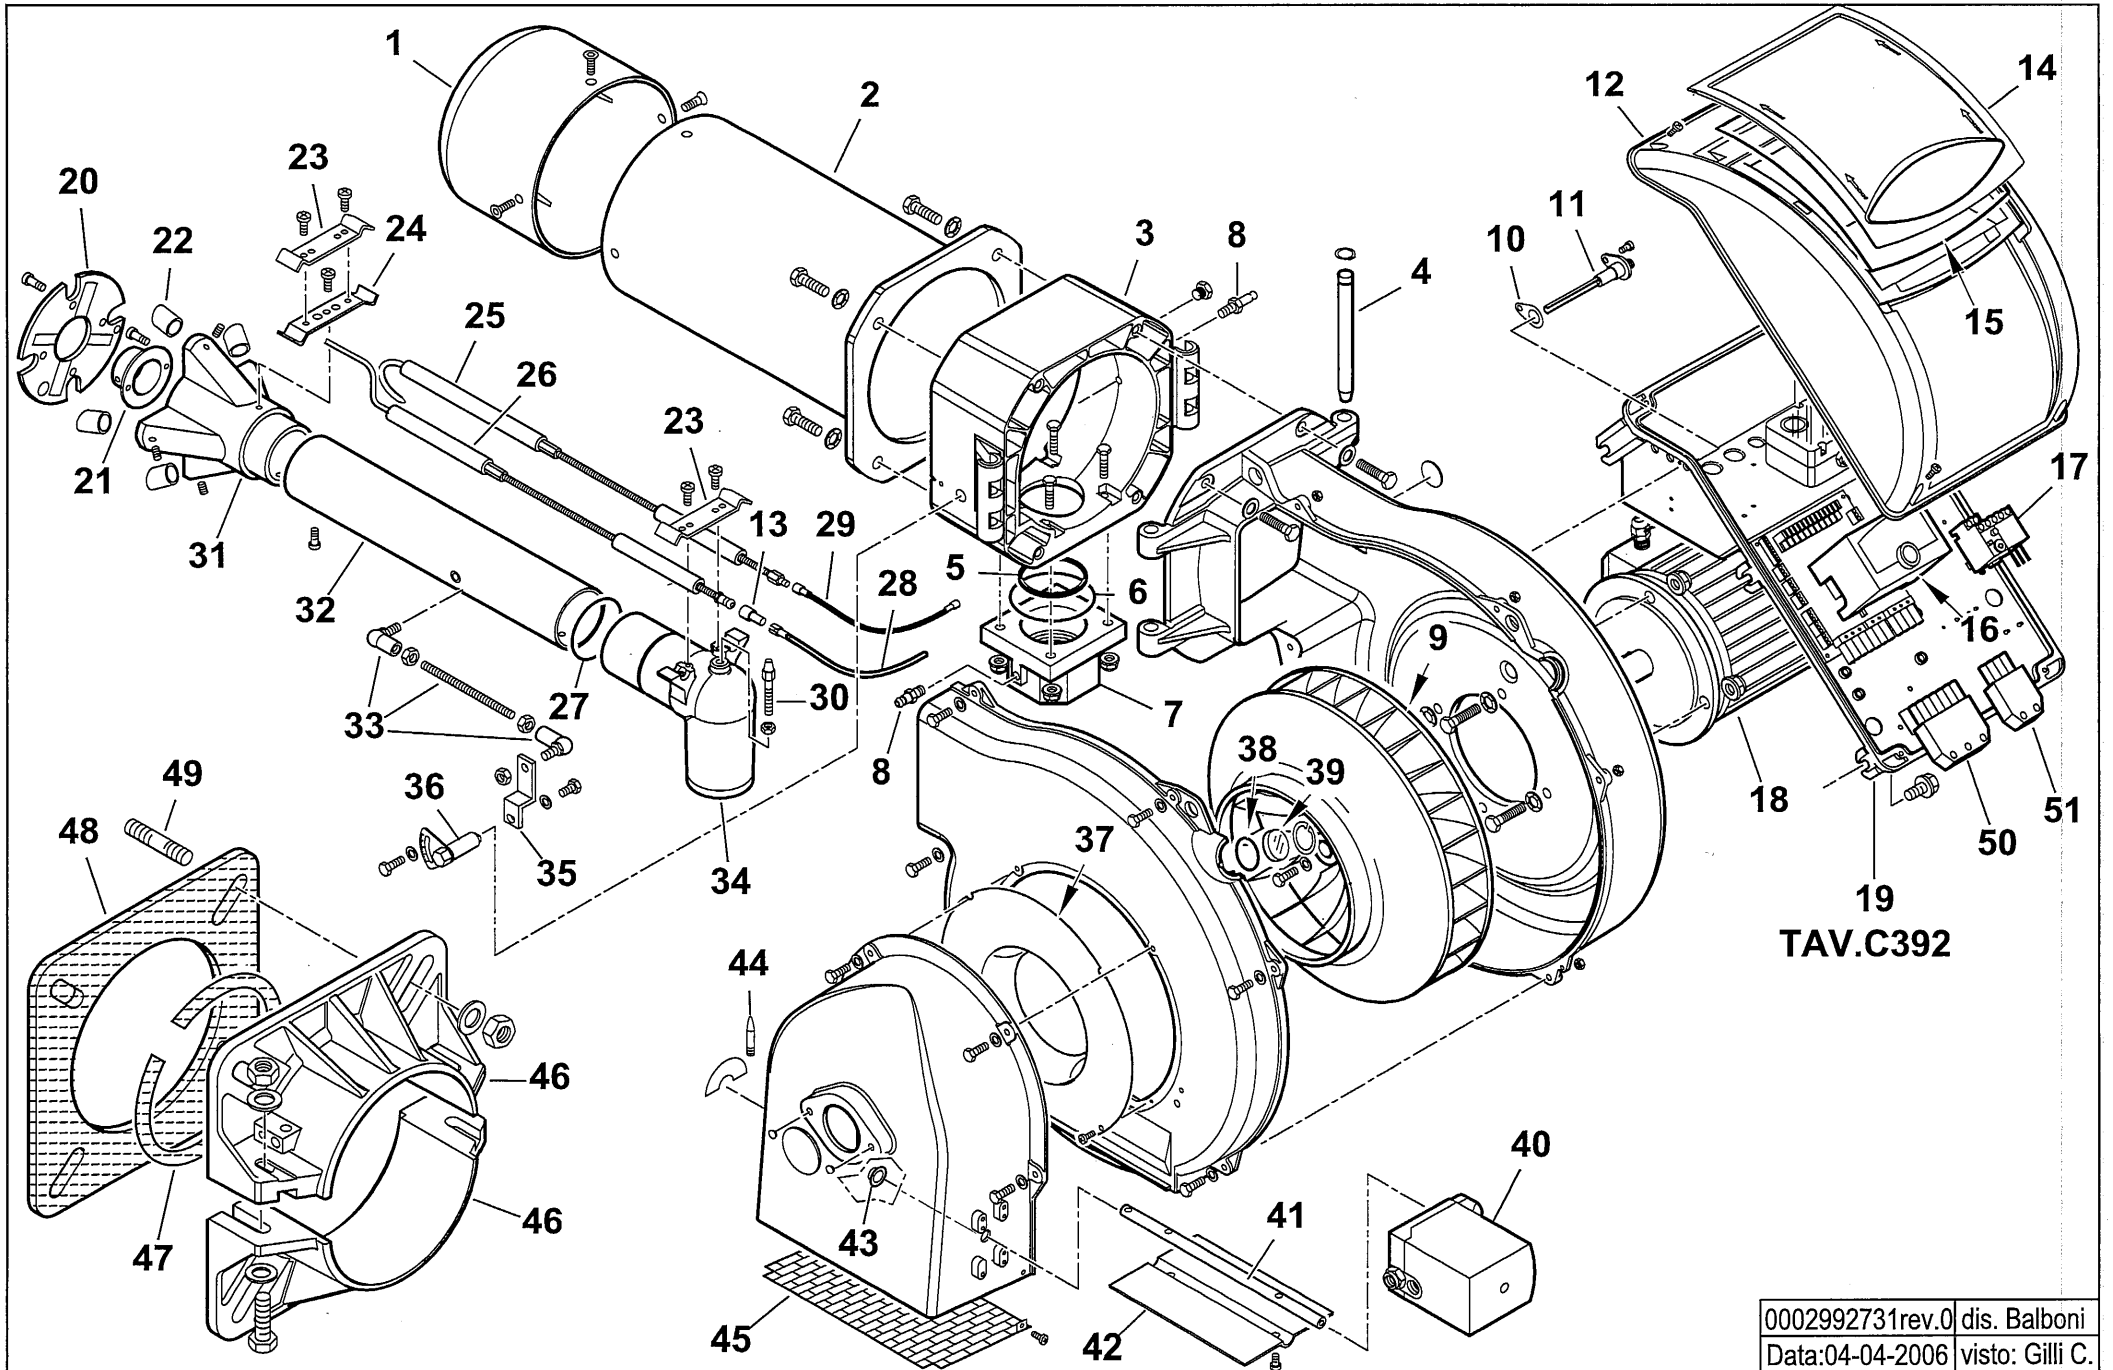

TBG 150 P

cod.17620010

TAV.C392

0002992731rev.0 dis. Balboni
Data:04-04-2006 visto: Gilli C.

0024010025 -QUADRO ELETTRICO - CONTROL PANEL - CUADRO ELECTRICO - APPAREILLAGE ELECTRIQUE - SCHALTGERAETE

0002992730 rev.0 dis. Balboni
Data: 04-04-2006 visto: Gilli C.

TAV.C392