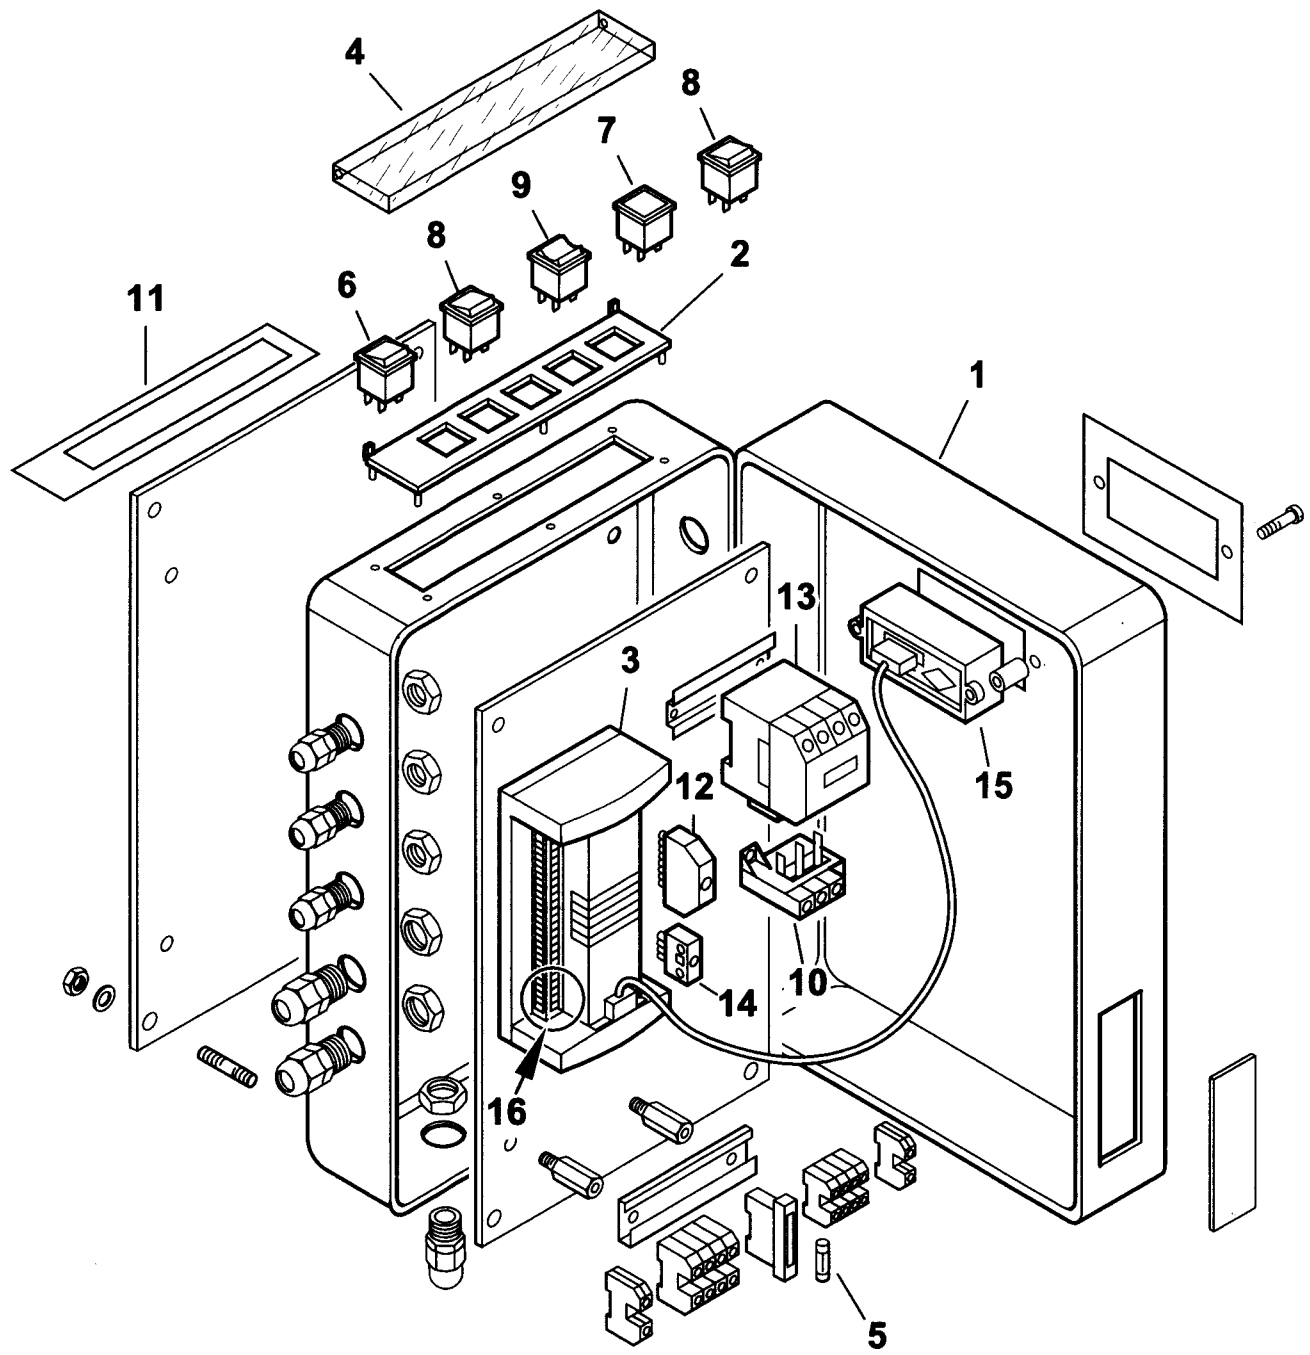

esploso 0002992447 rev.0

Rif.	Codice	Descrizione
30	98186	VENTOLA
31	29588	ANELLO
32	0010030083	PERNO
33	27580	FARFALLA
34	54056	BOCCOLA
35	34921	PROTEZIONE
36	0006020266	MOTORINO
37	0010030086	STAFFA
38	0006020188	GIUNTO

RAMPA GAS 1"1/2-2" - GAS TRAIN - TREN DE GAS - RAMPE A GAZ - GASRAMPE cod.0006010059

0002992449 rev.0 dis. Balboni
Data: 01-09-2004 visto: Gilli C.

TAV.B265

0006010059

Rampa gas 1"1/2-2"

Rif.	Codice	Descrizione
1	0005040068	PRESSOSTATO
2	23522	CONNETTORE GRIGIO
3	0006020039	FLANGIA DN40
4	23767	GUARNIZIONE
5	0006020256	VALVOLA FARFALLA DKG32
6	23401	FLANGIA DN40
7	0006020254	INDICE
8	0006020250	GIUNTO
9	0012010105	MOLLA
10	0012010106	PERNO
11	0022030047	COLONNETTA
12	0012120092	STAFFA
13	0006020265	MOTORINO
14	0005090053	VALVOLA HONEYWELL VE4040A1003-1"1/2
	0005090096	CIRCUITO VE4032/50
	0005090083	BOBINA VE4040A
15	0005090054	VALVOLA HONEYWELL VE4050A1002 -2"
	0005090096	CIRCUITO VE4032/50
	0005090084	BOBINA VE4050A
16	0005140453	ASSIEME CONNETTORE
17	23521	CONNETTORE NERO
18	0010060030	NIPPLO
19	4987	RONDELLA
21	23685	RIDUZIONE
22	0005150151	NIPPLO

esploso 0002992449 rev.0

Rif.	Codice	Descrizione

0010030084 QUADRO ELETTRICO BGN 60 DSPGN ME

Rif.	Codice	Descrizione
1	0012010100	CASSETTA
2	0006060008	TARGHETTA
3	0006020268	APPARECCHIATURA DUNGS MPA22
4	61228	PROTEZIONE
5	7456	FUSIBILE
6	0005120068	INTERRUTTORE VERDE
7	0005120053	SEGNALATORE ROSSO
8	0005120041	DEVIATORE BIPOLARE
9	0005120038	DEVIATORE BIPOLARE "0" CENTRALE
10	0005110068	RELE TERMICO
11	0006060019	TARGHETTA
12	0005130051	CONNETTORE 7 POLI
13	0005110051	TELERUTTORE
14	0005130043	CONNETTORE 4 POLI
15	0005030152	DISPLAY DUNGS AM01
16	0005130148	CONNETTORI PER MPA22