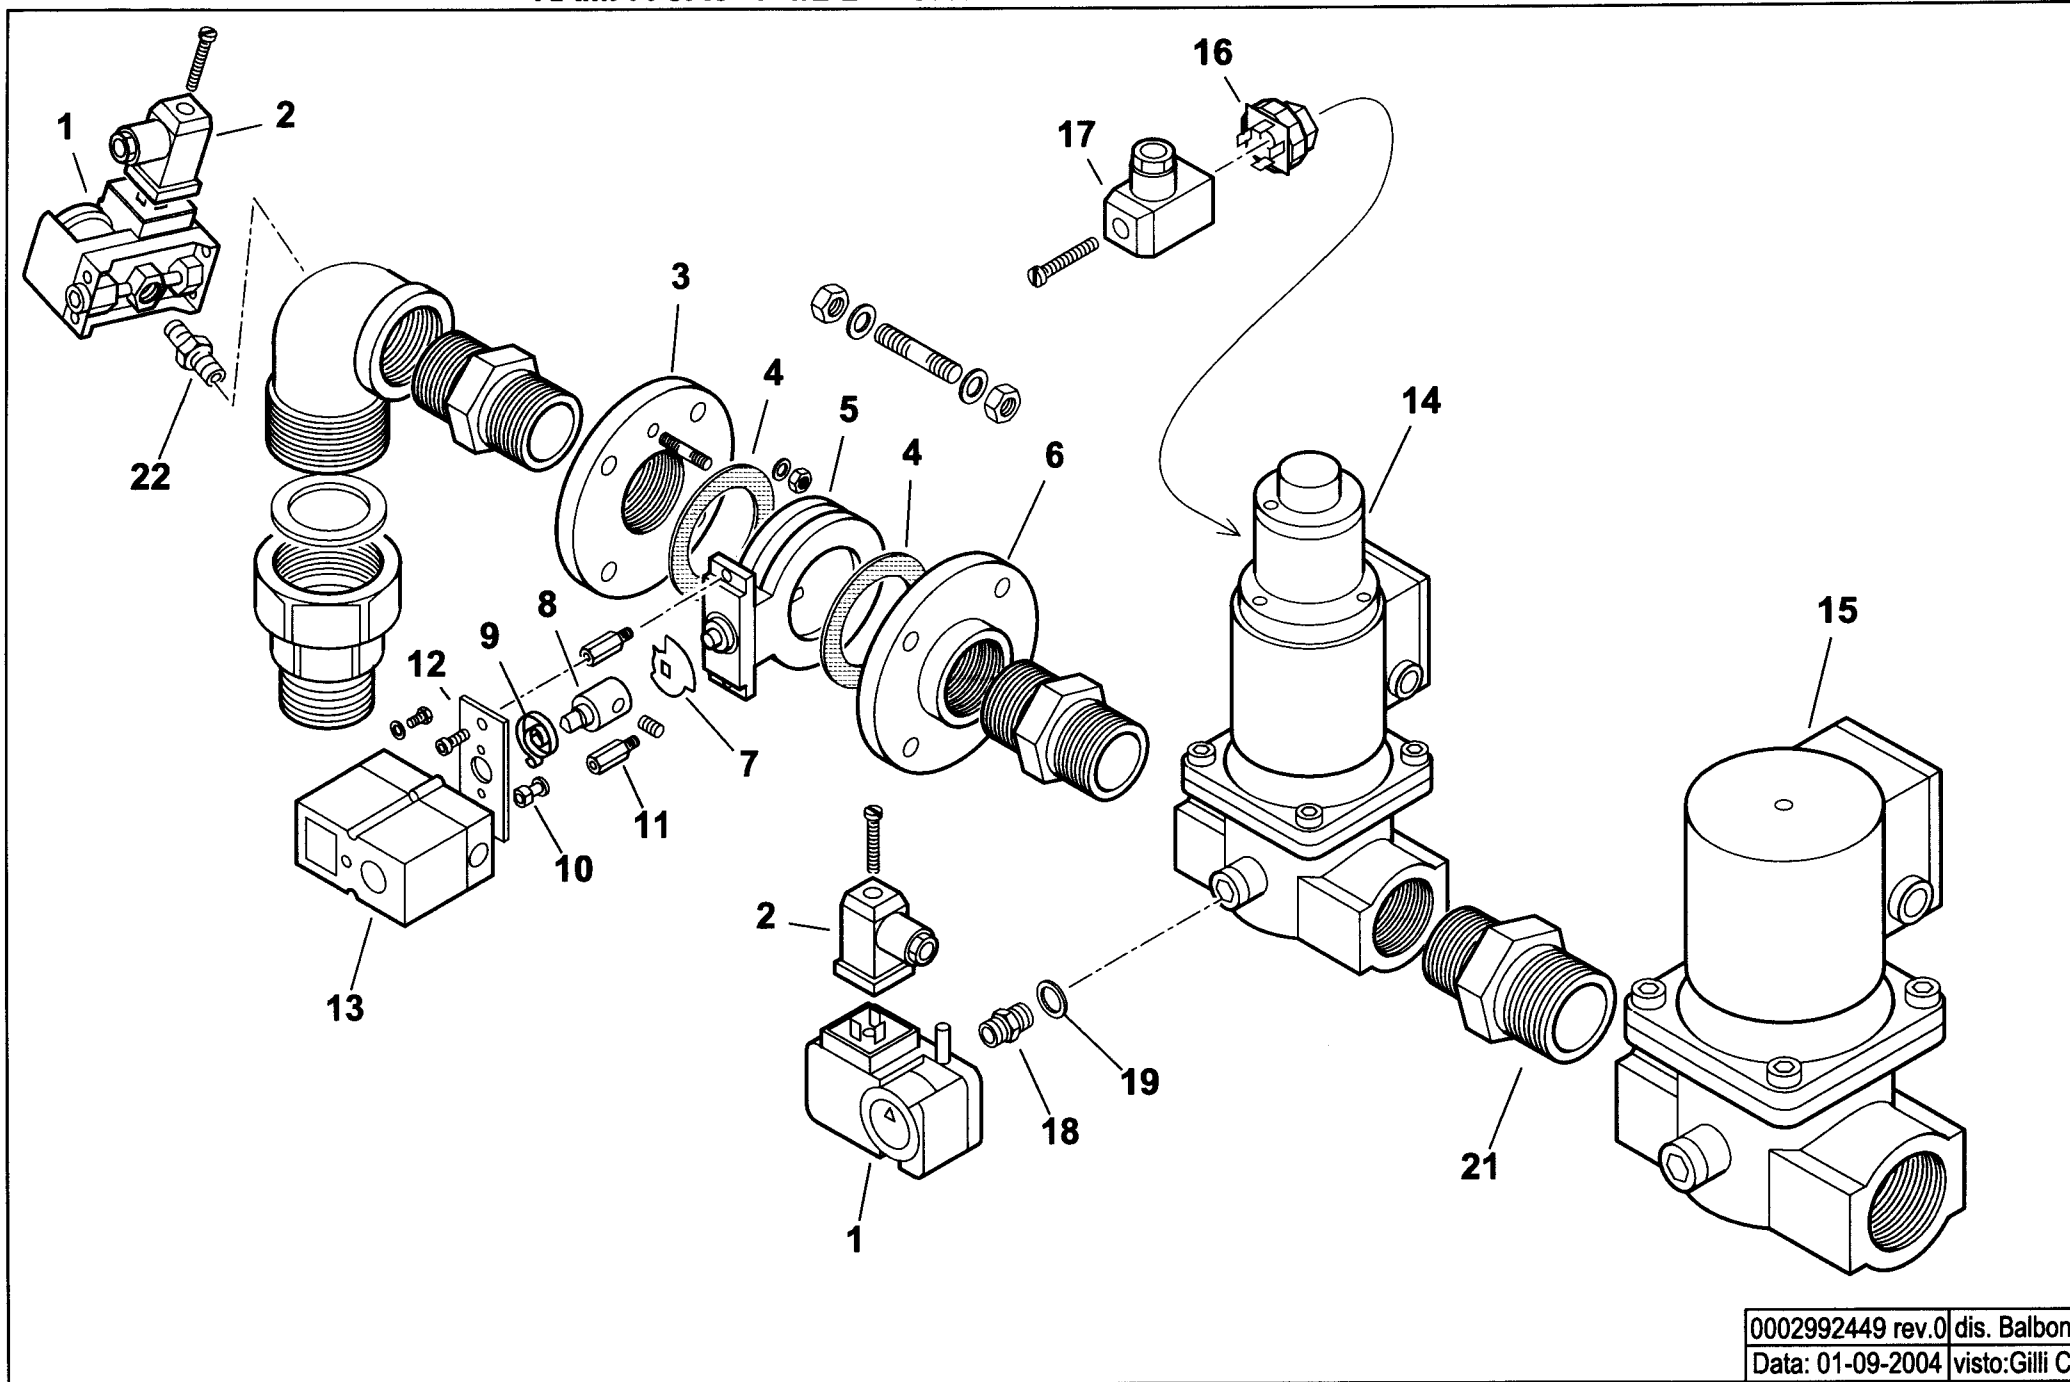

16520010**BGN 60 DSPGN ME**

Rif.	Codice	Descrizione
1	29593	FLANGIA
2	29587	COLLARE
3	29584	GUARNIZIONE
4	34930	DIFFUSORE
5	18476	NOTTOLINO
6	34955	CANNOTTO
7	34991	CERNIERA
8	56084	PERNO
9	34911	RACCORDO
10	34912	TUBO MANDATA GAS
11	34942	IONIZZATORE
12	0010030041	MISCELATORE
13	28171	DISTANZIALE
14	0010070013	DISCO FORATO
15	28078	DISTANZIALE
16	0005060037	SOPPRESSORE
17	34929	STAFFA
18	34941	ELETTRODO
19	30223	CAVO
20	35623	DADO
21	4987	RONDELLA
22	3172	ANELLO
23	0020020030	VETRINO
24	23839	GUARNIZIONE
25	0010060035	NIPPLO
26	31053	RACCORDO WOSS
27	30245	PRESSOSTATO
28	15995	TRASFORMATORE
29	5449	MOTORE

esploso 0002992447 rev.0

Rif.	Codice	Descrizione
30	98186	VENTOLA
31	29588	ANELLO
32	0010030083	PERNO
33	27580	FARFALLA
34	54056	BOCCOLA
35	34921	PROTEZIONE
36	0006020266	MOTORINO
37	0010030086	STAFFA
38	0006020188	GIUNTO

RAMPA GAS 1"1/2-2" - GAS TRAIN - TREN DE GAS - RAMPE A GAZ - GASRAMPE cod.0006010059

0002992449 rev.0 dis. Balboni
Data: 01-09-2004 visto: Gilli C.

TAV.B265

0006010059

Rampa gas 1"1/2-2"

Rif.	Codice	Descrizione
1	0005040068	PRESSOSTATO
2	23522	CONNETTORE GRIGIO
3	0006020039	FLANGIA DN40
4	23767	GUARNIZIONE
5	0006020256	VALVOLA FARFALLA DKG32
6	23401	FLANGIA DN40
7	0006020254	INDICE
8	0006020250	GIUNTO
9	0012010105	MOLLA
10	0012010106	PERNO
11	0022030047	COLONNETTA
12	0012120092	STAFFA
13	0006020265	MOTORINO
14	0005090053	VALVOLA HONEYWELL VE4040A1003-1"1/2
	0005090096	CIRCUITO VE4032/50
	0005090083	BOBINA VE4040A
15	0005090054	VALVOLA HONEYWELL VE4050A1002 -2"
	0005090096	CIRCUITO VE4032/50
	0005090084	BOBINA VE4050A
16	0005140453	ASSIEME CONNETTORE
17	23521	CONNETTORE NERO
18	0010060030	NIPPLO
19	4987	RONDELLA
21	23685	RIDUZIONE
22	0005150151	NIPPLO