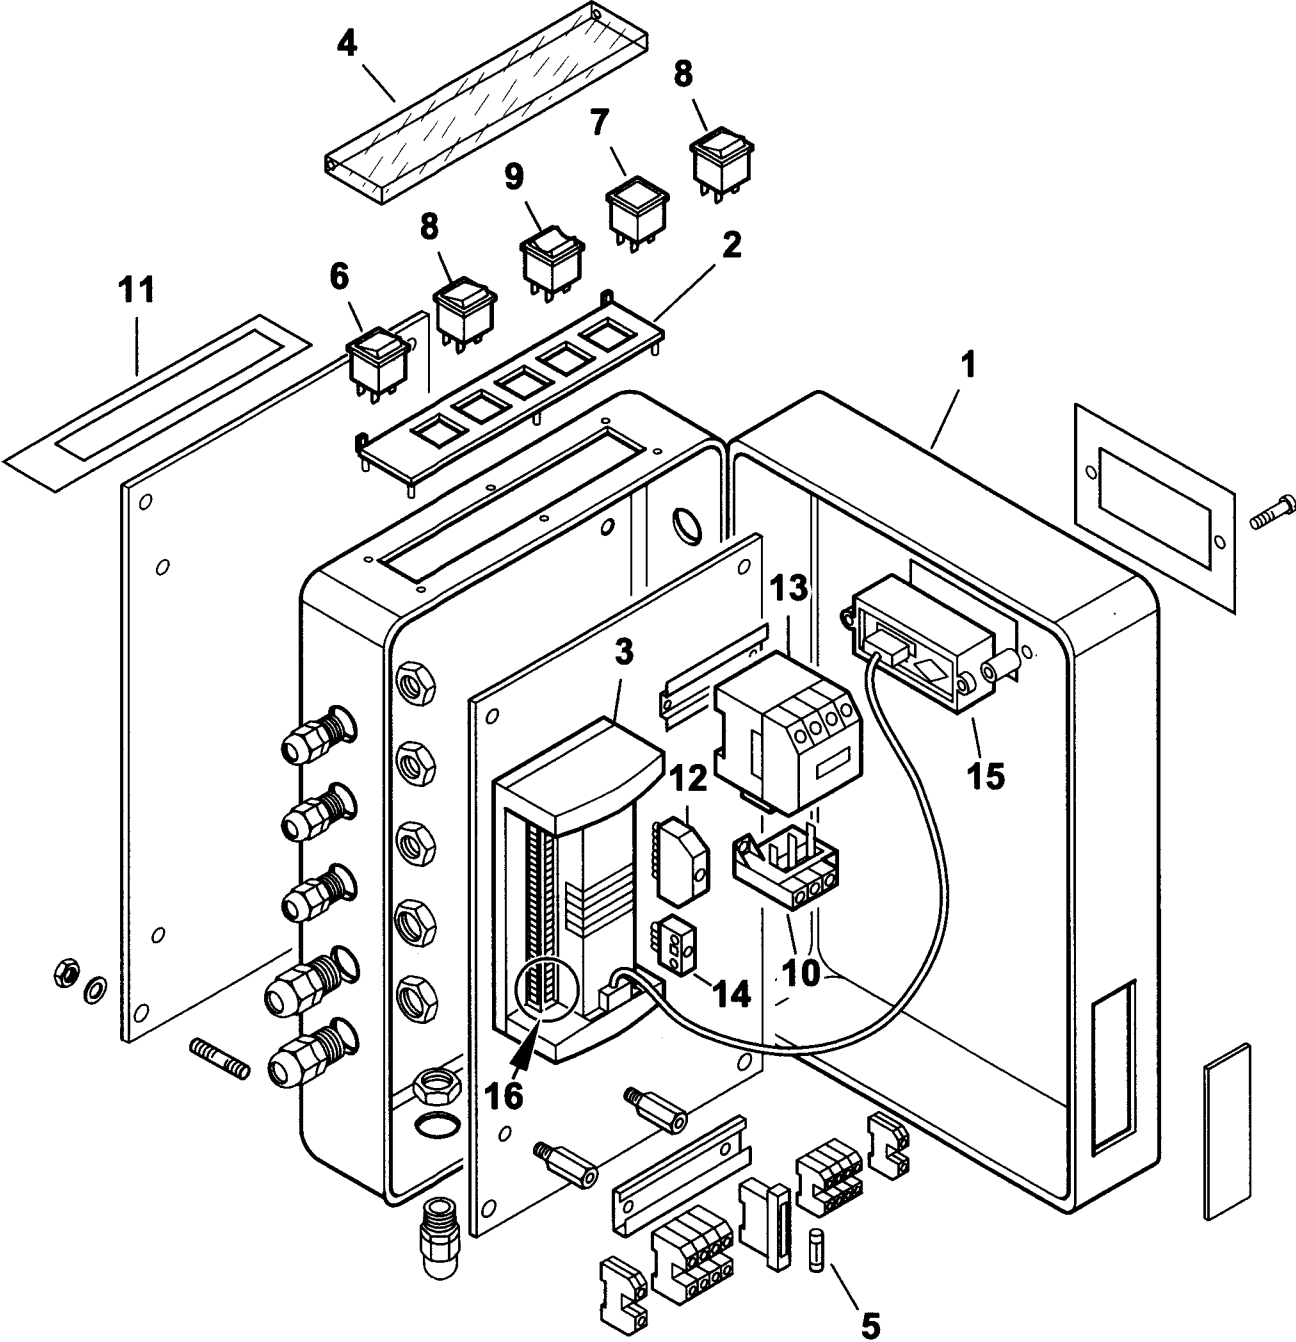

TAV.B267

27

TAV.C349

16820010 BGN 300 DSPGN ME

esploso **0002992499 rev.0**

Rif.	Codice	Descrizione
1	0006020159	FLANGIA CON MORSETTO
2	23215	CORDONE
3	17791	GUARNIZIONE
6	13444	DIFFUSORE
7	18476	NOTTOLINO
8	13396	CANNOTTO
9	13421	CERNIERA
10	13382	PERNO
11	13387	RACCORDO GAS
12	13399	TUBO MANDATA GAS
13	0015010122	VITE
14	17800	MISCELATORE
16	17804	DISCO
17	29277	DISTANZIALE
18	0005060037	SOPPRESSORE
19	57132	STAFFA
20	57159	ELETTRODO IONIZZATORE
21	30223	CAVO
22	57158	ELETTRODO
23	35623	DADO
24	4987	RONDELLA
25	45072	PROLUNGA
26	35619	NOTTOLINO
27	38611	ANELLO
28	38609	VETRINO BIANCO
29	23299	GUARNIZIONE
30	0015010113	TUBINO

Rif.	Codice	Descrizione
31	28932	NIPPLO
32	30245	PRESSOSTATO
33	17887	PIATTELLO
34	29364	DISTANZIALE
35	15995	TRASFORMATORE
36	30104	MOTORE
37	29361	VENTOLA
38	13028	ANELLO
39	0006020188	GIUNTO
40	0012120090	PERNO
41	57029	FARFALLA
42	34314	BOCCOLA
43	0012010076	PROTEZIONE
44	0012120091	STAFFA
45	0006020266	MOTORINO
46	38610	VETRINO
47	57131	STAFFA
48	19424	ISOLATORE
49	57033	PERNO
50	29498	ASTA
51	35677	LEVA

RAMPA GAS 2" - GAS TRAIN - TREN DE GAS - RAMPE A GAS - GASRAMPE cod.0006010058

0002992454 rev.0 dis. Balboni
 Data: 01-09-2004 visto: Gilli C.

TAV.B267

0012110013-QUADRO ELETTRICO - CONTROL PANEL - CUADRO ELECTRICO - APPAREILLAGE ELECTRIQUE - SCHALTGERAETE

0002992497 rev.0 | dis. Balboni
Data: 13-09-2004 | visto: Gilli C.

TAV.C349

0012110013

QUADRO ELETTRICO BGN 250 DSPGN ME

Rif.	Codice	Descrizione
1	0012010100	CASSETTA
2	0006060008	TARGHETTA
3	0006020268	APPARECCHIATURA DUNGS MPA22
4	61228	PROTEZIONE
5	7456	FUSIBILE
6	0005120068	INTERRUTTORE VERDE
7	0005120053	SEGNALATORE ROSSO
8	0005120041	DEVIATORE BIPOLARE
9	0005120038	DEVIATORE BIPOLARE "0" CENTRALE
10	0005110074	RELE TERMICO
11	0006060019	TARGHETTA
12	0005130051	CONNETTORE 7 POLI
13	0005110056	TELERUTTORE
14	0005130043	CONNETTORE 4 POLI
15	0005030152	DISPLAY DUNGS AM01
16	0005130148	CONNETTORI PER MPA22