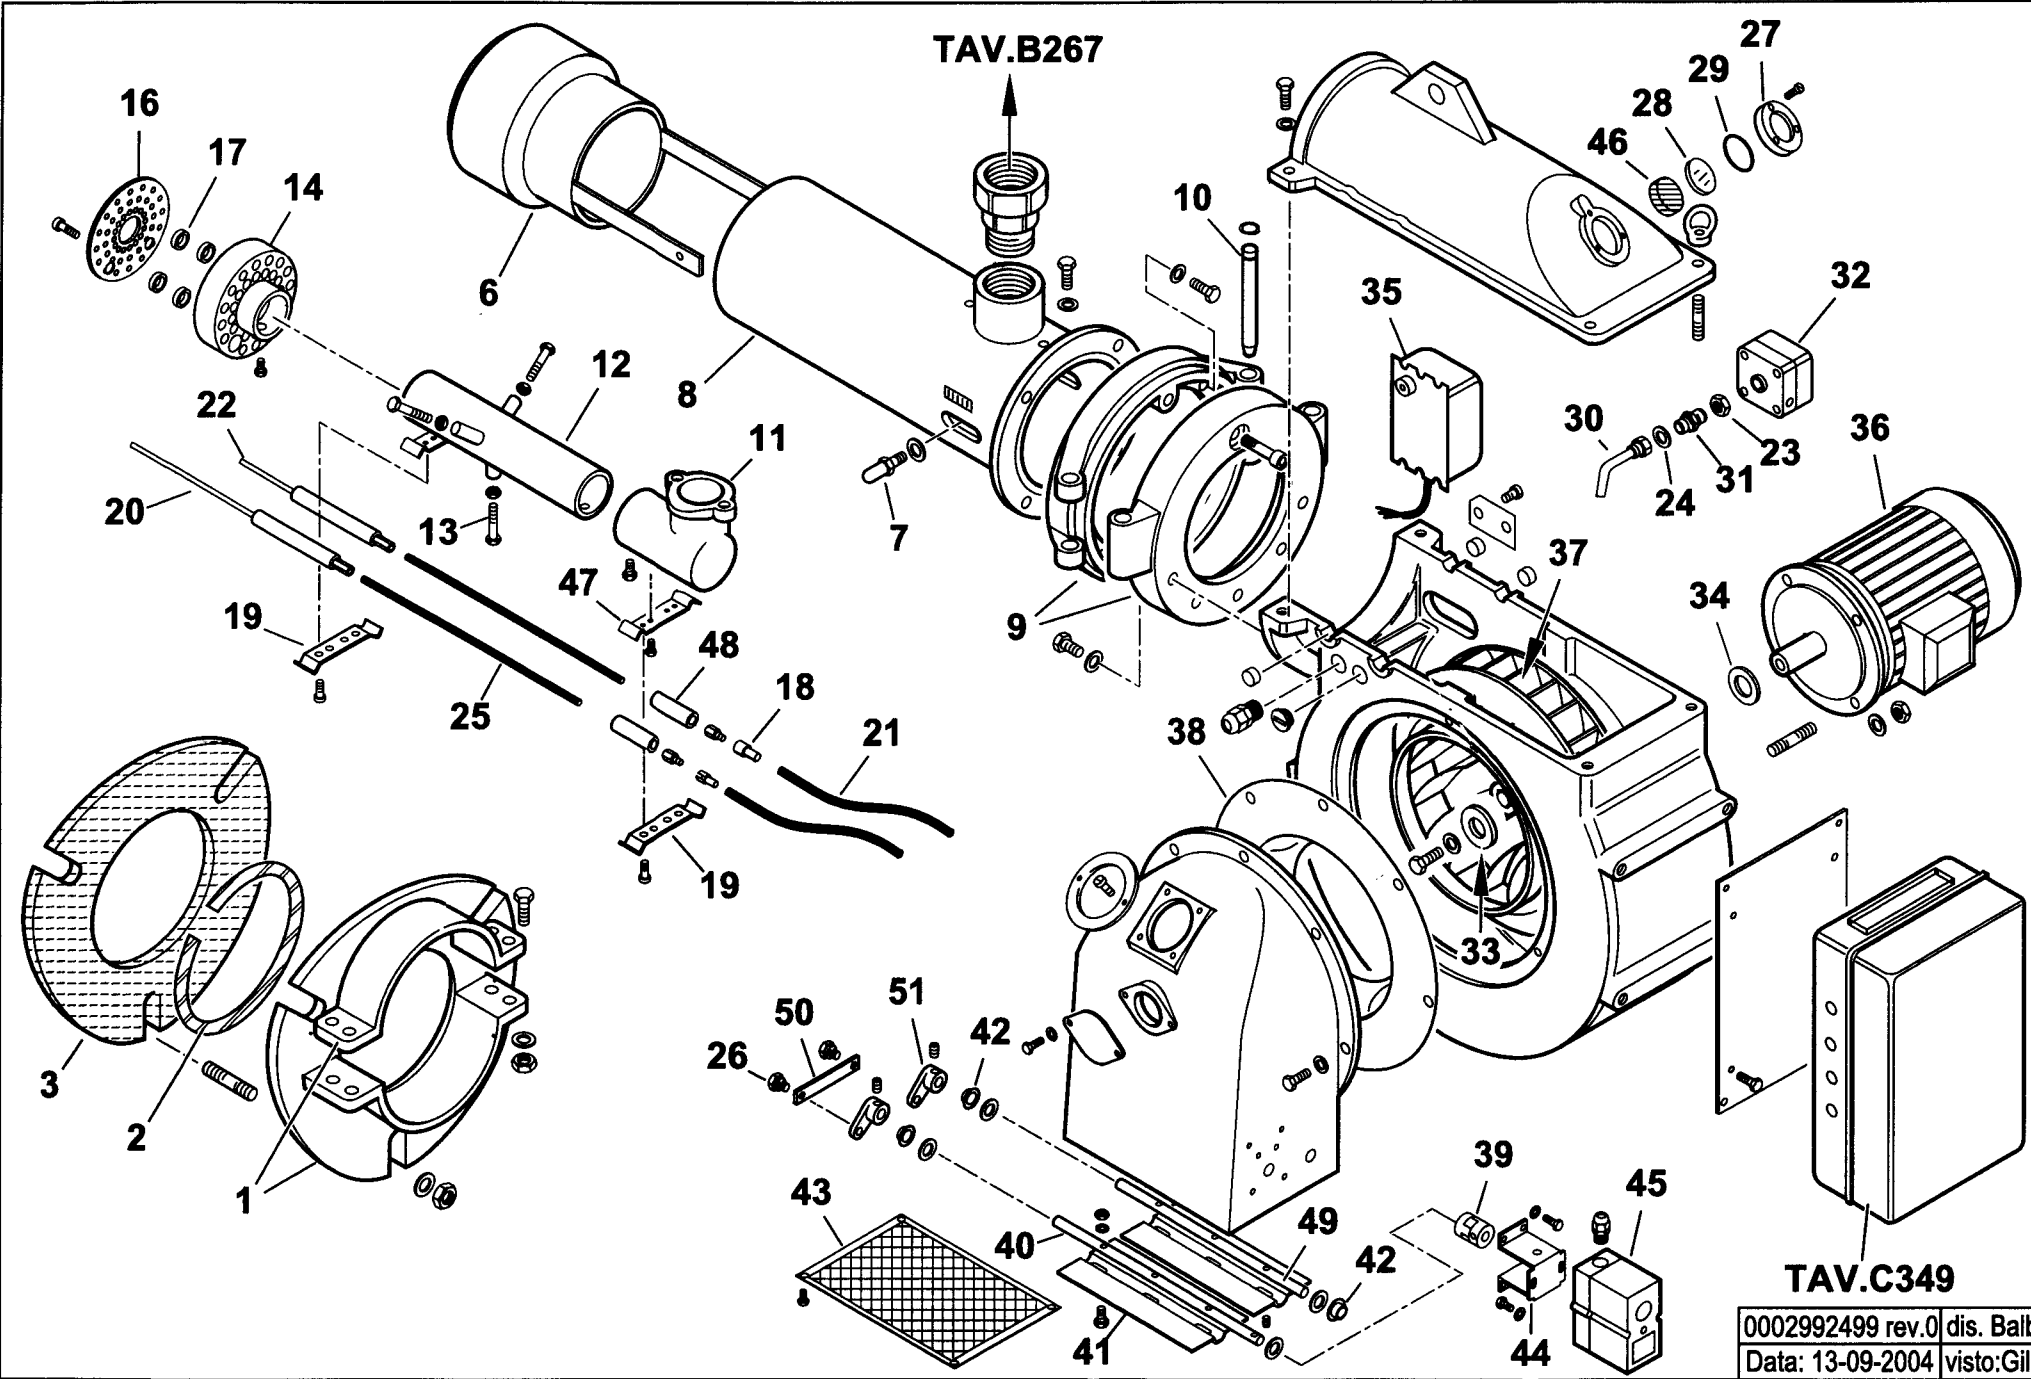

TAV.B267

27

TAV.C349

16820010 BGN 300 DSPGN ME

esploso **0002992499 rev.0**

Rif.	Codice	Descrizione
1	0006020159	FLANGIA CON MORSETTO
2	23215	CORDONE
3	17791	GUARNIZIONE
6	13444	DIFFUSORE
7	18476	NOTTOLINO
8	13396	CANNOTTO
9	13421	CERNIERA
10	13382	PERNO
11	13387	RACCORDO GAS
12	13399	TUBO MANDATA GAS
13	0015010122	VITE
14	17800	MISCELATORE
16	17804	DISCO
17	29277	DISTANZIALE
18	0005060037	SOPPRESSORE
19	57132	STAFFA
20	57159	ELETTRODO IONIZZATORE
21	30223	CAVO
22	57158	ELETTRODO
23	35623	DADO
24	4987	RONDELLA
25	45072	PROLUNGA
26	35619	NOTTOLINO
27	38611	ANELLO
28	38609	VETRINO BIANCO
29	23299	GUARNIZIONE
30	0015010113	TUBINO

Rif.	Codice	Descrizione
31	28932	NIPPLO
32	30245	PRESSOSTATO
33	17887	PIATTELLO
34	29364	DISTANZIALE
35	15995	TRASFORMATORE
36	30104	MOTORE
37	29361	VENTOLA
38	13028	ANELLO
39	0006020188	GIUNTO
40	0012120090	PERNO
41	57029	FARFALLA
42	34314	BOCCOLA
43	0012010076	PROTEZIONE
44	0012120091	STAFFA
45	0006020266	MOTORINO
46	38610	VETRINO
47	57131	STAFFA
48	19424	ISOLATORE
49	57033	PERNO
50	29498	ASTA
51	35677	LEVA

RAMPA GAS 2" - GAS TRAIN - TREN DE GAS - RAMPE A GAS - GASRAMPE cod.0006010058

0002992454 rev.0 dis. Balboni
 Data: 01-09-2004 visto: Gilli C.

TAV.B267

0012110013-QUADRO ELETTRICO - CONTROL PANEL - CUADRO ELECTRICO - APPAREILLAGE ELECTRIQUE - SCHALTGERAETE

0002992497 rev.0 | dis. Balboni
Data: 13-09-2004 | visto: Gilli C.

TAV.C349

0012110013

QUADRO ELETTRICO BGN 250 DSPGN ME

Rif.	Codice	Descrizione
1	0012010100	CASSETTA
2	0006060008	TARGHETTA
3	0006020268	APPARECCHIATURA DUNGS MPA22
4	61228	PROTEZIONE
5	7456	FUSIBILE
6	0005120068	INTERRUTTORE VERDE
7	0005120053	SEGNALATORE ROSSO
8	0005120041	DEVIATORE BIPOLARE
9	0005120038	DEVIATORE BIPOLARE "0" CENTRALE
10	0005110074	RELE TERMICO
11	0006060019	TARGHETTA
12	0005130051	CONNETTORE 7 POLI
13	0005110056	TELERUTTORE
14	0005130043	CONNETTORE 4 POLI
15	0005030152	DISPLAY DUNGS AM01
16	0005130148	CONNETTORI PER MPA22