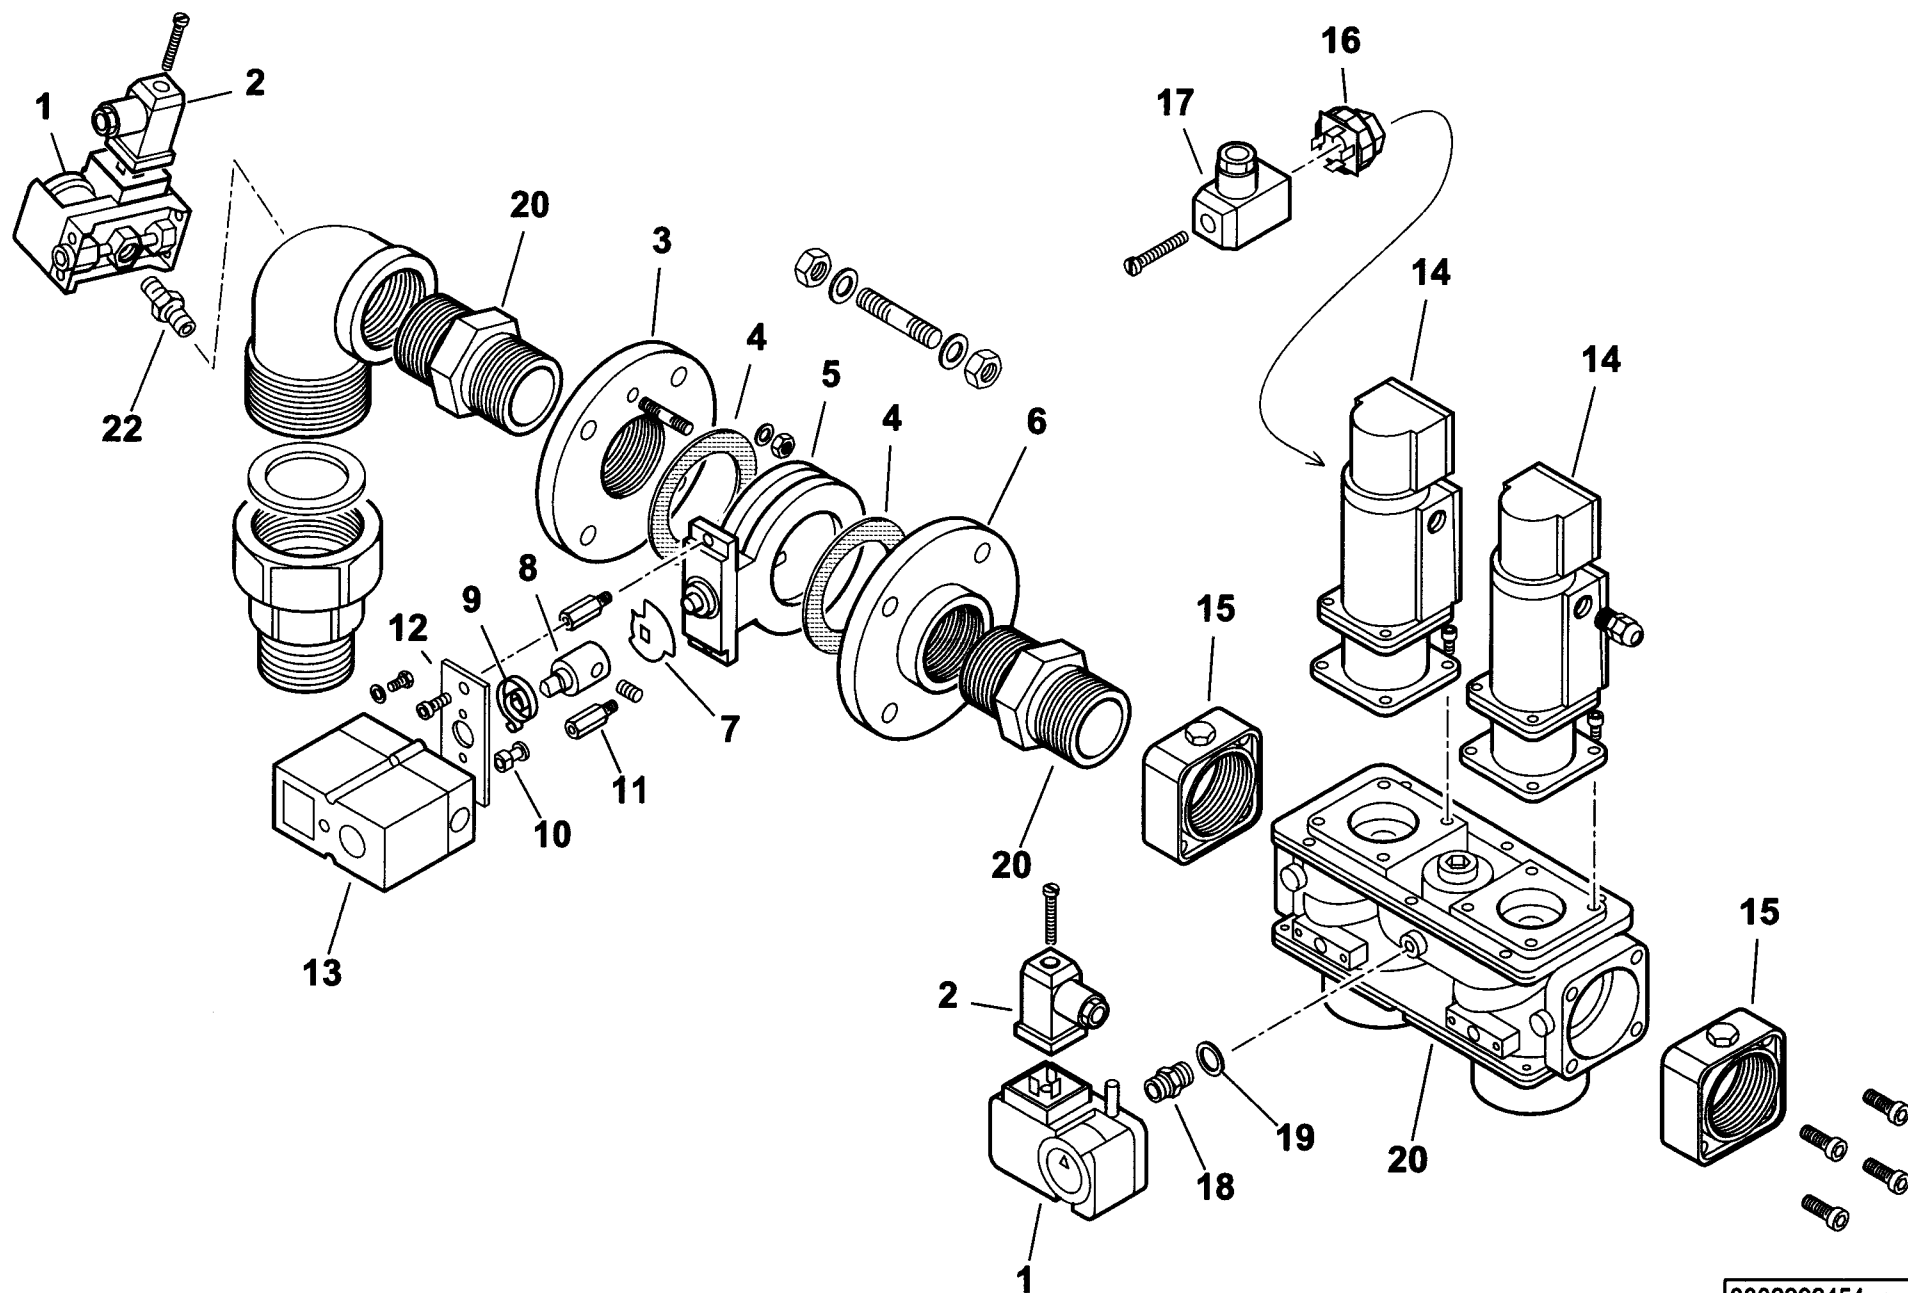

TAV.B267

27

TAV.C349

16820010 BGN 300 DSPGN ME

esploso **0002992499 rev.0**

Rif.	Codice	Descrizione
1	0006020159	FLANGIA CON MORSETTO
2	23215	CORDONE
3	17791	GUARNIZIONE
6	13444	DIFFUSORE
7	18476	NOTTOLINO
8	13396	CANNOTTO
9	13421	CERNIERA
10	13382	PERNO
11	13387	RACCORDO GAS
12	13399	TUBO MANDATA GAS
13	0015010122	VITE
14	17800	MISCELATORE
16	17804	DISCO
17	29277	DISTANZIALE
18	0005060037	SOPPRESSORE
19	57132	STAFFA
20	57159	ELETTRODO IONIZZATORE
21	30223	CAVO
22	57158	ELETTRODO
23	35623	DADO
24	4987	RONDELLA
25	45072	PROLUNGA
26	35619	NOTTOLINO
27	38611	ANELLO
28	38609	VETRINO BIANCO
29	23299	GUARNIZIONE
30	0015010113	TUBINO

Rif.	Codice	Descrizione
31	28932	NIPPLO
32	30245	PRESSOSTATO
33	17887	PIATTELLO
34	29364	DISTANZIALE
35	15995	TRASFORMATORE
36	30104	MOTORE
37	29361	VENTOLA
38	13028	ANELLO
39	0006020188	GIUNTO
40	0012120090	PERNO
41	57029	FARFALLA
42	34314	BOCCOLA
43	0012010076	PROTEZIONE
44	0012120091	STAFFA
45	0006020266	MOTORINO
46	38610	VETRINO
47	57131	STAFFA
48	19424	ISOLATORE
49	57033	PERNO
50	29498	ASTA
51	35677	LEVA

RAMPA GAS 2" - GAS TRAIN - TREN DE GAS - RAMPE A GAS - GASRAMPE cod.0006010058

0002992454 rev.0 dis. Balboni
 Data: 01-09-2004 visto: Gilli C.

TAV.B267

0012110013-QUADRO ELETTRICO - CONTROL PANEL - CUADRO ELECTRICO - APPAREILLAGE ELECTRIQUE - SCHALTGERAETE

0002992497 rev.0 | dis. Balboni
Data: 13-09-2004 | visto: Gilli C.

TAV.C349

0012110013

QUADRO ELETTRICO BGN 250 DSPGN ME

Rif.	Codice	Descrizione
1	0012010100	CASSETTA
2	0006060008	TARGHETTA
3	0006020268	APPARECCHIATURA DUNGS MPA22
4	61228	PROTEZIONE
5	7456	FUSIBILE
6	0005120068	INTERRUTTORE VERDE
7	0005120053	SEGNALATORE ROSSO
8	0005120041	DEVIATORE BIPOLARE
9	0005120038	DEVIATORE BIPOLARE "0" CENTRALE
10	0005110074	RELE TERMICO
11	0006060019	TARGHETTA
12	0005130051	CONNETTORE 7 POLI
13	0005110056	TELERUTTORE
14	0005130043	CONNETTORE 4 POLI
15	0005030152	DISPLAY DUNGS AM01
16	0005130148	CONNETTORI PER MPA22