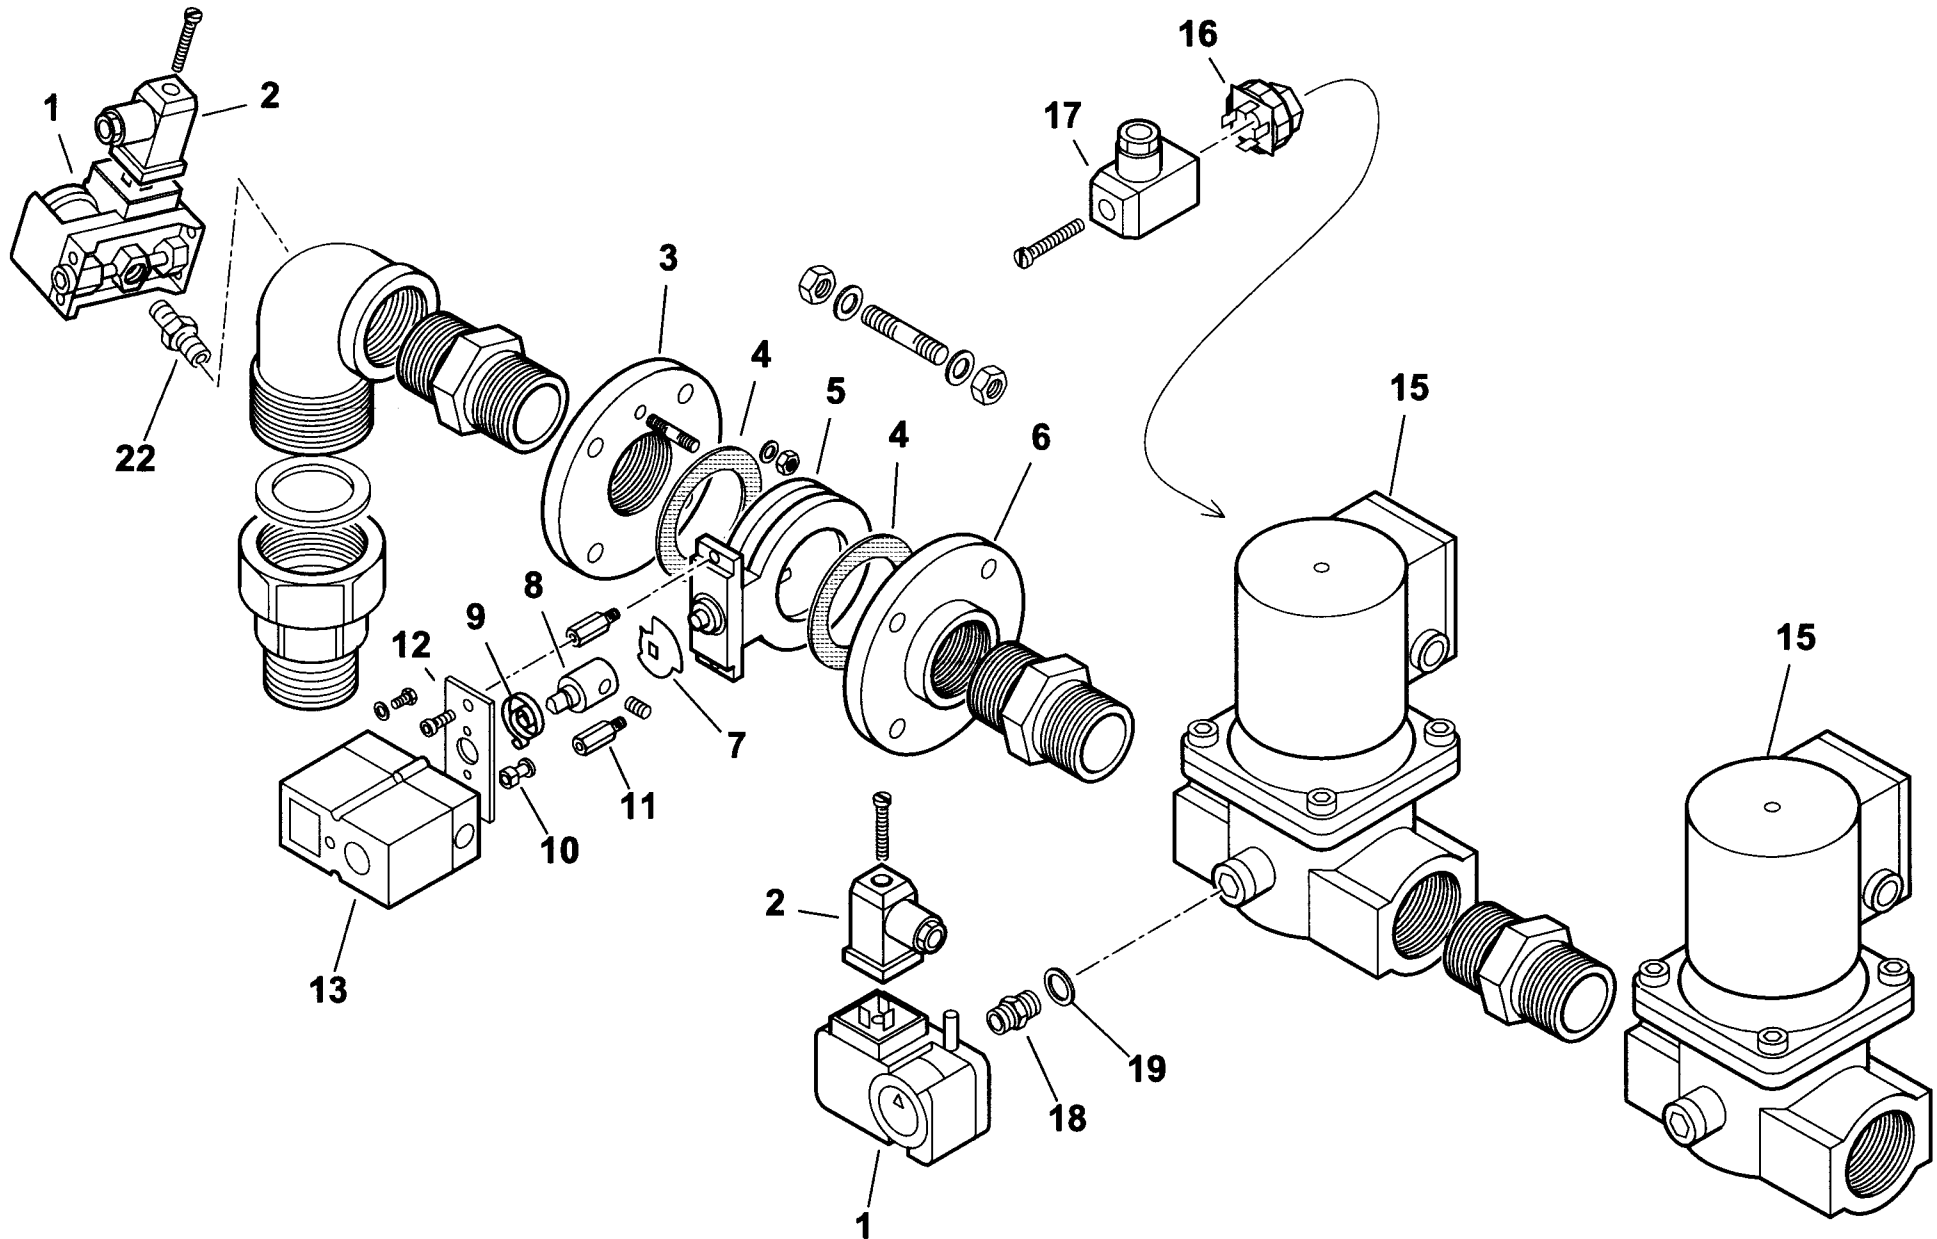

RAMPA GAS 2" - GAS TRAIN - TREN DE GAS - RAMPE A GAZ - GASRAMPE cod.0006010061

0002992451 rev.0	dis. Balboni
Data: 01-09-2004	visto: Gilli C.

TAV.B266

0006010061**Rampa gas 2"**

Rif.	Codice	Descrizione
1	0005040068	PRESSOSTATO
2	23522	CONNETTORE GRIGIO
3	0006020041	FLANGIA DN50
4	23767	GUARNIZIONE
5	0006020257	VALVOLA FARFALLA DKG40
6	23409	FLANGIA DN50
7	0006020254	INDICE
8	0006020250	GIUNTO
9	0012010105	MOLLA
10	0012010106	PERNO
11	0022030047	COLONNETTA
12	0012120092	STAFFA
13	0006020265	MOTORINO
15	0005090054	VALVOLA HONEYWELL 2"
	0005090096	CIRCUITO VE4032/50
	0005090084	BOBINA VE4050A
16	0005140453	ASSIEME CONNETTORE
17	23521	CONNETTORE NERO
18	0010060030	NIPPLO
19	4987	RONDELLA
22	0005150151	NIPPLO

esploso **0002992451 rev.0**

Rif.	Codice	Descrizione

0010050033-QUADRO ELETTRICO - CONTROL PANEL - CUADRO ELECTRICO - APPAREILLAGE ELECTRIQUE - SCHALTGERAETE

0002992476 rev.0 dis. Balboni
Data: 01-09-2004 visto: Gilli C.

TAV.C341

0010050033**QUADRO ELETTRICO BGN 120 DSPGN ME**

Rif.	Codice	Descrizione
1	0012010100	CASSETTA
2	0006060008	TARGHETTA
3	0006020268	APPARECCHIATURA DUNGS MPA22
4	61228	PROTEZIONE
5	7456	FUSIBILE
6	0005120068	INTERRUTTORE VERDE
7	0005120053	SEGNALATORE ROSSO
8	0005120041	DEVIATORE BIPOLARE
9	0005120038	DEVIATORE BIPOLARE "0" CENTRALE
10	0005110069	RELE TERMICO
11	0006060019	TARGHETTA
12	0005130051	CONNETTORE 7 POLI
13	0005110051	TELERUTTORE
14	0005130043	CONNETTORE 4 POLI
15	0005030152	DISPLAY DUNGS AM01
16	0005130148	CONNETTORI PER MPA22

esploso **0002992476** rev.0

Rif.	Codice	Descrizione