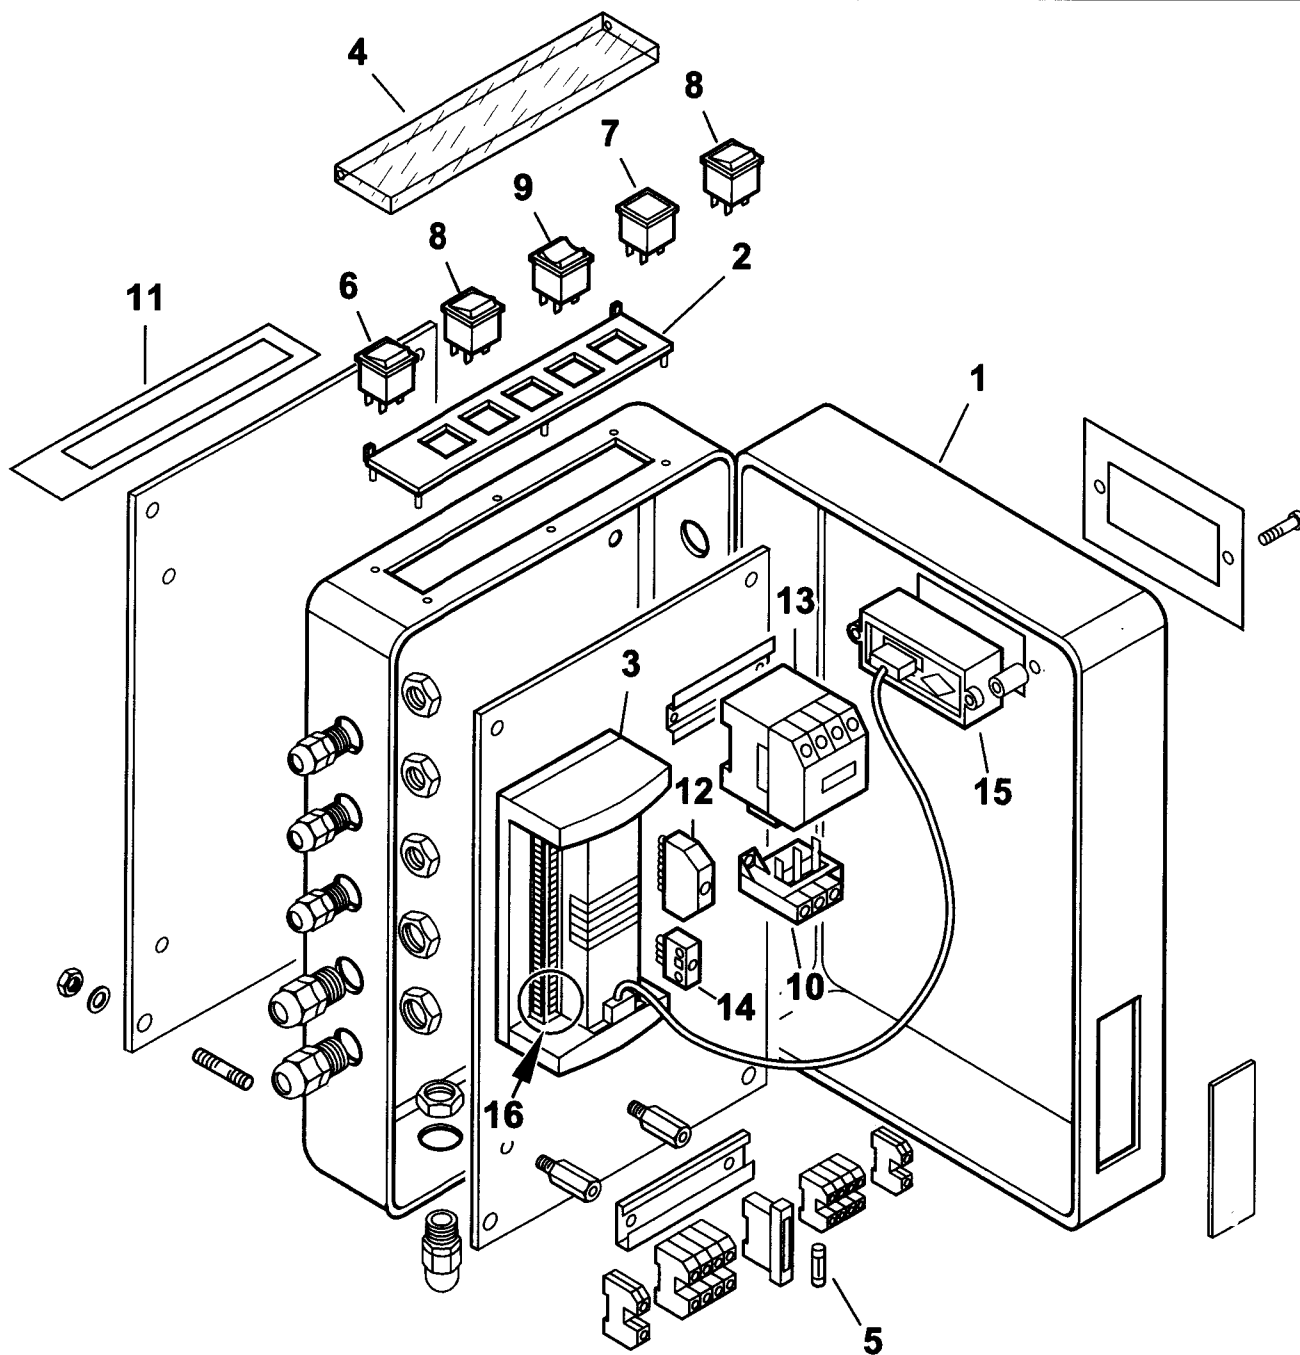

RAMPA GAS 2" - GAS TRAIN - TREN DE GAS - RAMPE A GAZ - GASRAMPE cod.0006010061

0002992451 rev.0	dis. Balboni
Data: 01-09-2004	visto: Gilli C.

TAV.B266

0006010061**Rampa gas 2"**

Rif.	Codice	Descrizione
1	0005040068	PRESSOSTATO
2	23522	CONNETTORE GRIGIO
3	0006020041	FLANGIA DN50
4	23767	GUARNIZIONE
5	0006020257	VALVOLA FARFALLA DKG40
6	23409	FLANGIA DN50
7	0006020254	INDICE
8	0006020250	GIUNTO
9	0012010105	MOLLA
10	0012010106	PERNO
11	0022030047	COLONNETTA
12	0012120092	STAFFA
13	0006020265	MOTORINO
15	0005090054	VALVOLA HONEYWELL 2"
	0005090096	CIRCUITO VE4032/50
	0005090084	BOBINA VE4050A
16	0005140453	ASSIEME CONNETTORE
17	23521	CONNETTORE NERO
18	0010060030	NIPPLO
19	4987	RONDELLA
22	0005150151	NIPPLO

esploso **0002992451 rev.0**

Rif.	Codice	Descrizione

0010050033-QUADRO ELETTRICO - CONTROL PANEL - CUADRO ELECTRICO - APPAREILLAGE ELECTRIQUE - SCHALTGERAETE

0002992476 rev.0 dis. Balboni
Data: 01-09-2004 visto: Gilli C.

TAV.C341

0010050033**QUADRO ELETTRICO BGN 120 DSPGN ME**

Rif.	Codice	Descrizione
1	0012010100	CASSETTA
2	0006060008	TARGHETTA
3	0006020268	APPARECCHIATURA DUNGS MPA22
4	61228	PROTEZIONE
5	7456	FUSIBILE
6	0005120068	INTERRUTTORE VERDE
7	0005120053	SEGNALATORE ROSSO
8	0005120041	DEVIATORE BIPOLARE
9	0005120038	DEVIATORE BIPOLARE "0" CENTRALE
10	0005110069	RELE TERMICO
11	0006060019	TARGHETTA
12	0005130051	CONNETTORE 7 POLI
13	0005110051	TELERUTTORE
14	0005130043	CONNETTORE 4 POLI
15	0005030152	DISPLAY DUNGS AM01
16	0005130148	CONNETTORI PER MPA22

esploso **0002992476** rev.0

Rif.	Codice	Descrizione